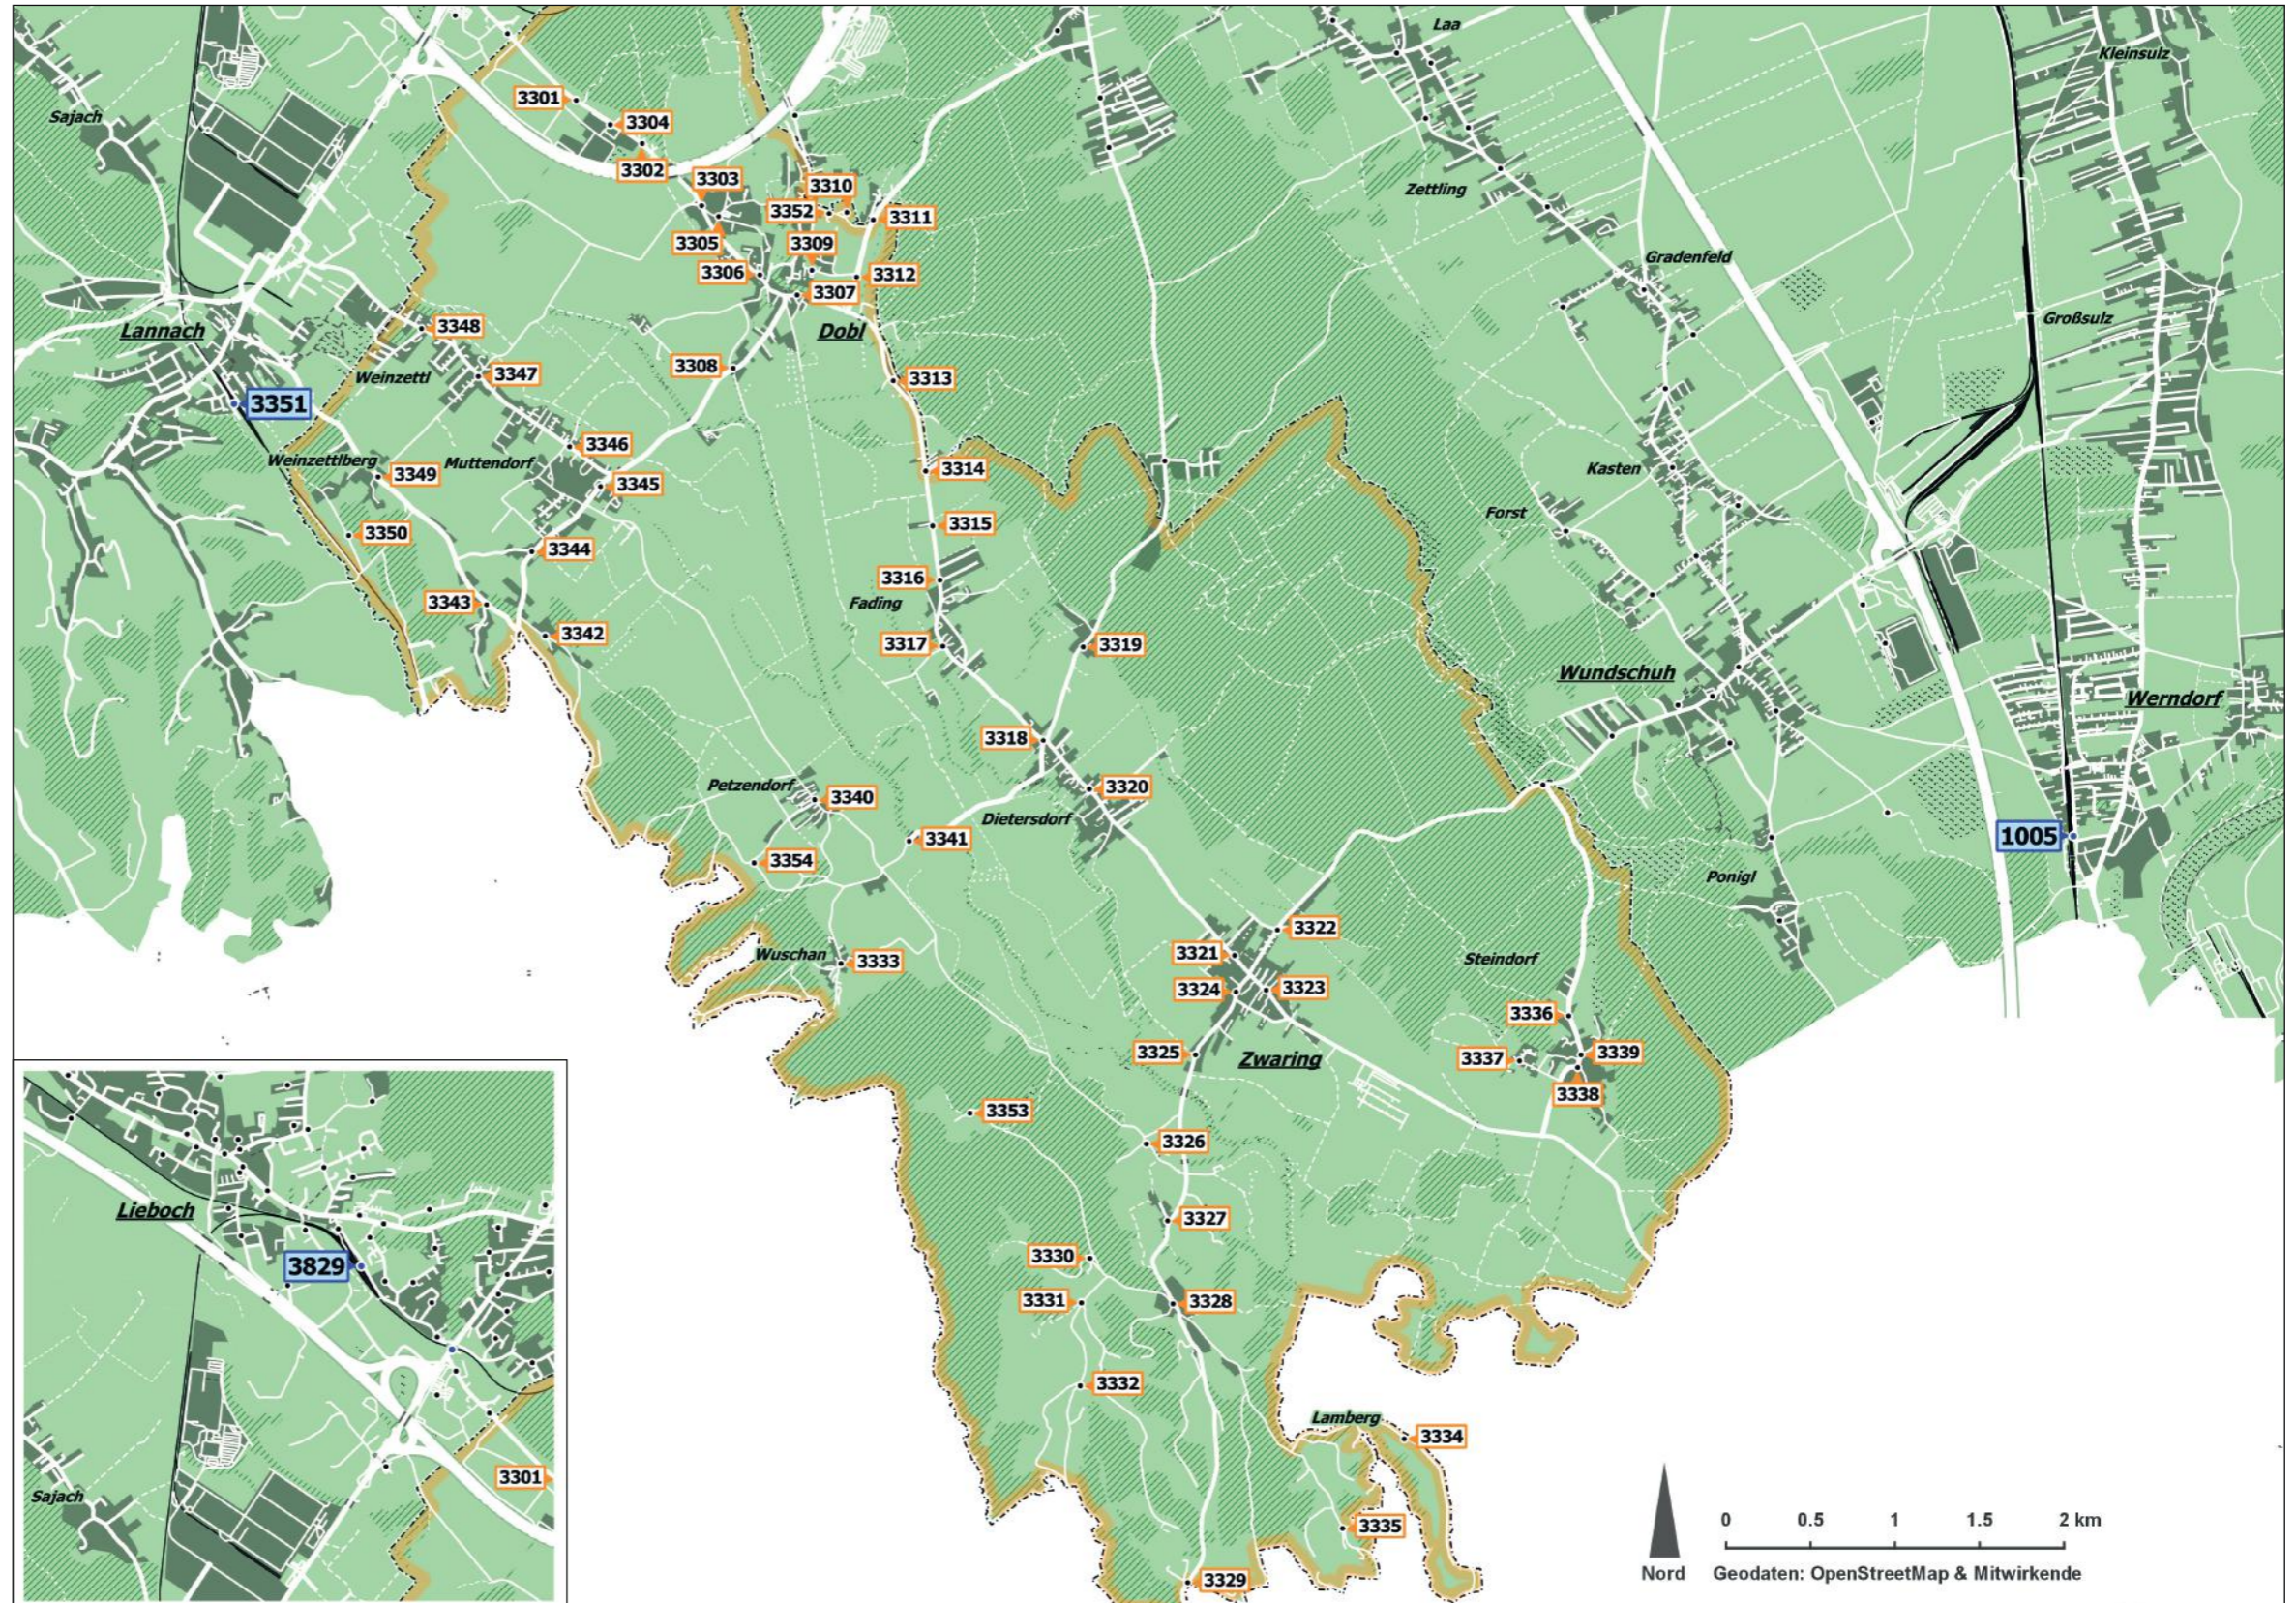

Gemeinde Dobl-Zwaring

ÖV Hauptknotenpunkte*

1005	Werndorf	Bahnhof
3351	Lannach	Bahnhof
3829	Lieboch	Bahnhof

Für eine Fahrt mit GUSTmobil von einer Gemeinde in eine andere Gemeinde finden Sie den Haltepunkt auf der jeweiligen Gemeindekarte.

*ermöglichen den einfachen und kostengünstigen Anschluss zu Bus und Bahn. Unabhängig von der tatsächlichen Fahrtlänge sind die gekennzeichneten ÖV Hauptknotenpunkte Ihrer Gemeinde um max. 5,00 Euro pro Person erreichbar.

Sammelhaltepunkte Dobl-Zwaring

3301	Dobldorf	Liebochstraße Holl
3302	Dobldorf	Liebochstraße Kollmann
3303	Dobldorf	Bauhof
3304	Dobl	Gewerbepark
3305	Dobl	Dorf Kapelle
3306	Dobl	Zentrum
3307	Dobl	Kaufhaus
3308	Dobl	Bachwirt/Sportplatz
3309	Dobl	Schulzentrum
3310	Dobl	Friedhof
3311	Dobl	Steierwirt
3312	Dobl	Sender
3313	Dobl	Fadingerstraße
3314	Dobl	Am Lembach
3315	Fading	Trinker
3316	Fading	Nord
3317	Fading	Mitte
3318	Dietersdorf	Kreuzschuster
3319	Dietersdorf	Waldviertel
3320	Dietersdorf	Stubenrauch
3321	Zwaring	Feuerwehrhaus
3322	Zwaring	Wundschuherstraße
3323	Zwaring	Kapelle
3324	Zwaring	Bildstock
3325	Zwaring	Gaar
3326	Pöls/Wieserbahn	Gh Pracher
3327	Pöls	Hohlwirt
3328	Pöls	Ort
3329	Pöls/Wieserbahn	Gamselwirt
3330	Wuschan	Hirzenbüchl
3331	Wuschan	Mocharweg
3332	Wuschan	Windlucke
3333	Wuschan	Dorf
3334	Lamberg	Kapelle
3335	Lamberg	Holzmann
3336	Steindorf	Voitsbergerstraße
3337	Steindorf	Herzogweg
3338	Steindorf	Kapelle
3339	Steindorf/Zwaring	Ort
3340	Petzendorf	Kapelle
3341	Petzendorf	Gh Rainer
3342	Muttendorf	Moarweg
3343	Muttendorf	Burgstallerstraße
3344	Muttendorf	Bergstraße
3345	Muttendorf	Ort
3346	Muttendorf	Flurweg
3347	Weinzettl	Kapellenstraße
3348	Weinzettl	Teichstraße
3349	Weinzettl	Weinzettlberg
3350	Weinzettl	Hartstraße
3351	Lannach	Bahnhof
3352	Dobl	Kinderwunschinstitut
3353	Wuschan	Jagahansl
3354	Petzendorf	Eber