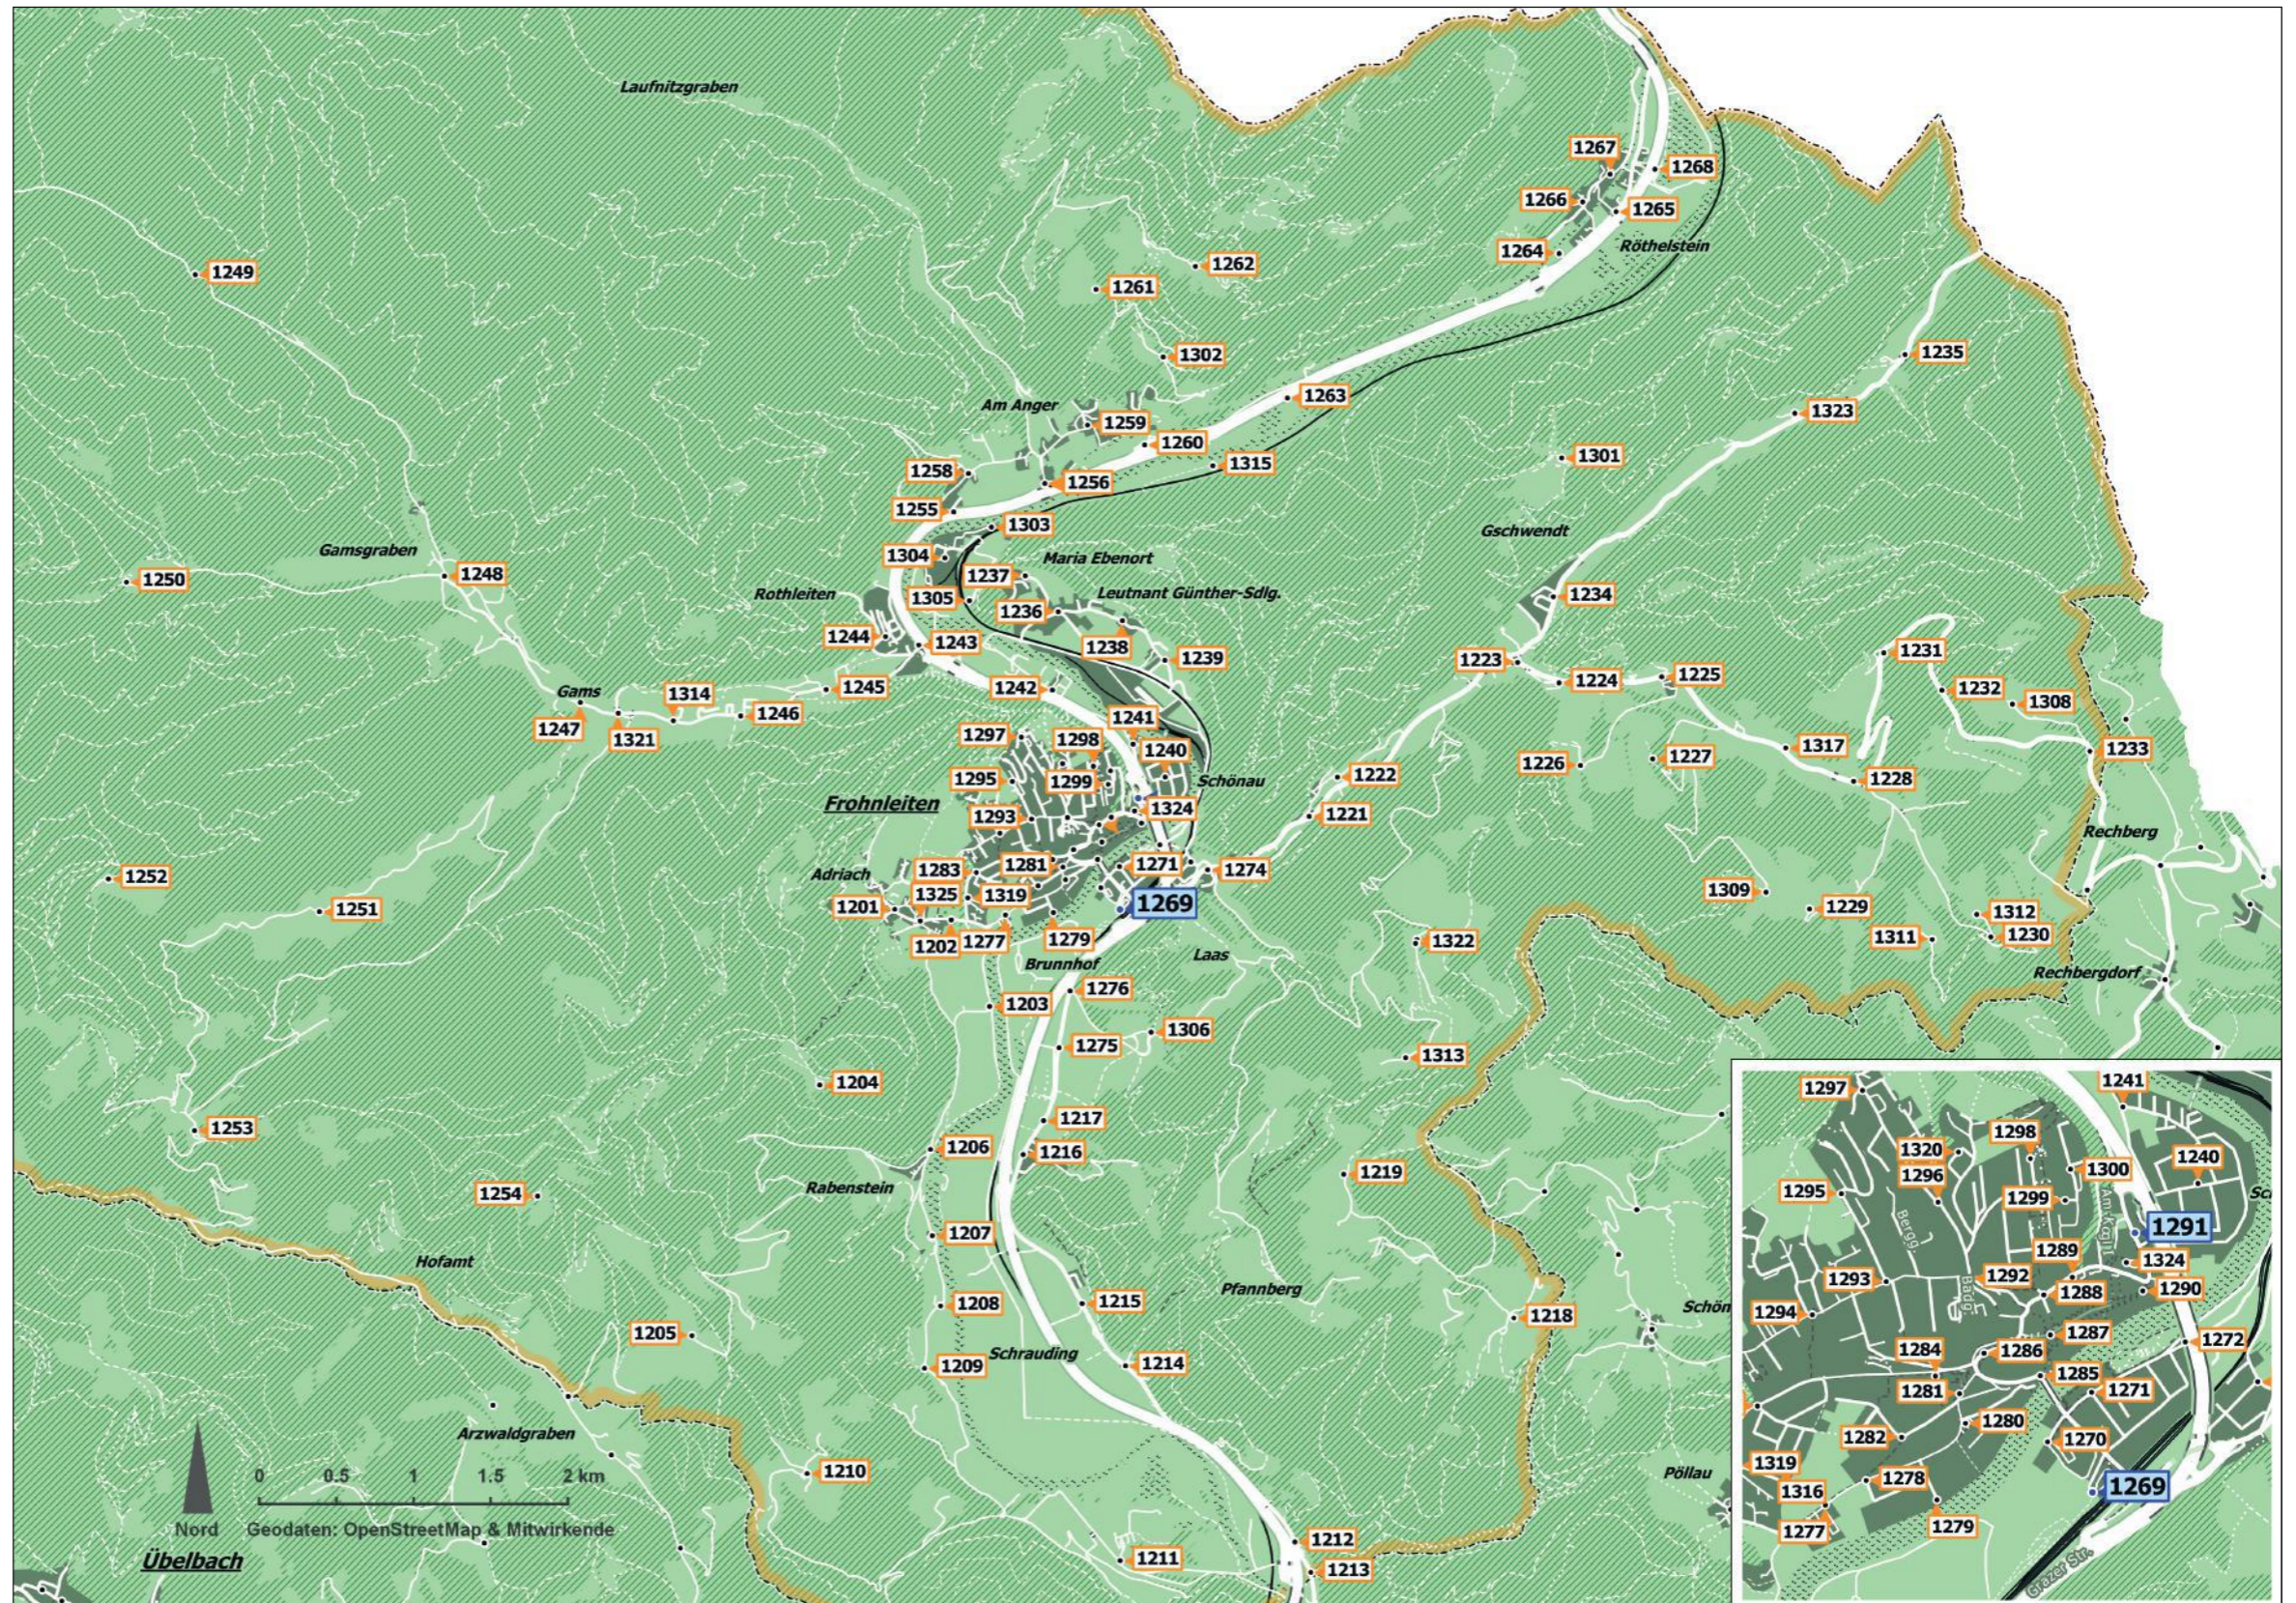

1255	Laufnitzdorf	Schwabennest
1256	Laufnitzdorf	Schweizerhof
1257	Laufnitzdorf	Gh Schweizerhof
1258	Laufnitzdorf	Schwabennest Zaglergraben
1259	Laufnitzdorf	Ort
1260	Laufnitzdorf	Siedlung
1261	Laufnitzdorf	Schneller
1262	Laufnitzdorf	vlg Steiner
1263	Laufnitzdorf	Flecks Brauerei
1264	Röthelstein	Friedhof
1265	Röthelstein	Ort
1266	Röthelstein	Ost
1267	Röthelstein	Sportplatz
1268	Röthelstein	Tiebersee
1269	Mauritzen	Bahnhof
1270	Mauritzen	Einfahrt Lagerhaus Unimarkt
1271	Mauritzen	Quergasse
1272	Mauritzen	Josef-Ortis-Straße Ende
1273	Mauritzen	Brunnhof
1274	Frohnleiten	Rechbergstraße
1275	Frohnleiten	Sport und Freizeitanlage
1276	Frohnleiten	Pichlhof
1277	Frohnleiten	Murapotheke
1278	Frohnleiten	Murweg Zufahrt Kindergarten
1279	Frohnleiten	Murweg
1280	Frohnleiten	Römerstraße/Vormarkt
1281	Frohnleiten	Römerpark Cafe
1282	Frohnleiten	Rabensteinerweg Sportplatz
1283	Frohnleiten	Am Grünanger
1284	Frohnleiten	Bildungszentrum
1285	Frohnleiten	Brückenkopf
1286	Frohnleiten	Römerpark-Theresienhof
1287	Frohnleiten	Hauptplatz/Kirchplatz
1288	Frohnleiten	Feuerwehr Parkweg
1289	Frohnleiten	Therapiezentrum
1290	Frohnleiten	Hauptplatz/Bruckertor
1291	Frohnleiten	Postamt
1292	Frohnleiten	Badgasse/Leobnertor
1293	Frohnleiten	Dr Ammannstr Quellenweg
1294	Frohnleiten	Dr Ammannstr Weingartenweg
1295	Frohnleiten	Quellenweg Haus 24a
1296	Frohnleiten	Schießstattweg-Lindenweg
1297	Frohnleiten	Schießstattweg-Ende Kurve
1298	Frohnleiten	Antonienweg-Höhe 3c
1299	Frohnleiten	Am Kogl
1300	Frohnleiten	Am Kogl1 Ende Auffahrt
1301	Gschwendt	Rappold
1302	Laufnitzdorf	Schinnerl
1303	Peugen	Kramer
1304	Peugen	Ort
1305	Peugen	Pirker
1306	Pfannberg	Pichlhof
1308	Schrems	Harrer
1309	Schrems	Groß Steiner