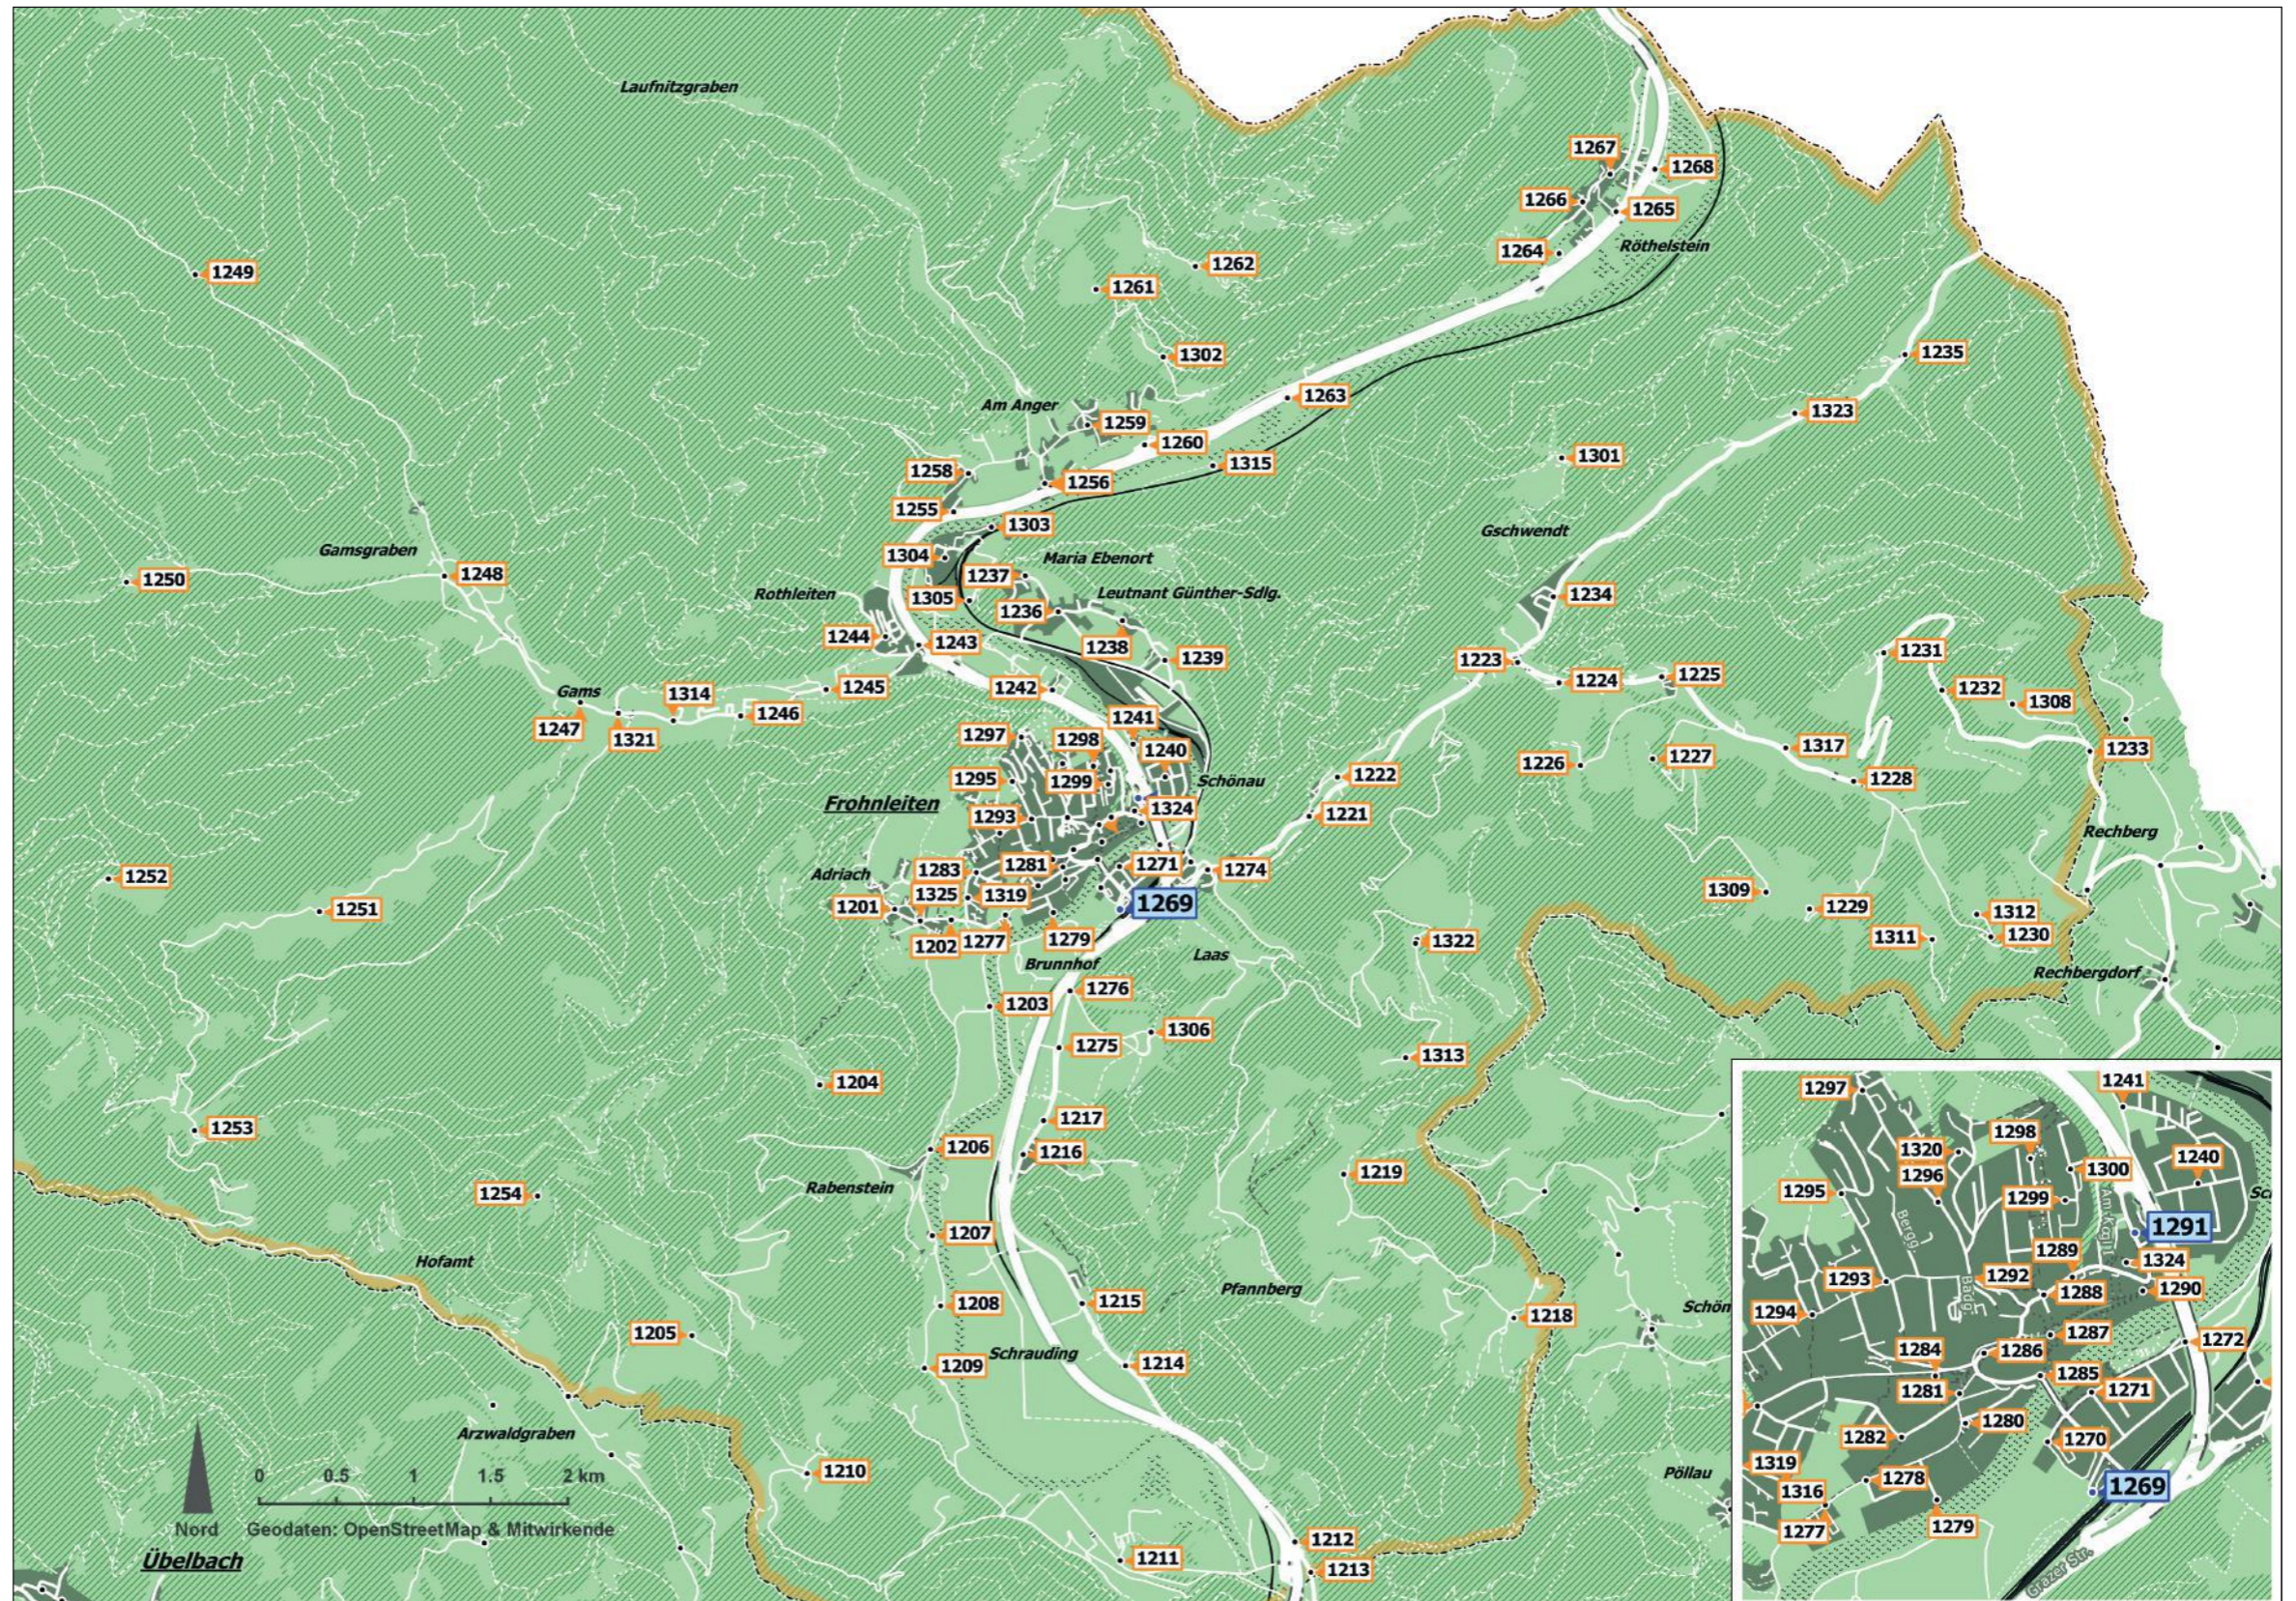

Gemeinde Frohnleiten (1)

ÖV Hauptknotenpunkte*

1269 Mauritzen | Bahnhof
1291 Frohnleiten | Postamt

Für eine Fahrt mit GUSTmobil von einer Gemeinde in eine andere Gemeinde finden Sie den Haltepunkt auf der jeweiligen Gemeindekarte.

Sammelhaltepunkte Frohnleiten

1201	Adriach	Dorfplatz
1202	Adriach	Friedhof
1203	Adriach	Weg Kläranlage
1204	Adriach	Fam Fraißler
1205	Adriach	Strunz
1206	Adriach	Forstgraben
1207	Adriach	Kraftwerk Rabenstein
1208	Adriach	Fam Prietl
1209	Adriach	Leitner
1210	Adriach	Gh Poldlwirt
1211	Badl	Golfplatz Murhof
1212	Badl	Ort
1213	Schrauding	Badlgraben
1214	Schrauding	Gh Grabmayer
1215	Schrauding	Kornschobersiedlung
1216	Ungersdorf	Gh Waidacher
1217	Ungersdorf	Fußballstadion
1218	Pfannberg-Laas	Glasser
1219	Pfannberg-Laas	Hahn
1220	Pfannberg-Laas	Bloder
1221	Schrems	Kreuzung Gh Rois
1222	Schrems	Gh Rois
1223	Schrems	Abzweigung Tyrnau
1224	Schrems	Ehem Gemeindeamt
1225	Schrems	Reinprecht
1226	Schrems	Kainz
1227	Schrems	Pircher
1228	Schrems	Linde
1229	Schrems	Waidacher
1230	Schrems	Talgraben
1231	Schrems	Hoatabauer
1232	Schrems	Eisenberger
1233	Schrems	Gögel
1234	Schrems	Siedlung Gschwendt
1235	Gschwendt	Gschwendt 28 und 38
1236	Wannersdorf	Dorf
1237	Wannersdorf	Maria Ebenort
1238	Wannersdorf	Mitte
1239	Wannersdorf	Ost
1240	Schönau-Kühau	Ort
1241	Schönau-Kühau	Kühau Abzw MM Häuser
1242	Schönau-Kühau	Wirtschaftshof/ASZ
1243	Rothleiten	Kaufhaus Nöbauer
1244	Rothleiten	Karl Derlersiedlung
1245	Rothleiten	Waldstadion Schloss Weyer
1246	Gams	Vordere Gams
1247	Gams	Ort
1248	Gams	Gamsgraben
1249	Gams	Gamsgraben Rossstall
1250	Gams	Zink
1251	Gams	Affenberger-Schweiger
1252	Gams	Schrottner/Kogler/Gmoaalm
1253	Hofamt	Gh Ebenwirt
1254	Hofamt	Konrad