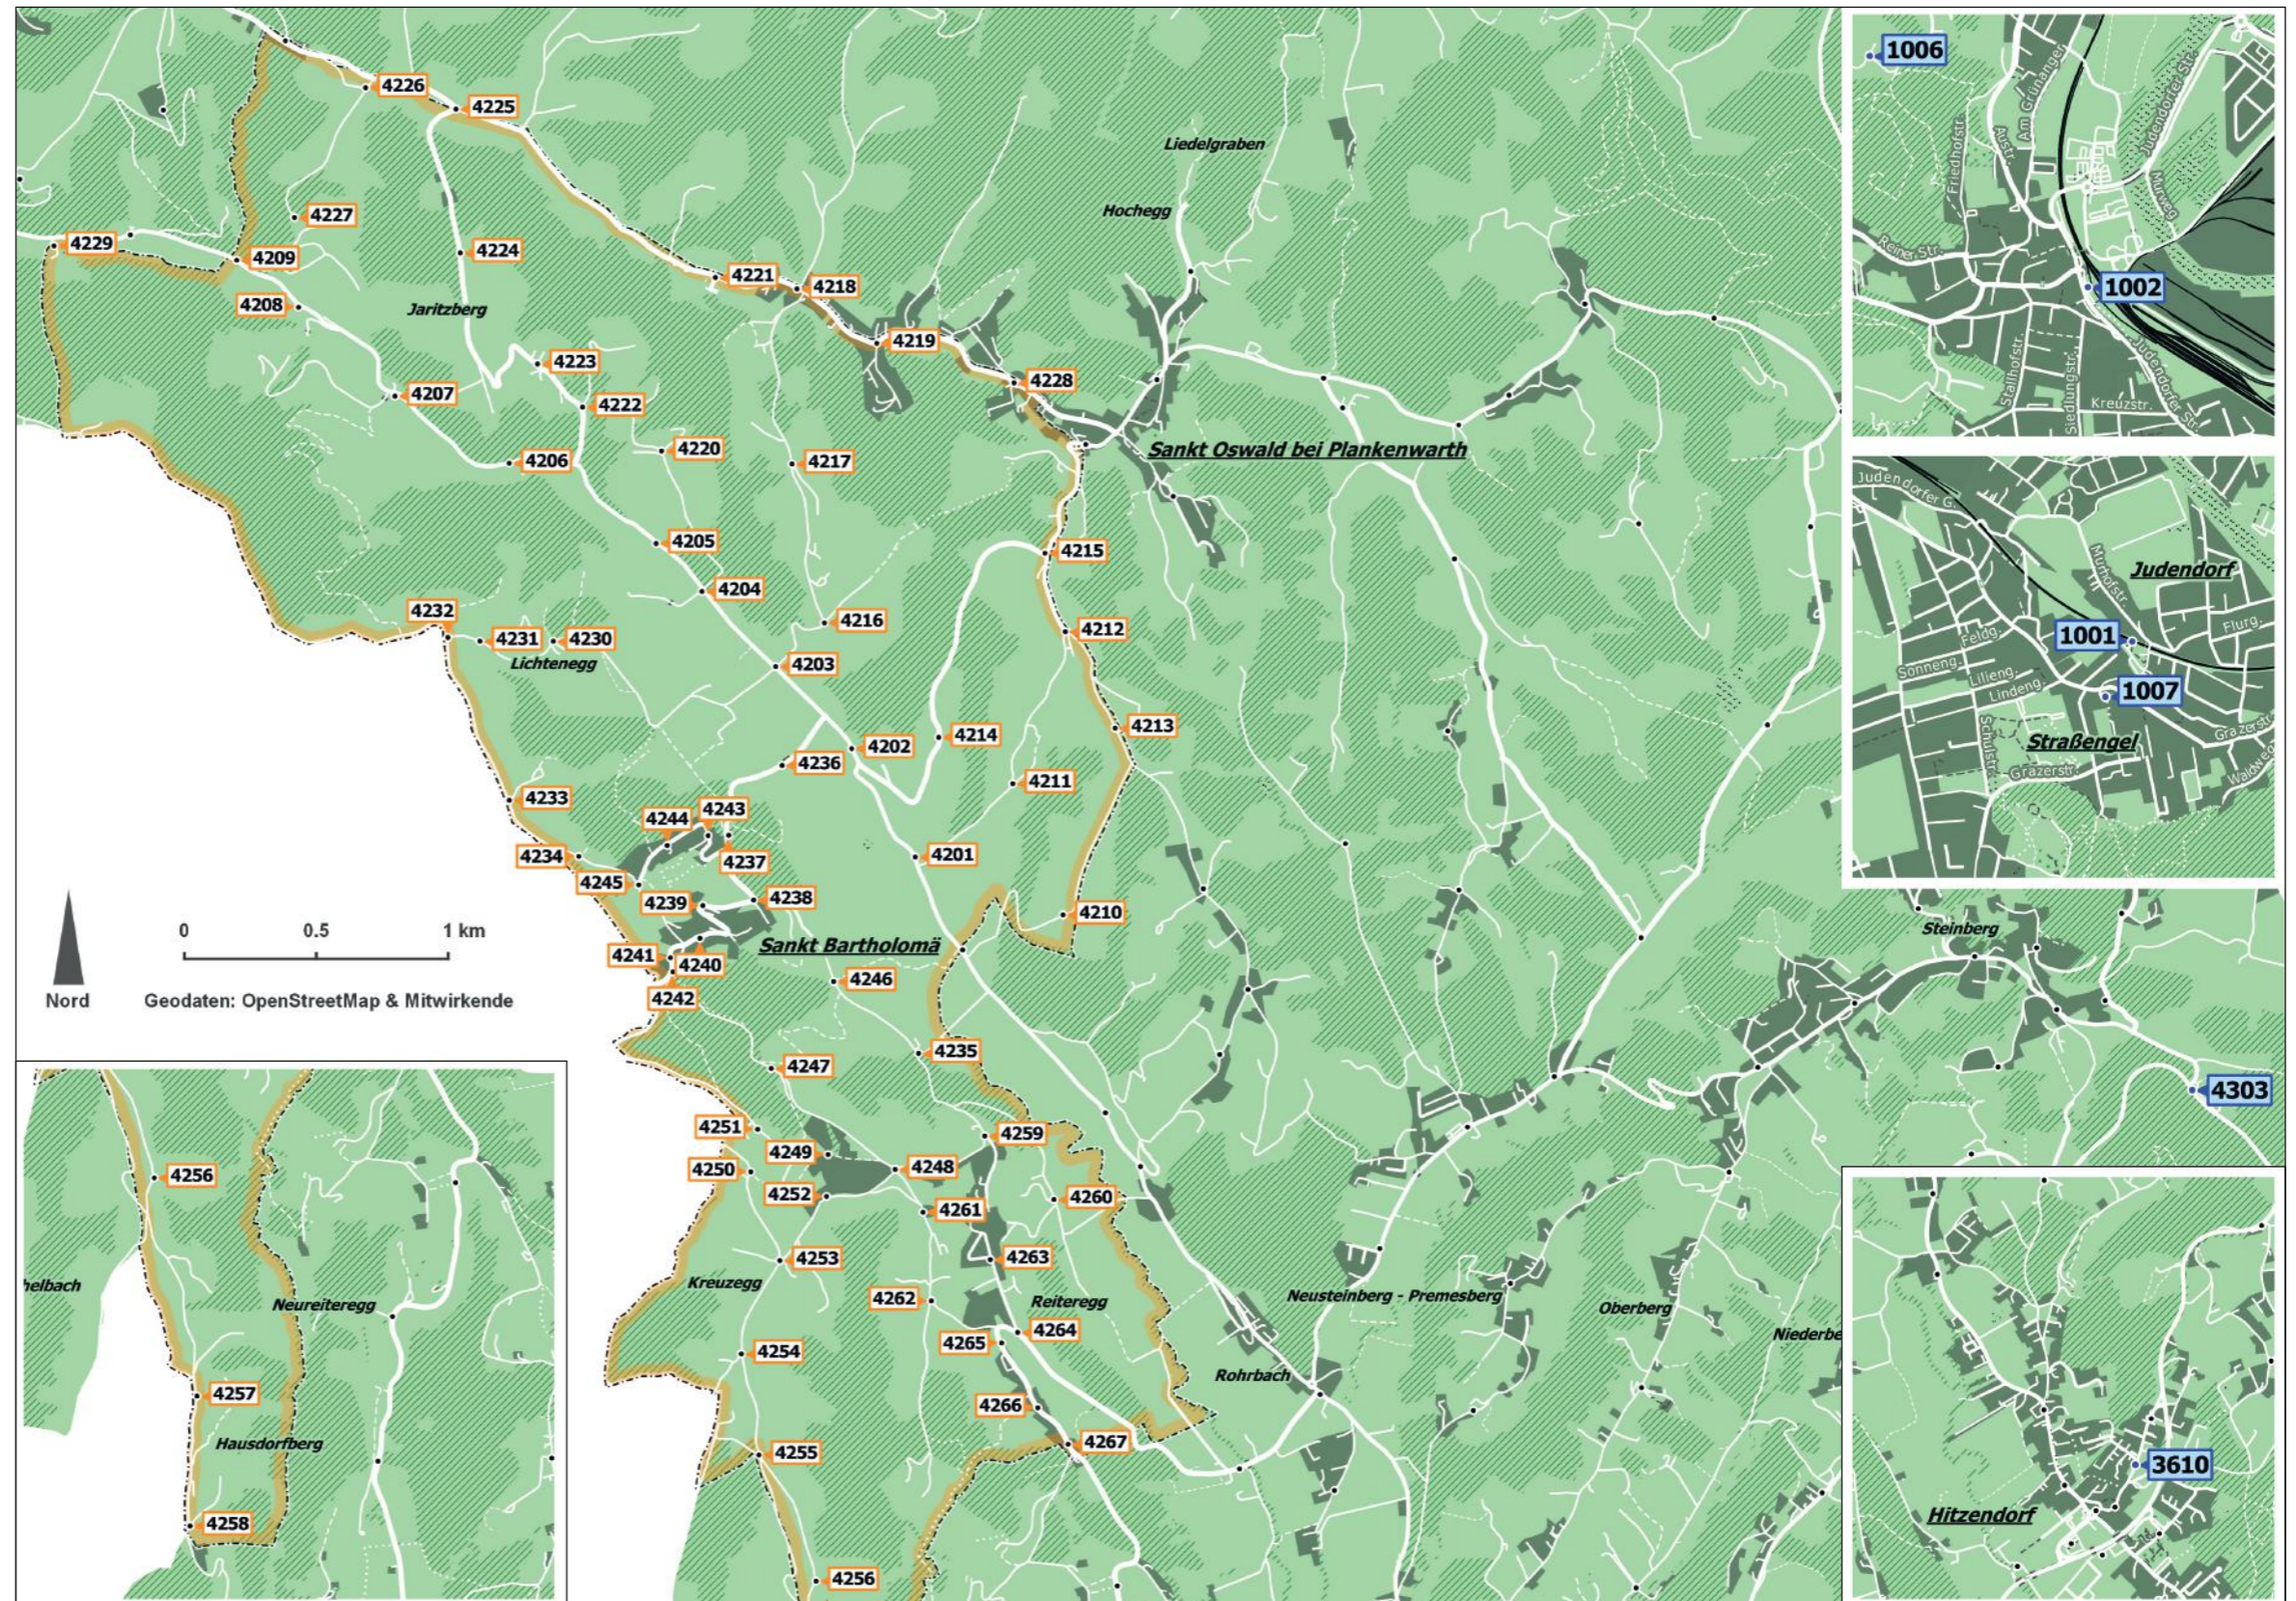

Gemeinde Sankt Bartholomä

Für eine Fahrt mit GUSTmobil von einer Gemeinde in eine andere Gemeinde finden Sie den Haltepunkt auf der jeweiligen Gemeindekarte.

ÖV Hauptknotenpunkte*

1001	Judendorf-Straßengel	Bahnhof
3610	Hitzendorf	Schulzentrum
4303	Steinberg	Abzweigung Rohrbach
1002	Gratwein	BF Gratwein Gratkorn
1006	Hörgas	LKH Hörgas
1007	Judendorf	Ärztzentrum

*ermöglichen den einfachen und kostengünstigen Anschluss zu Bus und Bahn. Unabhängig von der tatsächlichen Fahrtlänge sind die gekennzeichneten ÖV Hauptknotenpunkte Ihrer Gemeinde um max. 5,00 Euro pro Person erreichbar.