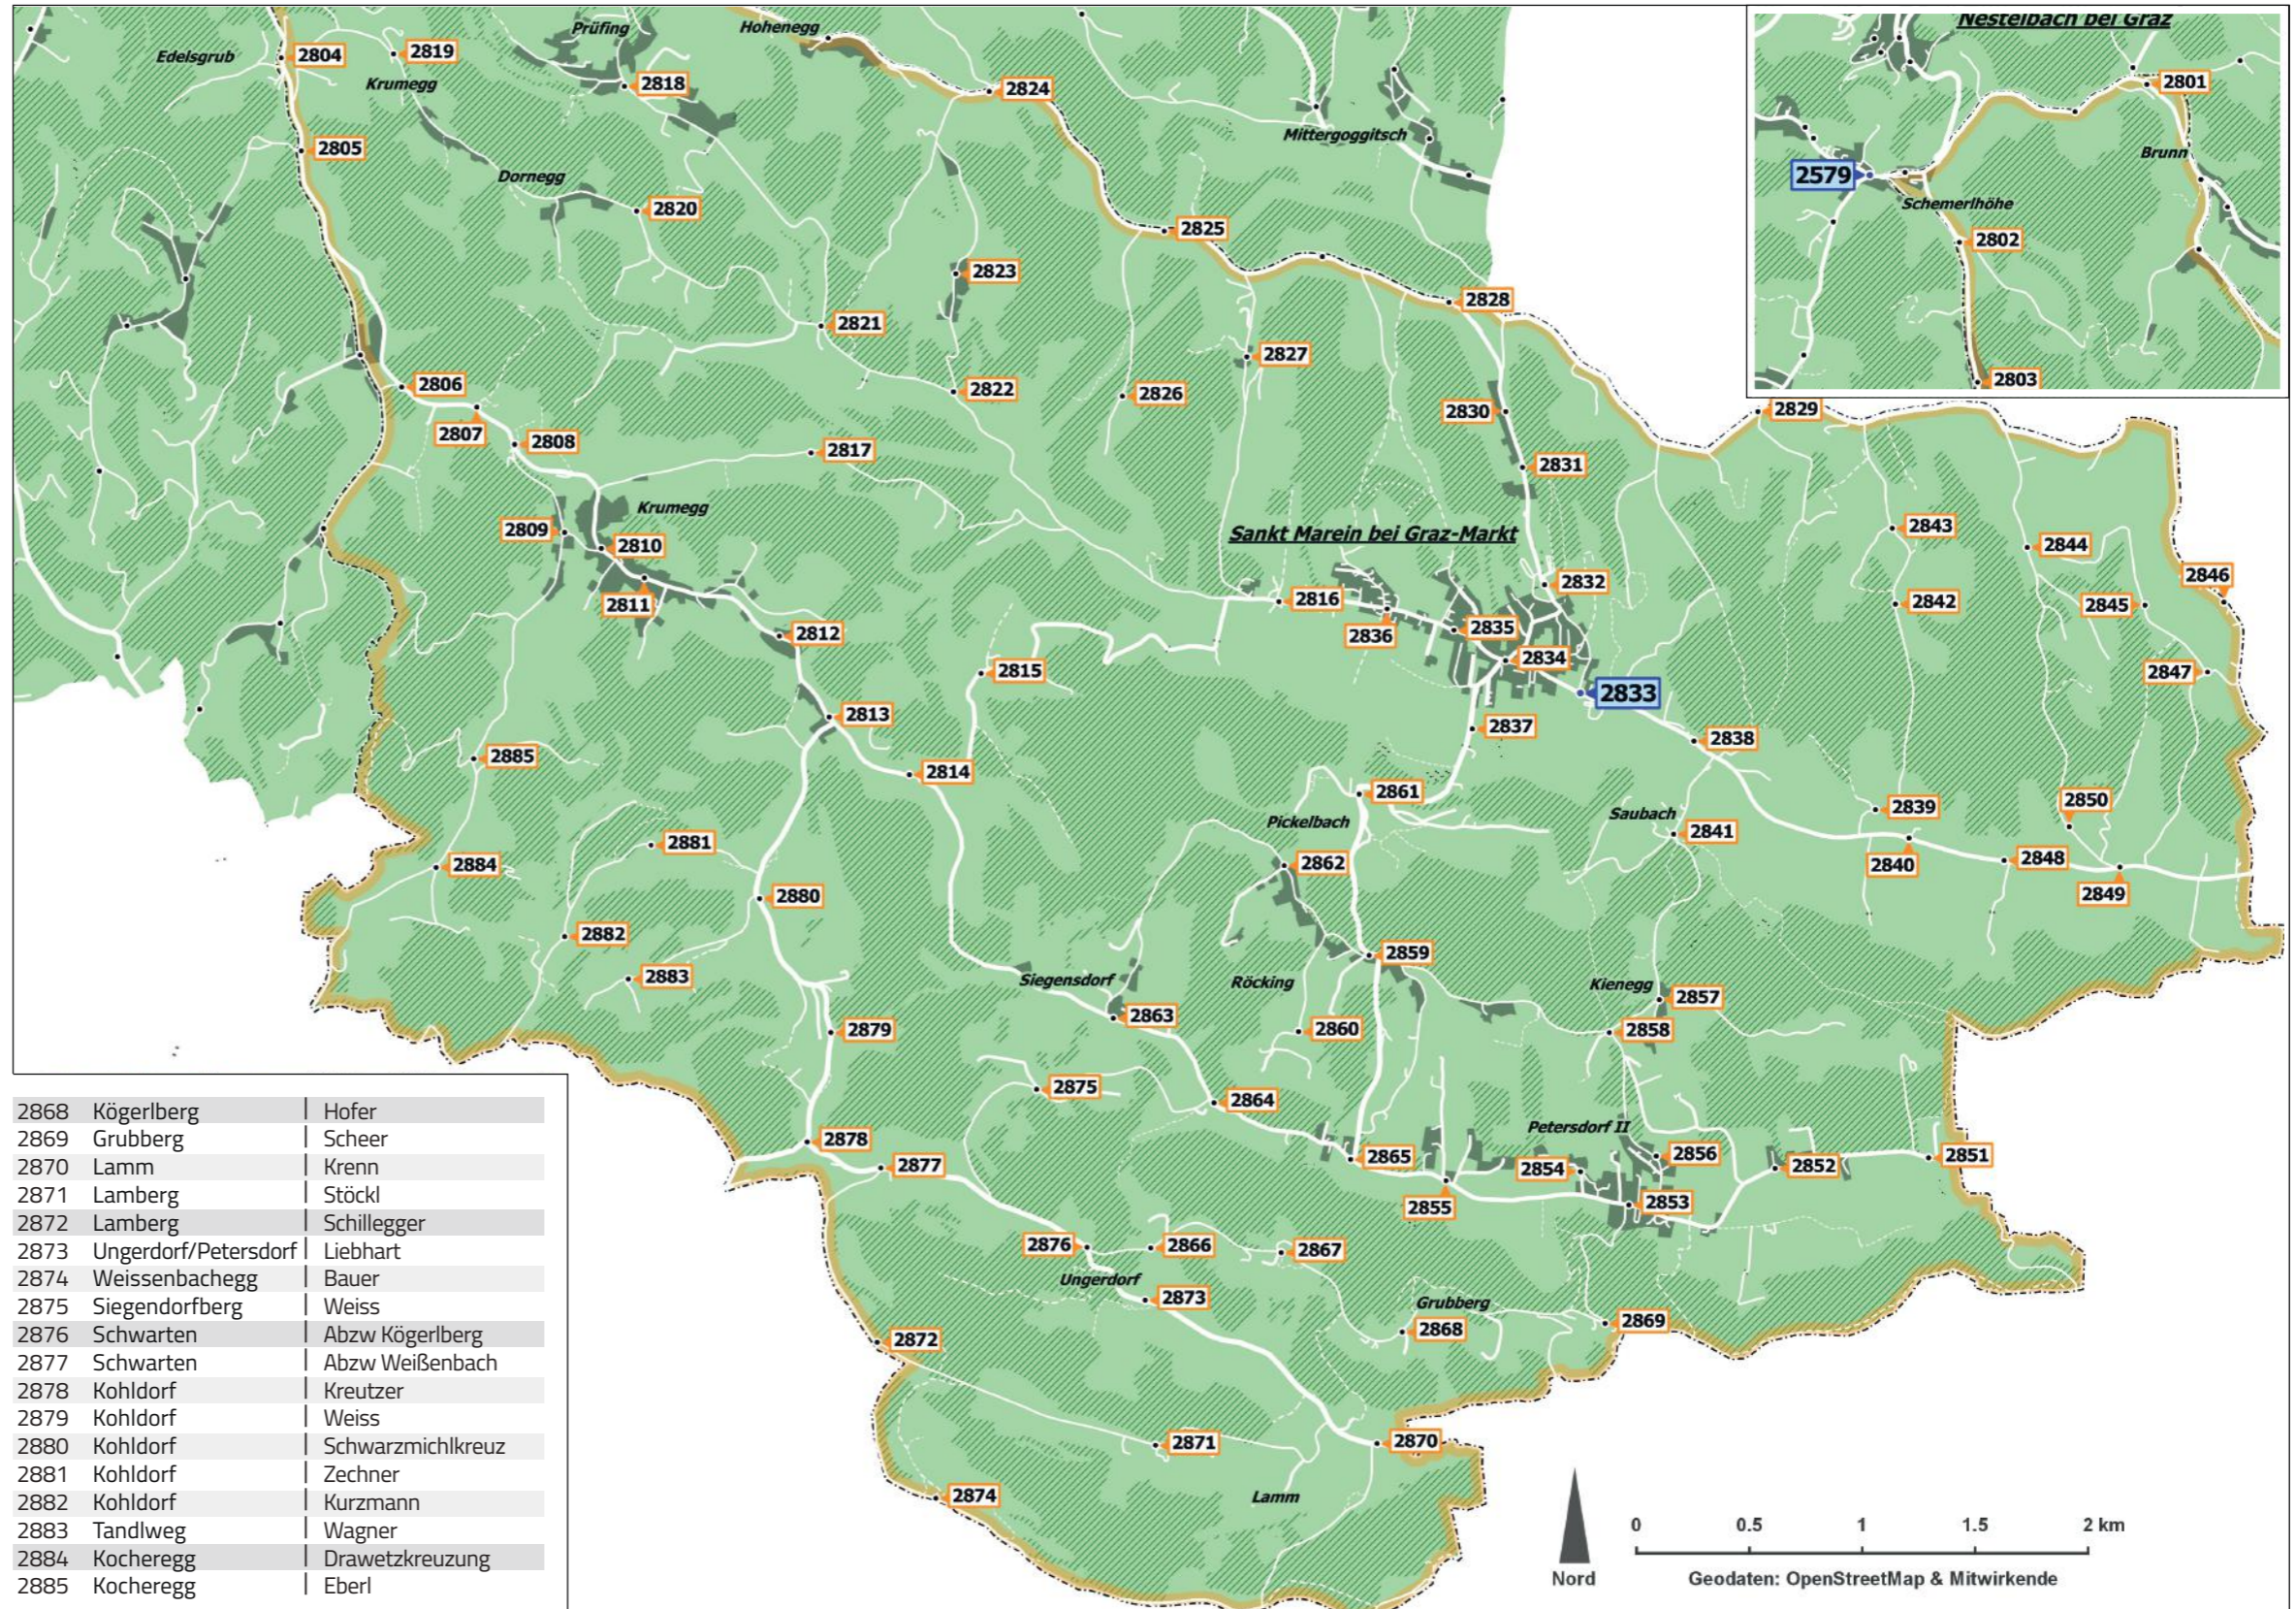

Gemeinde Sankt Marein bei Graz

Für eine Fahrt mit GUSTmobil von einer Gemeinde in eine andere Gemeinde finden Sie den Haltepunkt auf der jeweiligen Gemeindekarte.

ÖV Hauptknotenpunkte*

- 2579 Schemerlhöhe | Krz Kaufhaus Schager
- 2833 St Marein/Graz | Gewerbepark

*ermöglichen den einfachen und kostengünstigen Anschluss zu Bus und Bahn. Unabhängig von der tatsächlichen Fahrtlänge sind die gekennzeichneten ÖV Hauptknotenpunkte Ihrer Gemeinde um max. 5,00 Euro pro Person erreichbar.

Sankt Marein bei Graz