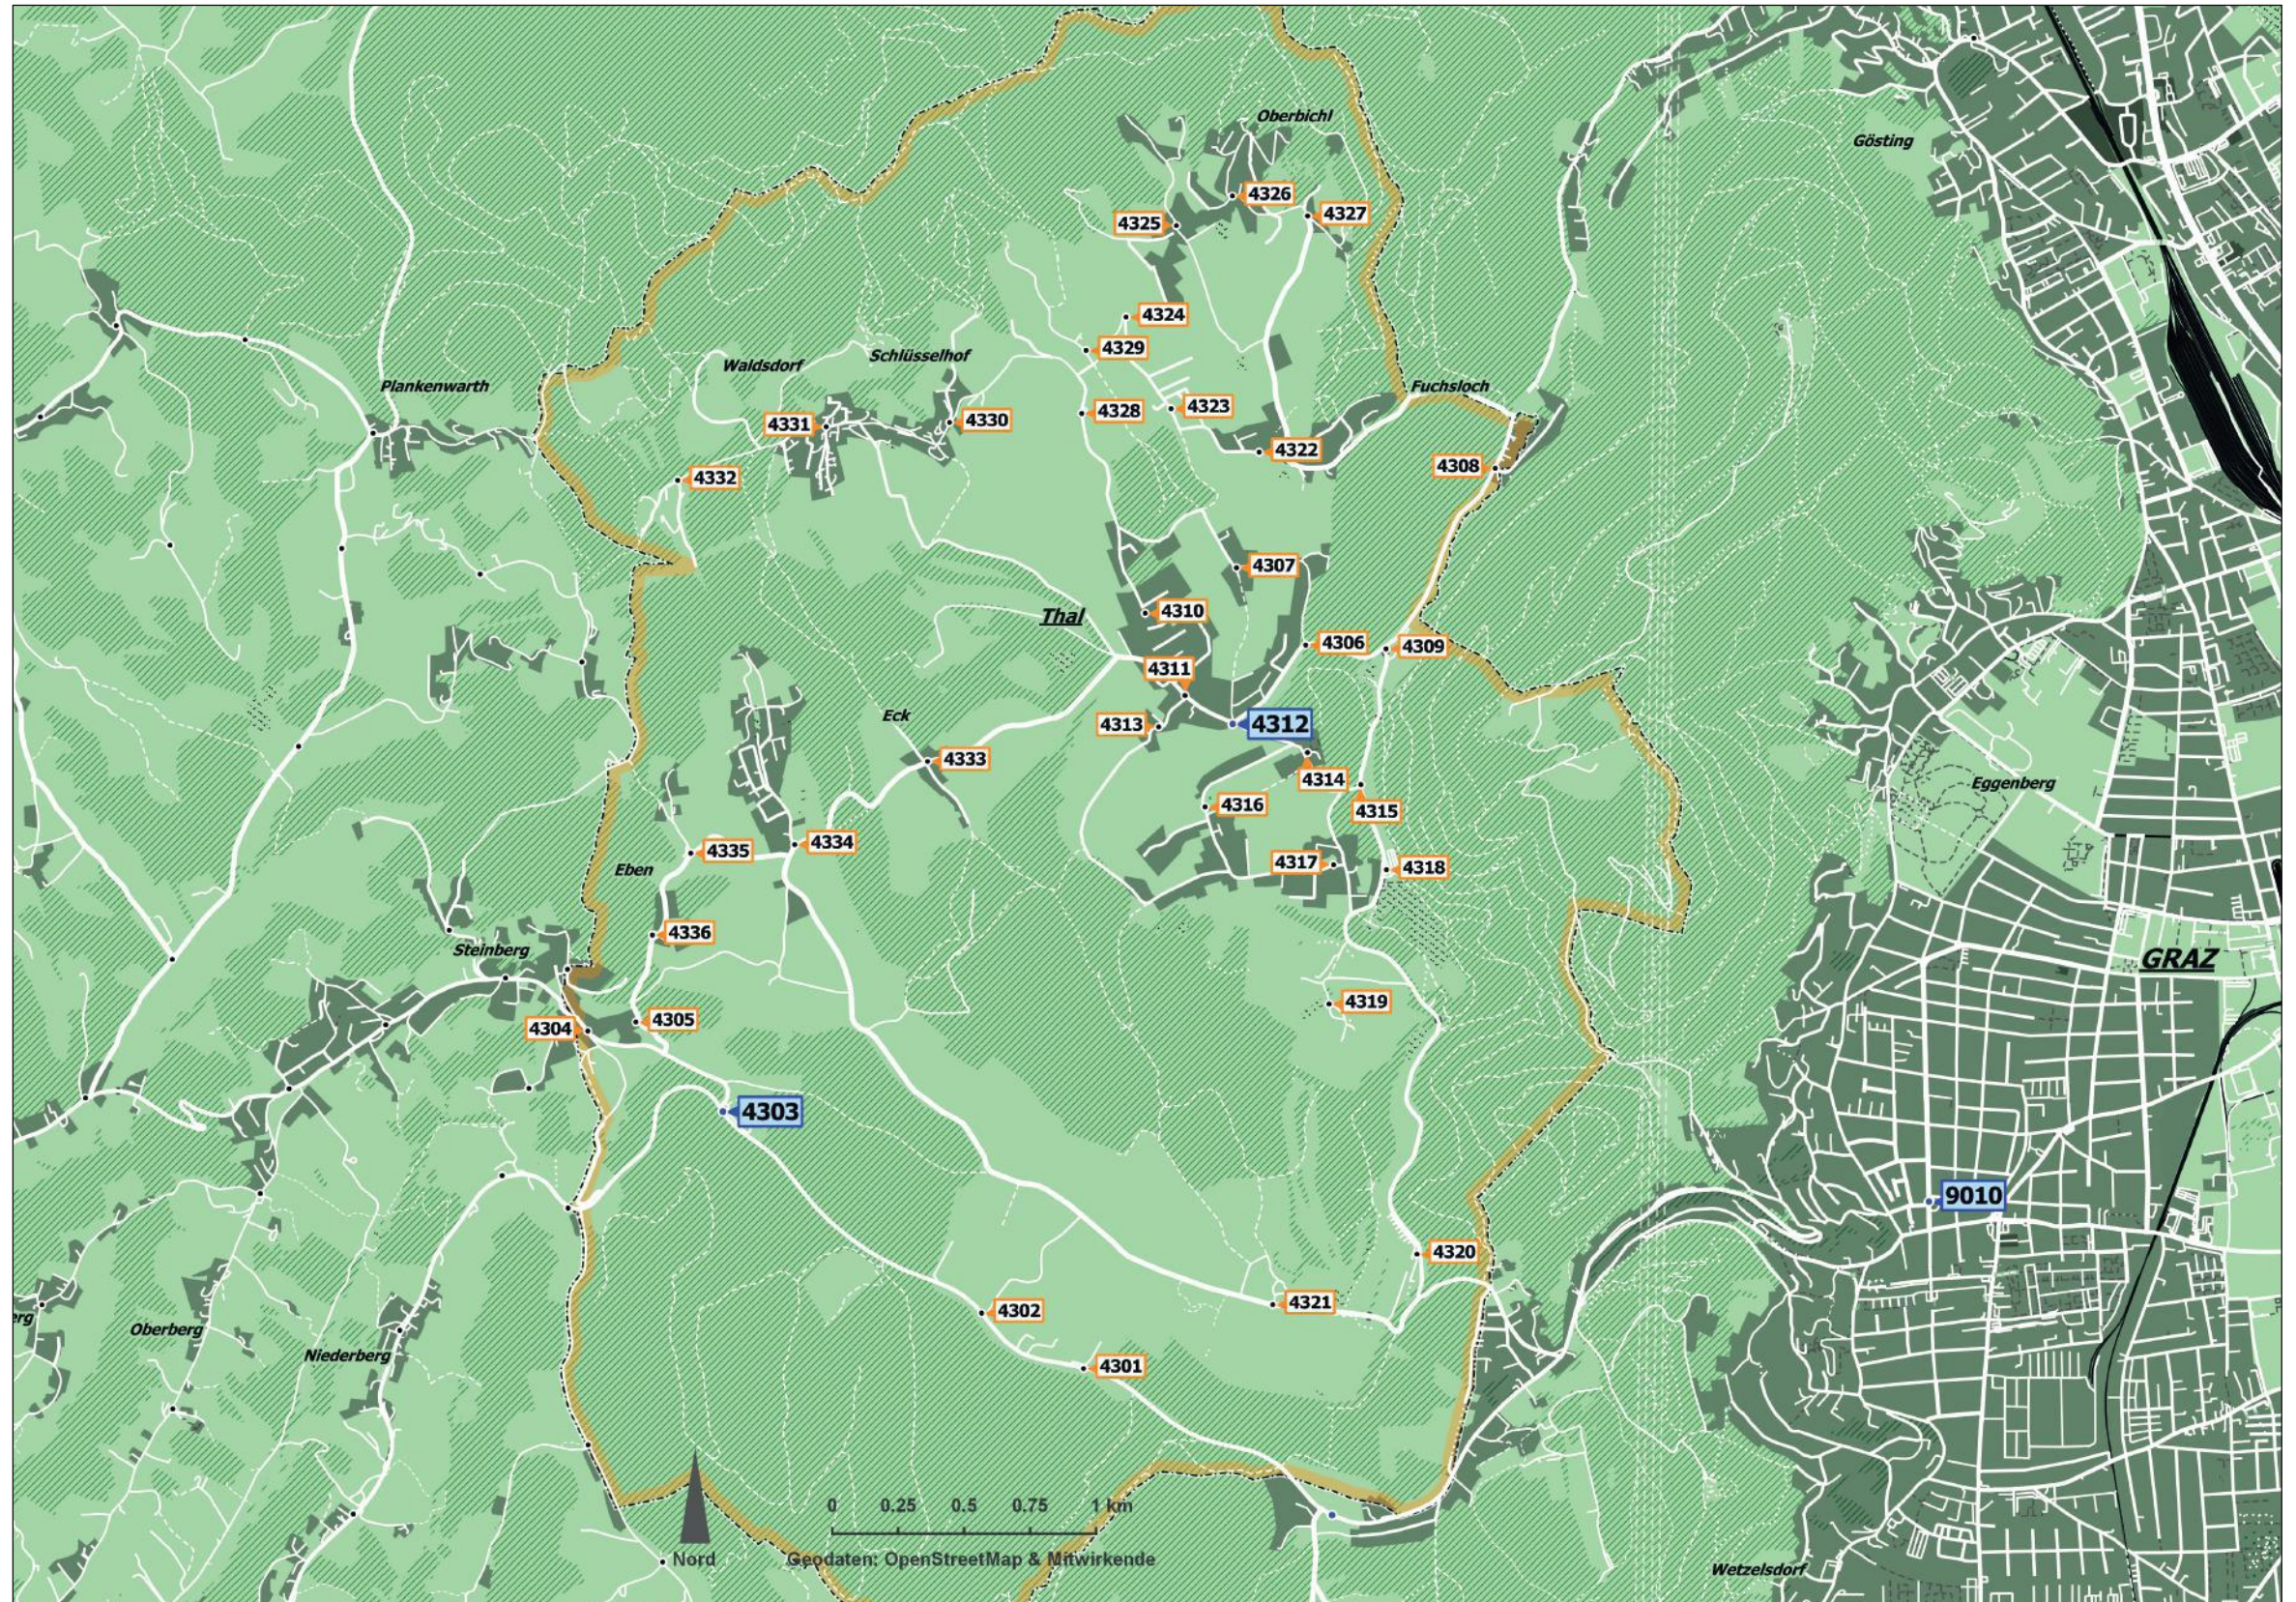

Gemeinde Thal

Für eine Fahrt mit GUSTmobil von einer Gemeinde in eine andere Gemeinde finden Sie den Haltepunkt auf der jeweiligen Gemeindekarte.

ÖV Hauptknotenpunkte*

4303 Steinberg	Abzweigung Rohrbach
4312 Unterthal	Thalkreuz
9010 Graz	Wetzelsdorf

Sammelhaltepunkte Thal bei Graz

4301 Haslau	Haslau
4302 Haslau	Gh Gapp
4303 Steinberg	Abzweigung Rohrbach
4304 Steinberg	Kahr
4305 Steinberg	Steinweg
4306 Unterbichl	Unterbichl
4307 Unterbichl	Unterbichlstraße
4308 Unterthal	Robert Mlekus Weg
4309 Unterthal	Thalmühle
4310 Unterthal	Unterthal
4311 Unterthal	Brückenwaage
4312 Unterthal	Thalkreuz
4313 Unterthal	Dr Peter Schmidt
4314 Kirchberg	Pfarrkirche St Jakob
4315 Kirchberg	Kirchberg
4316 Linak	Friedhof
4317 Linak	Schwarzenegger Museum
4318 Windhof	Thalersee
4319 Windhof	Golfclub Thalersee
4320 Hardt	Freizeitpark
4321 Hardt	Landwirtschaftl Fachschule
4322 Winkel	Tiefenbachstraße
4323 Winkel	Ziegelweg
4324 Winkel	Winkelstraße
4325 Winkel	Fuchsbichlerweg
4326 Oberbichl	Am Weinberg
4327 Oberbichl	Reggerweg
4328 Kötschberg	Kötschberg
4329 Kötschberg	Gasthaus Kreuzwirt
4330 Schlüsselhof	Schlüsselhof
4331 Waldsdorf	Sonnleitenweg
4332 Wendlleiten	Wendlleiten
4333 Eck	Eck
4334 Eben	Katzelbachweg
4335 Eben	Kapellenweg
4336 Eben	Veilchenweg

*ermöglichen den einfachen und kostengünstigen Anschluss zu Bus und Bahn. Unabhängig von der tatsächlichen Fahrtlänge sind die gekennzeichneten ÖV Hauptknotenpunkte Ihrer Gemeinde um max. 5,00 Euro pro Person erreichbar.