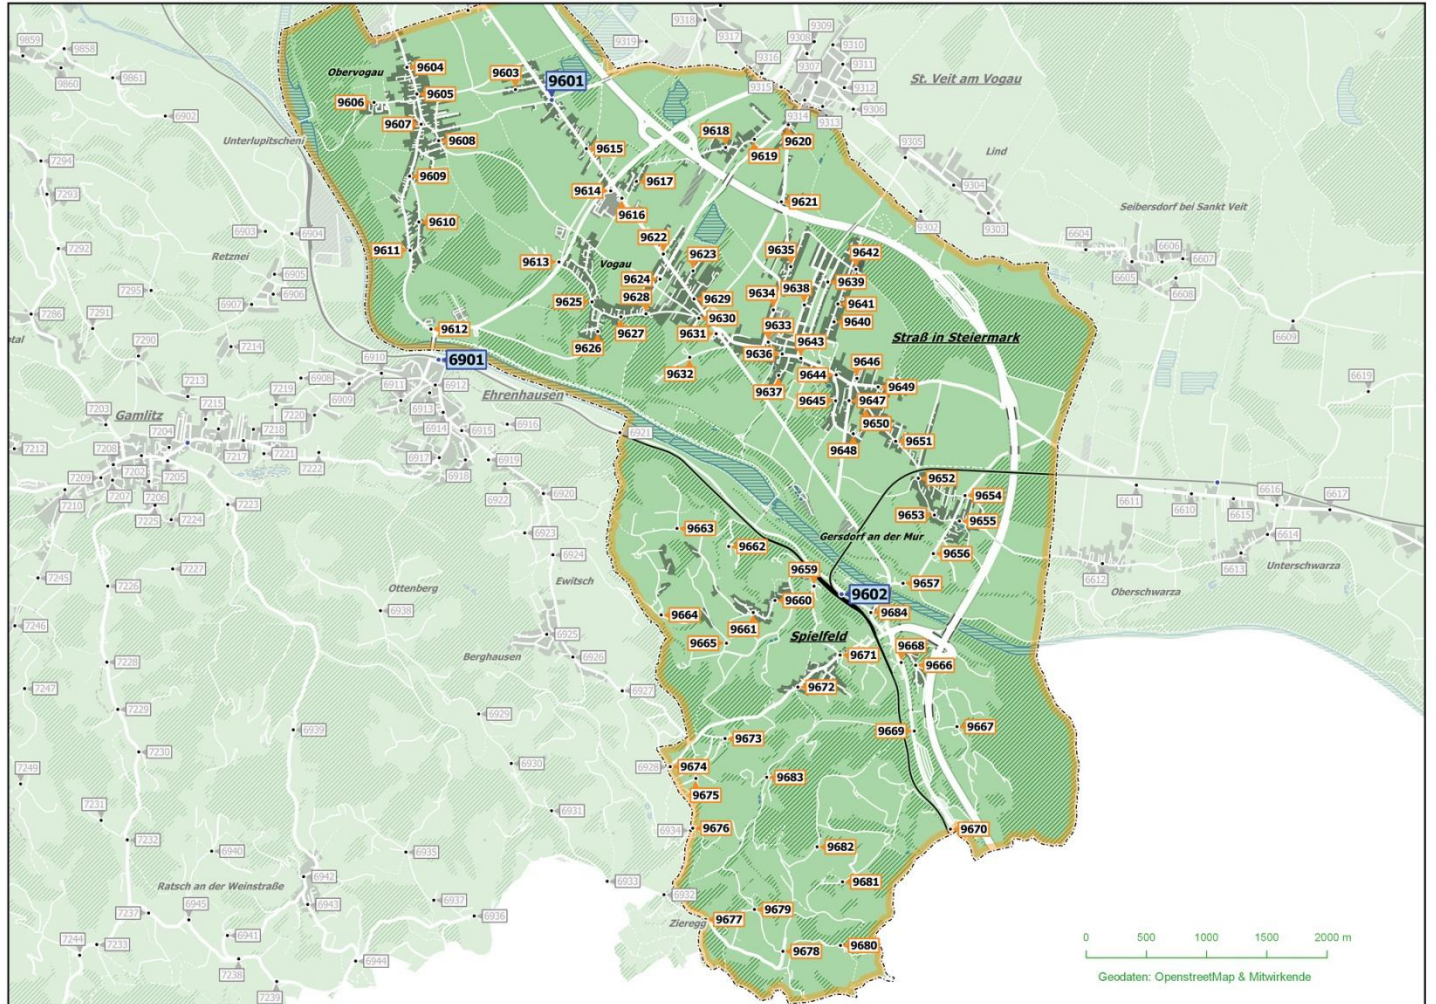

Marktgemeinde Straß in Steiermark (I)

MOBIL Südwest Fahrten sind auch gemeindeübergreifend möglich, die jeweilige Gemeindekarte finden Sie unter www.ISTMobil.at.

ÖV Hauptknotenpunkte*

6901	Ehrenhausen	I	Bahnhof
9601	Obervogau	I	B67 Abzweigung
9602	Spielfeld	I	Bahnhof Spielfeld-Straß