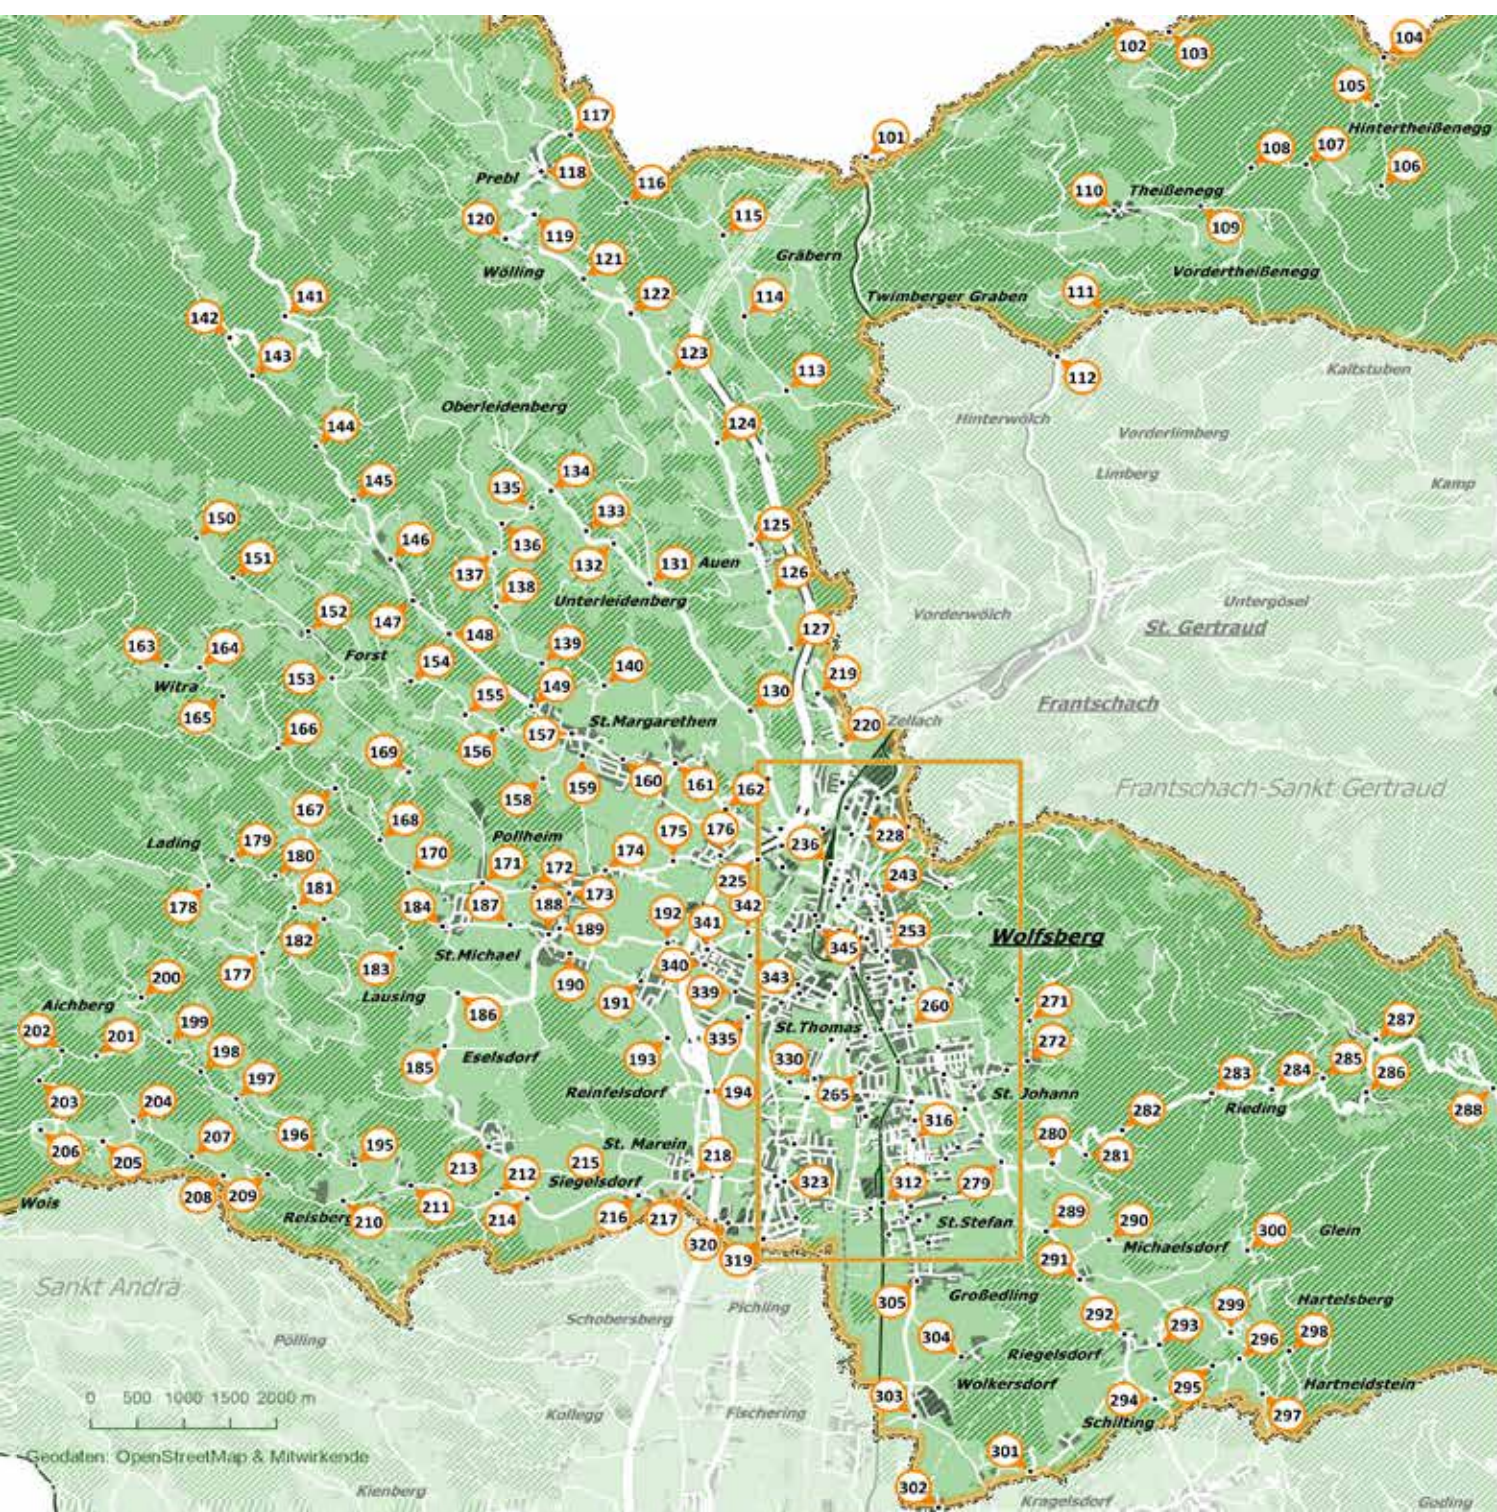

- 110 Theißenegg | Ort
- 111 Vordertheißenegg | Schimpföge
- 112 Vordertheißenegg | Abzw. Twimberger Graben
- 113 Gräbern | Umkehre
- 114 Gräbern | Mitterbacher
- 115 Gräbern | Deixelberger
- 116 Gräbern | Müller
- 117 Prebl | Abzw. Gräbern
- 118 Prebl | Ort
- 119 Prebl | Simonbauer
- 120 Wölling | Abzw. Wölling
- 121 Wölling | Abzw. Jöbstl
- 122 Auen | GH Neuwirt
- 123 Auen | Abzw. Gupper
- 124 Auen | Hedbrücke
- 125 Auen | Breimessersiedl.
- 126 Auen | GH Gosdam
- 127 Auen | Lippoldschmiede
- 128 Unterleidenberg | Abzw. Hochbehälter
- 129 St. Jakob | Ragg! Spießkogler
- 130 Unterleidenberg | Freitagbauer
- 131 Unterleidenberg | GH Brandner
- 132 Oberleidenberg | Pober Ebene
- 133 Oberleidenberg | Fuchs
- 134 Oberleidenberg | Muß
- 135 Oberleidenberg | Rieger
- 136 Oberleidenb. | Deixerweg
- 137 Oberleidenberg | Steidl
- 138 Oberleidenberg | Sandbauerkreuz
- 139 Oberleidenb. | Ehrenbinder
- 140 Unterleidenberg | Blaschek
- 141 Preims | Friedhof
- 142 Preims | GH Perner
- 143 Oberleidenberg | Kräutergarten
- 144 Oberleidenb. | Kainziedl.
- 145 Oberleidenb. | Götschsedl.
- 146 Weißenbach | Thermalbad
- 147 Weißenbach | Bachbauersiedlung
- 148 Weißenbach | Waldbauer
- 149 St. Margarethen | Techkreuz
- 162 St. Jakob | Ragg!
- 163 Witra | Jakobpauli
- 164 Witra | Abzw. Forst
- 165 Witra | Veidlbauer
- 166 Arlinggraben | Abzw. Witra
- 167 Arlinggraben | Luckenwirt
- 168 Arlinggraben | Abzw. Forst
- 169 Forst | Unterkogler
- 170 Arlinggraben | Arling
- 171 St. Michael | Abzw. HeißeSweg
- 172 Hattendorf | Abzw. Heißenickelsiedlung
- 173 Hattendorf | Abzw. Arlinggraben
- 174 Hattendorf | Webersiedl.
- 175 St. Jakob | Pfaffendorf
- 176 St. Jakob | Siedlung
- 177 Lading | Liegl
- 178 Lading | Ort
- 179 Lading | Trinkl
- 180 Lading | Jantschgi
- 181 Lading | Abzw. Lading
- 182 Lading | Gstetti
- 183 Lading | Jauk
- 184 St. Michael | Pollheim
- 185 St. Michael | Eselsdorf
- 186 St. Michael | Abzw. Grünbindenweg
- 187 St. Michael | Volksschule
- 188 St. Michael | Kirche
- 189 St. Michael | Ort
- 190 Altendorf | Sajovitzsiedl.
- 191 Altendorf | Ort
- 192 Altendorf | Abzw. St. Michael
- 193 St. Marein | Reinfeldsiedlung
- 194 St. Marein | Abzw. Reinfeldsiedl.
- 195 Aichberg | Krampfl
- 196 Aichberg | Ebenbauerkreuz
- 197 Aichberg | Rattachkreuz
- 198 Aichberg | Sacher
- 199 Aichberg | Ort
- 200 Aichberg | Umkehre
- 201 Aichberg | Klemmel
- 202 Aichberg | Abzw. Taudes
- 203 Reisberg | Grabenbauersiedlung
- 204 Reisberg | Wendl
- 205 Reisberg | Kogler
- 206 Reisberg | GH Lippauer