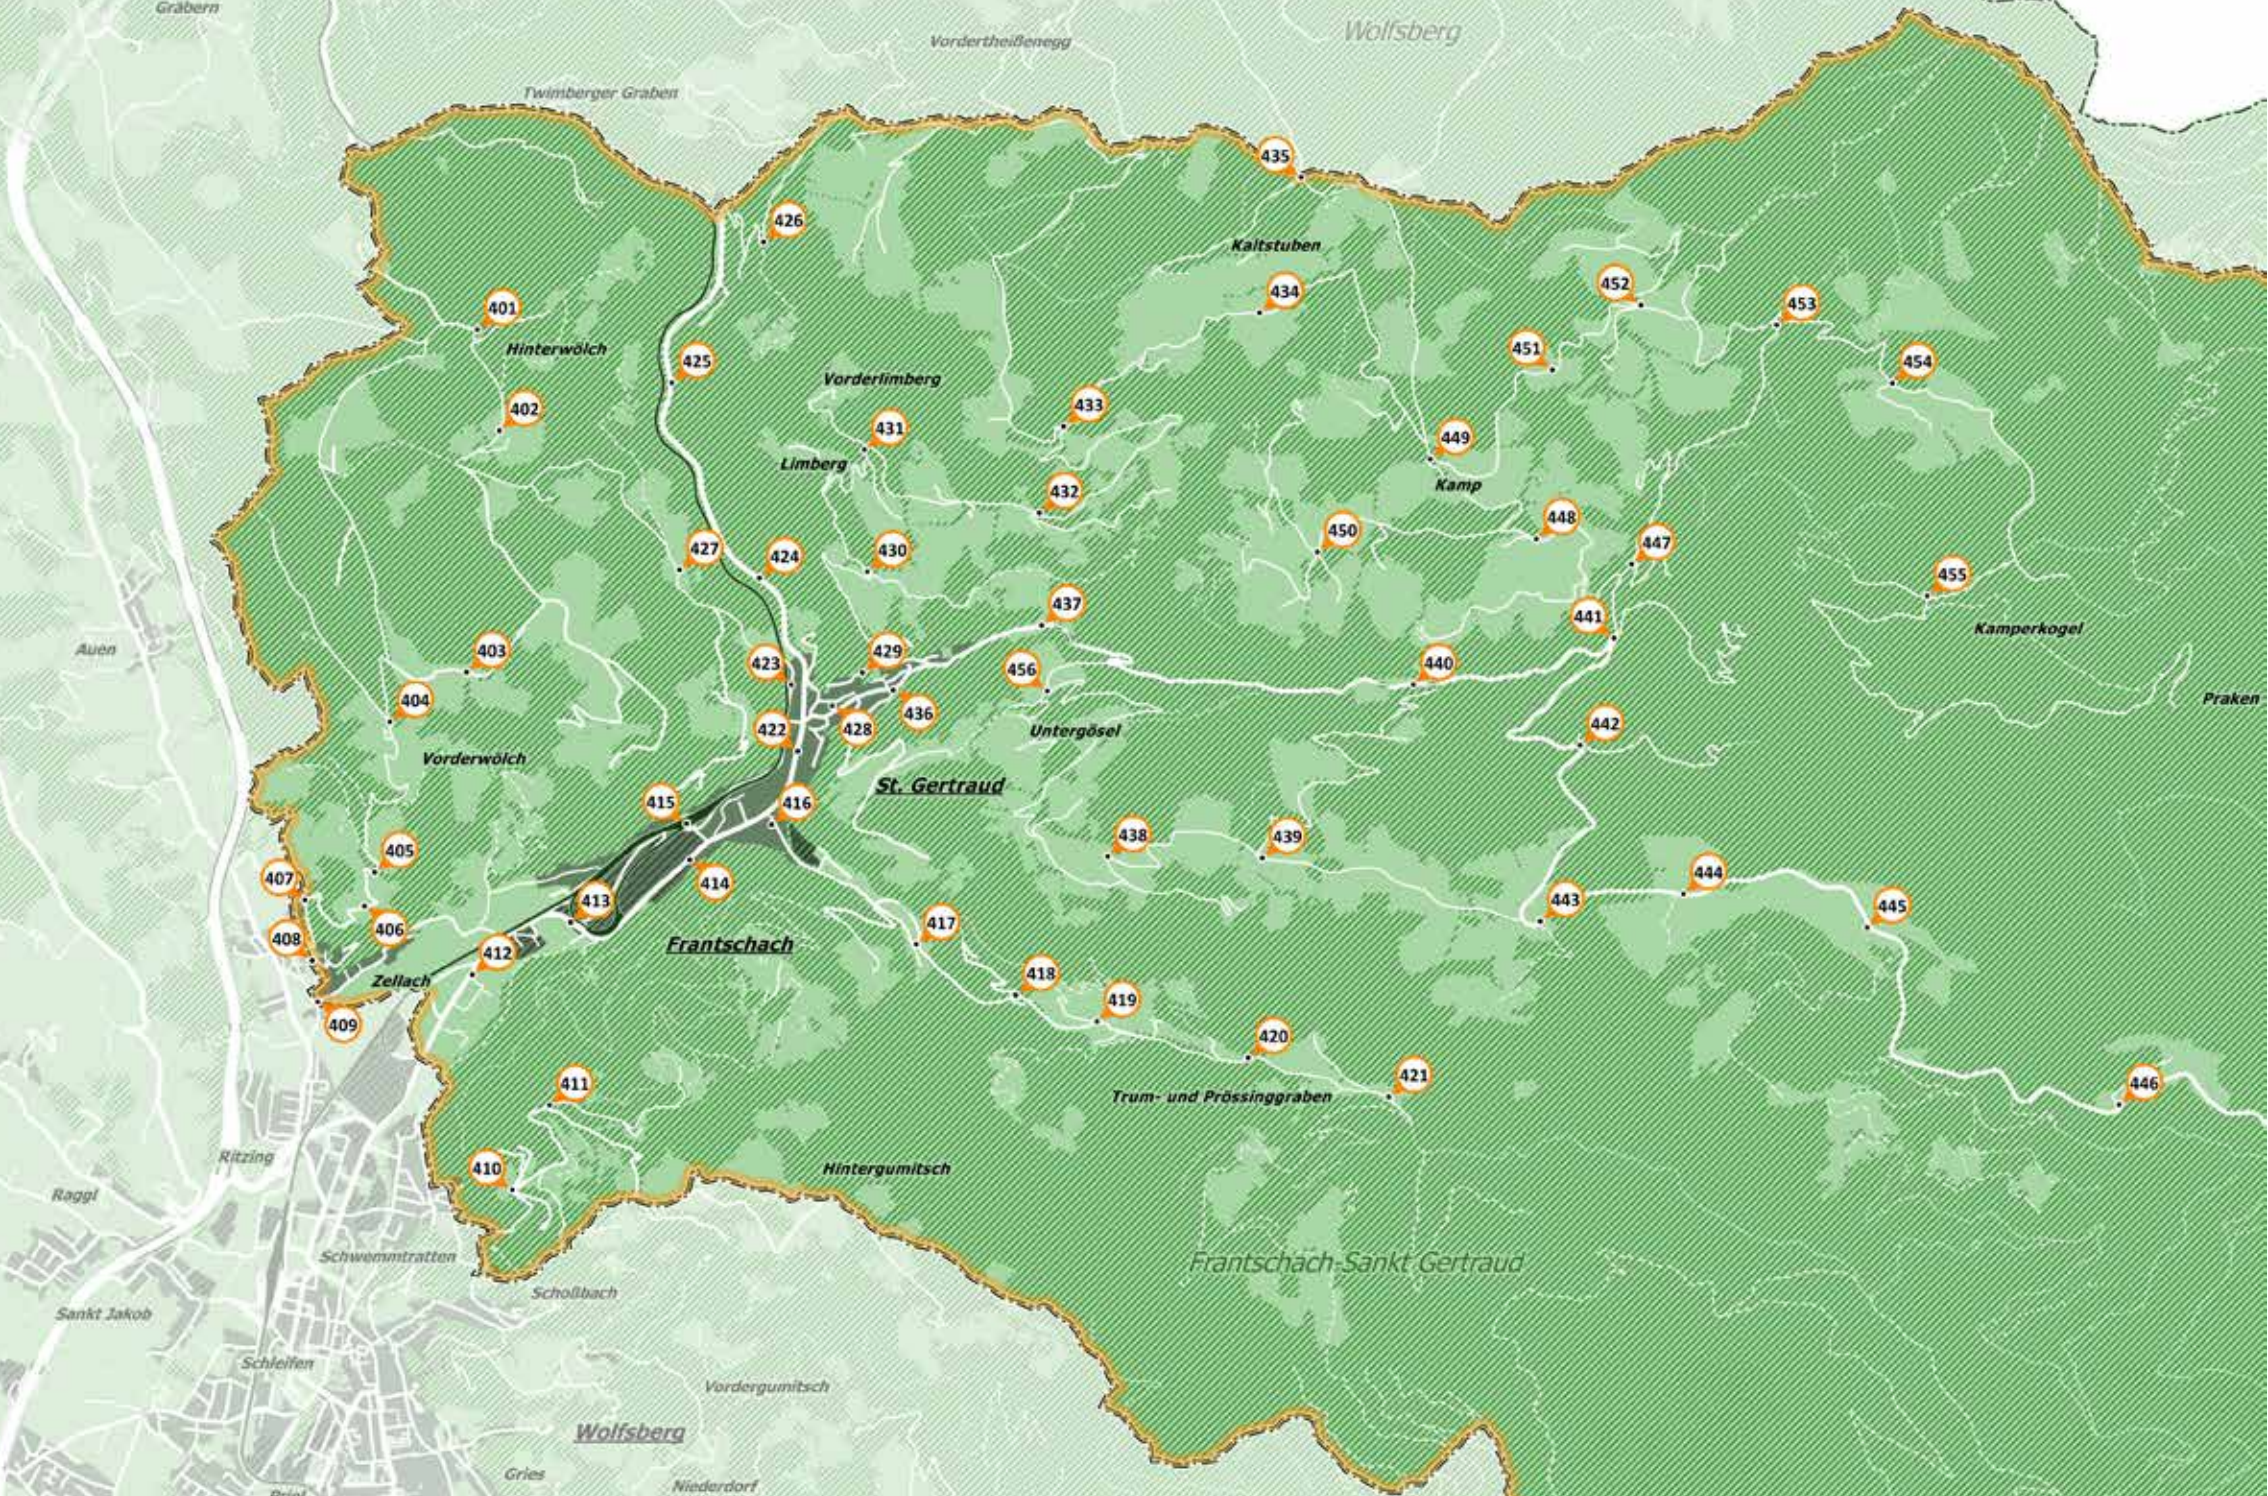

* Gerne helfen wir die gewünschten Haltepunkte zu finden.

Haltepunkte Marktgemeinde Frantschach-St. Gertraud

- 401 Hinterwölch | Konrad
- 402 Hinterwölch | Gumpold
- 403 Vorderwölch | Kleinhennner
- 404 Vorderwölch | Pichler
- 405 Vorderwölch | Klein Gumpold
- 406 Vorderwölch | Kriegl
- 407 Vorderwölch | Sturm
- 408 Vorderwölch | Schifter
- 409 Zellach | Weinzedlei
- 410 Hintergumitsch | Schwaiger
- 411 Hintergumitsch | Hipflkogel
- 412 Frantschach | Buchhof
- 413 Frantschach | Konradbrücke
- 414 Frantschach | Werk
- 415 Frantschach | Bahnhof
- 416 Frantschach | Pflegeheim
- 417 Prössinggraben | Waldhof
- 418 Prössinggraben | Loike
- 419 Prössinggraben | Jäger
- 420 Prössinggraben | Forsthaus
- 421 Prössinggraben | Brugger
- 422 St. Gertraud | PA (NMS)
- 423 Vorderwölch | Dr. Kappler
- 424 Limberg | Twimberger Graben
- 425 Hinterlimberg | Twimberger Graben
- 426 Limberg | Hinterlimberg
- 427 Vorderwölch | Mix
- 428 St. Gertraud | Dr. Douschan
- 429 Limberg | Neue Schlappersiedlung
- 430 Vorderlimberg | Kralle
- 431 Limberg | Weberbauer
- 432 Limberg | Großknauder
- 433 Kaltstuben | Stelzer
- 434 Kaltstuben | Poms
- 435 Kamp | Bischof
- 436 St. Gertraud | Umkehrschleife
- 437 St. Gertraud | Untergösel
- 438 Untergösel | Kopp
- 439 Untergösel | Gupper
- 440 Fraß | Ort
- 441 Fraß | Fotzbrücke
- 442 Obergösel | vlg. Plach
- 443 Obergösel | Volksschule
- 444 Obergösel | Juri

Das Anruf-Sammel-Taxi bringt Sie verlässlich zu allen Bus- und Bahnhaltstellen in der Region Lavanttal.

Betriebszeiten

Montag – Freitag	06.00 Uhr – 19.00 Uhr
Samstag	06.00 Uhr – 14.00 Uhr

Die frühestmögliche Bestellung kann ab Betriebsbeginn (06.00 Uhr) erfolgen. Die letzte Fahrtbestellung ist mit Betriebsende möglich.