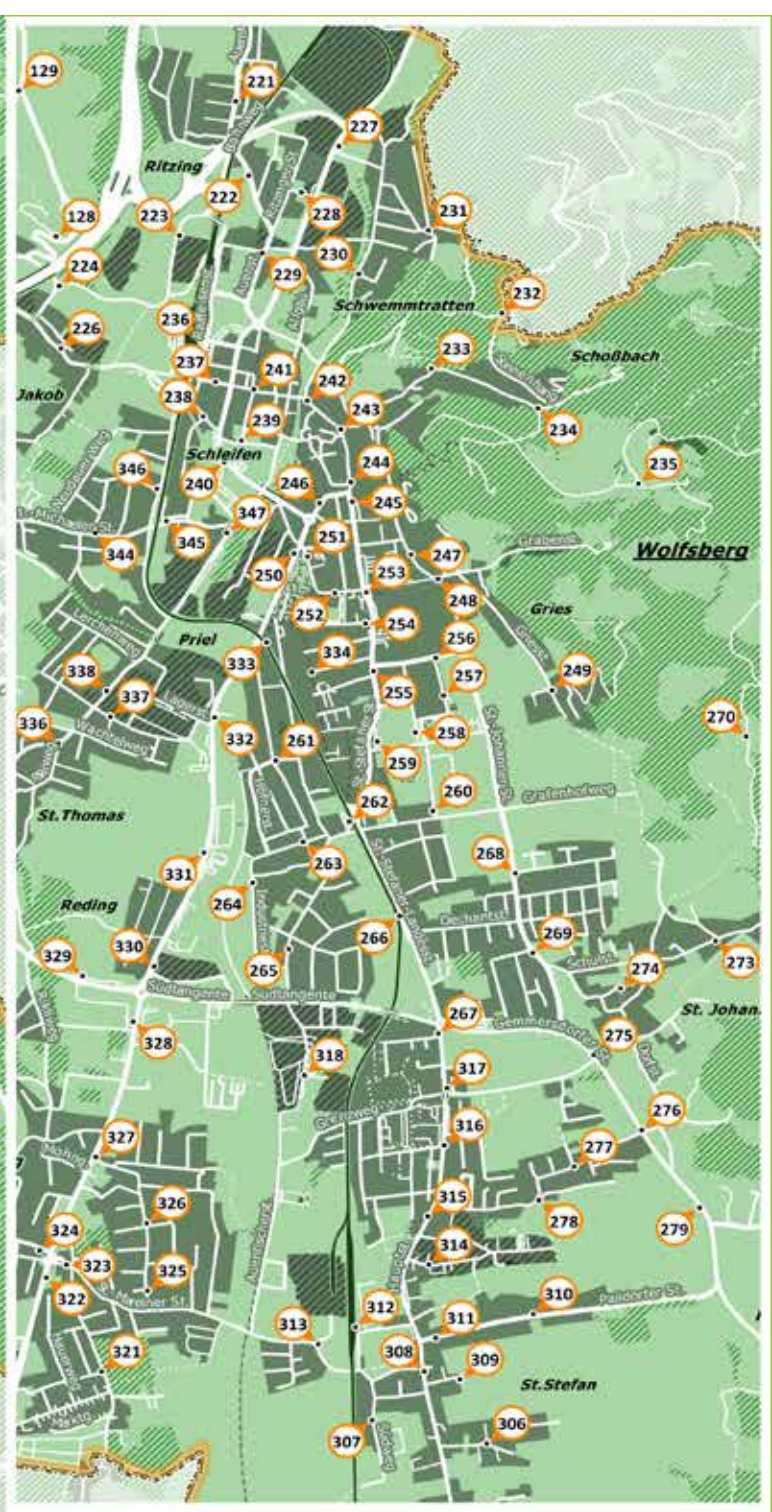

- 110 Theißenegg | Ort
- 111 Vordertheißenegg | Schimpföge
- 112 Vordertheißenegg | Abzw. Twimberger Graben
- 113 Gräbern | Umkehre
- 114 Gräbern | Mitterbacher
- 115 Gräbern | Deixelberger
- 116 Gräbern | Müller
- 117 Prebl | Abzw. Gräbern
- 118 Prebl | Ort
- 119 Prebl | Simonbauer
- 120 Wölling | Abzw. Wölling
- 121 Wölling | Abzw. Jöbstl
- 122 Auen | GH Neuwirt
- 123 Auen | Abzw. Gupper
- 124 Auen | Hedbrücke
- 125 Auen | Breimessersiedl.
- 126 Auen | GH Gosdam
- 127 Auen | Lippoldschmiede
- 128 Unterleidenberg | Abzw. Hochbehälter
- 129 St. Jakob | Ragg! Spießkogler
- 130 Unterleidenberg | Freitagbauer
- 131 Unterleidenberg | GH Brandner
- 132 Oberleidenberg | Pober Ebene
- 133 Oberleidenberg | Fuchs
- 134 Oberleidenberg | Muß
- 135 Oberleidenberg | Rieger
- 136 Oberleidenb. | Deixerweg
- 137 Oberleidenberg | Steidl
- 138 Oberleidenberg | Sandbauerkreuz
- 139 Oberleidenb. | Ehrenbinder
- 140 Unterleidenberg | Blaschek
- 141 Preims | Friedhof
- 142 Preims | GH Perner
- 143 Oberleidenberg | Kräutergarten
- 144 Oberleidenb. | Kainziedl.
- 145 Oberleidenb. | Götschsedl.
- 146 Weißenbach | Thermalbad
- 147 Weißenbach | Bachbauersiedlung
- 148 Weißenbach | Waldbauer
- 149 St. Margarethen | Techkreuz
- 162 St. Jakob | Ragg!
- 163 Witra | Jakobpauli
- 164 Witra | Abzw. Forst
- 165 Witra | Veidlbauer
- 166 Arlinggraben | Abzw. Witra
- 167 Arlinggraben | Luckenwirt
- 168 Arlinggraben | Abzw. Forst
- 169 Forst | Unterkogler
- 170 Arlinggraben | Arling
- 171 St. Michael | Abzw. HeißeSweg
- 172 Hattendorf | Abzw. Heißenickelsiedlung
- 173 Hattendorf | Abzw. Arlinggraben
- 174 Hattendorf | Webersiedl.
- 175 St. Jakob | Pfaffendorf
- 176 St. Jakob | Siedlung
- 177 Lading | Liegl
- 178 Lading | Ort
- 179 Lading | Trinkl
- 180 Lading | Jantschgi
- 181 Lading | Abzw. Lading
- 182 Lading | Gstetti
- 183 Lading | Jauk
- 184 St. Michael | Pollheim
- 185 St. Michael | Eselsdorf
- 186 St. Michael | Abzw. Grünbindenweg
- 187 St. Michael | Volksschule
- 188 St. Michael | Kirche
- 189 St. Michael | Ort
- 190 Altendorf | Sajovitzsiedl.
- 191 Altendorf | Ort
- 192 Altendorf | Abzw. St. Michael
- 193 St. Marein | Reinfeldsiedlung
- 194 St. Marein | Abzw. Reinfeldsiedl.
- 195 Aichberg | Krampfl
- 196 Aichberg | Ebenbauerkreuz
- 197 Aichberg | Rattachkreuz
- 198 Aichberg | Sacher
- 199 Aichberg | Ort
- 200 Aichberg | Umkehre
- 201 Aichberg | Klemmel
- 202 Aichberg | Abzw. Taudes
- 203 Reisberg | Grabenbauersiedlung
- 204 Reisberg | Wendl
- 205 Reisberg | Kogler
- 206 Reisberg | GH Lippauer