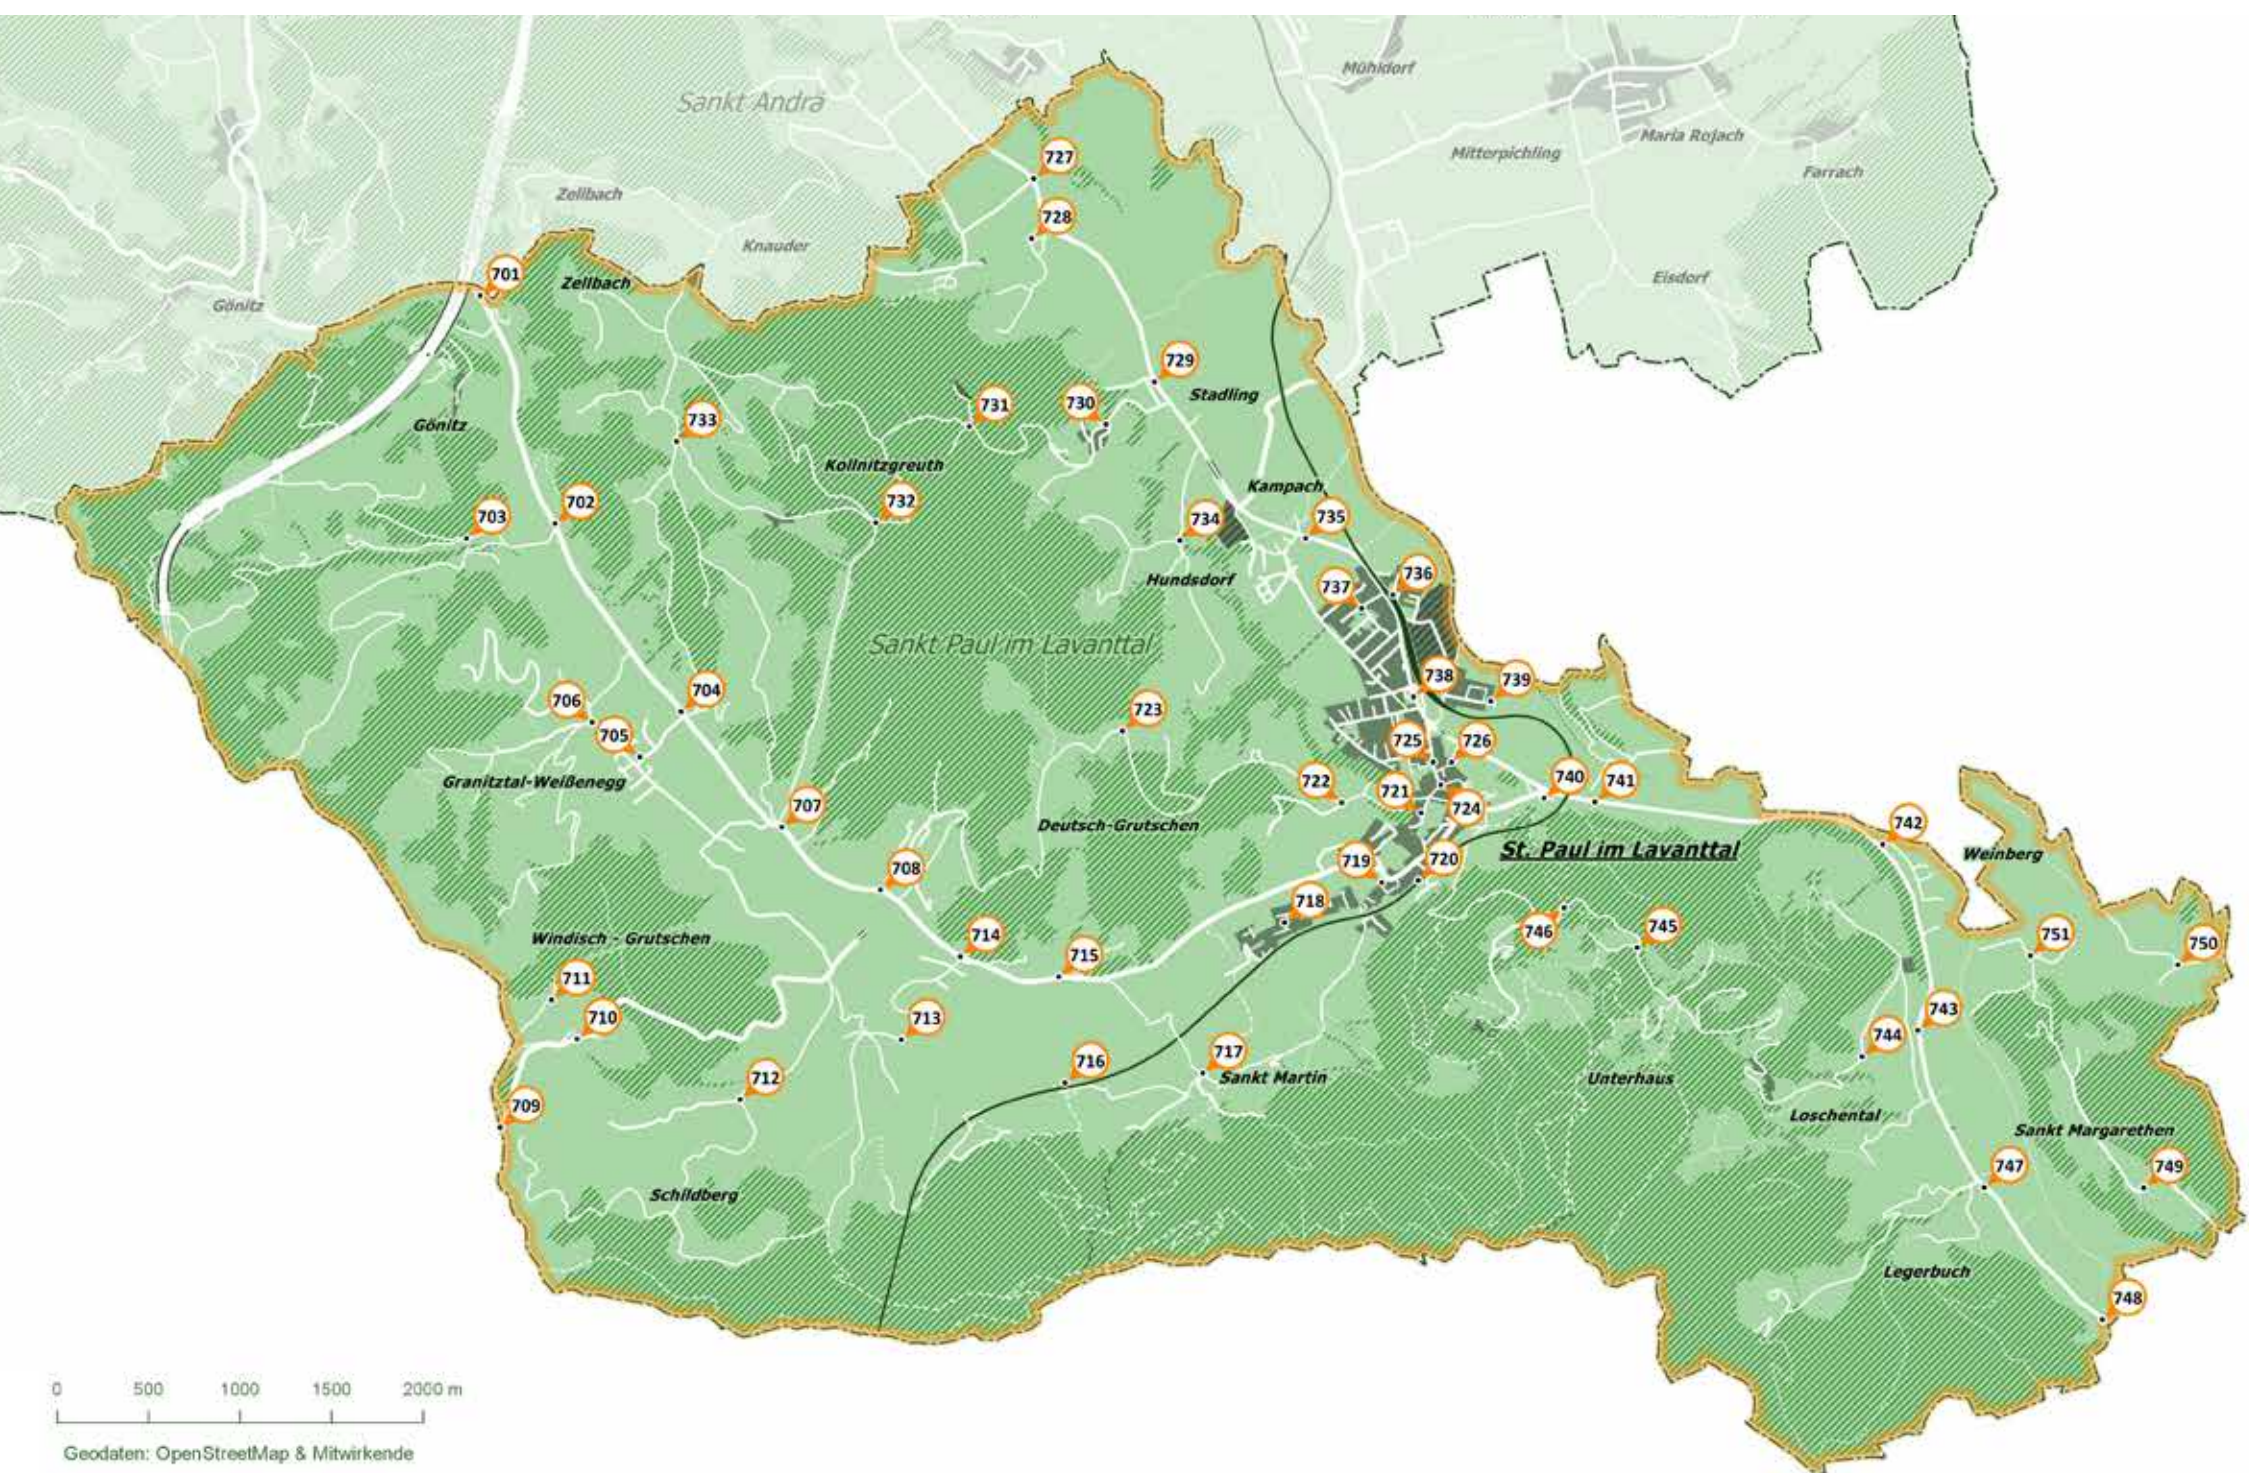

Haltepunkte Marktgemeinde St. Paul

- 701 Granitztal-St. Paul | Abzw. Gönitz
- 702 Granitztal-St. Paul | Haus Peter
- 703 Gönitz | Weggabelung Taffent-Gönitz
- 704 Granitztal-St. Paul | Volksschule
- 705 Granitztal-Weißenegg | Volksschule
- 706 Granitztal-Weißenegg | Weggabelung Guberthaler
- 707 Granitztal-St. Paul | GH Göbnitzer
- 708 Granitztal-St. Paul | Abzw. Deutsch-Grutschen
- 709 Windisch-Grutschen | Grutscher Kreuz
- 710 Windisch-Grutschen | GH Gerster
- 711 Windisch-Grutschen | GH Kollmann
- 712 Schildberg | Grün vlg. Moar
- 713 Granitztal-Weißenegg | Weggabelung vlg. Krenn
- 714 Granitztal-St. Paul | Brunner
- 715 Granitztal-St. Paul | vlg. Steger
- 716 Granitztal-St. Paul | Bahnhof
- 717 St. Martin | St. Martin
- 718 St. Paul | Kollerhof-siedlung
- 719 St. Paul | Bad
- 720 St. Paul | Bad
- 721 St. Paul | Konwikt
- 722 St. Paul | Weggabelung Postgraben
- 723 Kampach | Weggabelung vlg. Lehmgruber
- 724 St. Paul | Lobisserplatz
- 725 St. Paul | Markt
- 726 St. Paul | Gymnasium
- 727 Winkling | Winkling
- 728 Winkling | Winkling-Pirkhofer
- 729 Stadling | Stadling
- 730 Kampach | Siedlung Kampach
- 731 Kollnitzgreuth | Weggabelung Freitag / Maurer
- 732 Kollnitzgreuth | Lahn Hinteregger / Kainbacher
- 733 Zellbach | Weggabelung vlg. Holder
- 734 Kampach | Meierei Kollnitz
- 735 Hundsdorf | Bundesstraße
- 736 St. Paul | Industriestraße-Siedlung
- 737 St. Paul | Buxersiedlung
- 738 St. Paul | Bahnhof Vorplatz
- 739 St. Paul | Sportzentrum St. Paul
- 740 St. Paul | Friedhof-Aufbahrungshalle
- 741 St. Paul | Mühlviertel
- 742 Legerbuch | GH Wriesnik
- 743 Legerbuch | Siedlung
- 744 Loschental | Reiterhof Maischberger
- 745 Johannesberg | Abzw. GH Johannesmesner
- 746 Johannesberg | Rabensteiner-Johannesmesner
- 747 Legerbuch | Straßenwärter
- 748 Legerbuch | Altacherwirt
- 749 St. Margarethen | Rüsthaus St. Margarethen
- 750 Weinberg | Unterholz-Weinberg
- 751 Weinberg | Weggabelung Lobe

ISTmobil

So funktioniert's

☎ Fahrt buchen

Unter der Call-Center-Hotline 0123 500 44 11, via Internet www.ISTmobil.at oder mit der ISTmobil-App. Fahrten können flexibel im Vorhinein, jedoch spätestens 60 Minuten vor Abfahrt bestellt werden. Daueraufträge sind ebenfalls möglich.

💬 Zeit & Ort vereinbaren

Folgende Informationen werden bei Bestellung erfragt:

- Name
- Start- und Ziel-Haltepunkte
- gewünschte Abfahrtszeit*

🚗 Günstig ans Ziel kommen

Sie werden über die Abfahrtszeit & Kosten informiert. Bitte warten Sie **pünktlich** beim vereinbarten Haltepunkt. Bezahlung erfolgt in bar oder mittels mobilCard.

LAV anttal
IST
mobil

ISTmobil GmbH
Kärntner Straße 7b, 8020 Graz

ISTmobil Bestellung
0123 500 44 11

ISTmobil Kundensupport
0123 500 44 99

www.ISTmobil.at

1. **PARTNERGEMEINDEN:**
2. Stadtgemeinde Wolfsberg
   - Marktgemeinde Frantschach-St. Gertraud
   - Stadtgemeinde St. Andrä
   - Marktgemeinde St. Paul

* Gerne helfen wir die gewünschten Haltepunkte zu finden.