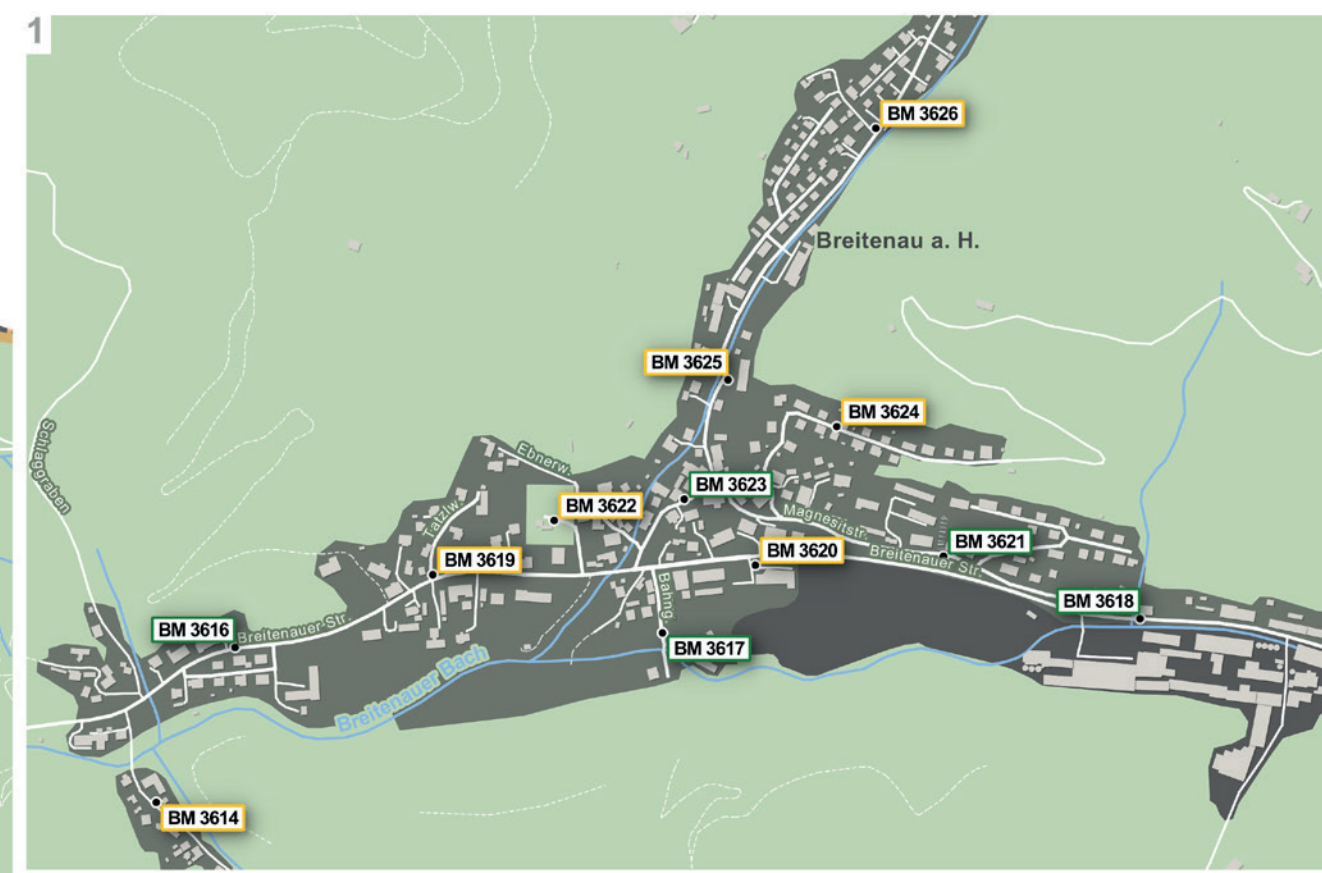

GEMEINDE

Breitenau am Hochlantsch

ÖFFENTLICHER VERKEHR
Hauptknotenpunkte

BM 3514 Mixnitz - Bahnhof
BM 3519 Pernegg - Bahnhof

Sammelhaltepunkte

BM 3600	Ort
BM 3601	Tiefenbachgraben
BM 3602	Hattenbacher
BM 3603	Teichalmbrücke
BM 3604	GH Klösch
BM 3605	Kaufhaus Pichler
BM 3606	GH Paar
BM 3607	Zuckerhutgraben
BM 3608	Pfarrersiedlung
BM 3609	Steindlweg
BM 3610	Stögerweg
BM 3611	Postamt
BM 3612	Schafferwerke
BM 3613	Schwach-Siedlung
BM 3614	Wöllingergrabenweg
BM 3615	Personalhaus
BM 3616	Schlaggraben
BM 3617	Bahnhof
BM 3618	Magnesitwerk
BM 3619	Tatzlweg
BM 3620	ADEG
BM 3621	Ost
BM 3622	Friedhof Breitenau
BM 3623	Postamt
BM 3624	Straßeggerweg
BM 3625	Gemeinde/ Hallenbad
BM 3626	Eibegstraße
BM 3627	Eibisberger
BM 3628	Hoferweg
BM 3629	Am Eibegg
BM 3630	Zirbisegger-Parkplatz
BM 3631	WALDPARK Hochreiter

1 Anruf, App oder Website

Deine Fahrt spätestens 60 min vor Abfahrts-wunschzeit entweder unter Tel. 050/36 37 38, www.ISTmobil.at oder via ISTmobil App buchen.

2 Zeit, Start- & Zielort abklären

Namen, Anzahl der Fahrgäste und gewünschte Abfahrtszeit bekanntgeben. Rechtzeitig am Sammelhaltepunkt sein.

3 Ziel erreicht

Am Ziel in bar oder bargeldlos mittels persönlicher SAMCard bezahlen. Fertig!

oststeiermark.at/SAM