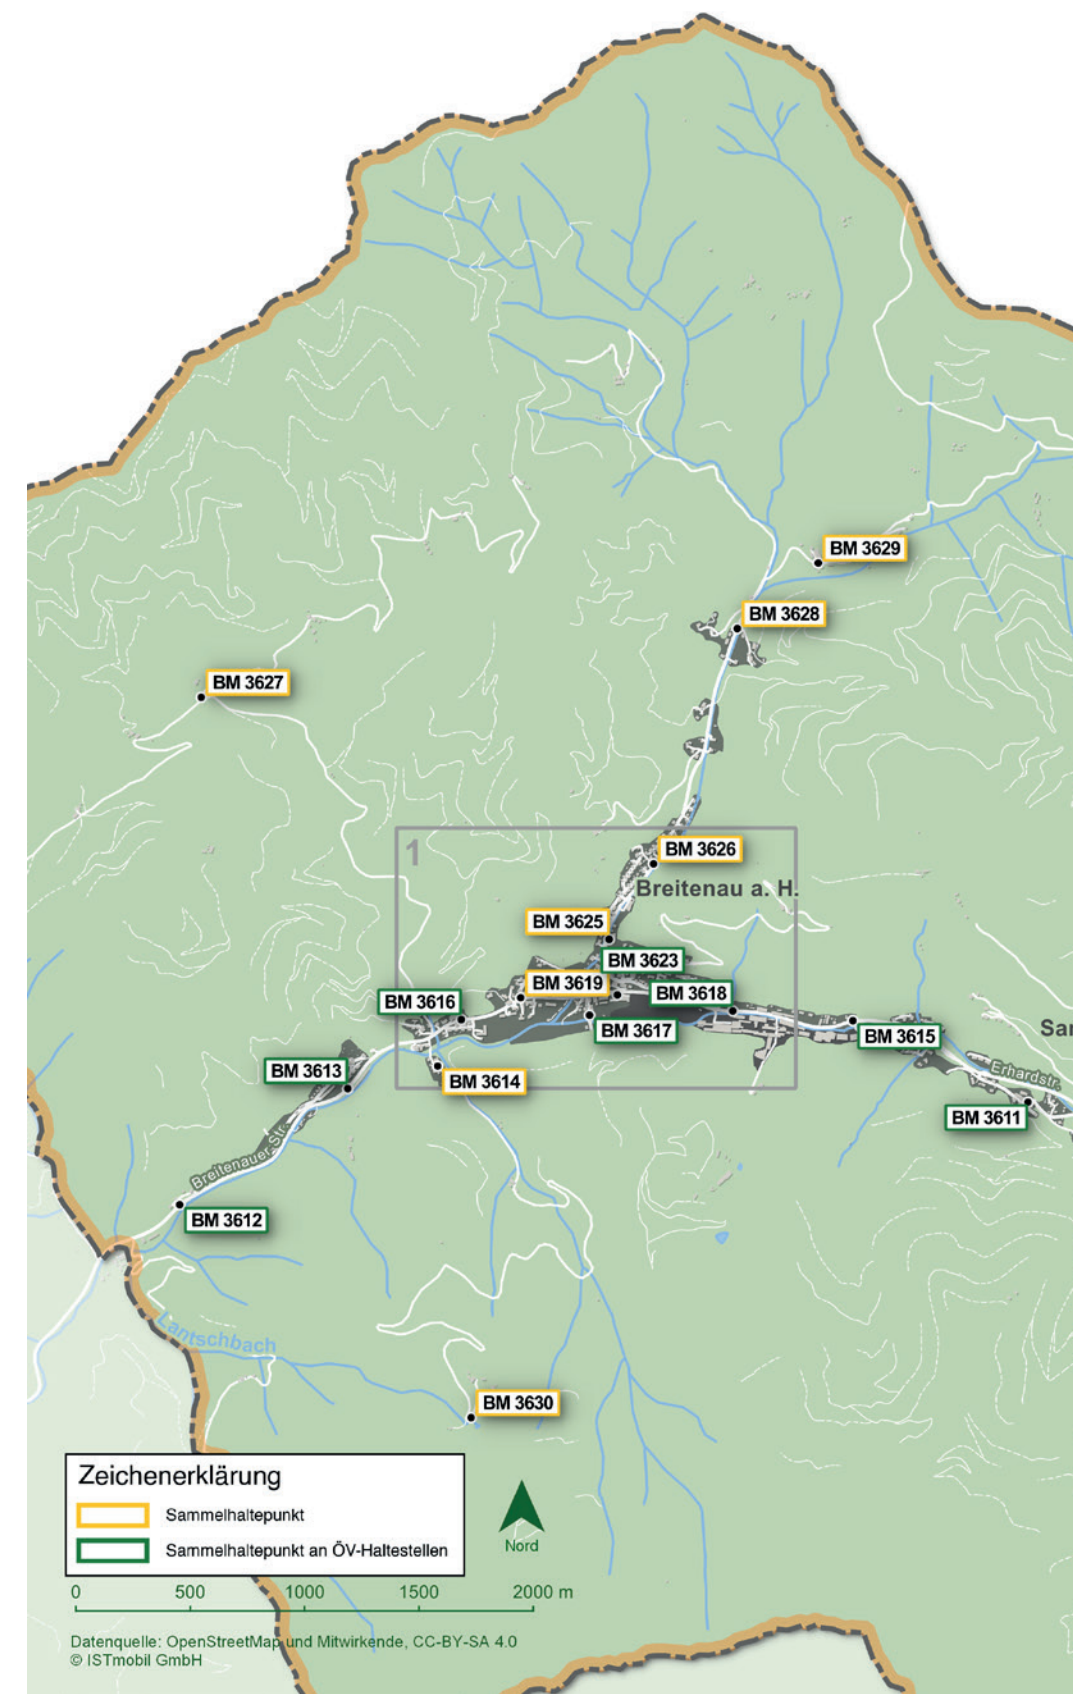

GEMEINDE

Breitenau am Hochlantsch

ÖFFENTLICHER VERKEHR
Hauptknotenpunkte

BM 3514 Mixnitz - Bahnhof
BM 3519 Pernegg - Bahnhof

Sammelhaltepunkte

BM 3600	Ort
BM 3601	Tiefenbachgraben
BM 3602	Hattenbacher
BM 3603	Teichalmbrücke
BM 3604	GH Klösch
BM 3605	Kaufhaus Pichler
BM 3606	GH Paar
BM 3607	Zuckerhutgraben
BM 3608	Pfarrersiedlung
BM 3609	Steindlweg
BM 3610	Stögerweg
BM 3611	Postamt
BM 3612	Schafferwerke
BM 3613	Schwach-Siedlung
BM 3614	Wöllingergrabenweg
BM 3615	Personalhaus
BM 3616	Schlaggraben
BM 3617	Bahnhof
BM 3618	Magnesitwerk
BM 3619	Tatzlweg
BM 3620	ADEG
BM 3621	Ost
BM 3622	Friedhof Breitenau
BM 3623	Postamt
BM 3624	Straßeggerweg
BM 3625	Gemeinde/ Hallenbad
BM 3626	Eibegstraße
BM 3627	Eibisberger
BM 3628	Hoferweg
BM 3629	Am Eibegg
BM 3630	Zirbisegger-Parkplatz
BM 3631	WALDPARK Hochreiter

1 Anruf, App oder Website

Deine Fahrt spätestens 60 min vor Abfahrts-wunschzeit entweder unter Tel. 050/36 37 38, www.ISTmobil.at oder via ISTmobil App buchen.

2 Zeit, Start- & Zielort abklären

Namen, Anzahl der Fahrgäste und gewünschte Abfahrtszeit bekanntgeben. Rechtzeitig am Sammelhaltepunkt sein.

3 Ziel erreicht

Am Ziel in bar oder bargeldlos mittels persönlicher SAMCard bezahlen. Fertig!

oststeiermark.at/SAM