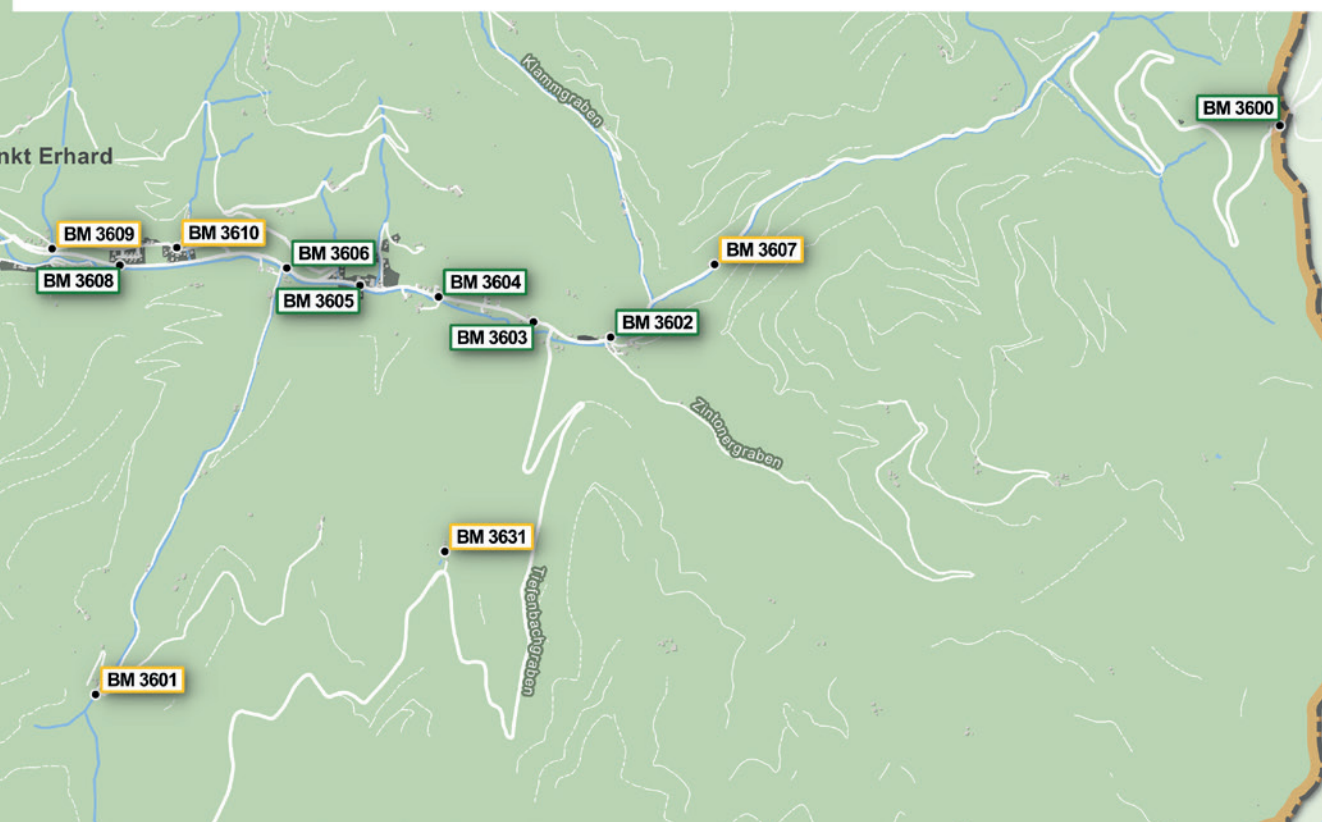

GEMEINDE

Breitenau am Hochlantsch

ÖFFENTLICHER VERKEHR
Hauptknotenpunkte

BM 3514 Mixnitz - Bahnhof
BM 3519 Pernegg - Bahnhof

Sammelhaltepunkte

BM 3600	Ort
BM 3601	Tiefenbachgraben
BM 3602	Hattenbacher
BM 3603	Teichalmbrücke
BM 3604	GH Klösch
BM 3605	Kaufhaus Pichler
BM 3606	GH Paar
BM 3607	Zuckerhutgraben
BM 3608	Pfarrersiedlung
BM 3609	Steindlweg
BM 3610	Stögerweg
BM 3611	Postamt
BM 3612	Schafferwerke
BM 3613	Schwach-Siedlung
BM 3614	Wöllingergrabenweg
BM 3615	Personalhaus
BM 3616	Schlaggraben
BM 3617	Bahnhof
BM 3618	Magnesitwerk
BM 3619	Tatzlweg
BM 3620	ADEG
BM 3621	Ost
BM 3622	Friedhof Breitenau
BM 3623	Postamt
BM 3624	Straßeggerweg
BM 3625	Gemeinde/ Hallenbad
BM 3626	Eibegstraße
BM 3627	Eibisberger
BM 3628	Hoferweg
BM 3629	Am Eibegg
BM 3630	Zirbisegger-Parkplatz
BM 3631	WALDPARK Hochreiter

1 Anruf, App oder Website

Deine Fahrt spätestens 60 min vor Abfahrts-wunschzeit entweder unter Tel. 050/36 37 38, www.ISTmobil.at oder via ISTmobil App buchen.

2 Zeit, Start- & Zielort abklären

Namen, Anzahl der Fahrgäste und gewünschte Abfahrtszeit bekanntgeben. Rechtzeitig am Sammelhaltepunkt sein.

3 Ziel erreicht

Am Ziel in bar oder bargeldlos mittels persönlicher SAMCard bezahlen. Fertig!

oststeiermark.at/SAM