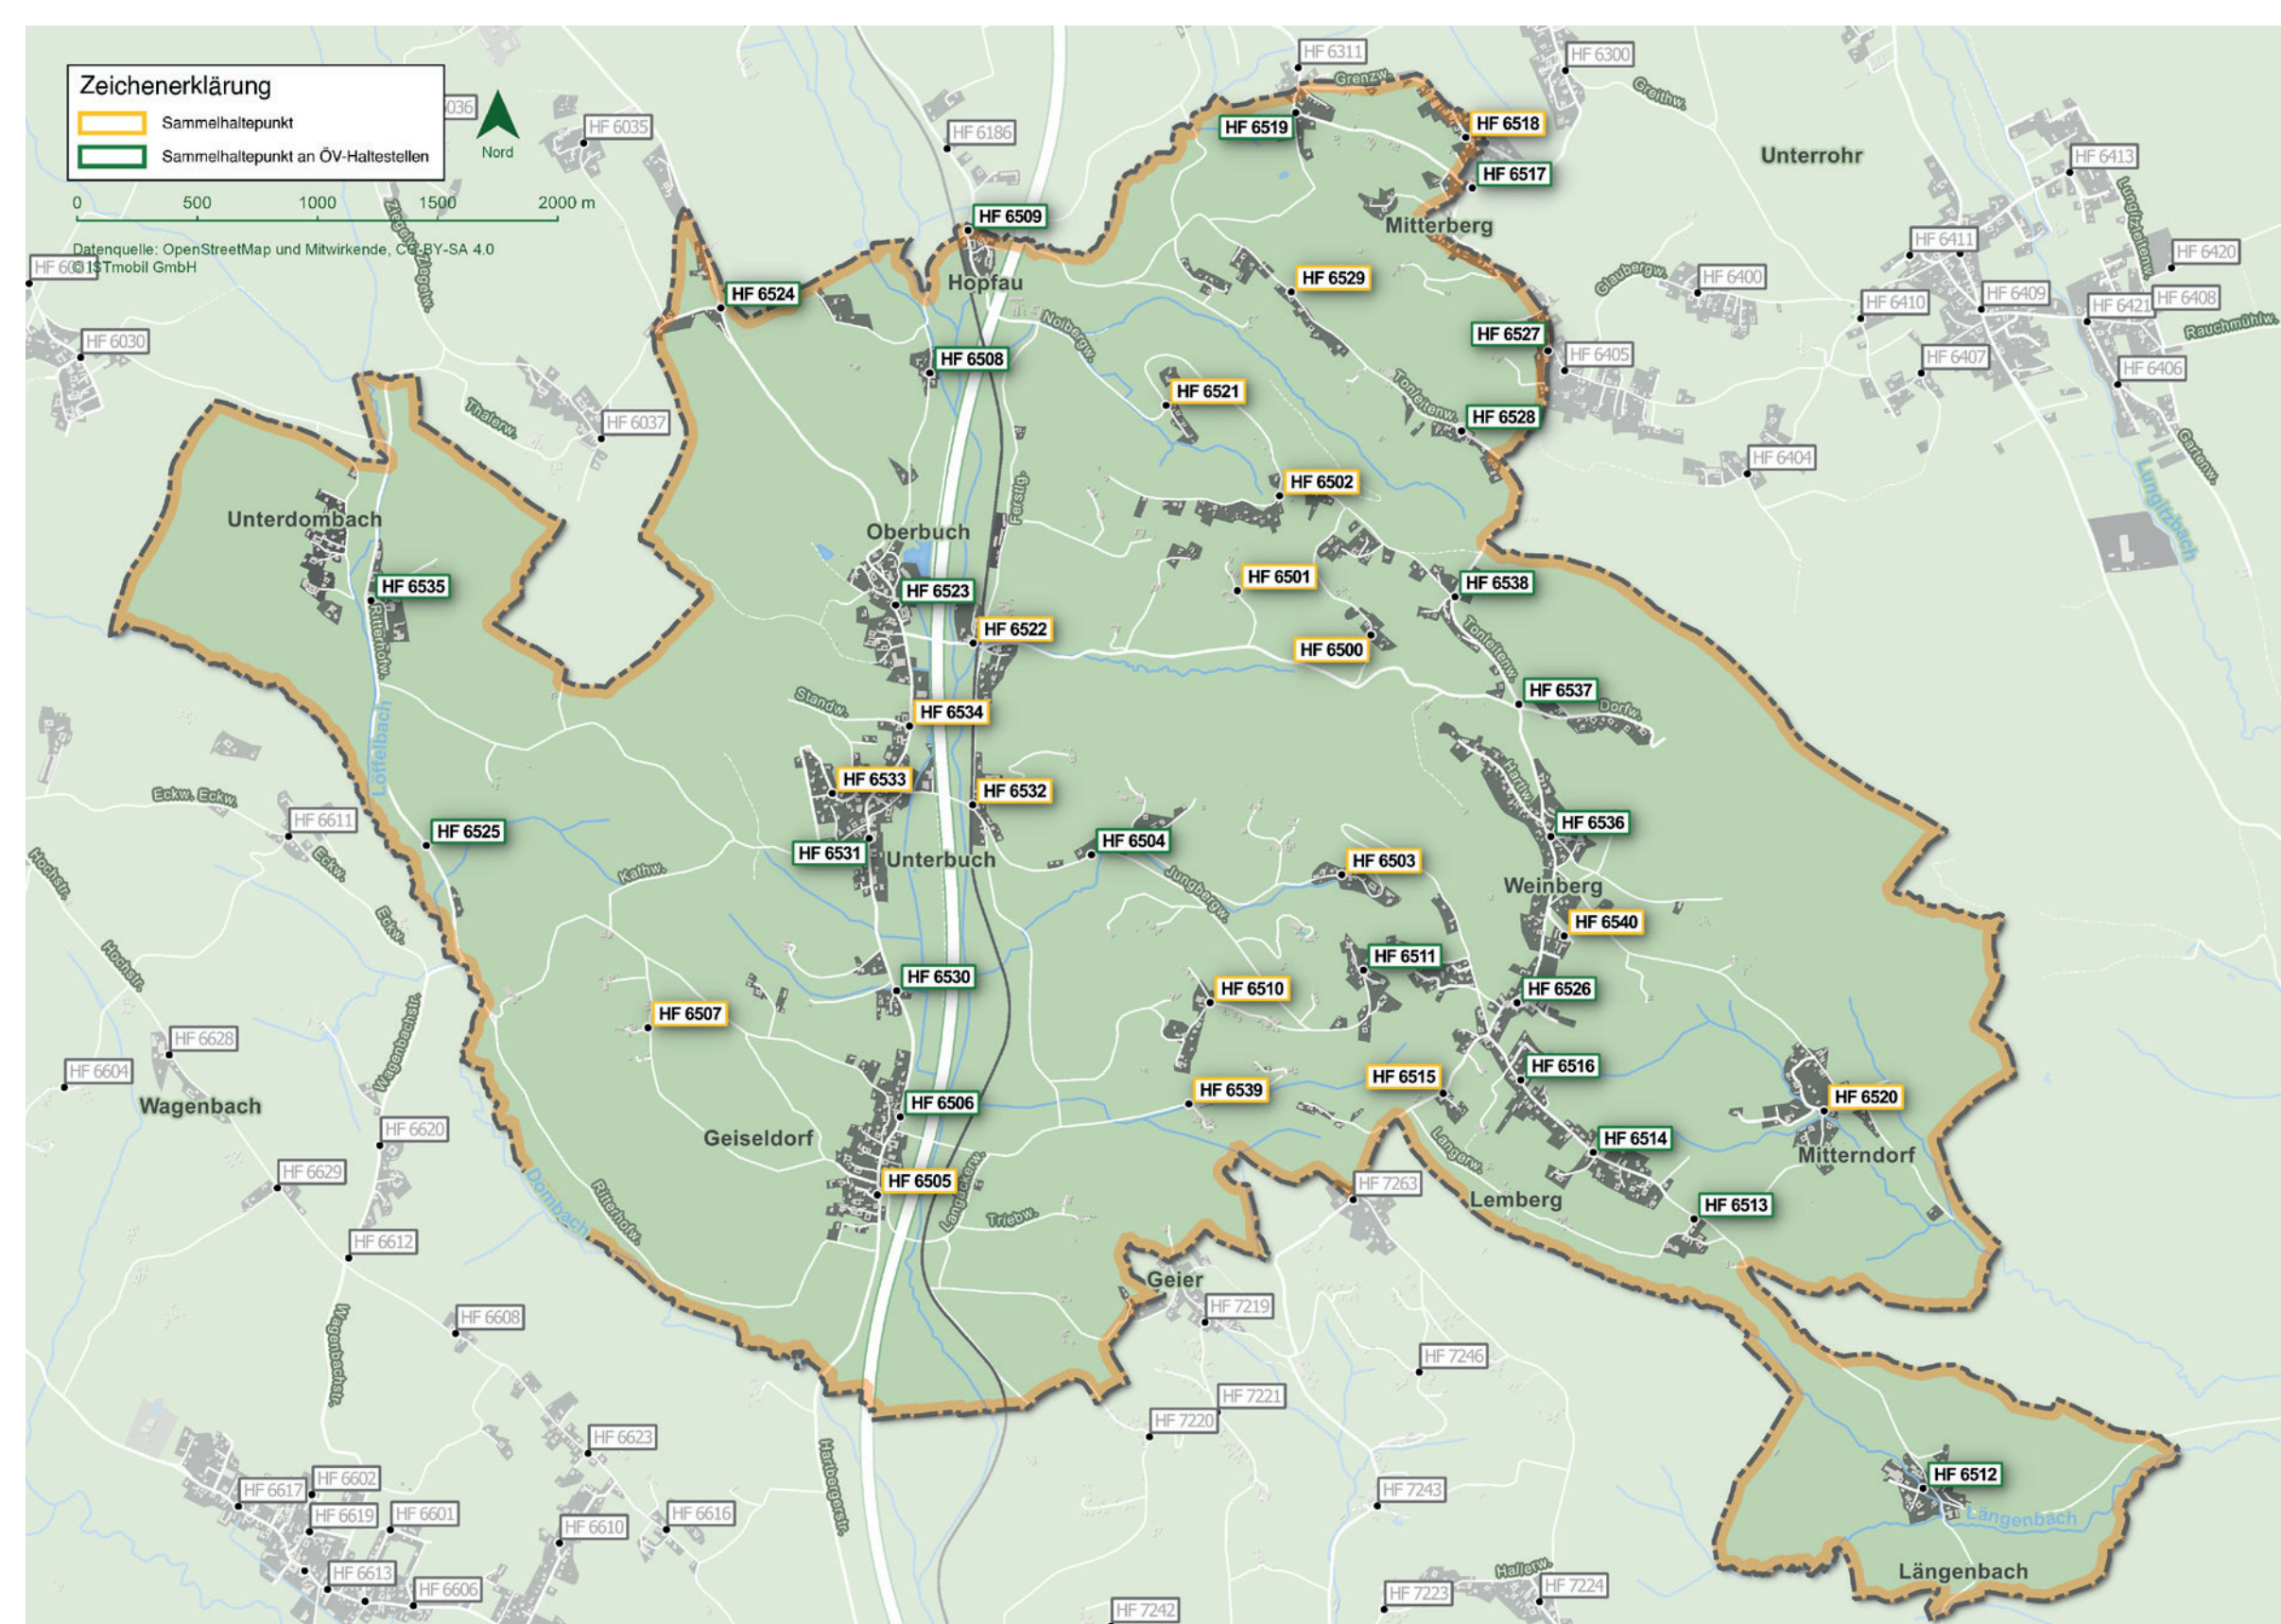

ÖFFENTLICHER VERKEHR
Hauptknotenpunkte

- HF 7259 Sebersdorf - Bahnhof
- HF 6101 Hartberg - Bahnhof
- HF 6100 Hartberg - Busbahnhof

Sammelhaltepunkte

- HF 6500 Steinerweg
- HF 6501 Hochhold
- HF 6502 Abzw Noiberg
- HF 6503 Mitte
- HF 6504 Burgstallweg
- HF 6505 Geiseldorf Süd
- HF 6506 Ort
- HF 6507 Lebenhof
- HF 6508 Brugner
- HF 6509 Ort
- HF 6510 Schieder
- HF 6511 Schwarr
- HF 6512 Dorn
- HF 6513 Fasching
- HF 6514 Kogler
- HF 6515 Grubbergweg
- HF 6516 Siedlung
- HF 6517 Mitterberg 1
- HF 6518 Mitterberg 3
- HF 6519 Mitterberg 2
- HF 6520 Brücke
- HF 6521 Noiberg
- HF 6522 Sportplatz
- HF 6523 Ort
- HF 6524 Abzw Wenireith
- HF 6525 Ritterhof Kneißl
- HF 6526 Gh Gerngroß
- HF 6527 Gh Posch
- HF 6528 Schlögl
- HF 6529 Mitte
- HF 6530 Neudörf
- HF 6531 Volksschule
- HF 6532 Leitenweg
- HF 6533 Eckweg
- HF 6534 Standweg
- HF 6535 Gemeindeplatz
- HF 6536 Raser
- HF 6537 Abzw Buch
- HF 6538 Buchberg Abzw
- HF 6539 Sommer
- HF 6540 Tageszentrum

Zeichenerklärung

- Sammelhaltepunkt
- Sammelhaltepunkt an ÖV-Haltestellen

0 500 1000 1500 2000 m

Nord

Datenquelle: OpenStreetMap und Mitwirkende, CC-BY-SA 4.0
© 2018 ISTmobil GmbH

Du möchtest eine Fahrt mit SAM buchen?
☎ **050 36 37 38**

1 Anruf, App oder Website
Deine Fahrt spätestens 60 min vor Abfahrts-wunschzeit entweder unter Tel. **050/36 37 38**, www.ISTmobil.at oder via ISTmobil App buchen.

2 Zeit, Start- & Zielort abklären
Namen, Anzahl der Fahrgäste und gewünschte Abfahrtszeit bekanntgeben. Rechtzeitig am Sammelhaltepunkt sein.

3 Ziel erreicht
Am Ziel in bar oder bargeldlos mittels persönlicher SAMCard bezahlen. Fertig!