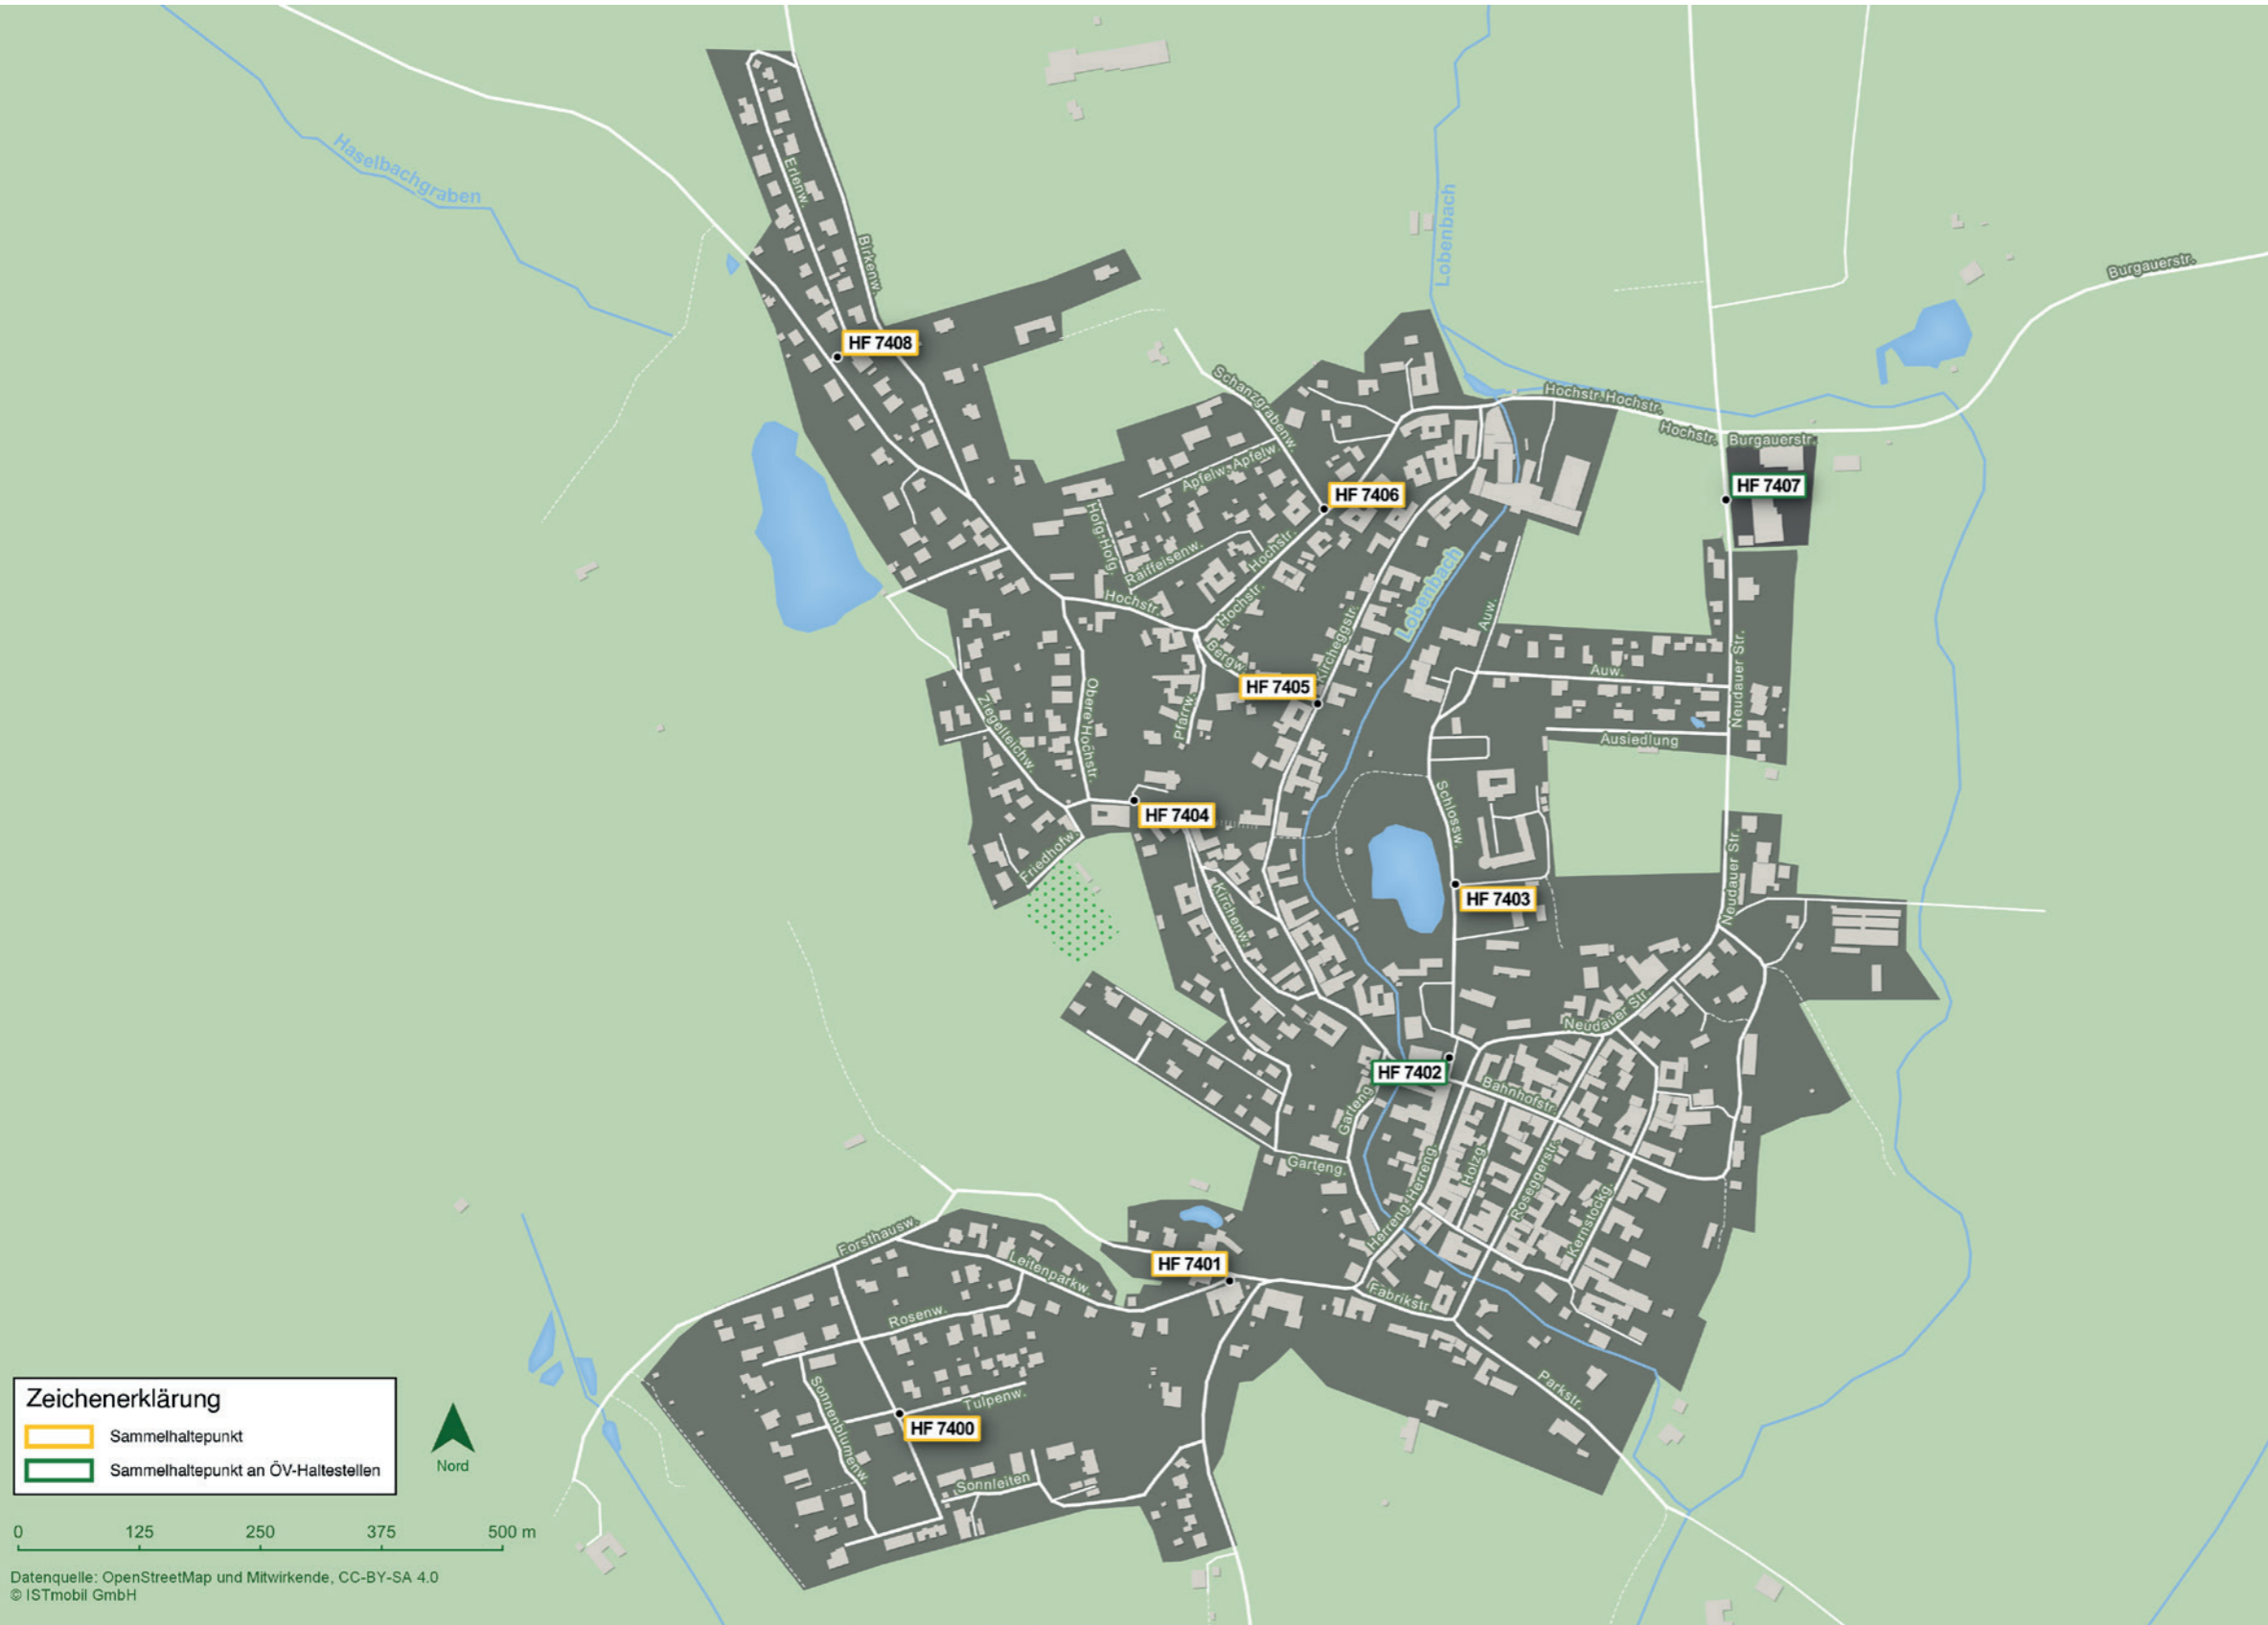

## Sammelhaltepunkte

HF 7400	Sonnenblumenweg Abzw. Tulpenweg
HF 7401	Leitenparkweg
HF 7402	Hauptplatz
HF 7403	Schloss Burgau
HF 7404	Pfarrkirche
HF 7405	Bergweg
HF 7406	Schanzgrabenweg
HF 7407	Abzw Stegersbach
HF 7408	Erlenweg

### 1 Anruf, App oder Website

Deine Fahrt spätestens 60 min vor Abfahrts-wunschzeit entweder unter Tel. **050/36 37 38**, [www.ISTmobil.at](http://www.ISTmobil.at) oder via ISTmobil App buchen.

### 2 Zeit, Start- & Zielort abklären

Namen, Anzahl der Fahrgäste und gewünschte Abfahrtszeit bekanntgeben. Rechtzeitig am Sammelhaltepunkt sein.

### 3 Ziel erreicht

Am Ziel in bar oder bargeldlos mittels persönlicher SAMCard bezahlen. Fertig!