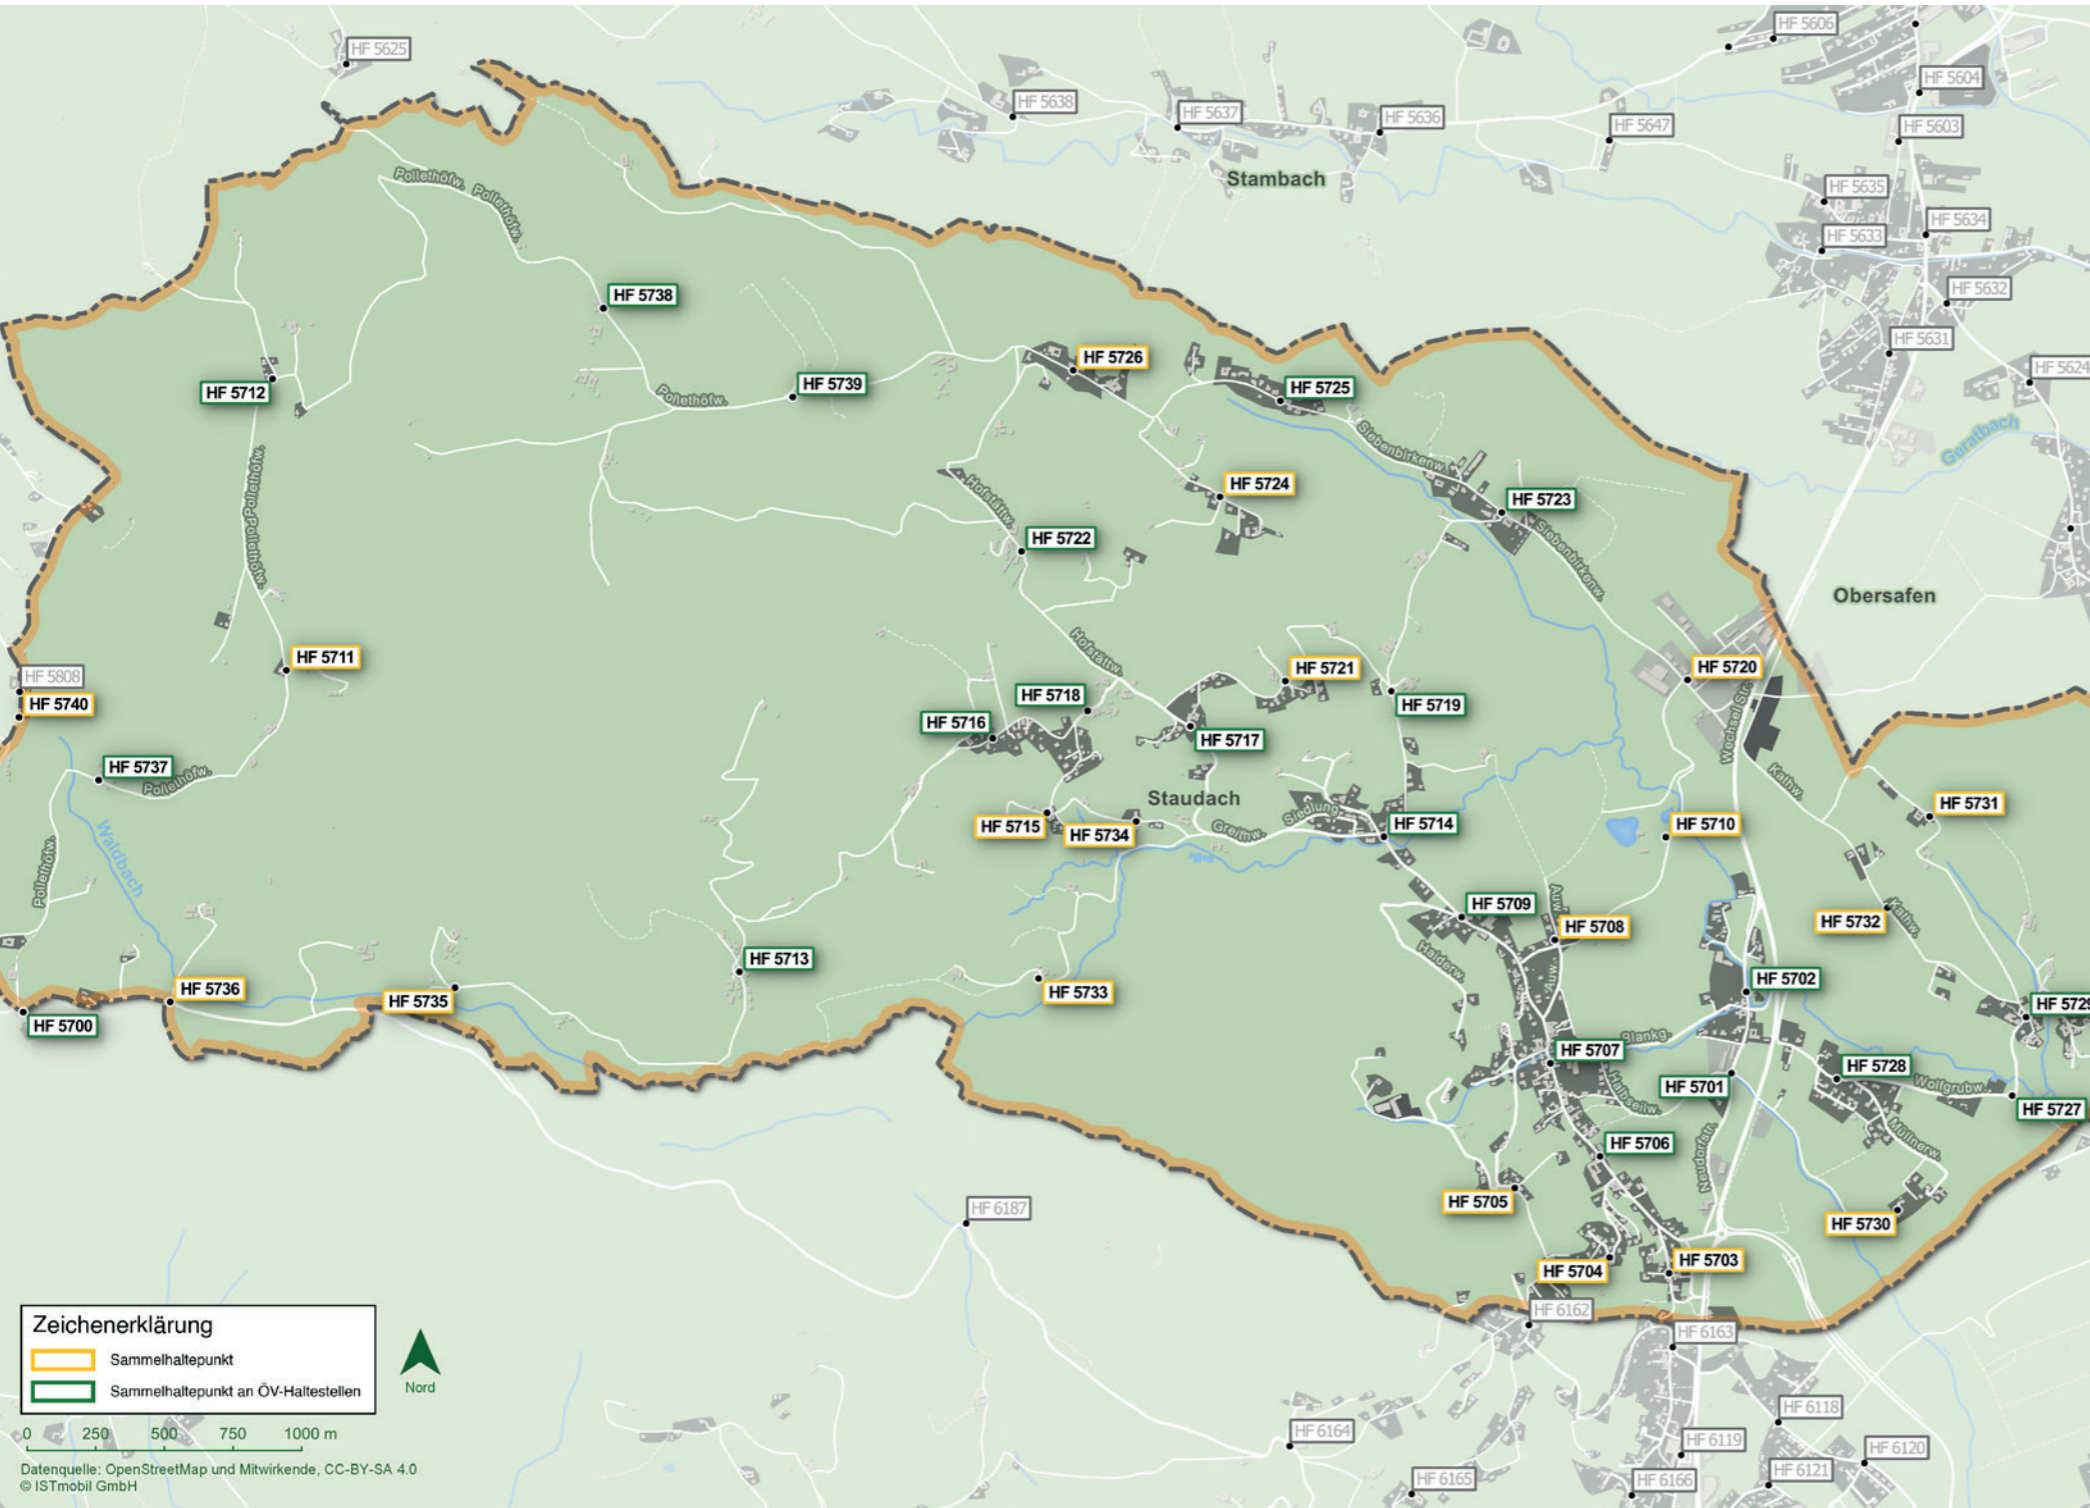

Sammelhaltepunkte

HF 5700	Auerkreuz	HF 5726	Siebenbirkenweg
HF 5701	Sägewerk	HF 5727	Klim
HF 5702	Sportplatz	HF 5728	Fischersiedlung
HF 5703	Hammerweg	HF 5729	Dorfplatz
HF 5704	Neuer Siedlungsweg	HF 5730	Jeitlersiedlung
HF 5705	Penzenberg	HF 5731	Buschenschank Handler
HF 5706	Gh Grebitschitscher/ Dzien	HF 5732	West
HF 5707	Dorfplatz	HF 5733	Niedergeith
HF 5708	Abzw Auweg	HF 5734	Greith
HF 5709	Hirt	HF 5735	Hochwarth Fuchs/Lang
HF 5710	Badesee	HF 5736	Hochwarth Schützenhöfer
HF 5711	Pollethöfweg	HF 5737	Hochwarth Gleichweit
HF 5712	Leinweber - Wels	HF 5738	Rasinger
HF 5713	Fünfhöf	HF 5739	Kornberger
HF 5714	Greinbach Brücke	HF 5740	Schwaig Schneider
HF 5715	Abzw Allmerweg		
HF 5716	Gleichweit		
HF 5717	Ertl		
HF 5718	Volksschule		
HF 5719	Haas		
HF 5720	Gewerbepark - Rennbahnweg		
HF 5721	Point		
HF 5722	Steinbauer Säge		
HF 5723	Gh Konrad		
HF 5724	Mauerhoferweg		
HF 5725	Sallegg		

Zeichenerklärung
 Sammelhaltepunkt
 Sammelhaltepunkt an ÖV-Haltestellen

0 250 500 750 1000 m

Datenquelle: OpenStreetMap und Mitwirkende, CC-BY-SA 4.0
 © ISTmobil GmbH

Du möchtest
eine Fahrt mit
SAM buchen?

1

Anruf, App
oder Website

Deine Fahrt spätestens 60 min
vor Abfahrtswunschzeit entwe-
der unter Tel. **050/36 37 38**,
www.ISTmobil.at oder via
ISTmobil App buchen.

2

Zeit, Start- &
Zielort abklären

Namen, Anzahl der
Fahrtgäste und gewünschte
Abfahrtszeit bekanntgeben.
Rechtzeitig am
Sammelhaltepunkt sein.

3

Ziel
erreicht

Am Ziel in bar oder
bargeldlos mittels
persönlicher
SAMCard
bezahlen. Fertig!