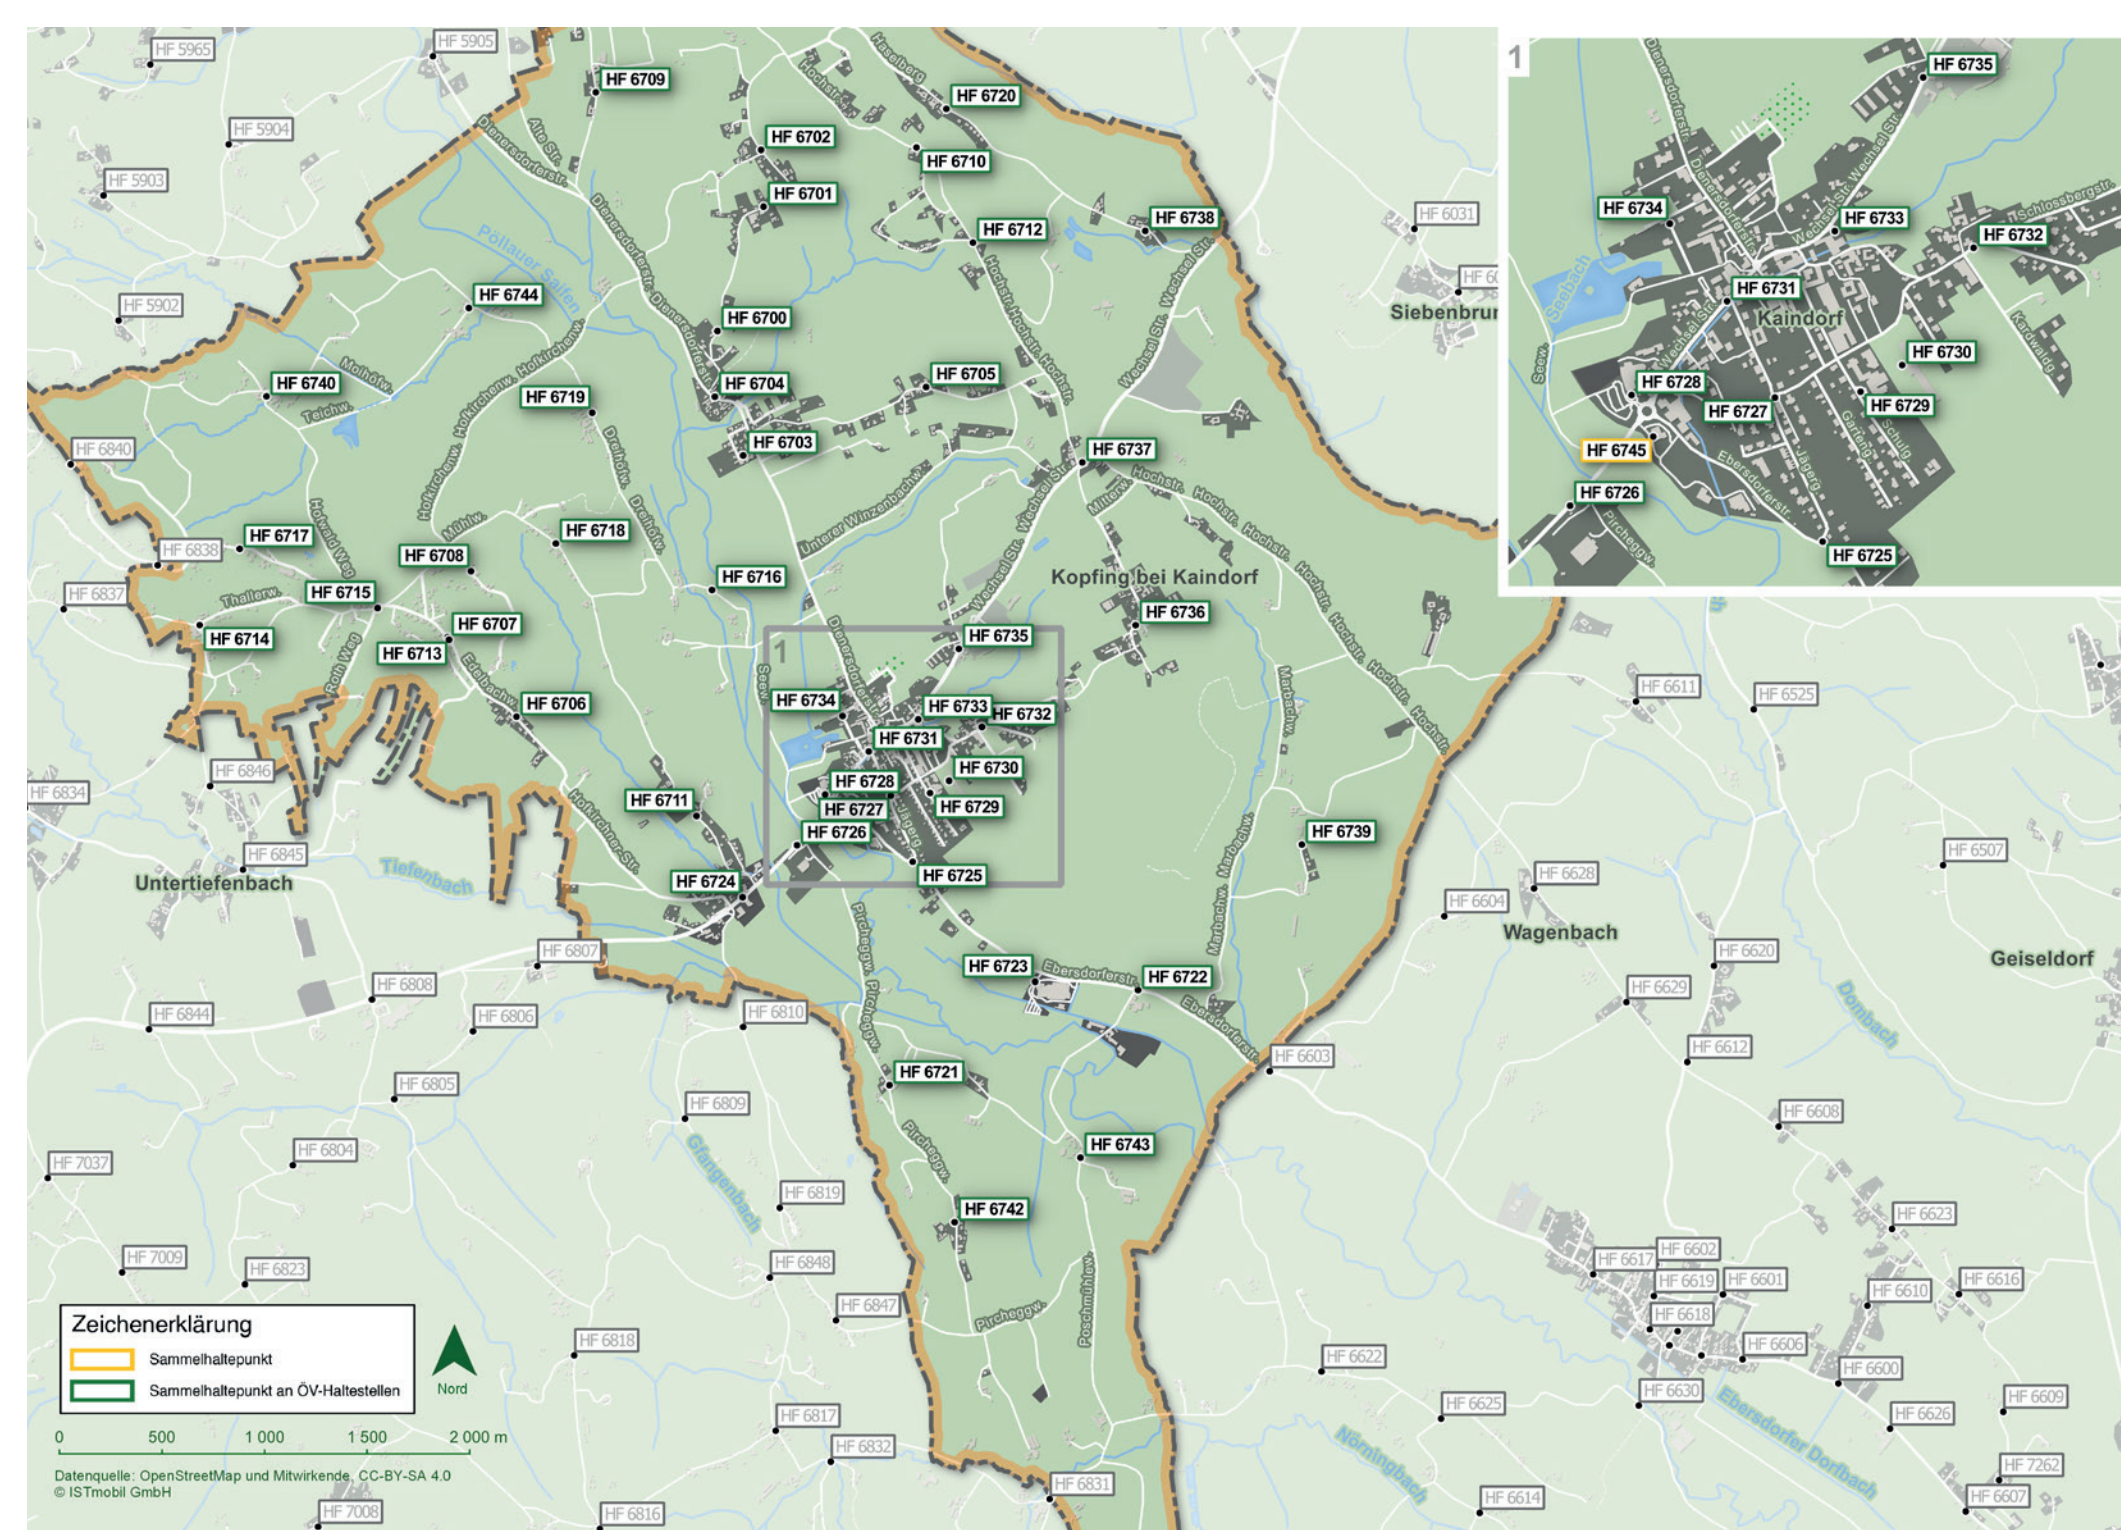

Sammelhaltepunkte

HF 6700	Friesweg	HF 6728	Spar
HF 6701	Kerschhofer	HF 6729	Schulen
HF 6702	Hirt	HF 6730	Pflegezentrum
HF 6703	Gemeindeamt	HF 6731	Ort
HF 6704	Ort	HF 6732	Schlossberg
HF 6705	Oberer Winzerbachweg	HF 6733	Nah und Frisch
HF 6706	Fuchs	HF 6734	Freibad
HF 6707	Kern	HF 6735	Ziegelstadtlweg
HF 6708	Pflegeheim Sonnengarten	HF 6736	Reiterer
HF 6709	Kleinhappl	HF 6737	Abzweigung Ort
HF 6710	Pestkreuz Teubl	HF 6738	Wilfinger
HF 6711	Hinterbüchl	HF 6739	Marbach
HF 6712	Kohlhauser	HF 6740	Krobath
HF 6713	Edelbach	HF 6741	Fleck
HF 6714	Hierzerweg	HF 6742	Pirchegg
HF 6715	König Kreuzung	HF 6743	Baumgartner
HF 6716	Theiler Mühle	HF 6744	Gh Buchberger
HF 6717	Rossmann	HF 6745	Apotheke
HF 6718	Gemeindeamt		
HF 6719	Dreihöf		
HF 6720	Kaag		
HF 6721	Abzw Mayerweg		
HF 6722	Falzberger		
HF 6723	Schirnhöfer		
HF 6724	Abzweigung Hinterbüchl		
HF 6725	Jäbergasse		
HF 6726	P+R		
HF 6727	Abzw Jäbergasse		

Du möchtest
eine Fahrt mit
SAM buchen?

☎ 050 36 37 38

Du hast Fragen zu SAM,
der SAM-Card oder der
Hausabholung?

☎ 050 36 37 39

kundenservice@ISTmobil.at

Mobil mit der SAMCard

Hol dir die kostenlose SAMCard
und nutze viele Vorteile wie
bargeldlos bezahlen,
Hausabholung und vieles mehr
unter www.oststeiermark.at/sam

1

Anruf, App
oder Website

Deine Fahrt spätestens 60 min
vor Abfahrtswunschzeit entwe-
der unter Tel. **050/36 37 38**,
www.ISTmobil.at oder via
ISTmobil App buchen.

2

Zeit, Start- &
Zielort abklären

Namen, Anzahl der
Fahrtgäste und gewünschte
Abfahrtszeit bekanntgeben.
Rechtzeitig am
Sammelhaltepunkt sein.

3

Ziel
erreicht

Am Ziel in bar oder
bargeldlos mittels
persönlicher
SAMCard
bezahlen. Fertig!