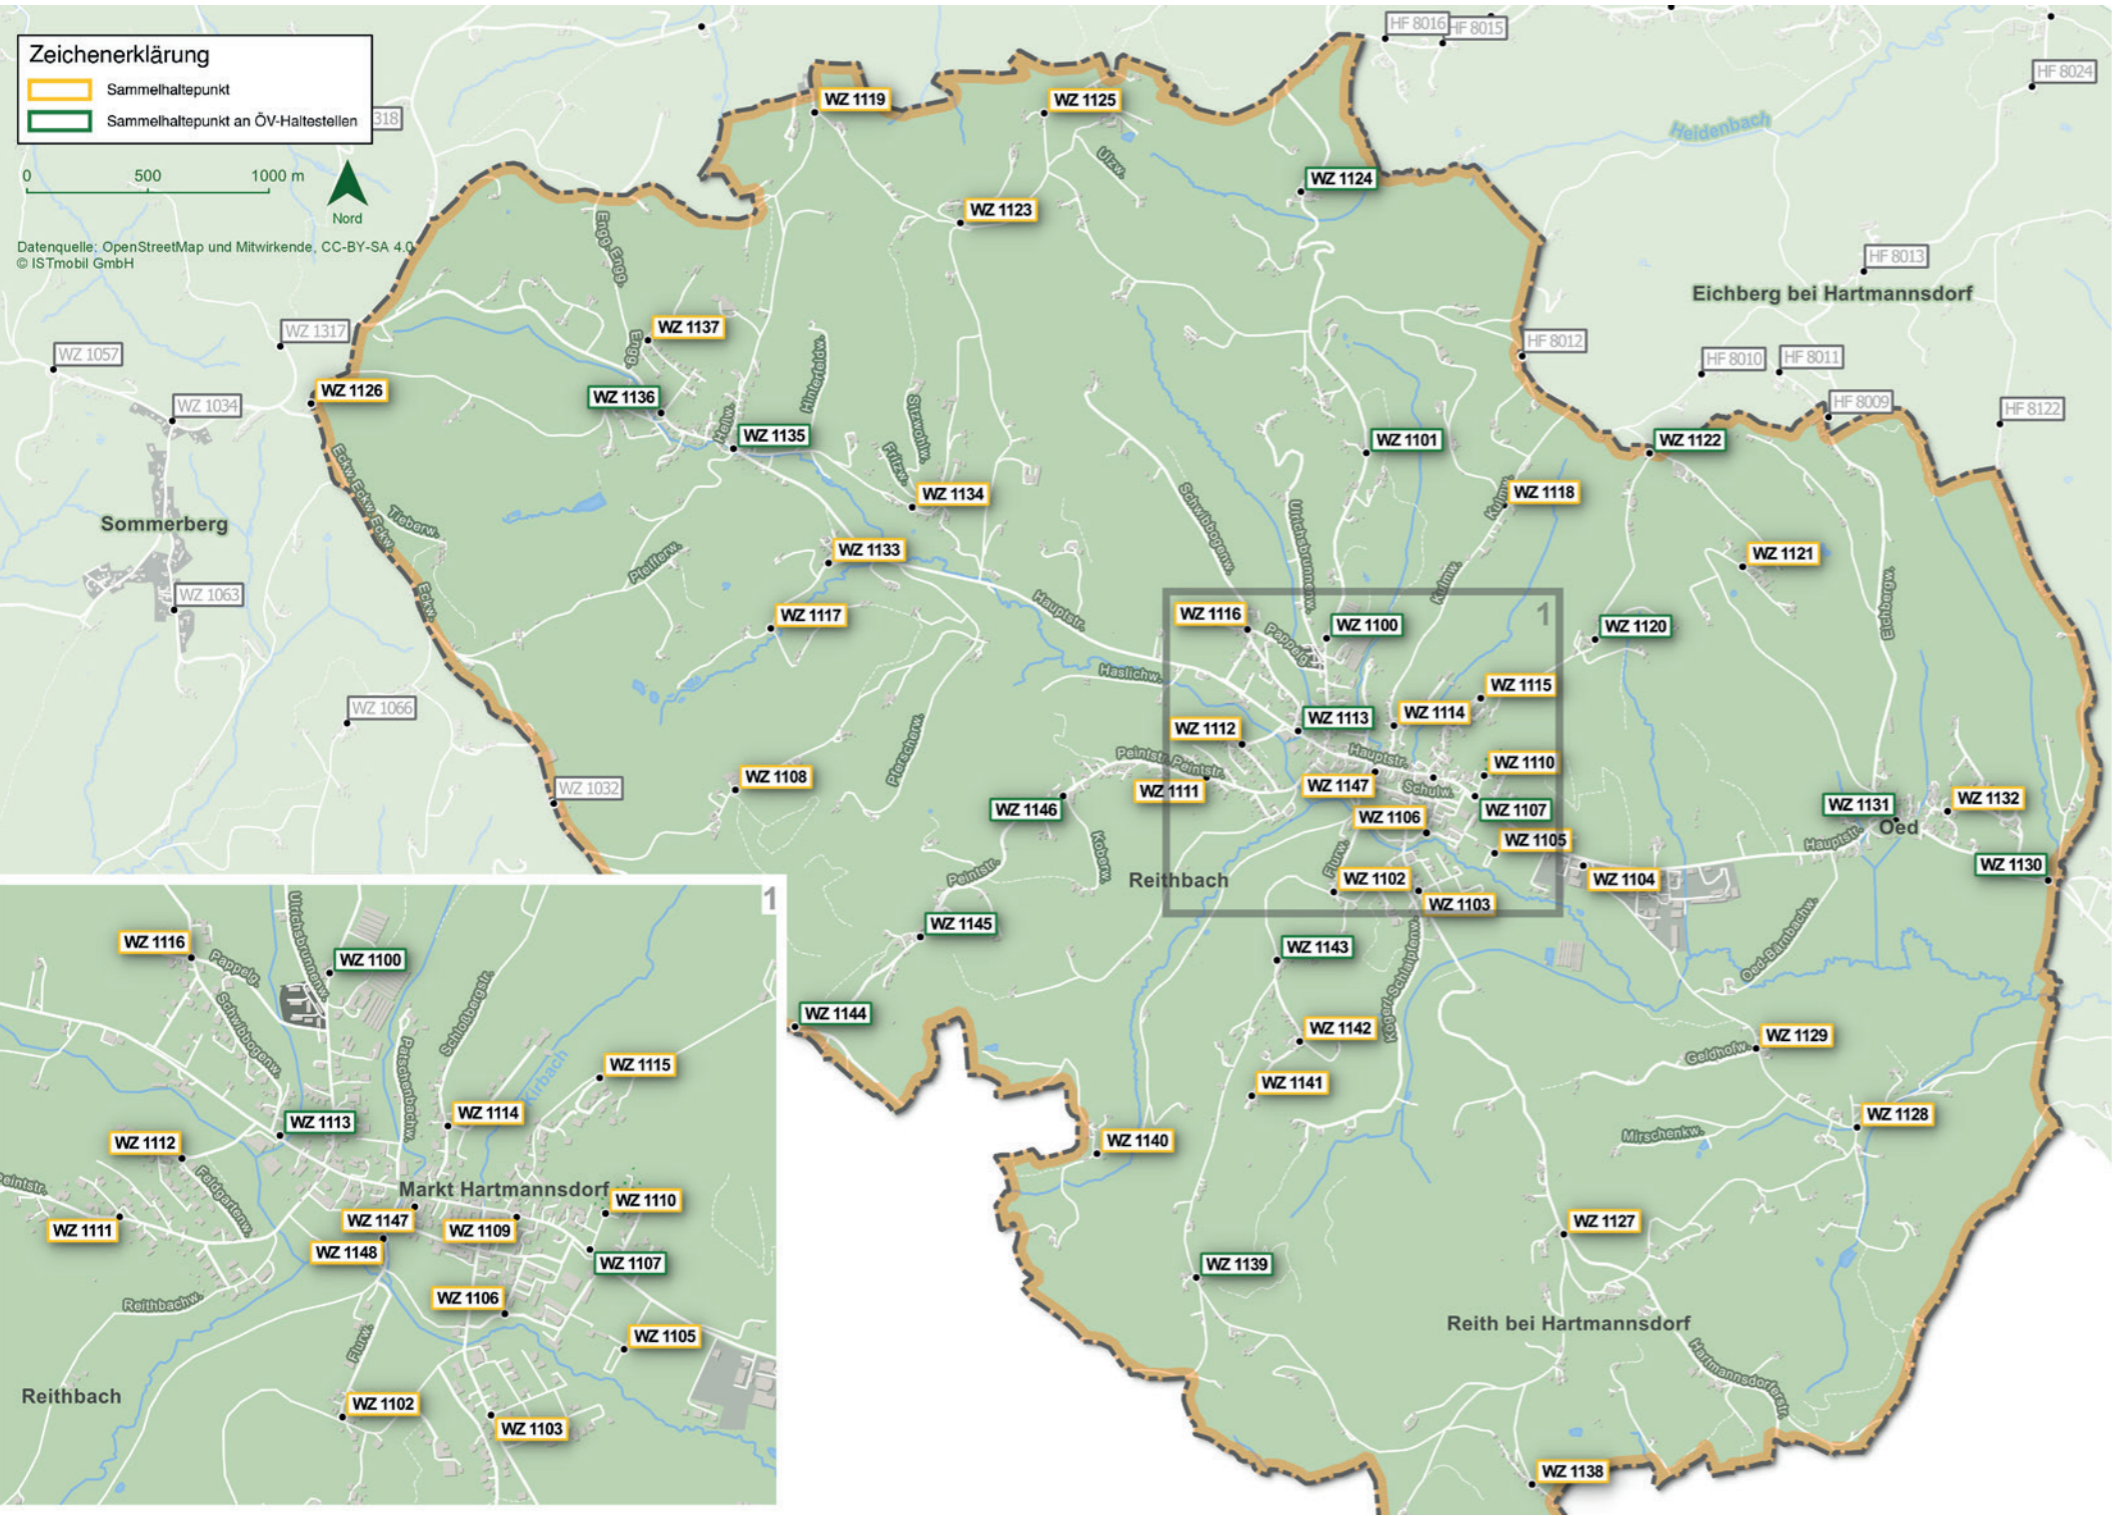

Zeichenerklärung

-  Sammelhaltepunkt
-  Sammelhaltepunkt an ÖV-Haltestellen

0 500 1000 m Nord

Datenquelle: OpenStreetMap und Mitwirkende, CC-BY-SA 4.0 © ISTmobil GmbH

GEMEINDE

Markt Hartmannsdorf

ÖFFENTLICHER VERKEHR Hauptknotenpunkte

WZ 1041 St.Margarethen an der Raab
-Takern-St Margarethen
Bahnhof

Sammelhaltepunkte

WZ 1100	Abzweigung Ulrichsbrunn	WZ 1125	Mildkreuz
WZ 1101	Bildstock	WZ 1126	Almweg
WZ 1102	Flurweg	WZ 1127	Reith -Brandl
WZ 1103	Feldbacherstraße-Lafer	WZ 1128	Bärnbach -Kreuzung
WZ 1104	Lagerhaus	WZ 1129	Geldhofweg
WZ 1105	Parkplatz Schwimmbad	WZ 1130	Abzweigung Tiefenberg
WZ 1106	Heuzwerkstraße	WZ 1131	Ort
WZ 1107	Sportplatz	WZ 1132	Kagerweg
WZ 1108	Unterbeglen - Herrenhof	WZ 1133	Berlebach
WZ 1109	Gemeinde ServiceZentrum	WZ 1134	Posiberg
WZ 1110	Friedhof	WZ 1135	Ort
WZ 1111	Peint - Pammerweg	WZ 1136	West
WZ 1112	Feldgartenweg	WZ 1137	Donnererweg
WZ 1113	Posch	WZ 1138	Grabnerberg
WZ 1114	Kindergarten	WZ 1139	Zoller
WZ 1115	Marwald	WZ 1140	Reithgraben
WZ 1116	Schwibbogen	WZ 1141	Buschenschank Grabner
WZ 1117	Pöllaubach	WZ 1142	Großbeck - Lipp
WZ 1118	Eisenberg	WZ 1143	Gh Hebenstreit
WZ 1119	Königgrabenweg	WZ 1144	Sampl bei Markt Hartmannsdorf
WZ 1120	Timischl	WZ 1145	Ort
WZ 1121	Melbengrabenweg - Nast	WZ 1146	Peint
WZ 1122	Abzweigung Oed	WZ 1147	Dr Maurer-Ertl
WZ 1123	Buchreith	WZ 1148	Hilfswerk Tageszentrum
WZ 1124	Edelmann		

1 Anruf, App oder Website

Deine Fahrt spätestens 60 min vor Abfahrtswunschzeit entweder unter Tel. **050/36 37 38**, www.ISTmobil.at oder via ISTmobil App buchen.

2 Zeit, Start- & Zielort abklären

Namen, Anzahl der Fahrgäste und gewünschte Abfahrtszeit bekanntgeben. Rechtzeitig am Sammelhaltepunkt sein.

3 Ziel erreicht

Am Ziel in bar oder bargeldlos mittels persönlicher SAMCard bezahlen. Fertig!

oststeiermark.at/SAM