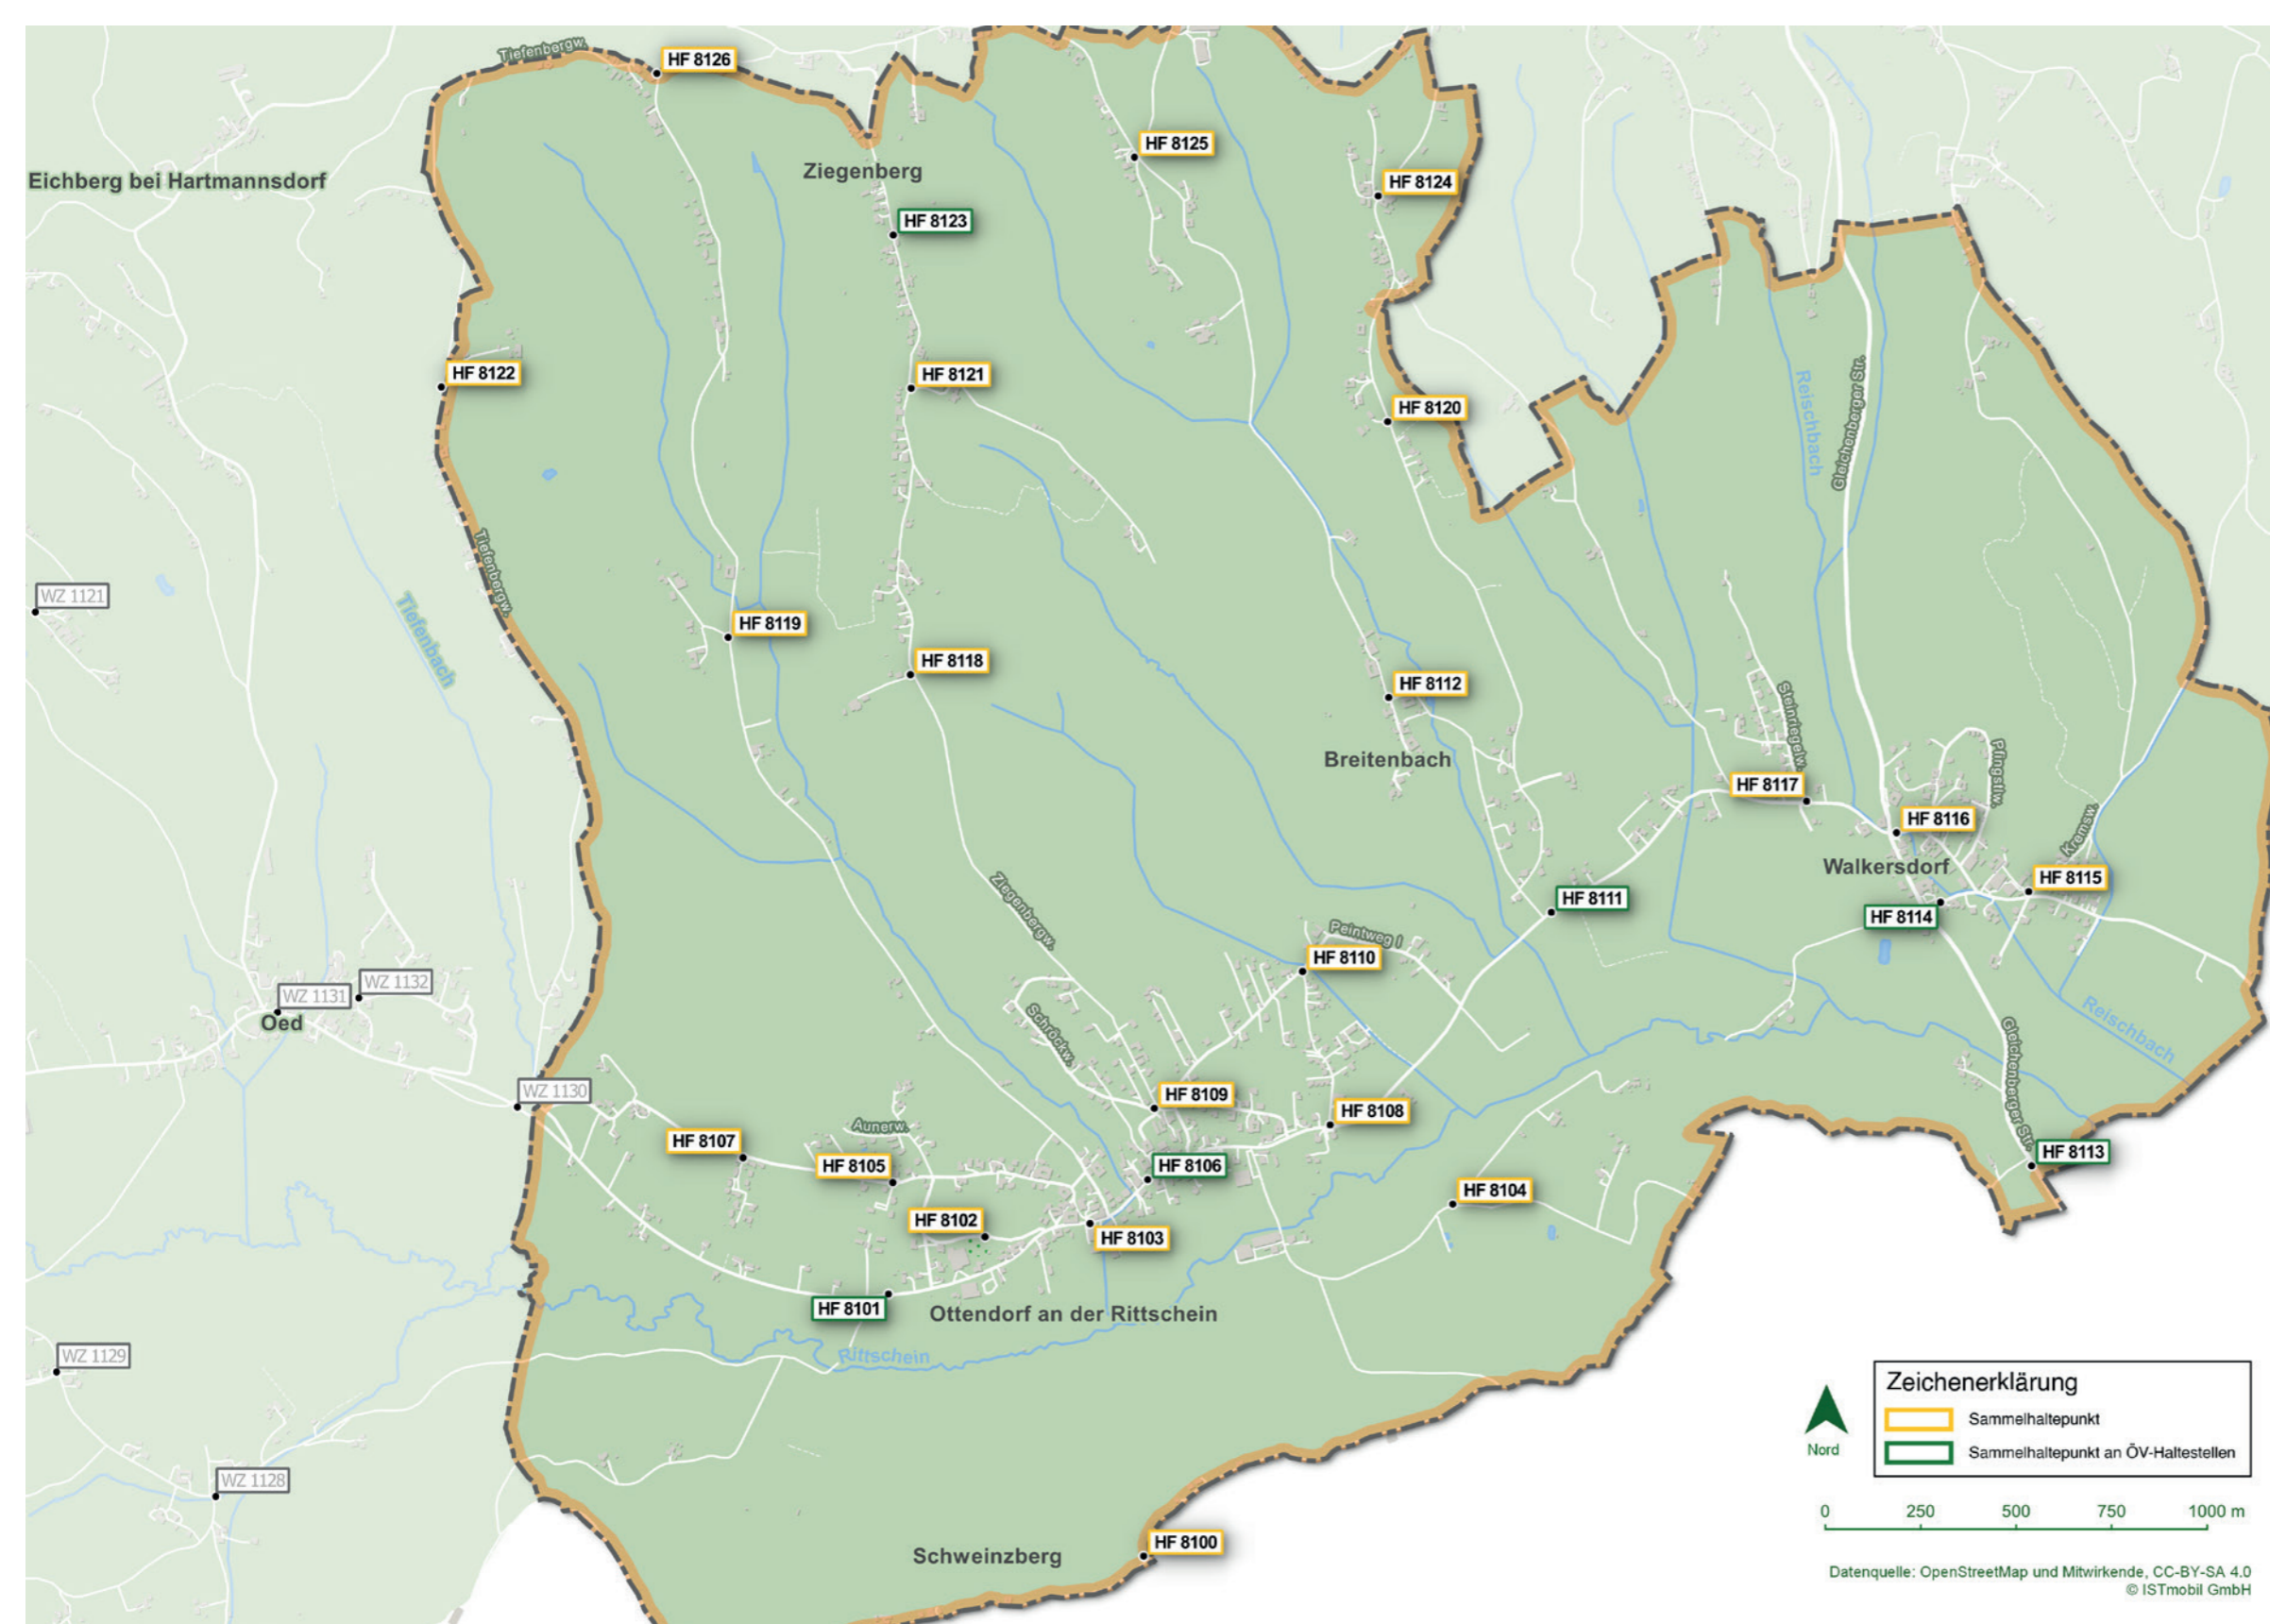

## Sammelhaltepunkte

HF 8100	Schweinzberg
HF 8101	Ottendorf a. d. R. Kogelweg
HF 8102	Friedhof Ottendorf
HF 8103	Schule
HF 8104	Leitermirz
HF 8105	Seidnitzerweg
HF 8106	Ort
HF 8107	Meistersiedlung
HF 8108	Beckweg
HF 8109	Schröckweg
HF 8110	Peintsiedlung
HF 8111	Breitenbachweg
HF 8112	Breitenbach
HF 8113	Walkersdorf/Rittschein Abzw
HF 8114	Ort Landesstraße
HF 8115	Kremsweg
HF 8116	Dorfweg Walkersdorf
HF 8117	Steinrieglweg
HF 8118	Ziegenbergweg Fasching
HF 8119	Ziegenreith
HF 8120	Edenberg Süd
HF 8121	Ziegenberg Peinsippweg
HF 8122	Tiefenbergweg
HF 8123	Ort
HF 8124	Edenberg/Liendl
HF 8125	Hochleiten Kreuzung
HF 8126	Dornleiten Kainrathweg

### 1 Anruf, App oder Website

Deine Fahrt spätestens 60 min vor Abfahrts-wunschzeit entweder unter Tel. 050/36 37 38, [www.ISTmobil.at](http://www.ISTmobil.at) oder via ISTmobil App buchen.

### 2 Zeit, Start- & Zielort abklären

Namen, Anzahl der Fahrgäste und gewünschte Abfahrtszeit bekanntgeben. Rechtzeitig am Sammelhaltepunkt sein.

### 3 Ziel erreicht

Am Ziel in bar oder bargeldlos mittels persönlicher SAMCard bezahlen. Fertig!