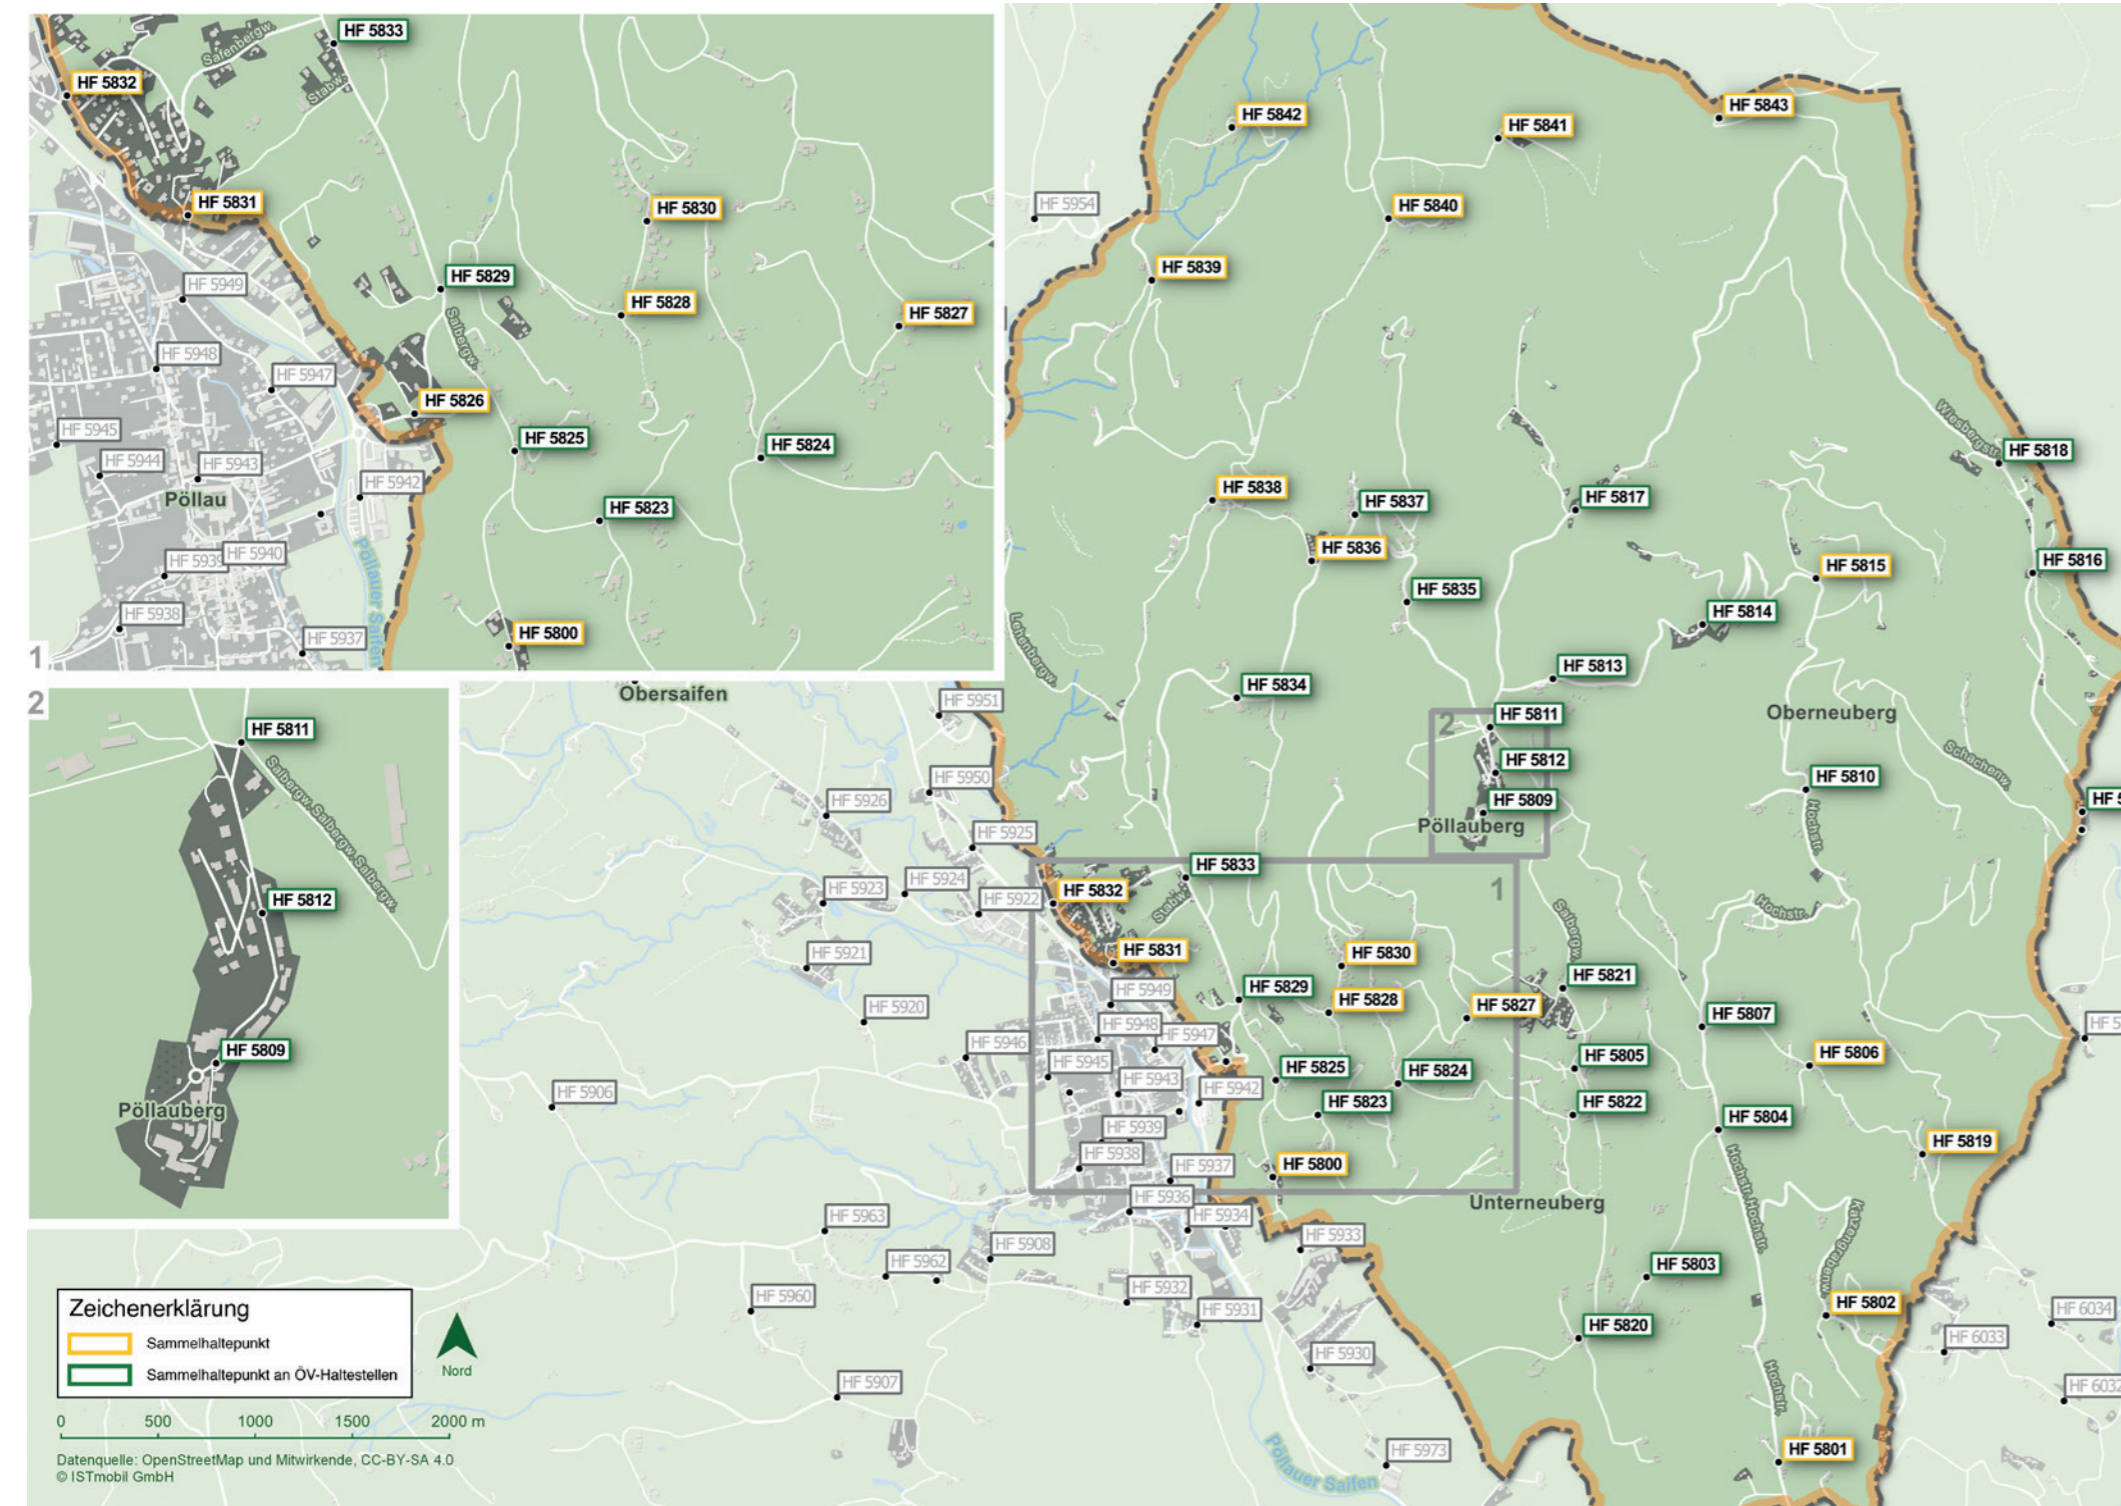

## Sammelhaltepunkte

HF 5800	Oberer Breitenbach	HF 5821	Kraxndörfel
HF 5801	Hochstraße - Friesenbichlerw	HF 5822	Handler
HF 5802	Sattel	HF 5823	Unterneuberg Breitenbach
HF 5803	Pikeroi	HF 5824	Terler
HF 5804	Oberneuberg Abzw. Pikeroi	HF 5825	Unterneuberg Kerschhofer
HF 5805	Hotel Retter	HF 5826	Haagengründe
HF 5806	Spitzberg	HF 5827	Haubenwaller
HF 5807	Oberneuberg Abzw Spitzberg	HF 5828	Goldsberg Kopper
HF 5808	Oberneuberg Wiesberg Schweigbauer	HF 5829	Unterneuberg Abzw Goldsberg
HF 5809	Pöllauberg Ort	HF 5830	Goldsberghof
HF 5810	Oberneuberg Pelztoni	HF 5831	Mittereggerweg
HF 5811	Zisserkreuz	HF 5832	Fandlerbrücke
HF 5812	Pöllauberg Betreutes Wohnen	HF 5833	Safenberg
HF 5813	Oberneuberg Dreihöf	HF 5834	Fuchshartl
HF 5814	Kaltenegger	HF 5835	Retterhöf
HF 5815	Hochstraße/ Peterfranzlweg	HF 5836	Zeil-Kratzer Siedlung
HF 5816	Oberneuberg Wiesberg Höheppl	HF 5837	Zeil-Kratzer
HF 5817	Windisch	HF 5838	Zeiler Dorf
HF 5818	Klein	HF 5839	Mooshöf
HF 5819	Ertlhöf	HF 5840	Xandl in Zeil Weg
HF 5820	Oberneuberg Pikeroi	HF 5841	Haupt Dorfhansl
		HF 5842	GH Waldhof Muhr
		HF 5843	Masenberg Kernstockhütte

## 1 Anruf, App oder Website

Deine Fahrt spätestens 60 min vor Abfahrtswunschzeit entweder unter Tel. **050/36 37 38**, [www.ISTmobil.at](http://www.ISTmobil.at) oder via ISTmobil App buchen.

## 2 Zeit, Start- & Zielort abklären

Namen, Anzahl der Fahrgäste und gewünschte Abfahrtszeit bekanntgeben. Rechtzeitig am Sammelhaltepunkt sein.

## 3 Ziel erreicht

Am Ziel in bar oder bargeldlos mittels persönlicher SAMCard bezahlen. Fertig!