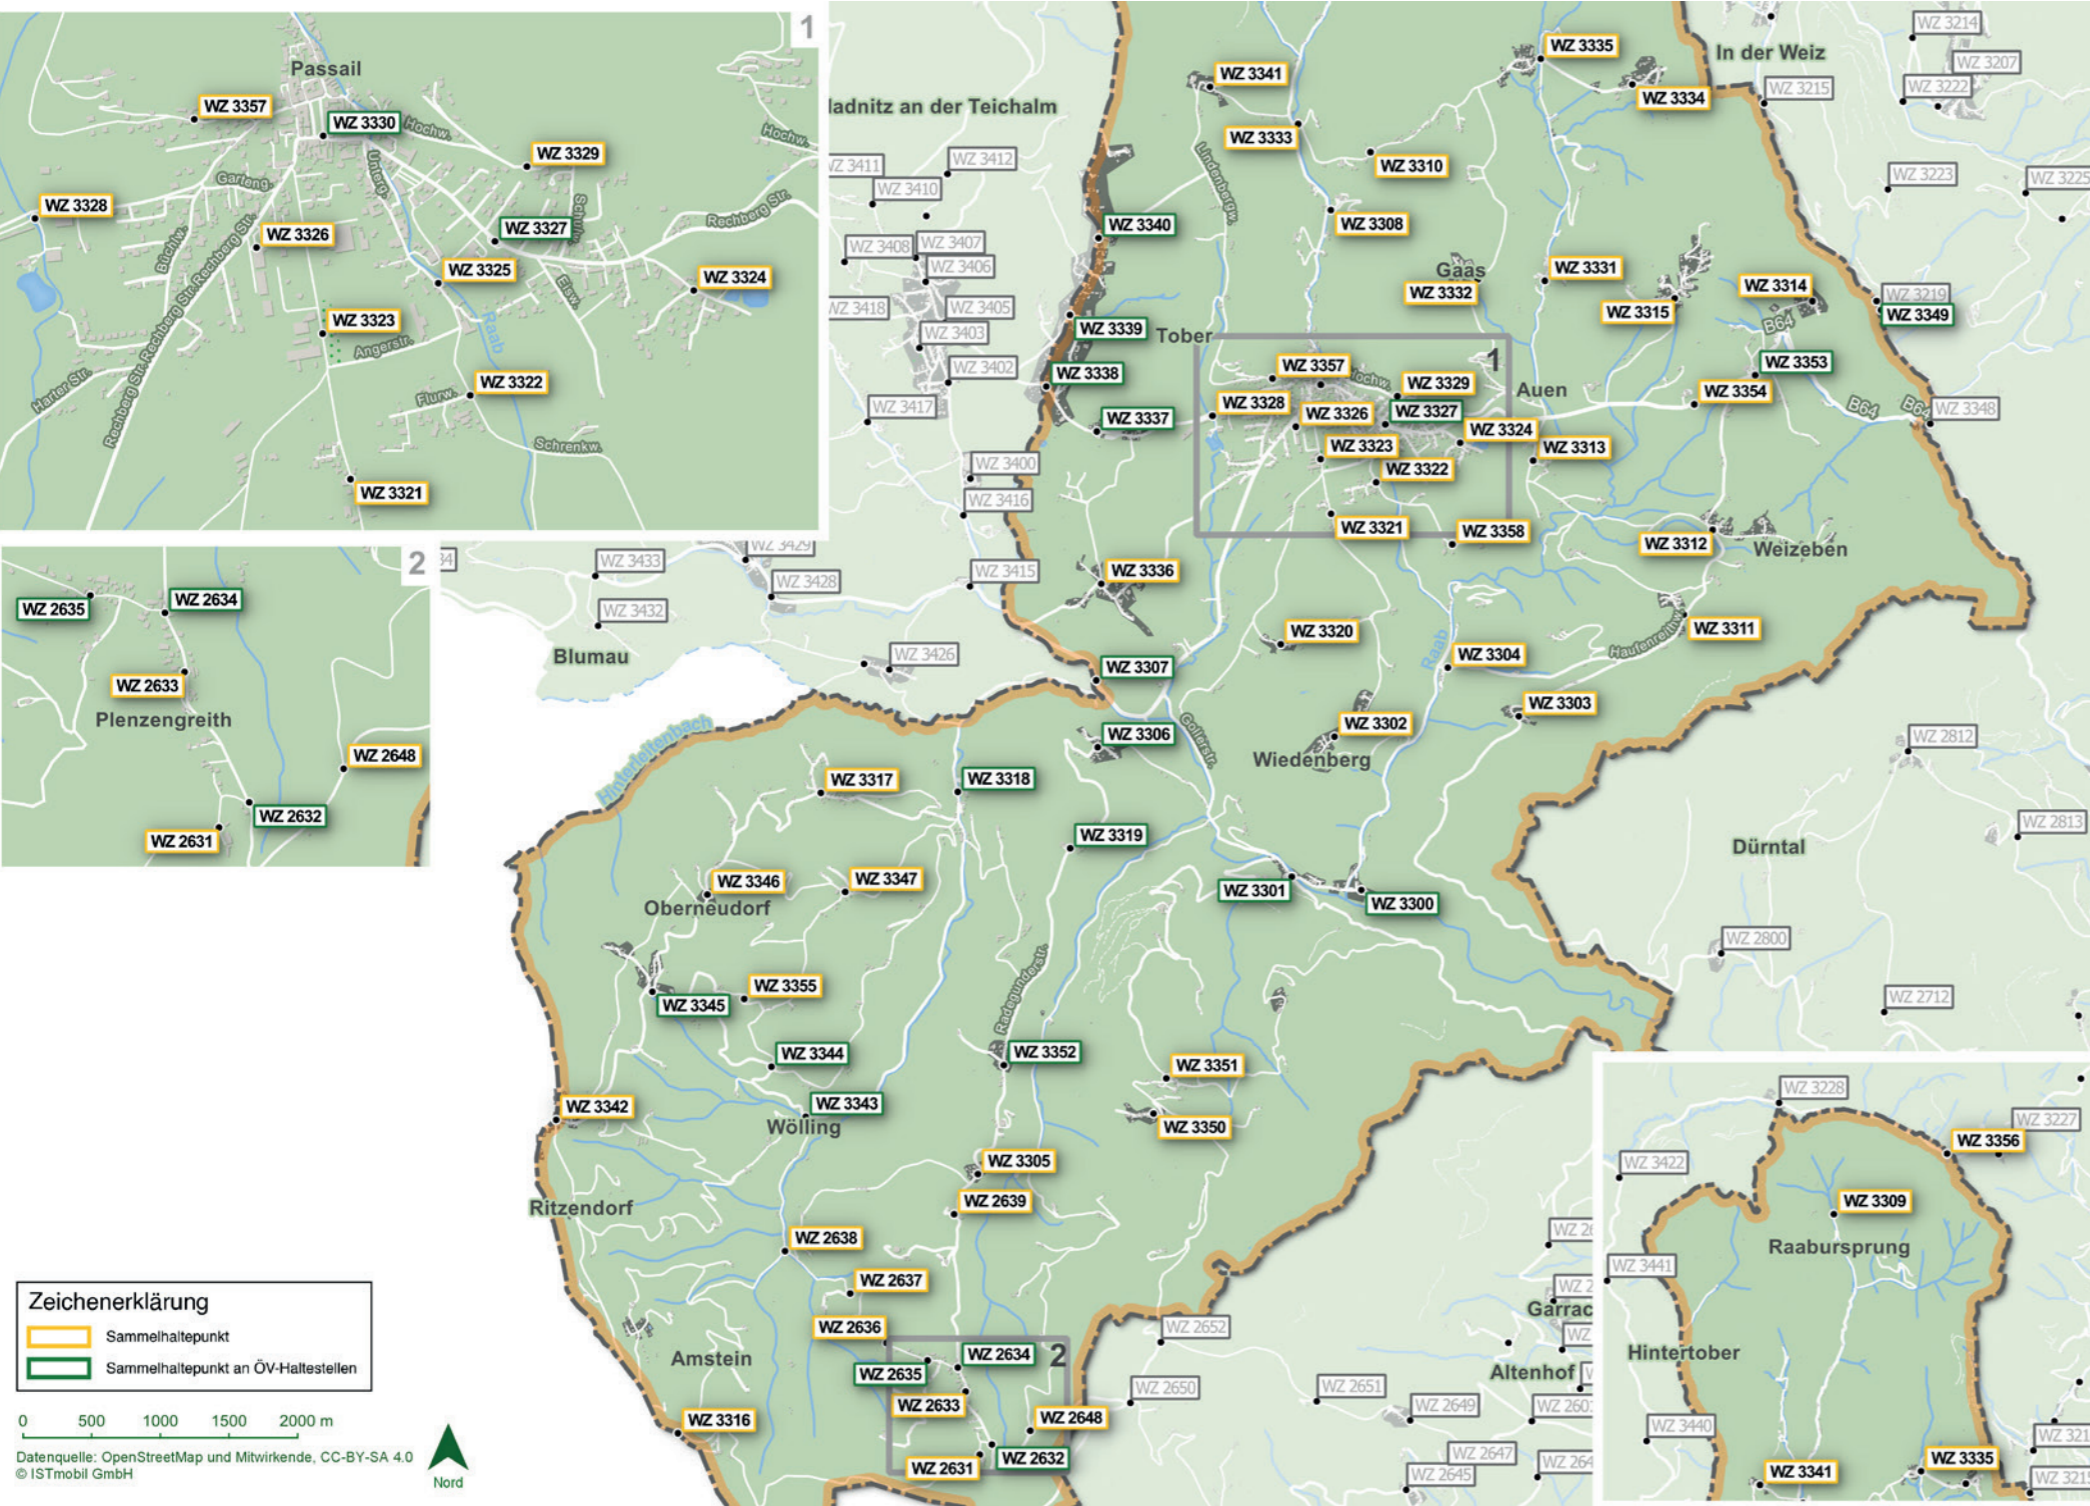

## Sammelhaltepunkte

WZ 3300	Dorfplatz Arzberg	WZ 3343	Mühlroch
WZ 3301	Tödelbrücke/ Schöckelgraben	WZ 3344	Gmoatl
WZ 3302	Wiedenberg	WZ 3345	FF Neudorf
WZ 3303	Hintersattl	WZ 3346	Oberneudorf
WZ 3304	GH Sperl	WZ 3347	Ankenhofen
WZ 3305	Breitenau	WZ 3349	Klammschmied
WZ 3306	Buchberg	WZ 3350	Geigental
WZ 3307	Kreuzung Wölling	WZ 3351	Burgstall
WZ 3308	Zanschbach	WZ 3352	Wallhütten
WZ 3309	Raabursprung	WZ 3353	Knopperhof
WZ 3310	Raab	WZ 3354	Taxwirt
WZ 3311	Pichl	WZ 3355	Volksschule Neudorf
WZ 3312	Haufenreith Dorf	WZ 3356	Holdahüttn Sommeralm
WZ 3313	Hohenau Sportplatz	WZ 3357	Lindenberg-Schloss
WZ 3314	Lamm	WZ 2631	GH Schöcklnickl
WZ 3315	Krammersdorf Ort	WZ 2632	Schöcklnickl Abzw
WZ 3316	Jägerwirt	WZ 2633	Alte Volksschule
WZ 3317	Neudörf	WZ 2634	Ort
WZ 3318	Gh Bachwirt	WZ 2635	Bartlhof
WZ 3319	Oberbuchberg	WZ 2636	Plenzengreith HNR. 54
WZ 3320	Unterpircha	WZ 2637	Kraindl
WZ 3321	Josefinensiedlung	WZ 2638	Hubauer
WZ 3322	Flurweg	WZ 2639	Kleingrubbbauer
WZ 3323	Friedhof	WZ 2648	Stein
WZ 3324	Fischteichsiedlung		
WZ 3325	Freibad		
WZ 3326	Sparmarkt		
WZ 3327	Volksschule Passail		
WZ 3328	Sport- und Freizeitpark		
WZ 3329	Hochweg		
WZ 3330	Marktplatz		
WZ 3331	Gaasgraben		
WZ 3332	Gaas		
WZ 3333	Buchtal		
WZ 3334	Hohenau-Dorf		
WZ 3335	Kriechenlee		
WZ 3336	Hart		
WZ 3337	Postwirt		
WZ 3338	Grasslwirt		
WZ 3339	Eisbahn Tober		
WZ 3340	Rabler		
WZ 3341	Pernesreith		
WZ 3342	Anger		

## Zeichenerklärung

- Sammelhaltepunkt
- Sammelhaltepunkt an ÖV-Haltestellen

0 500 1000 1500 2000 m

Datenquelle: OpenStreetMap und Mitwirkende, CC-BY-SA 4.0  
© ISTmobil GmbH

Du möchtest  
eine Fahrt mit  
SAM buchen?

## Zeit, Start- & Zielort abklären

Namen, Anzahl der  
Fahrtgäste und gewünschte  
Abfahrtszeit bekanntgeben.  
Rechtzeitig am  
Sammelhaltepunkt sein.

3

## Ziel erreicht

Am Ziel in bar oder  
bargeldlos mittels  
persönlicher  
SAMCard  
bezahlen. Fertig!