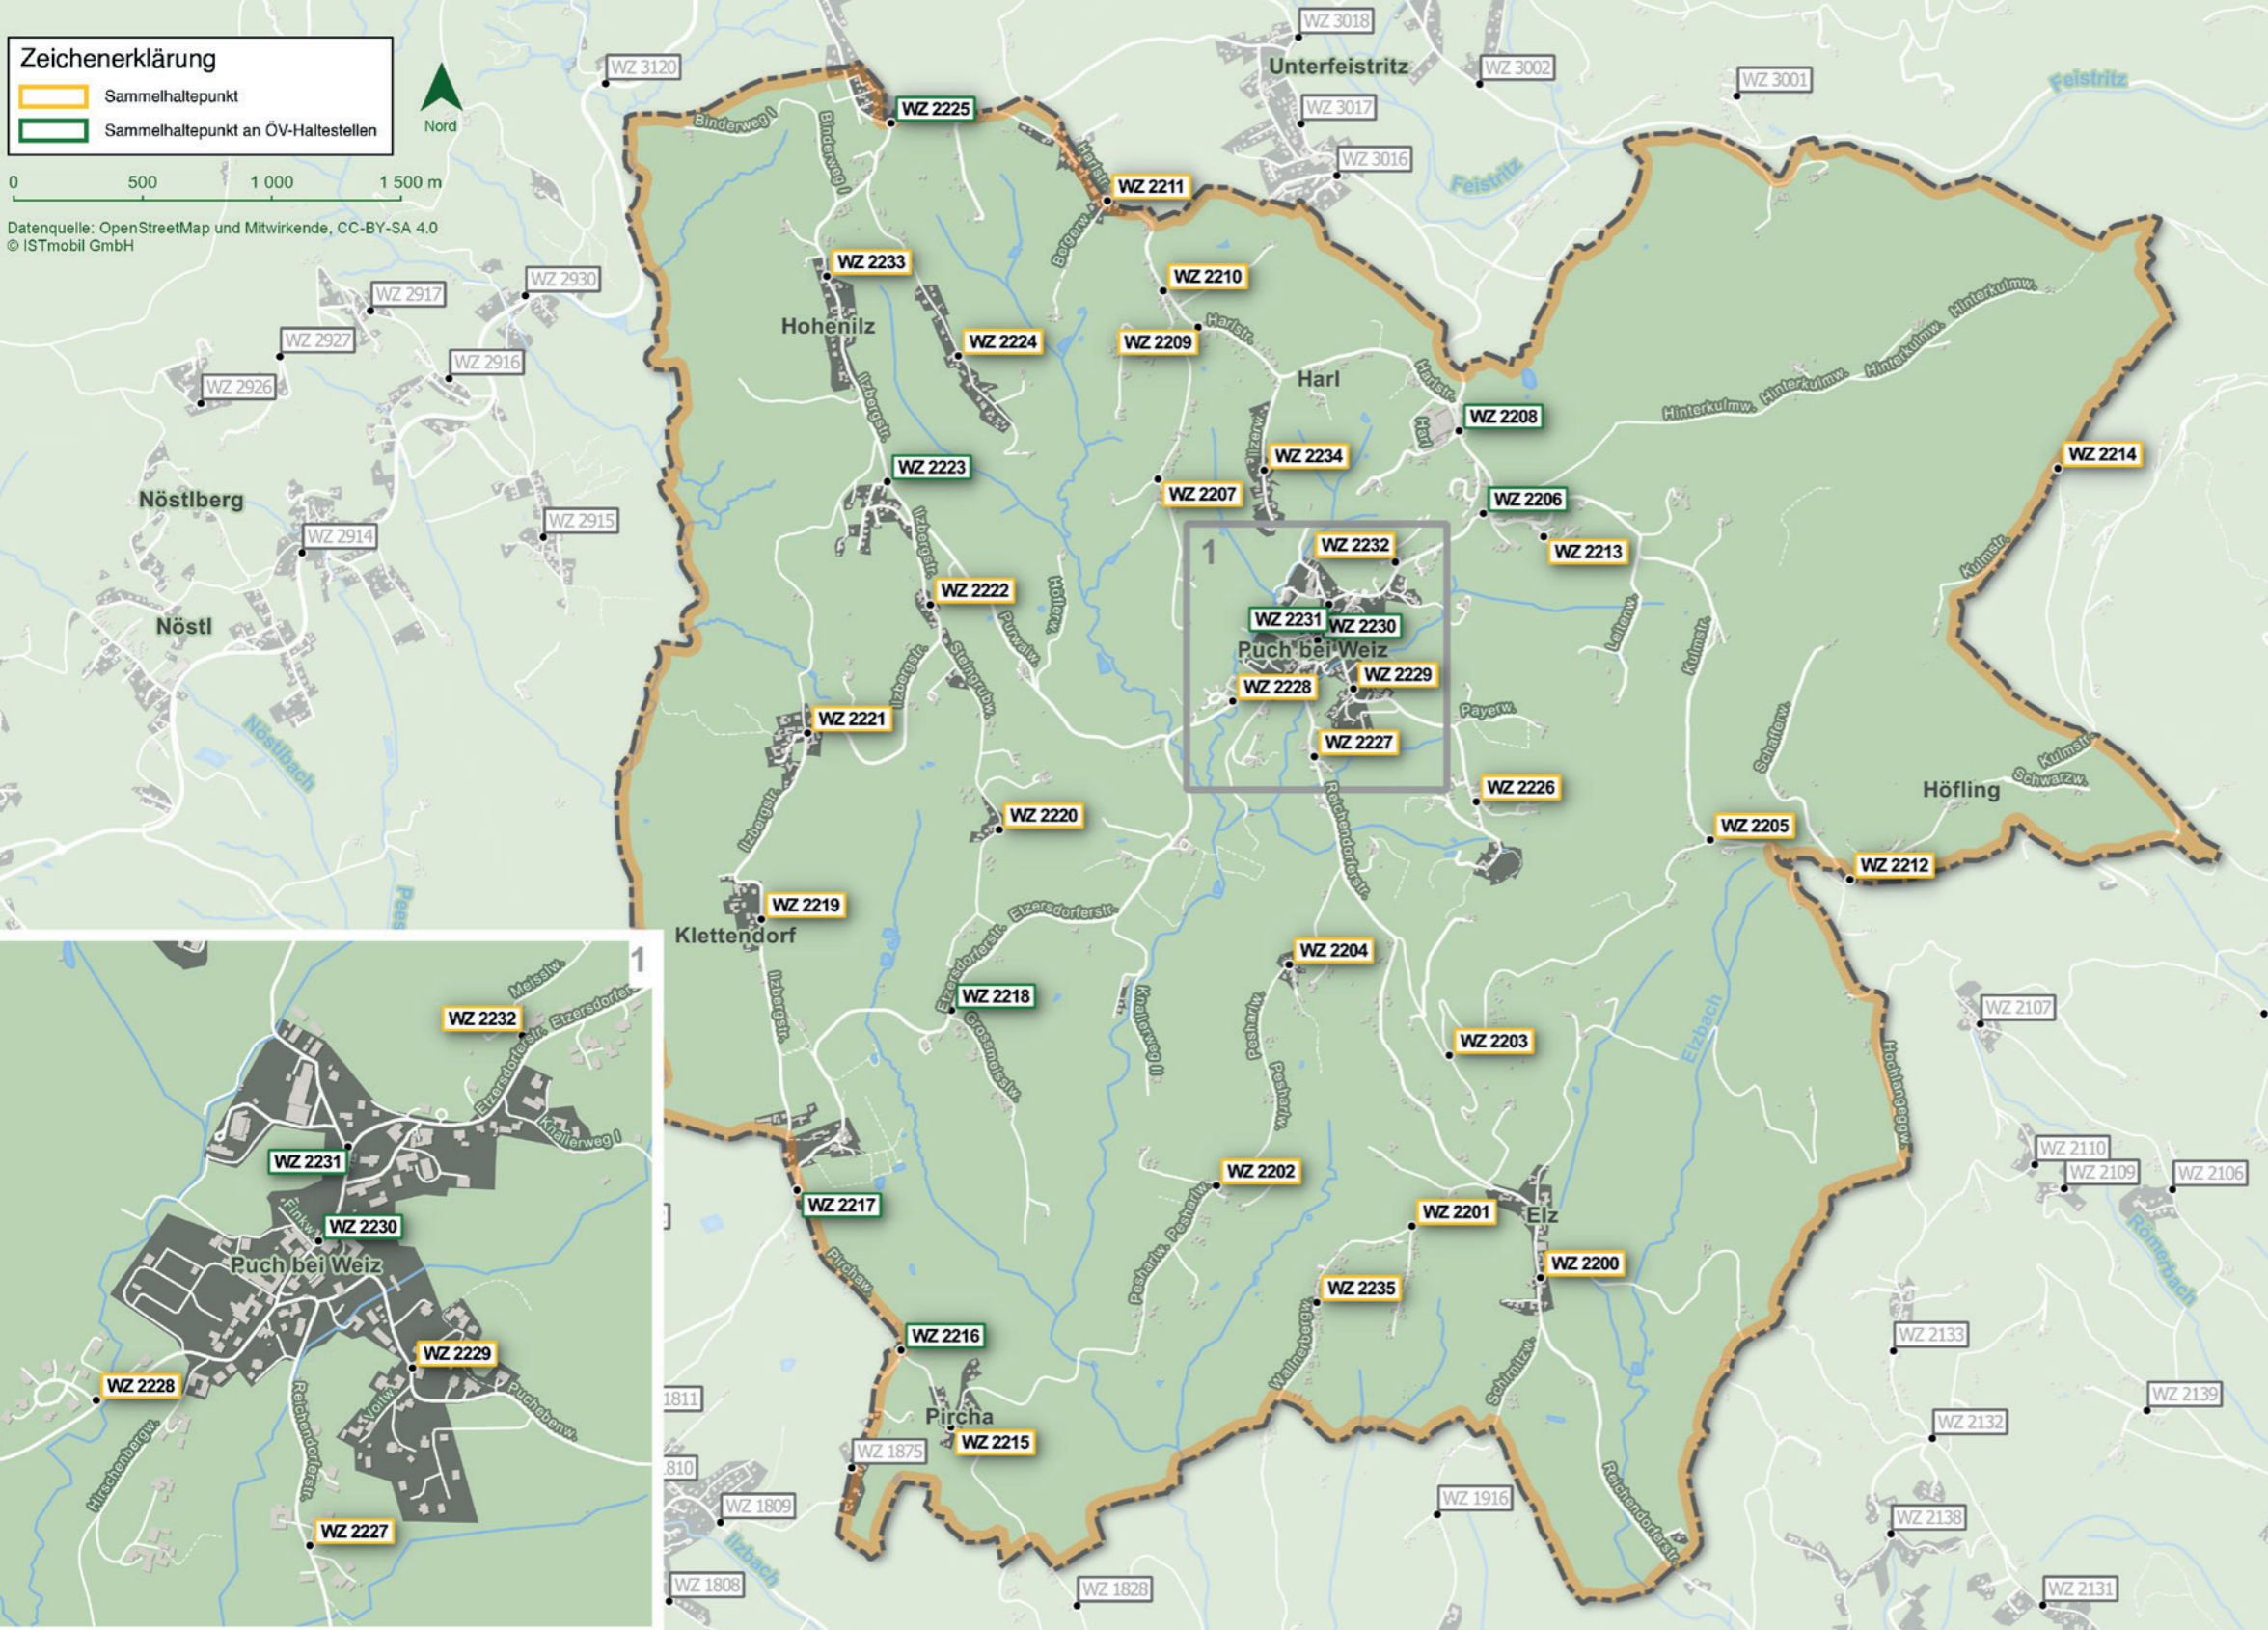

## Sammelhaltepunkte

WZ 2200	Kreuzung Schwarzenberger
WZ 2201	Wallnerberg Freizeitanlage
WZ 2202	Peßharl Schloffer
WZ 2203	Rosenkogl Kreuzung Schmid
WZ 2204	Henning Schwaiger
WZ 2205	Kreuzung Rosenkoglweg
WZ 2206	Abzw Kulm
WZ 2207	Singerberg Kreuzung Leitner
WZ 2208	Obstlager Gößl
WZ 2209	Harlkapelle
WZ 2210	Harl Schönberger
WZ 2211	Harl Kalcher
WZ 2212	Ackerwirt
WZ 2213	Hofer Siedlung Kulmstraße
WZ 2214	Schnitzelwirt
WZ 2215	Pircha Kreuzung Lammer
WZ 2216	Wetzelberg
WZ 2217	Abzw Perndorf
WZ 2218	Klettendorf Ost / Tödling Kreuz
WZ 2219	Sommerbauer
WZ 2220	Steingrub Eiter
WZ 2221	Perndorf Kapelle
WZ 2222	Ilzberg Gradwohl
WZ 2223	Ilzbergsiedlung
WZ 2224	Glatzenberg Kulmer
WZ 2225	Abzw. Hohenilz
WZ 2226	Puch Eben
WZ 2227	Abzw Voitweg
WZ 2228	Kronprinz-Siedlung
WZ 2229	Forstner
WZ 2230	Gemeindeamt
WZ 2231	Schulzentrum
WZ 2232	Friedhof Rüsthaus
WZ 2233	Hohenilz Gölles
WZ 2234	Stoppacher
WZ 2235	Wallnerberg Almer

## Zeichenerklärung

-  Sammelhaltepunkt
-  Sammelhaltepunkt an ÖV-Haltestellen

0 500 1 000 1 500 m

Datenquelle: OpenStreetMap und Mitwirkende, CC-BY-SA 4.0  
© ISTmobil GmbH

Du möchtest eine Fahrt mit SAM buchen?

## ② Zeit, Start- &amp; Zielort abklären

Namen, Anzahl der Fahrgäste und gewünschte Abfahrtszeit bekanntgeben. Rechtzeitig am Sammelhaltepunkt sein.

## ③ Ziel erreicht

Am Ziel in bar oder bargeldlos mittels persönlicher SAMCard bezahlen. Fertig!