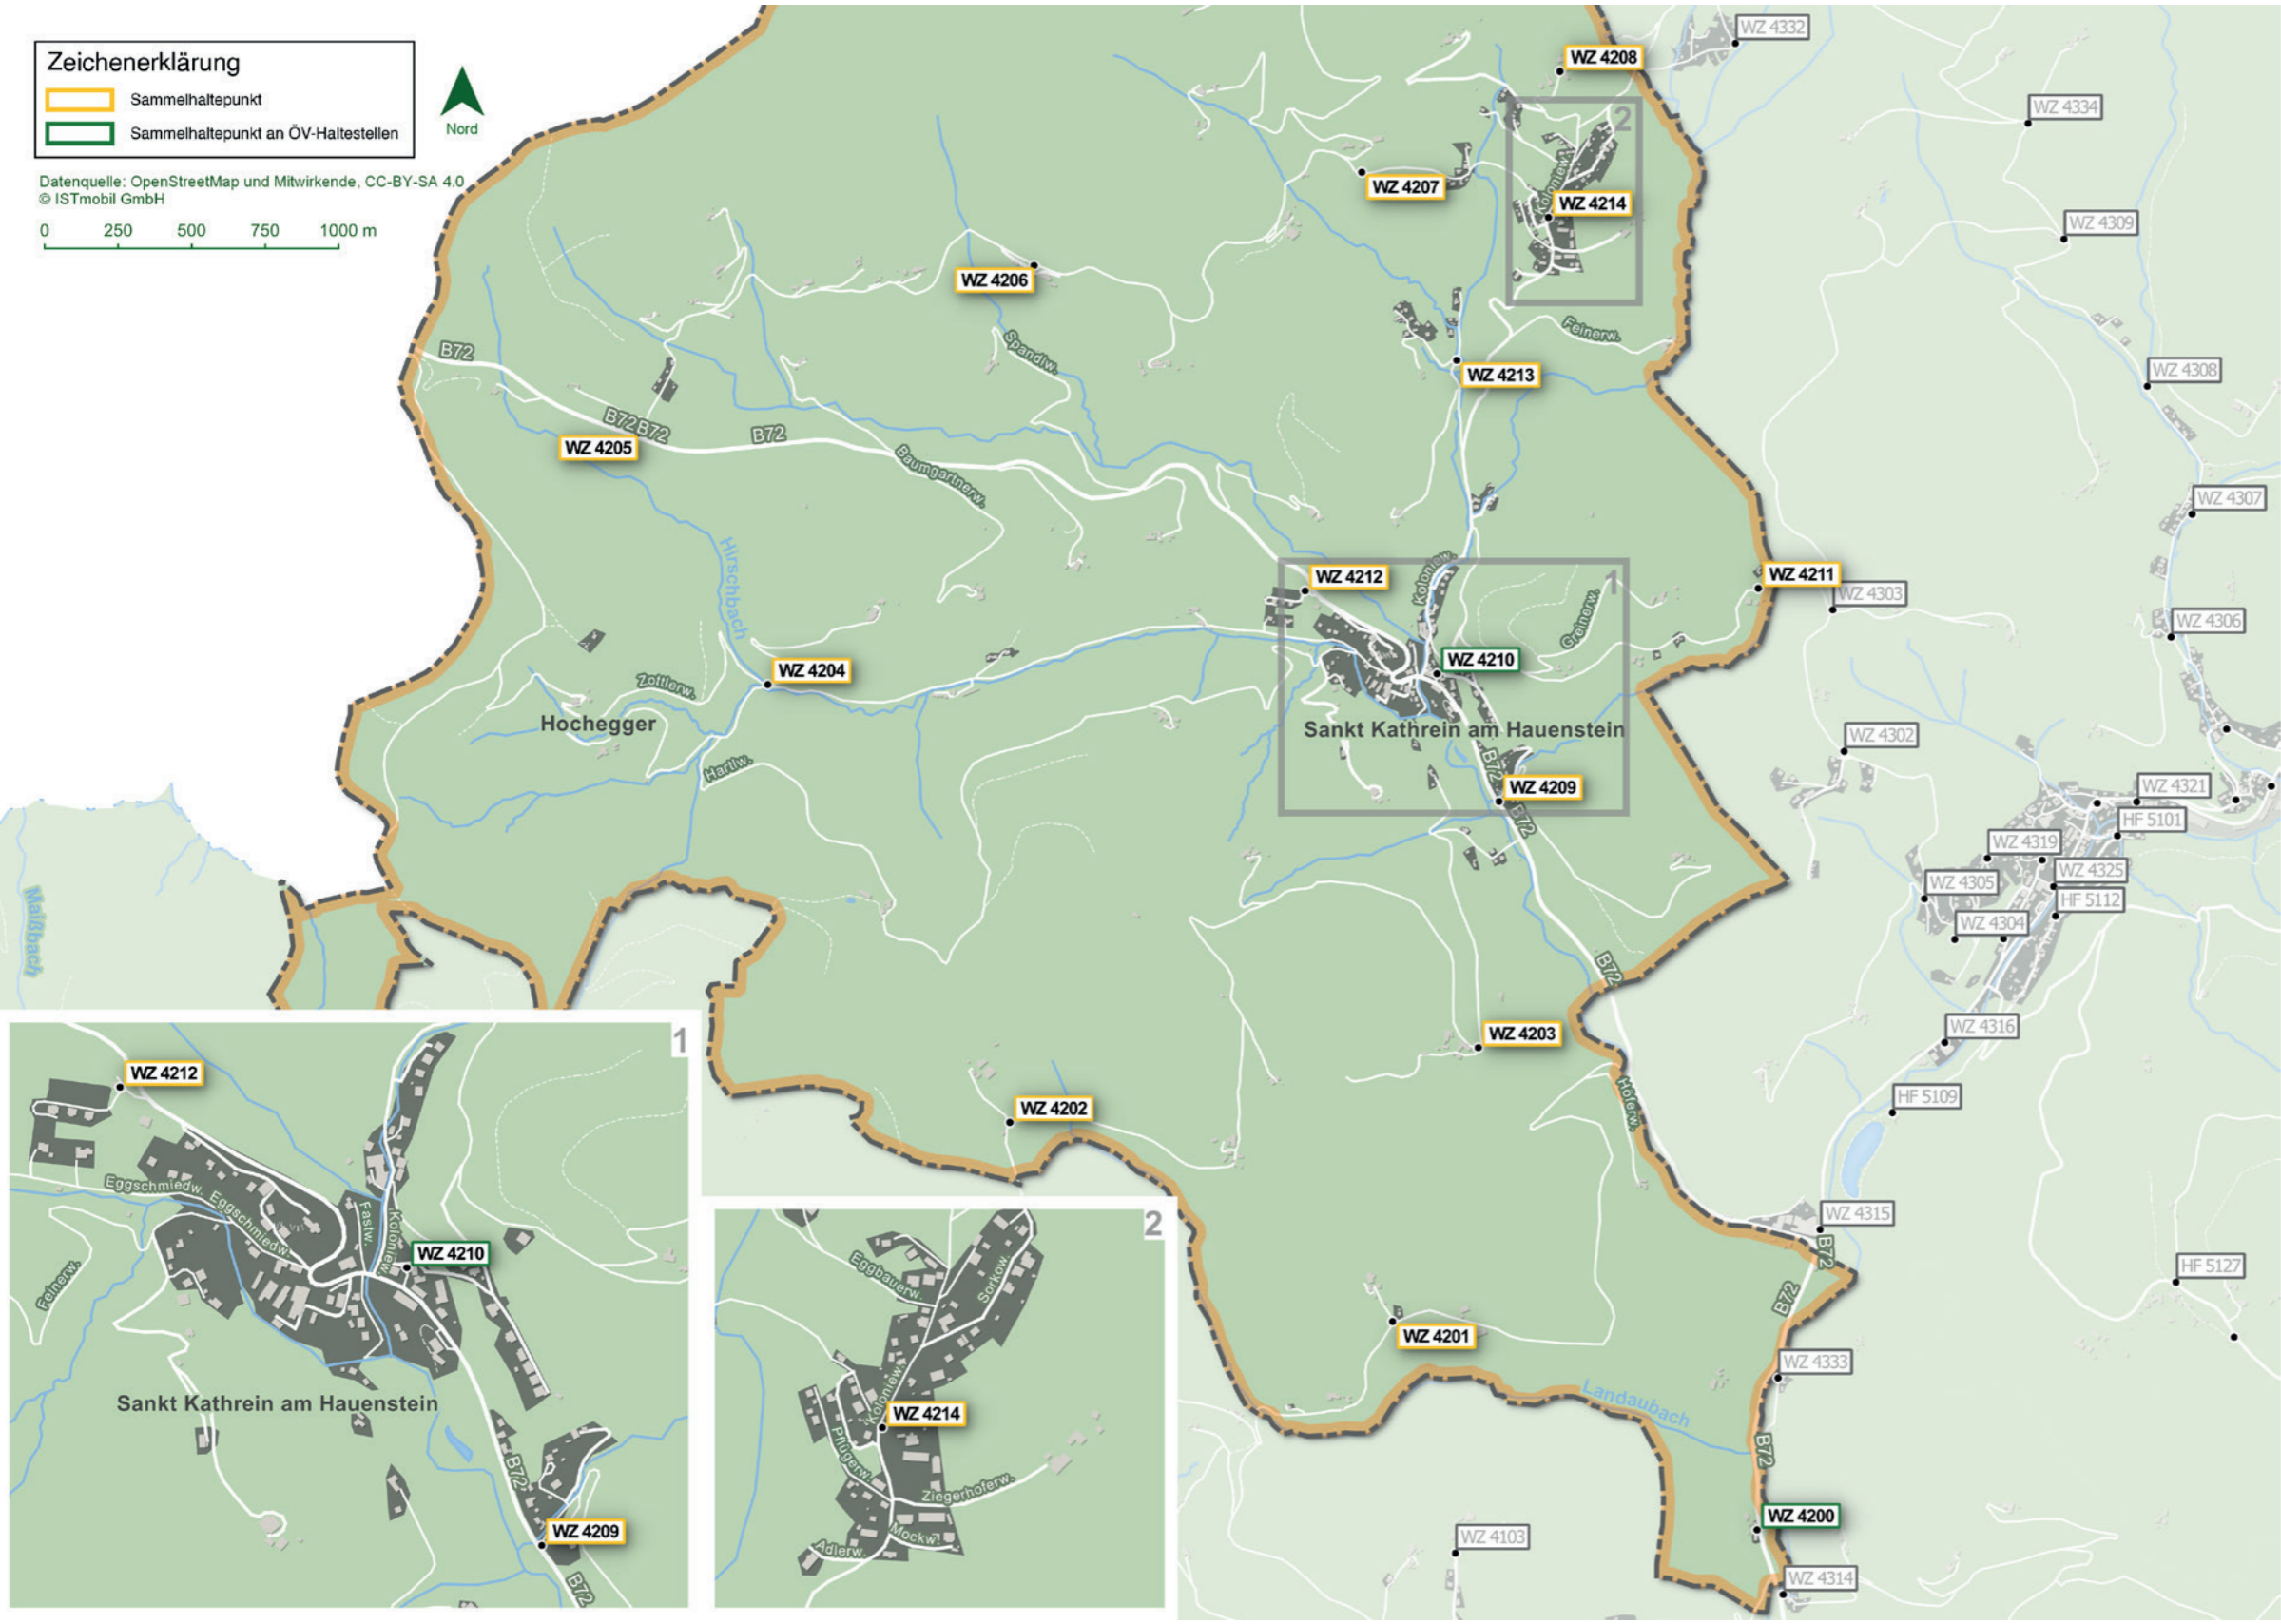

Zeichenerklärung

- Sammelhaltepunkt
- Sammelhaltepunkt an ÖV-Haltestellen

Datenquelle: OpenStreetMap und Mitwirkende, CC-BY-SA 4.0
© ISTmobil GmbH

0 250 500 750 1000 m

GEMEINDE
St. Kathrein a. H.

ÖFFENTLICHER VERKEHR
Hauptknotenpunkte
WZ 3814 Birkfeld - Busbahnhof
BM 8200 Krieglach - Bahnhof

Sammelhaltepunkte

- WZ 4200 Gh Knollmühle
- WZ 4201 Dissauer
- WZ 4202 Oberer Schlagbauer
- WZ 4203 Lehofer/Posch
- WZ 4204 Rosegger Mühle
- WZ 4205 Roseggerhof
- WZ 4206 Mock/Fankl
- WZ 4207 Wurm/Pillhofer
- WZ 4208 Gasthof Willenshofer
- WZ 4209 Weghofersiedlung/Hirschegger
- WZ 4210 Ort
- WZ 4211 Höfler
- WZ 4212 Friedhof St. Kathrein
- WZ 4213 Untere Zeil
- WZ 4214 Bergbausiedlung Zentrum

1 **Anruf, App oder Website**
Deine Fahrt spätestens 60 min vor Abfahrts-wunschzeit entweder unter Tel. **050/36 37 38**, www.ISTmobil.at oder via ISTmobil App buchen.

2 **Zeit, Start- & Zielort abklären**
Namen, Anzahl der Fahrgäste und gewünschte Abfahrtszeit bekanntgeben. Rechtzeitig am Sammelhaltepunkt sein.

3 **Ziel erreicht**
Am Ziel in bar oder bargeldlos mittels persönlicher SAMCard bezahlen. Fertig!

Für den Inhalt verantwortlich: Regions Entwicklungs- und Management Oststeiermark GmbH. Dieses Projekt wird aus Mitteln des Verkehrsressorts des Landes Steiermark gefördert und aus Mitteln des Steiermärkischen Landes- und Regionalentwicklungsgesetzes unterstützt.