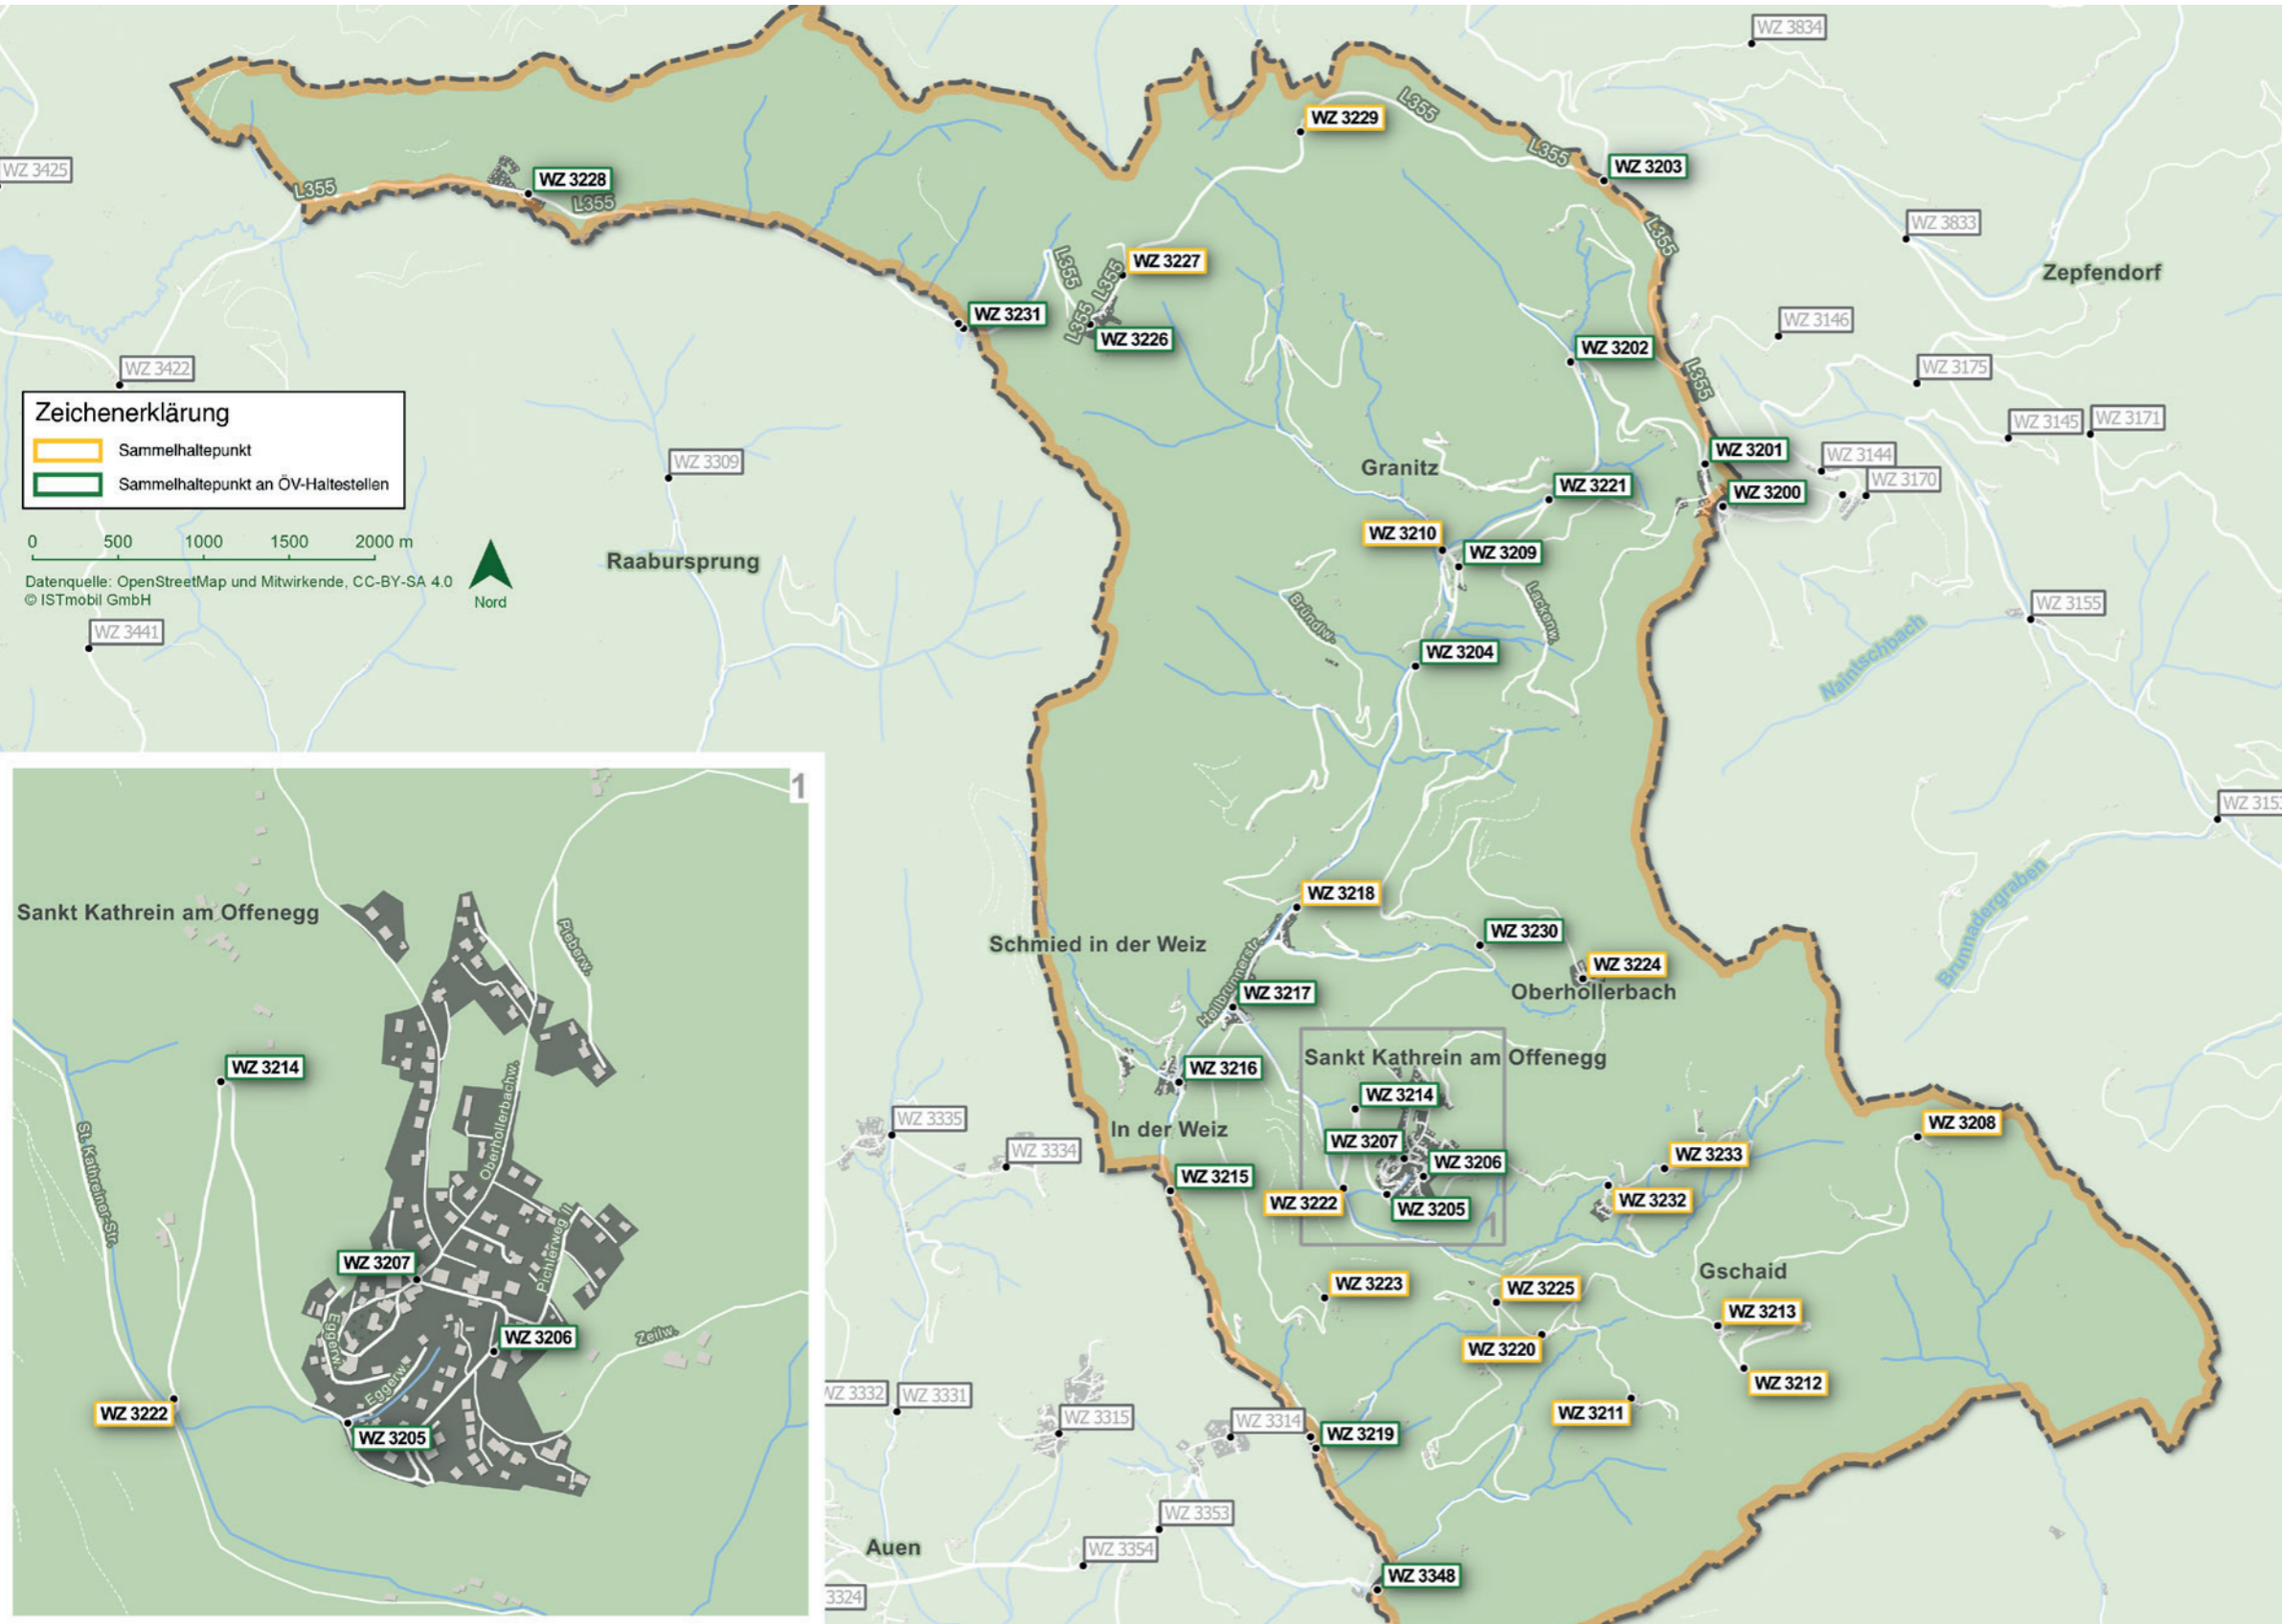

Sammelhaltepunkte

- WZ 3200 Brandlucken Ort
- WZ 3201 Brandlucken Abzweigung
- WZ 3202 Hintereggbrücke
- WZ 3203 Brandlucken Bucklige Lärche
- WZ 3204 Granitz Wegbauerkreuz
- WZ 3205 Zisler
- WZ 3206 Hotel Vorauer
- WZ 3207 Ort
- WZ 3208 Schutzhütte Eibisberg
- WZ 3209 Granitz Ort
- WZ 3210 Discothek Granitzer
- WZ 3211 Biohof Schweiger
- WZ 3212 Patschahütte
- WZ 3213 Gschaid
- WZ 3214 Haberhoferkreuz
- WZ 3215 In der Weiz Pessl
- WZ 3216 Niesenbacher
- WZ 3217 Schmied in der Weiz
- WZ 3218 Altstoffsammelzentrum
- WZ 3219 In der Weiz Schmied
- WZ 3220 Abzweigung Greith
- WZ 3221 Granitz Hadersbergbrücke
- WZ 3222 Lambachbrücke
- WZ 3223 Mistlegg
- WZ 3224 Oberhollerbach
- WZ 3225 Eibisbergweg
- WZ 3226 Gh Derler
- WZ 3227 Windrad Sommeralm
- WZ 3228 Holzmeister
- WZ 3229 Stoakoglhütte
- WZ 3230 Unterhollerbach
- WZ 3231 Felix Bacher Hütte
- WZ 3232 Sulamithgarten
- WZ 3233 Edelbrennerei Graf
- WZ 3348 Kreuzwirt

Du möchtest eine Fahrt mit SAM buchen?

☎ 050 36 37 38

Du hast Fragen zu SAM oder der SAM-Card?

☎ 050 36 37 39
kundenservice@ISTmobil.at

Mobil mit der SAMCard

Hol dir die kostenlose SAMCard und nutze viele Vorteile wie bargeldlos bezahlen, Hausabholung und vieles mehr unter www.oststeiermark.at/sam

1 Anruf, App oder Website

Deine Fahrt spätestens 60 min vor Abfahrts-wunschzeit entweder unter Tel. 050/36 37 38, www.ISTmobil.at oder via ISTmobil App buchen.

2 Zeit, Start- & Zielort abklären

Namen, Anzahl der Fahrgäste und gewünschte Abfahrtszeit bekanntgeben. Rechtzeitig am Sammelhaltepunkt sein.

3 Ziel erreicht

Am Ziel in bar oder bargeldlos mittels persönlicher SAMCard bezahlen. Fertig!