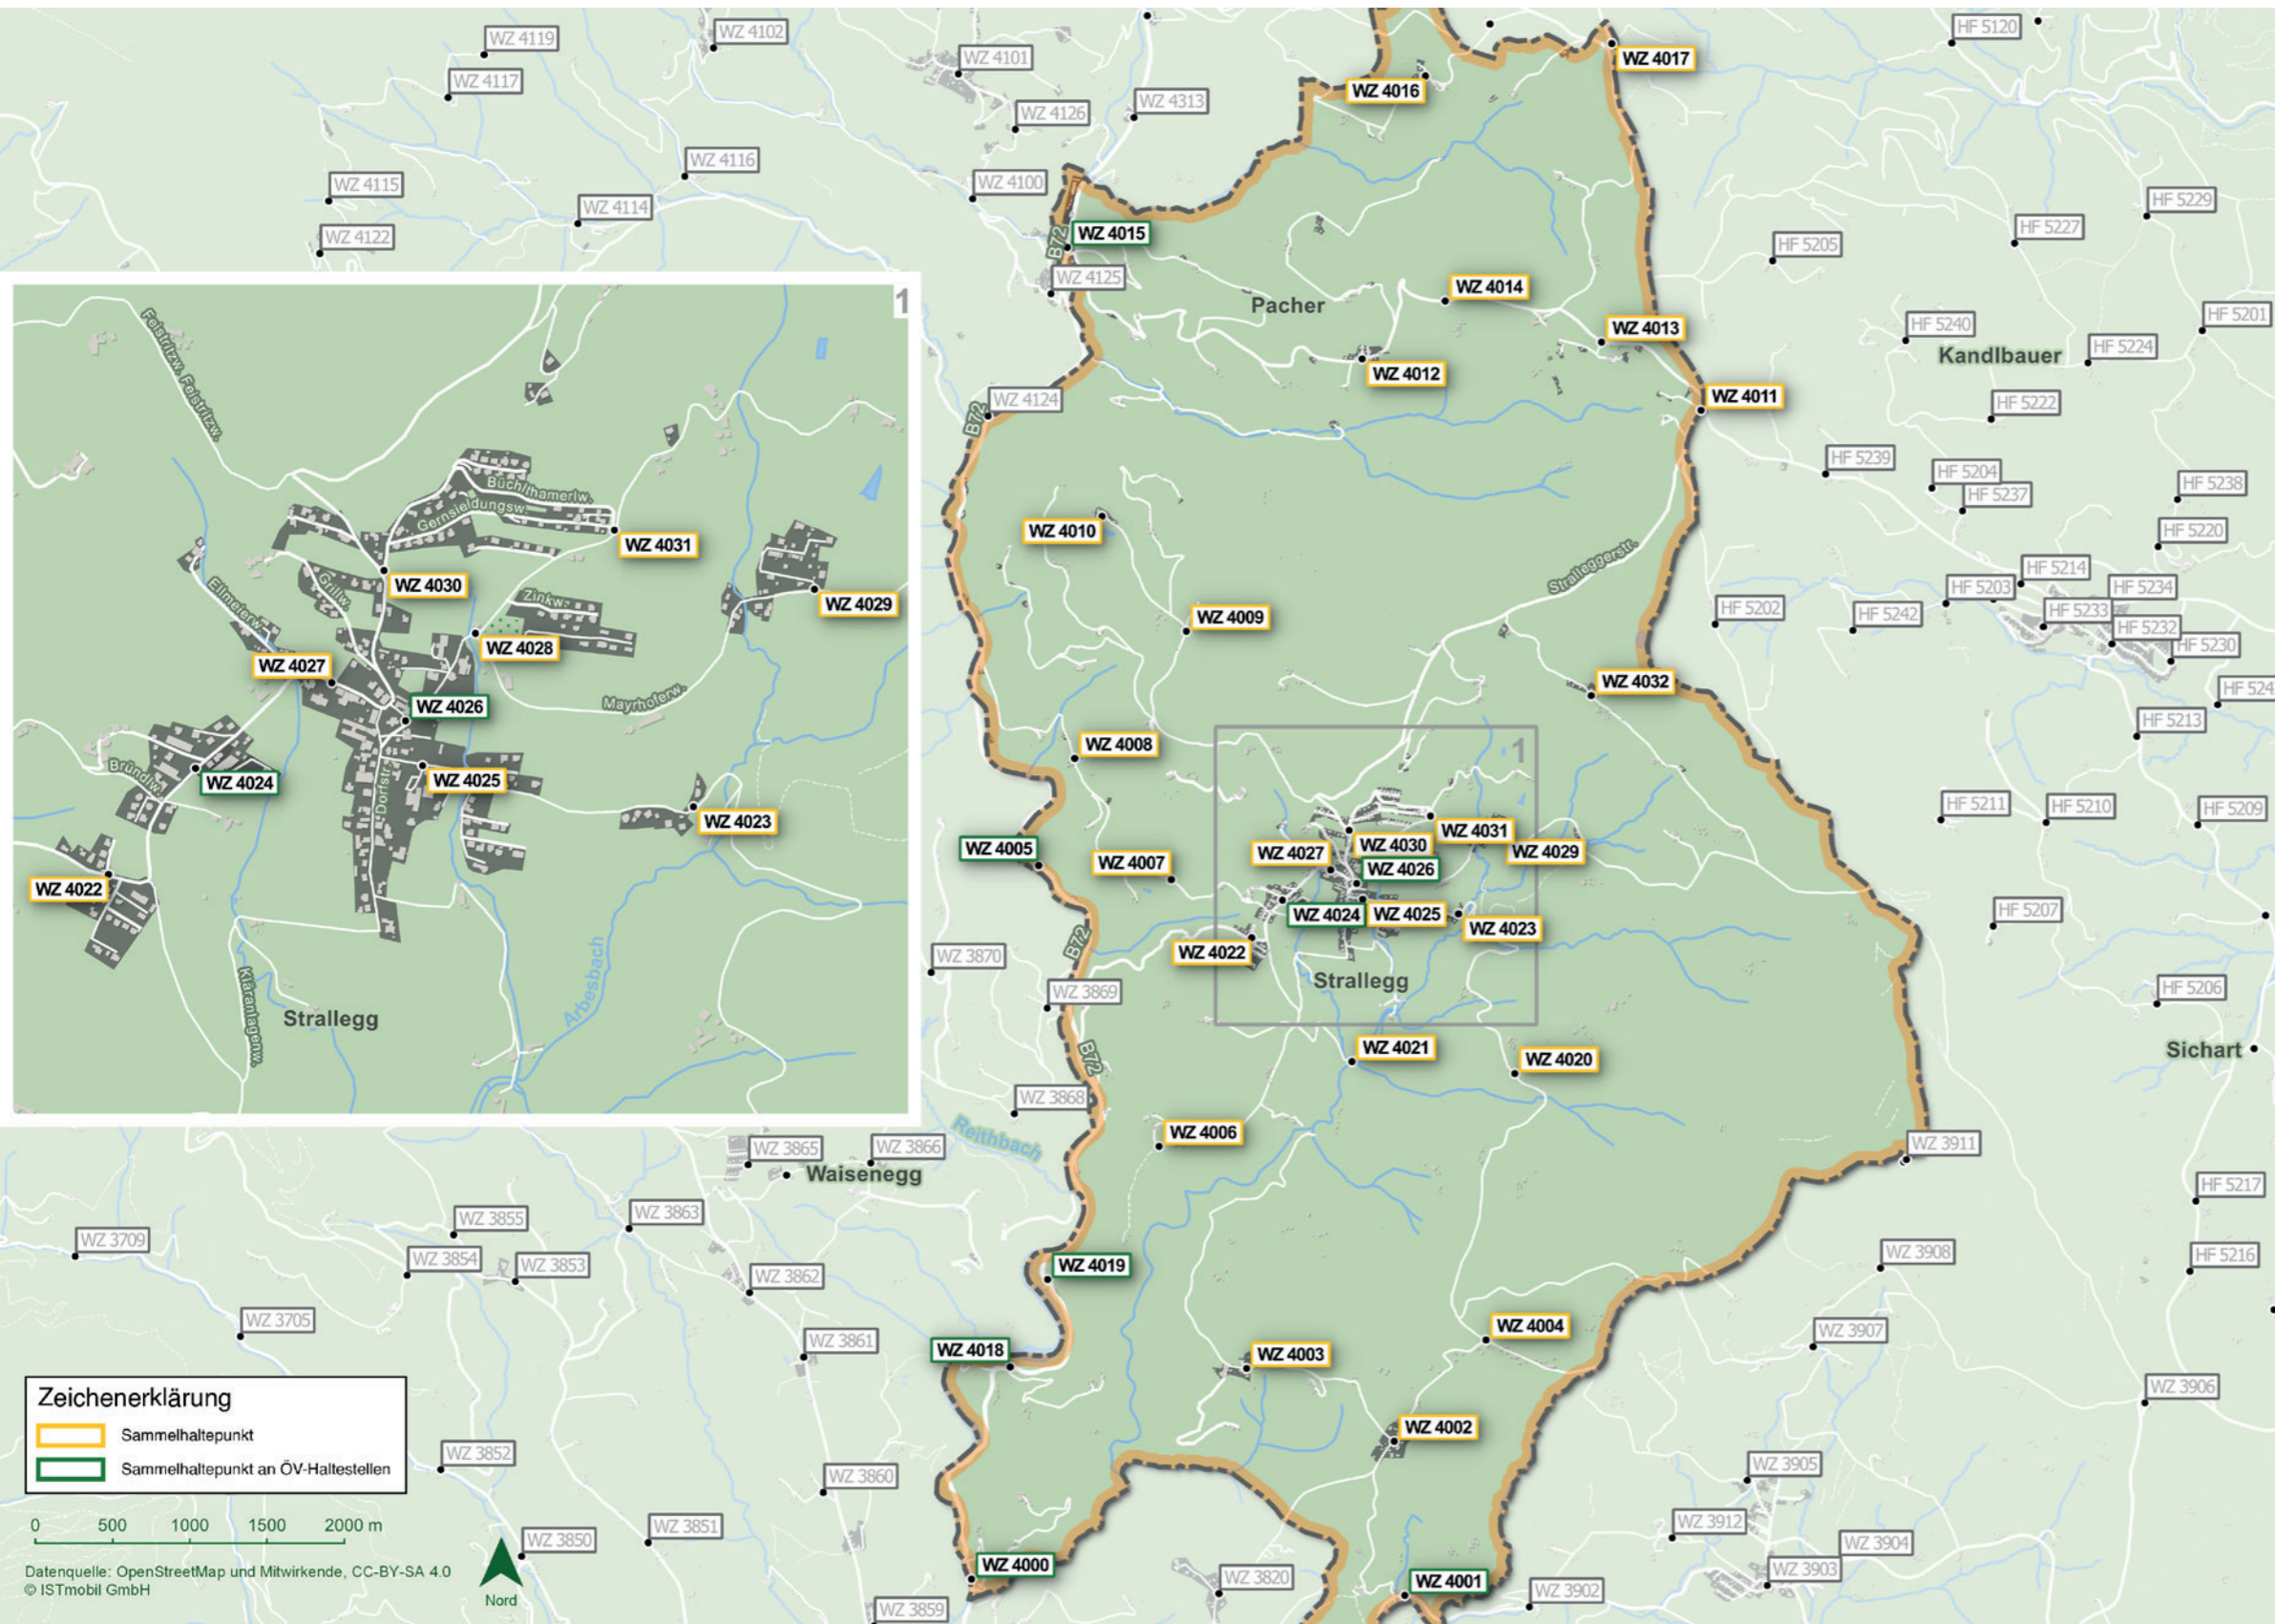

GEMEINDE Strallegg

ÖFFENTLICHER VERKEHR Hauptknotenpunkte

WZ 3814 Birkfeld - Busbahnhof

Sammelhaltepunkte

- WZ 4000 Wiesenbauer
- WZ 4001 Außereg
- WZ 4002 Hafenscher
- WZ 4003 Grubhöf
- WZ 4004 Spielhof
- WZ 4005 Gh Gradwohl
- WZ 4006 In Schachen
- WZ 4007 Mautner
- WZ 4008 Töglhofer
- WZ 4009 Jausenstation Posch
- WZ 4010 GH Lechner
- WZ 4011 Wetterkreuz
- WZ 4012 Pacher Dorf
- WZ 4013 Reiseneggerweg
- WZ 4014 Abzweigung Ödbauerweg
- WZ 4015 Gh Winkler
- WZ 4016 Brandstätter
- WZ 4017 Schacherbauer Kreuz
- WZ 4018 Sindlhoferhöhe
- WZ 4019 Goldgruber
- WZ 4020 Lechnerkreuz
- WZ 4021 Lechner
- WZ 4022 Feuerwehr
- WZ 4023 Dorfschmied
- WZ 4024 Schweighofer
- WZ 4025 Freizeitzentrum
- WZ 4026 Ort
- WZ 4027 Gesundheitshaus
- WZ 4028 Friedhof
- WZ 4029 Gaulhofersiedlung
- WZ 4030 Sonnensiedlung
- WZ 4031 Gernsiedlung
- WZ 4032 Eggbauern

Du möchtest eine Fahrt mit SAM buchen?

050 36 37 38

Du hast Fragen zu SAM oder der SAM-Card?

050 36 37 39
kundenservice@ISTmobil.at

Mobil mit der SAMCard

Hol dir die kostenlose SAMCard und nutze viele Vorteile wie bargeldlos bezahlen, Hausabholung und vieles mehr unter www.oststeiermark.at/sam

1 Anruf, App oder Website

Deine Fahrt spätestens 60 min vor Abfahrts-wunschzeit entweder unter Tel. **050/36 37 38**, www.ISTmobil.at oder via ISTmobil App buchen.

2 Zeit, Start- & Zielort abklären

Namen, Anzahl der Fahrgäste und gewünschte Abfahrtszeit bekanntgeben. Rechtzeitig am Sammelhaltepunkt sein.

3 Ziel erreicht

Am Ziel in bar oder bargeldlos mittels persönlicher SAMCard bezahlen. Fertig!

oststeiermark.at/SAM