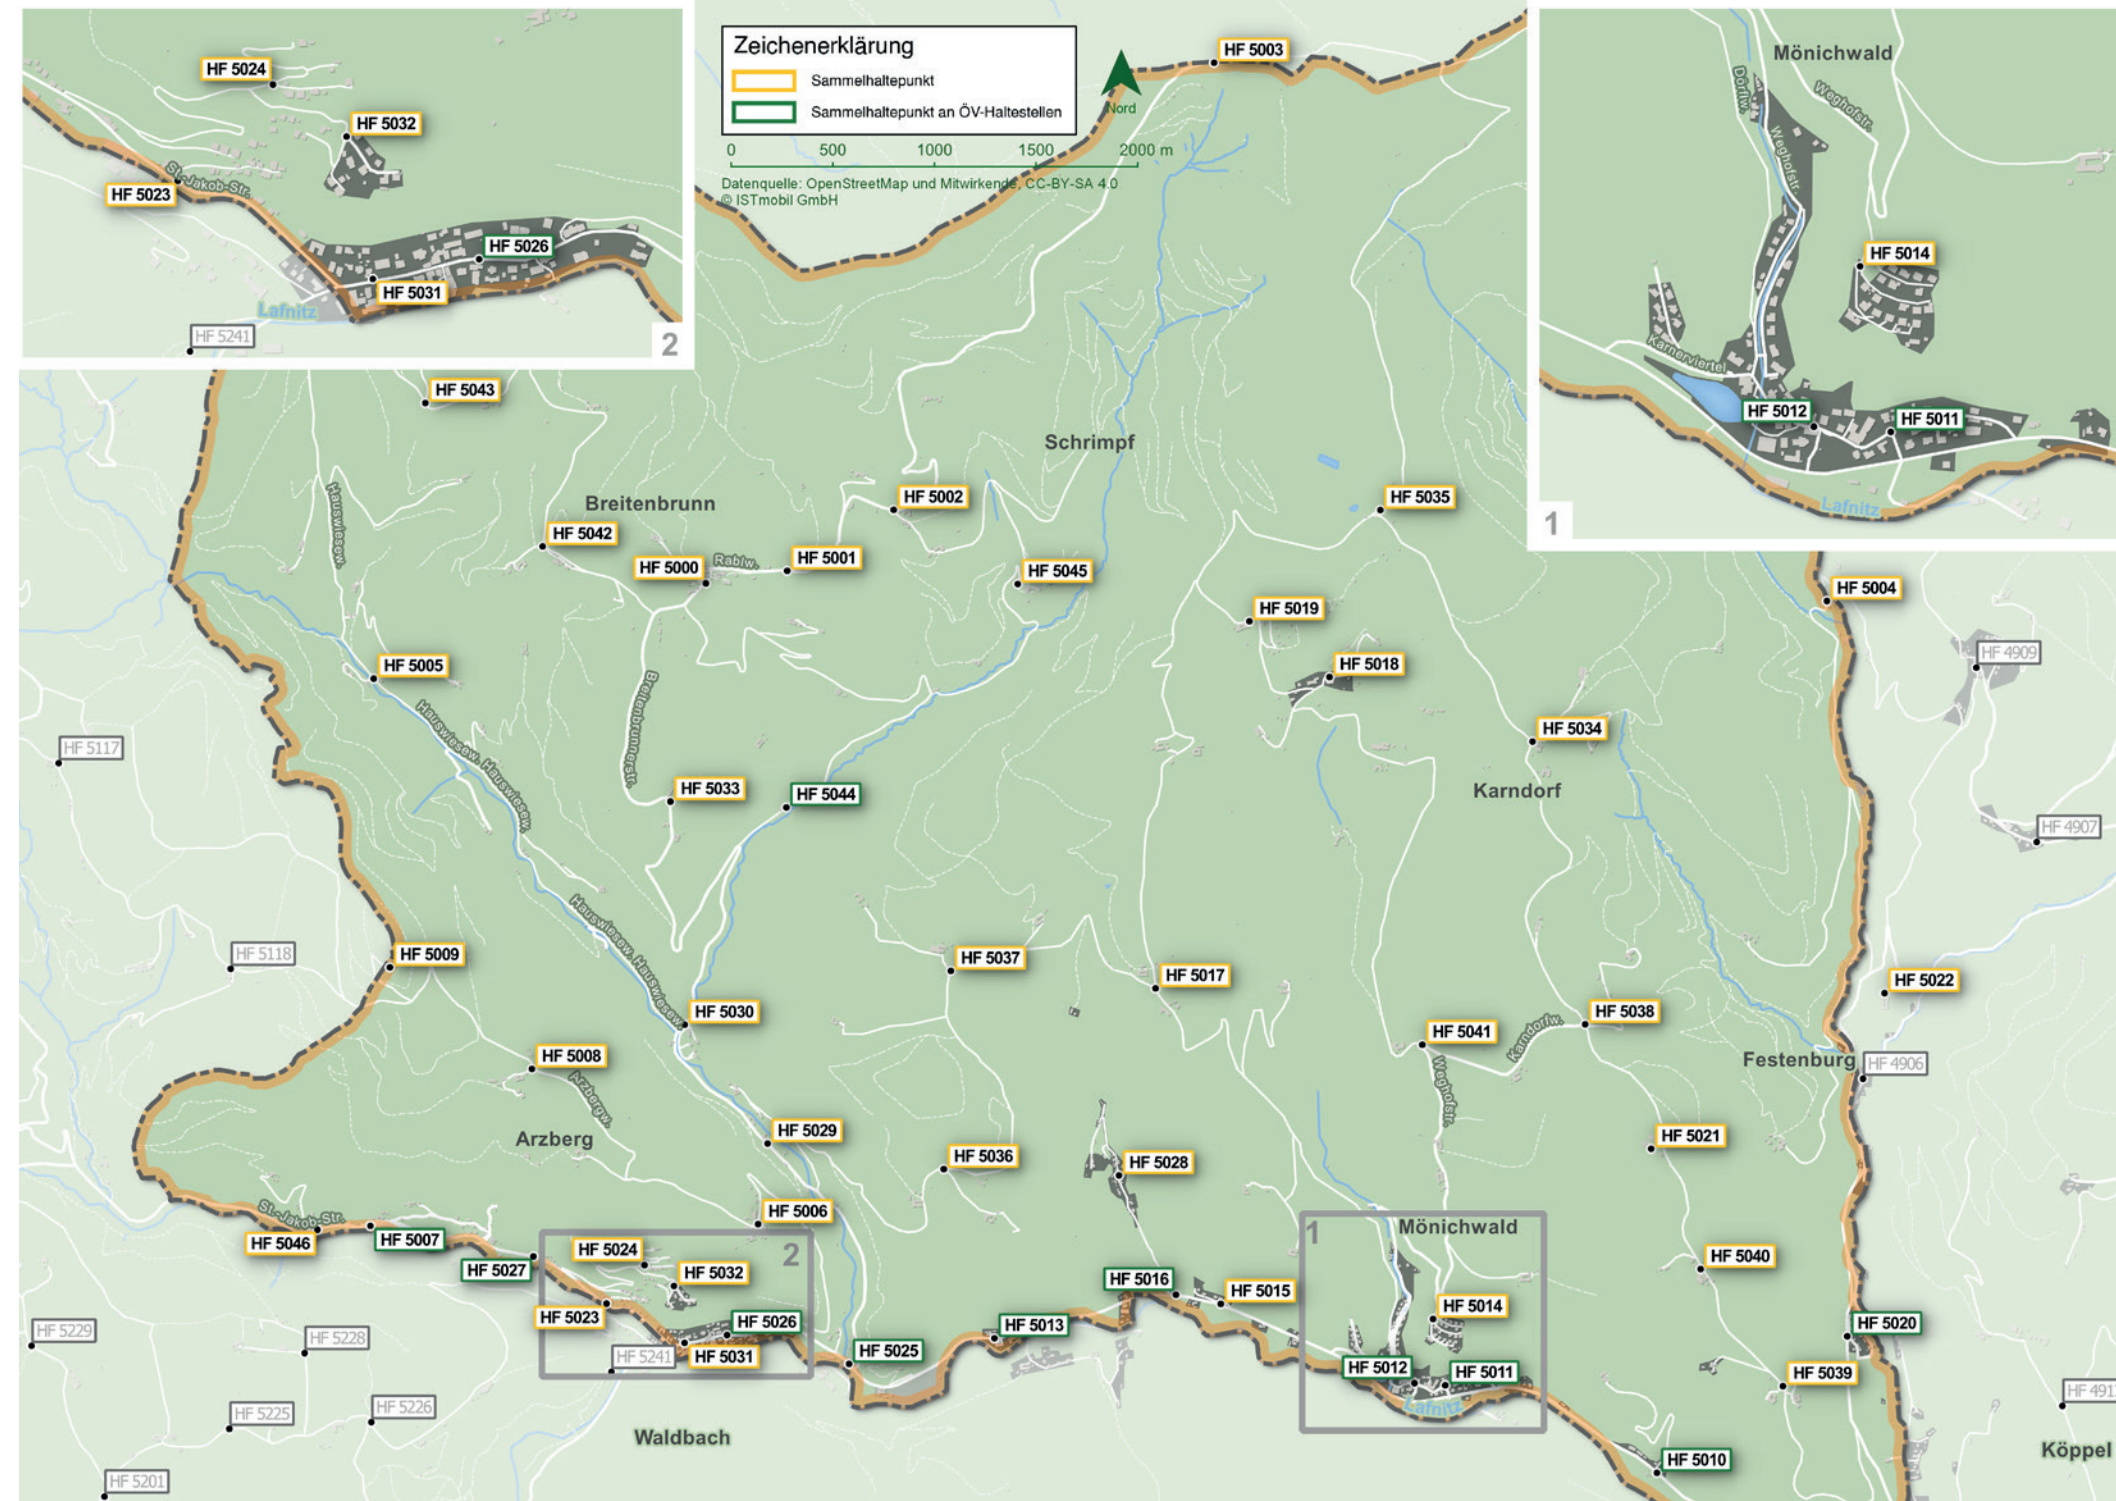

## Sammelhaltepunkte

HF 5000 Breitenbrunn - Ort	HF 5025 Abzweigung Breitenbrunn
HF 5001 Breitenbrunn - Ost	HF 5026 Schule
HF 5002 Rabl - Ganster	HF 5027 Sägewerk
HF 5003 Rabl-Kreuz-Hütter	HF 5028 Sulzgraben
HF 5004 Prettenhofer	HF 5029 Arzberg
HF 5005 Kohmüller	HF 5030 Kumpfmühle
HF 5006 Moihof	HF 5031 Spar
HF 5007 Augraben	HF 5032 Schneebergerweg
HF 5008 Moihof-Rieglerweg	HF 5033 Weißenbach bei Waldbach
HF 5009 Arzberghütte	HF 5034 Karndorf
HF 5010 Freibrücke	HF 5035 Mönichwalder Schwaig
HF 5011 Kindergarten	HF 5036 Wetzelsberg
HF 5012 Mönichwald GH Hold	HF 5037 Hornhofer
HF 5013 Abzweigung Reifbach	HF 5038 3 - Wetterkreuz
HF 5014 Bergfeldsiedlung	HF 5039 Abzweigung Ehrenhöfer
HF 5015 Petschniggweg	HF 5040 Kopper
HF 5016 Siedlung L416	HF 5041 Abzweigung Karndorfstraße
HF 5017 Dörfel	HF 5042 Lehner / Kemböhler
HF 5018 GH Schwengerer/ Schilift	HF 5043 Heinzlhofer / Trafo
HF 5019 GH Spitzbauer	HF 5044 Ofenmühle / Ganster
HF 5020 Abzweigung Ort	HF 5045 Steinbauer
HF 5021 Lechen-Käserei Krogger	HF 5046 Poschweg
HF 5022 Mönichwald - Schloss Festenburg	
HF 5023 Neudorf/Waldbach	
HF 5024 Neudorf - Winklerweg	

1

**Anruf, App  
oder Website**

Deine Fahrt spätestens 60 min  
vor Abfahrtswunschzeit entwe-  
der unter Tel. **050/36 37 38**,  
[www.ISTmobil.at](http://www.ISTmobil.at) oder via  
ISTmobil App buchen.

2

**Zeit, Start- &  
Zielort abklären**

Namen, Anzahl der  
Fahrtgäste und gewünschte  
Abfahrtszeit bekanntgeben.  
Rechtzeitig am  
Sammelhaltepunkt sein.

3

**Ziel  
erreicht**

Am Ziel in bar oder  
bargeldlos mittels  
persönlicher  
SAMCard  
bezahlen. Fertig!