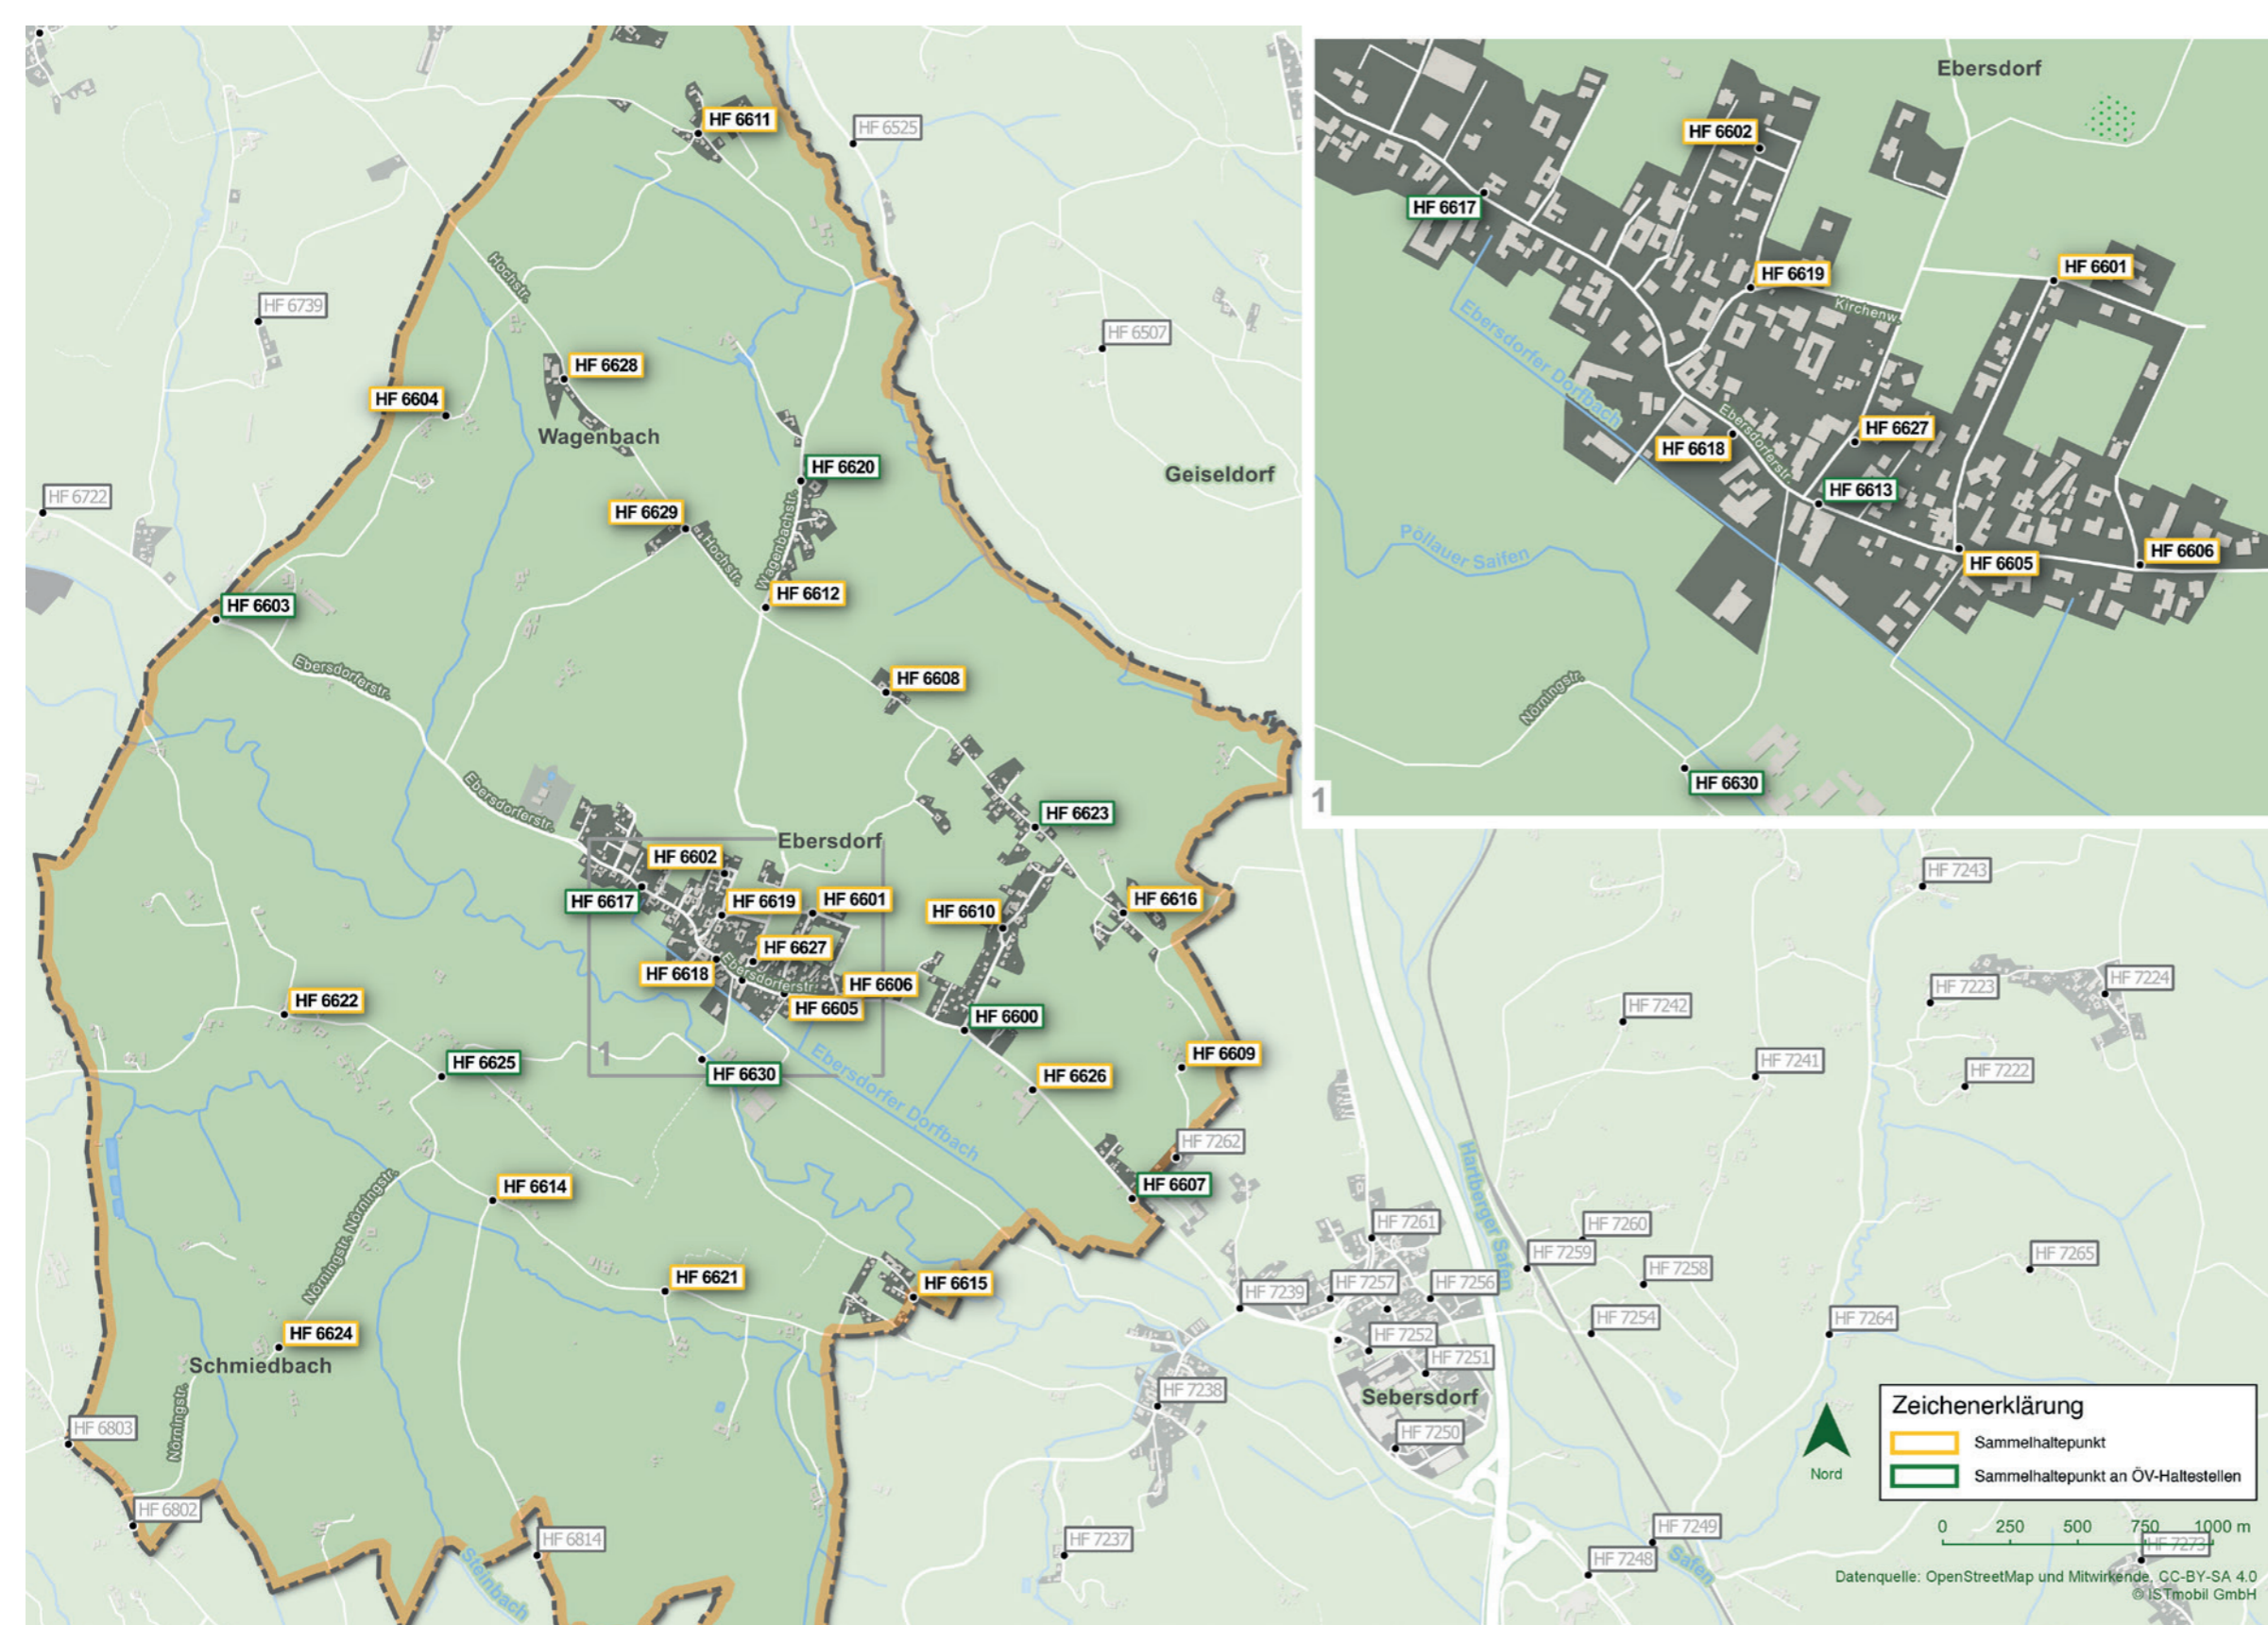

GEMEINDE

Ebersdorf

ÖFFENTLICHER VERKEHR
Hauptknotenpunkte

HF 6731 Kaindorf (Hartberg) - Ort

Sammelhaltepunkte

- HF 6600 Bad
- HF 6601 Elektro Pörtl
- HF 6602 Dr Fallent
- HF 6603 Dreihöf bei Ebersdorf
- HF 6604 Lichtenegg
- HF 6605 Jagenbrein
- HF 6606 Höfler
- HF 6607 Ebersdorf Steinfeld
- HF 6608 Ebersdorfberg 66, Holzer
- HF 6609 Ebersdorfberg 94, Jeitler
- HF 6610 Samer
- HF 6611 Eck
- HF 6612 Eichberg Hochstraße
- HF 6613 Gemeinde/Schule
- HF 6614 Harrasweg
- HF 6615 Scheiblfeld
- HF 6616 Hochstraße, Pürscher
- HF 6617 Jakum
- HF 6618 Kaufhaus
- HF 6619 Kirche
- HF 6620 Lederer
- HF 6621 Lechner
- HF 6622 Tödting
- HF 6623 Schieder
- HF 6624 Schmiedbach
- HF 6625 Strassenkreuzung Goger
- HF 6626 Gewerbepark
- HF 6627 Volksschule
- HF 6628 Hofer Martin
- HF 6629 Genser Karl
- HF 6630 Ziegner

Du möchtest eine Fahrt mit SAM buchen?

☎ 050 36 37 38

Du hast Fragen zu SAM oder der SAM-Card?

☎ 050 36 37 39
kundenservice@ISTmobil.at

Mobil mit der SAMCard

Hol dir die kostenlose SAMCard und nutze viele Vorteile wie bargeldlos bezahlen, Hausabholung und vieles mehr unter www.oststeiermark.at/sam

1 Anruf, App oder Website

Deine Fahrt spätestens 60 min vor Abfahrts-wunschzeit entweder unter Tel. 050/36 37 38, www.ISTmobil.at oder via ISTmobil App buchen.

2 Zeit, Start- & Zielort abklären

Namen, Anzahl der Fahrgäste und gewünschte Abfahrtszeit bekanntgeben. Rechtzeitig am Sammelhaltepunkt sein.

3 Ziel erreicht

Am Ziel in bar oder bargeldlos mittels persönlicher SAMCard bezahlen. Fertig!

oststeiermark.at/SAM