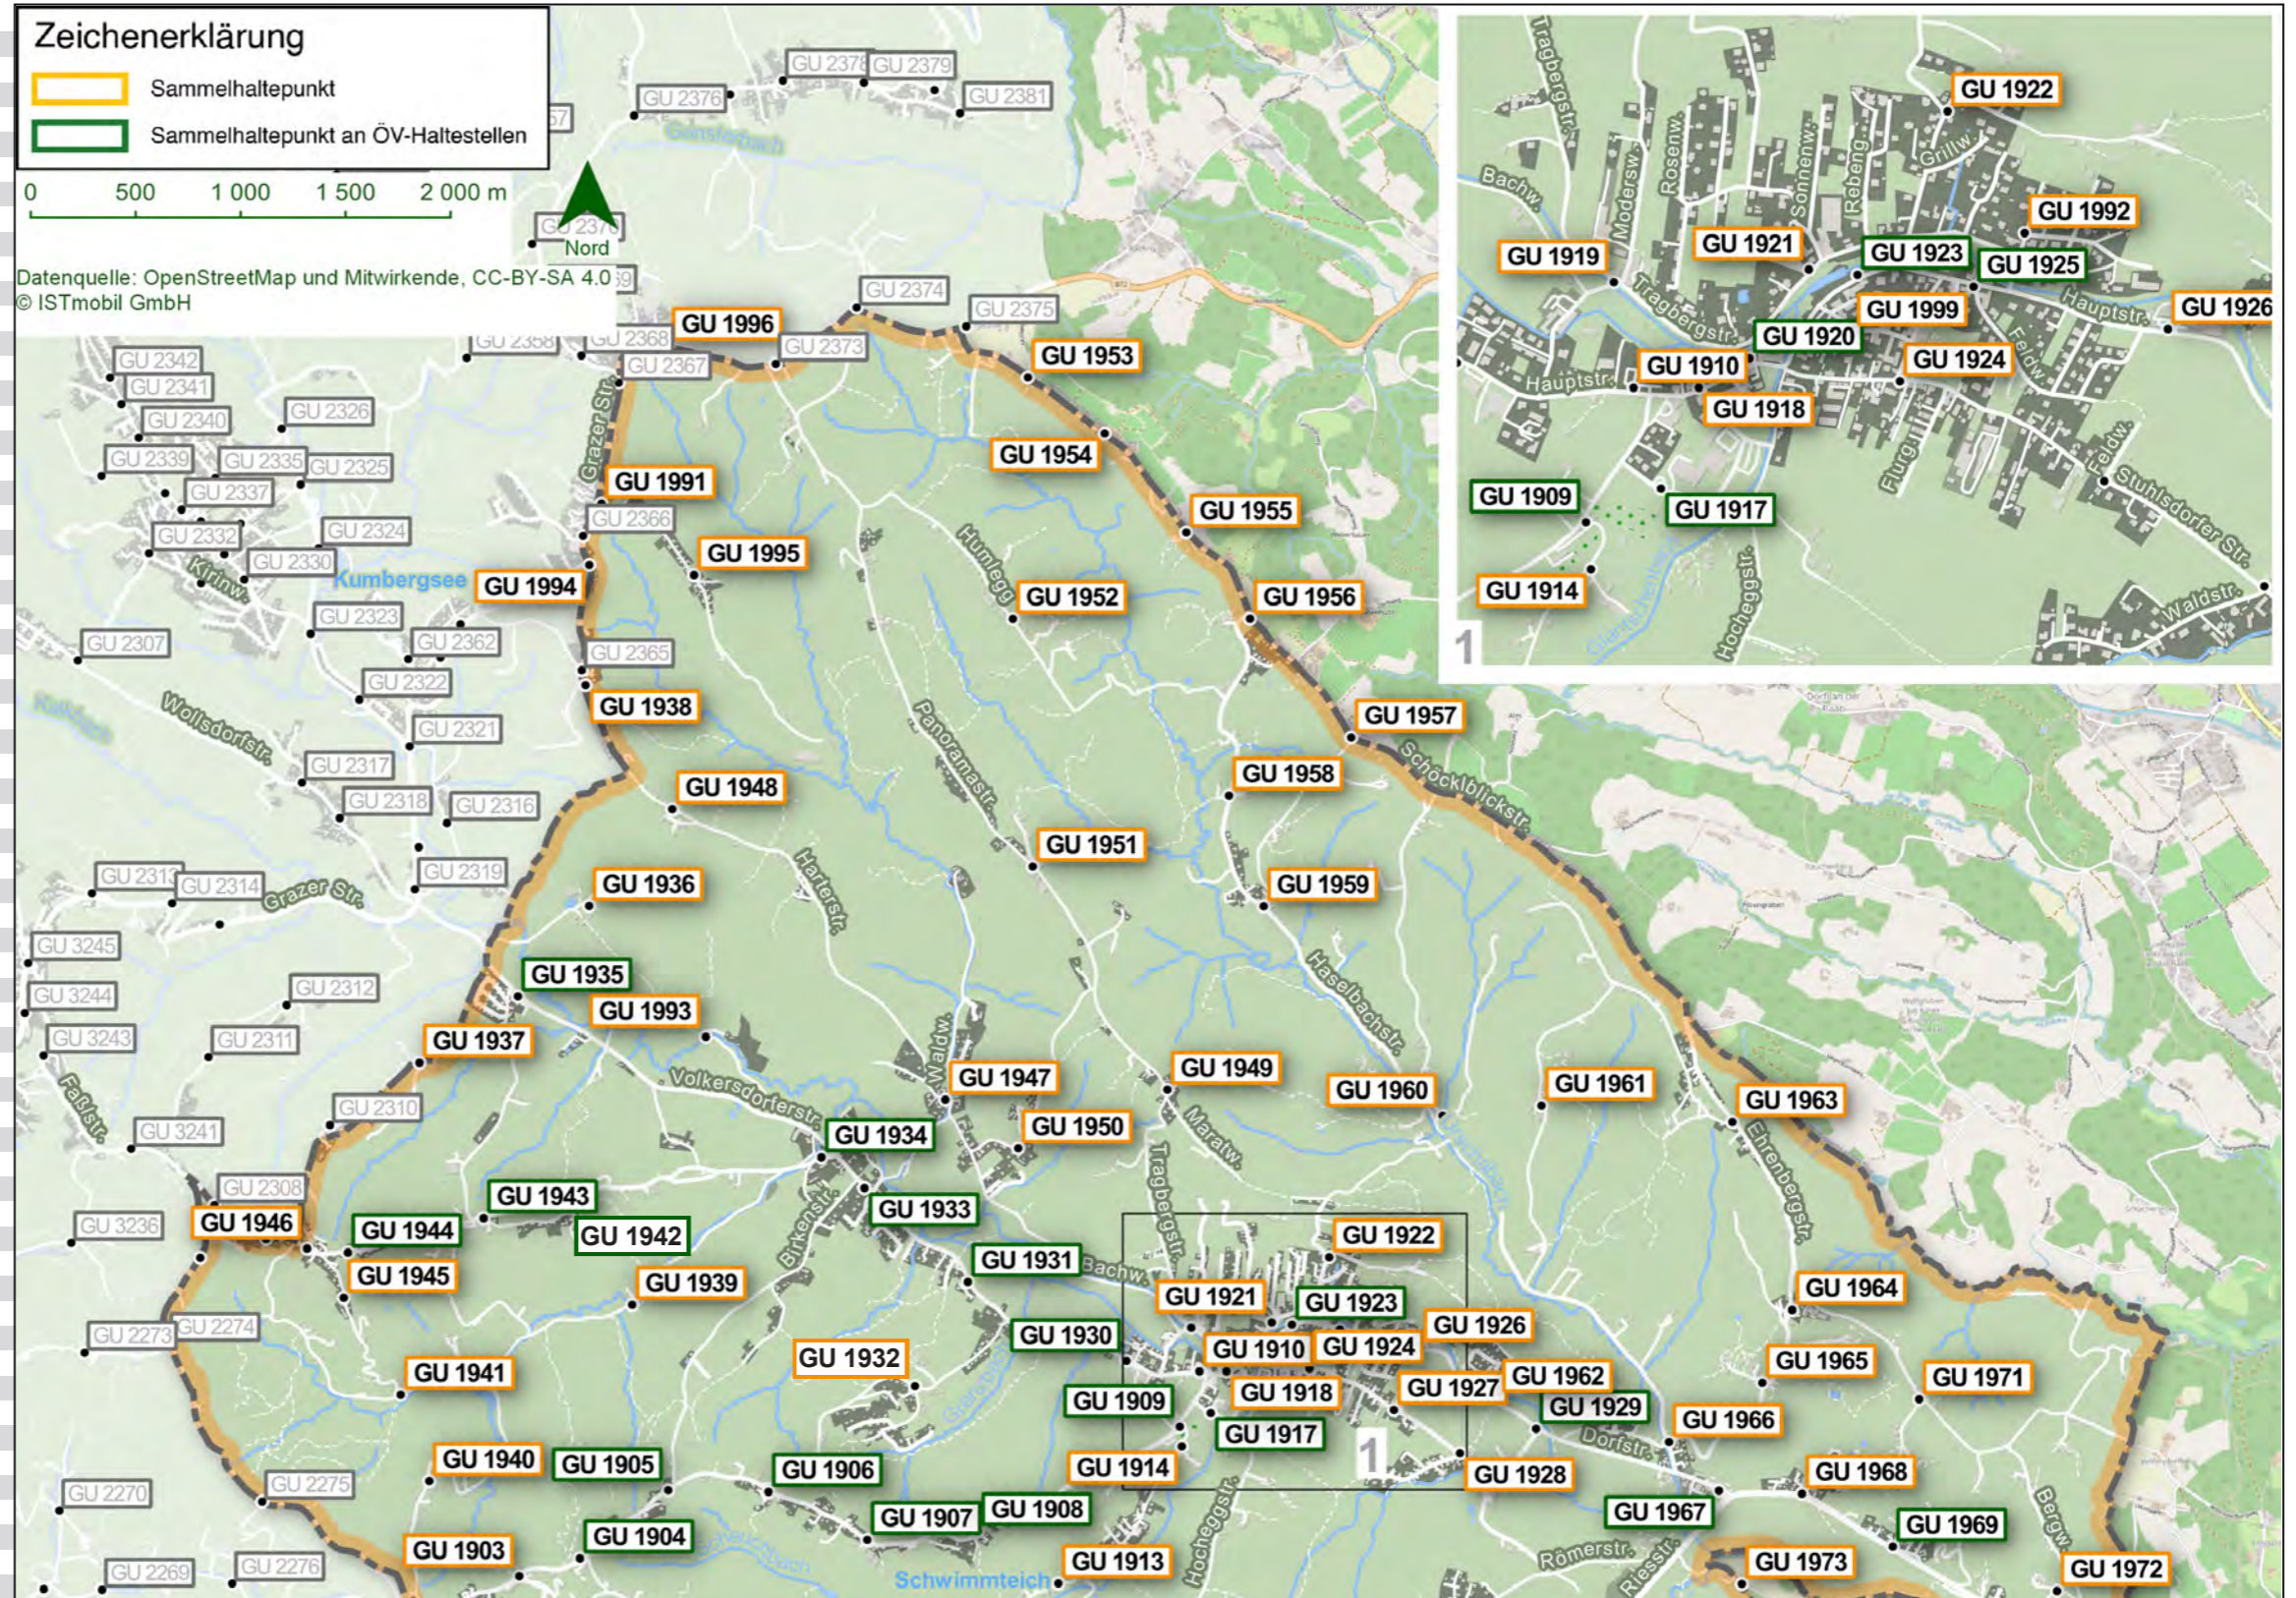

GU 1903	Eggersdorf bei Graz	Edelsbachstraße/Sonnleiten
GU 1904	Eggersdorf bei Graz	Edelsbachstr/Höflingstraße
GU 1905	Eggersdorf bei Graz	Edelsbachstraße/Birkenstraße
GU 1906	Eggersdorf bei Graz	Edelsbachstraße/Wimmerstraße
GU 1907	Eggersdorf bei Graz	Edelsbachstraße Jägerwirt
GU 1908	Eggersdorf bei Graz	Edelsbachstraße
GU 1909	Eggersdorf bei Graz	Edelsbachstraße Friedhof
GU 1910	Eggersdorf bei Graz	Kaufhaus Loder
GU 1913	Eggersdorf bei Graz	Badstr/Gartenparadies Painer
GU 1914	Eggersdorf bei Graz	Freizeitzentrum
GU 1917	Eggersdorf bei Graz	Neue Mittelschule
GU 1918	Eggersdorf bei Graz	Hauptstraße Raiffeisenbank
GU 1919	Eggersdorf bei Graz	Tragbergstraße/Mühlgasse
GU 1920	Eggersdorf bei Graz	Zentrum/Busumkehr
GU 1921	Eggersdorf bei Graz	Rabnitzstr Generationenhaus
GU 1922	Eggersdorf bei Graz	Urschastraße/Panoramaweg
GU 1923	Eggersdorf bei Graz	Hauptstraße Apotheke
GU 1924	Eggersdorf bei Graz	Stuhlsdorfer Str/Laubgasse
GU 1925	Eggersdorf bei Graz	Hauptstraße Pro Juventute
GU 1926	Eggersdorf bei Graz	Spar
GU 1927	Eggersdorf bei Graz	Stuhlsdorfer Straße/Feldweg
GU 1928	Eggersdorf bei Graz	Stuhlsdorfer St/Waldstraße
GU 1929	Eggersdorf bei Graz	Hauptstr/Stuhlsdorferstr
GU 1930	Eggersdorf bei Graz	Hauptstraße ÖWG
GU 1931	Eggersdorf bei Graz	Volkersdorferstraße
GU 1932	Hart-Purgstall	Wimmerstraße
GU 1933	Hart-Purgstall	Volkersdorferstr/Neuer Weg
GU 1934	Hart-Purgstall	Prellerbergstr Kindergarten
GU 1935	Hart-Purgstall	Volkersdorferstraße Hoffeld
GU 1936	Hart-Purgstall	Schloss Dornhofen
GU 1937	Hart-Purgstall	Mittereggstraße/Auerweg
GU 1938	Hart-Purgstall	Harterstraße Gruber
GU 1939	Hart-Purgstall	Greithgrabenstraße Schilift
GU 1940	Hart-Purgstall	Am Teichgrund
GU 1941	Hart-Purgstall	Kapellenweg/Greithgrabenstr
GU 1942	Hart-Purgstall	Prellerbergstr/Schöckblick
GU 1943	Hart-Purgstall	Prellerbergstr/Hönigmannweg
GU 1944	Hart-Purgstall	Prellerbergstr/Kapellenweg
GU 1945	Hart-Purgstall	Kapellenweg
GU 1946	Hart-Purgstall	Prellerbergstraße
GU 1947	Hart-Purgstall	Harterstraße
GU 1948	Hart-Purgstall	Harterstraße/Fauster
GU 1949	Hart-Purgstall	Panoramastraße Tragberg
GU 1950	Hart-Purgstall	Bergstraße
GU 1951	Hart-Purgstall	Panoramastraße Königgraben
GU 1952	Brodingberg	Humlegg
GU 1953	Brodingberg	Schöckblickstraße/Mühlweg
GU 1954	Brodingberg	Schöckblickstraße Mitte
GU 1955	Brodingberg	Schöckblickstraße
GU 1956	Brodingberg	Haselbachstraße Rüsthaus
GU 1957	Brodingberg	Bucheleggweg
GU 1958	Brodingberg	Haselbachstraße Sportplatz
GU 1959	Brodingberg	Haselbachstraße
GU 1960	Brodingberg	Urschabachstraße
GU 1961	Brodingberg	Wetterkreuzweg
GU 1962	Brodingberg	Am Waldhang
GU 1963	Brodingberg	Ehrenbergst/Weiterstaudenweg
GU 1964	Brodingberg	Ehrenbergstraße
GU 1965	Brodingberg	Ehrenbergstraße (Ödt)
GU 1966	Brodingberg	Flurweg
GU 1967	Brodingberg	Dorfstraße Abzweigung
GU 1968	Brodingberg	Brodersdorfstr/Hügellandstr
GU 1969	Brodingberg	Brodersdorfstr/Heckenweg
GU 1991	Hart-Purgstall	Rüsthaus Hart-Albersdorf
GU 1992	Eggersdorf bei Graz	Roseggergasse/Forstweg
GU 1993	Hart-Purgstall	FKK
GU 1994	Hart-Purgstall	Gh Adlmann
GU 1995	Hart-Purgstall	Albersdorfstraße
GU 1996	Hart-Purgstall	Leinhiasl/Grazer Straße

ISTmobil GmbH | www.ISTmobil.at
Kartenstand: Mai 2021
Kartenautor: Florian Hitzelberger, BSc.
Datengrundlage: OpenStreetMap & Mitwirkende

GUSTmobil wird aus Mitteln des Verkehrsressorts des Landes Steiermark gefördert und aus Regionsmitteln im Rahmen des StLREG 2018 unterstützt.