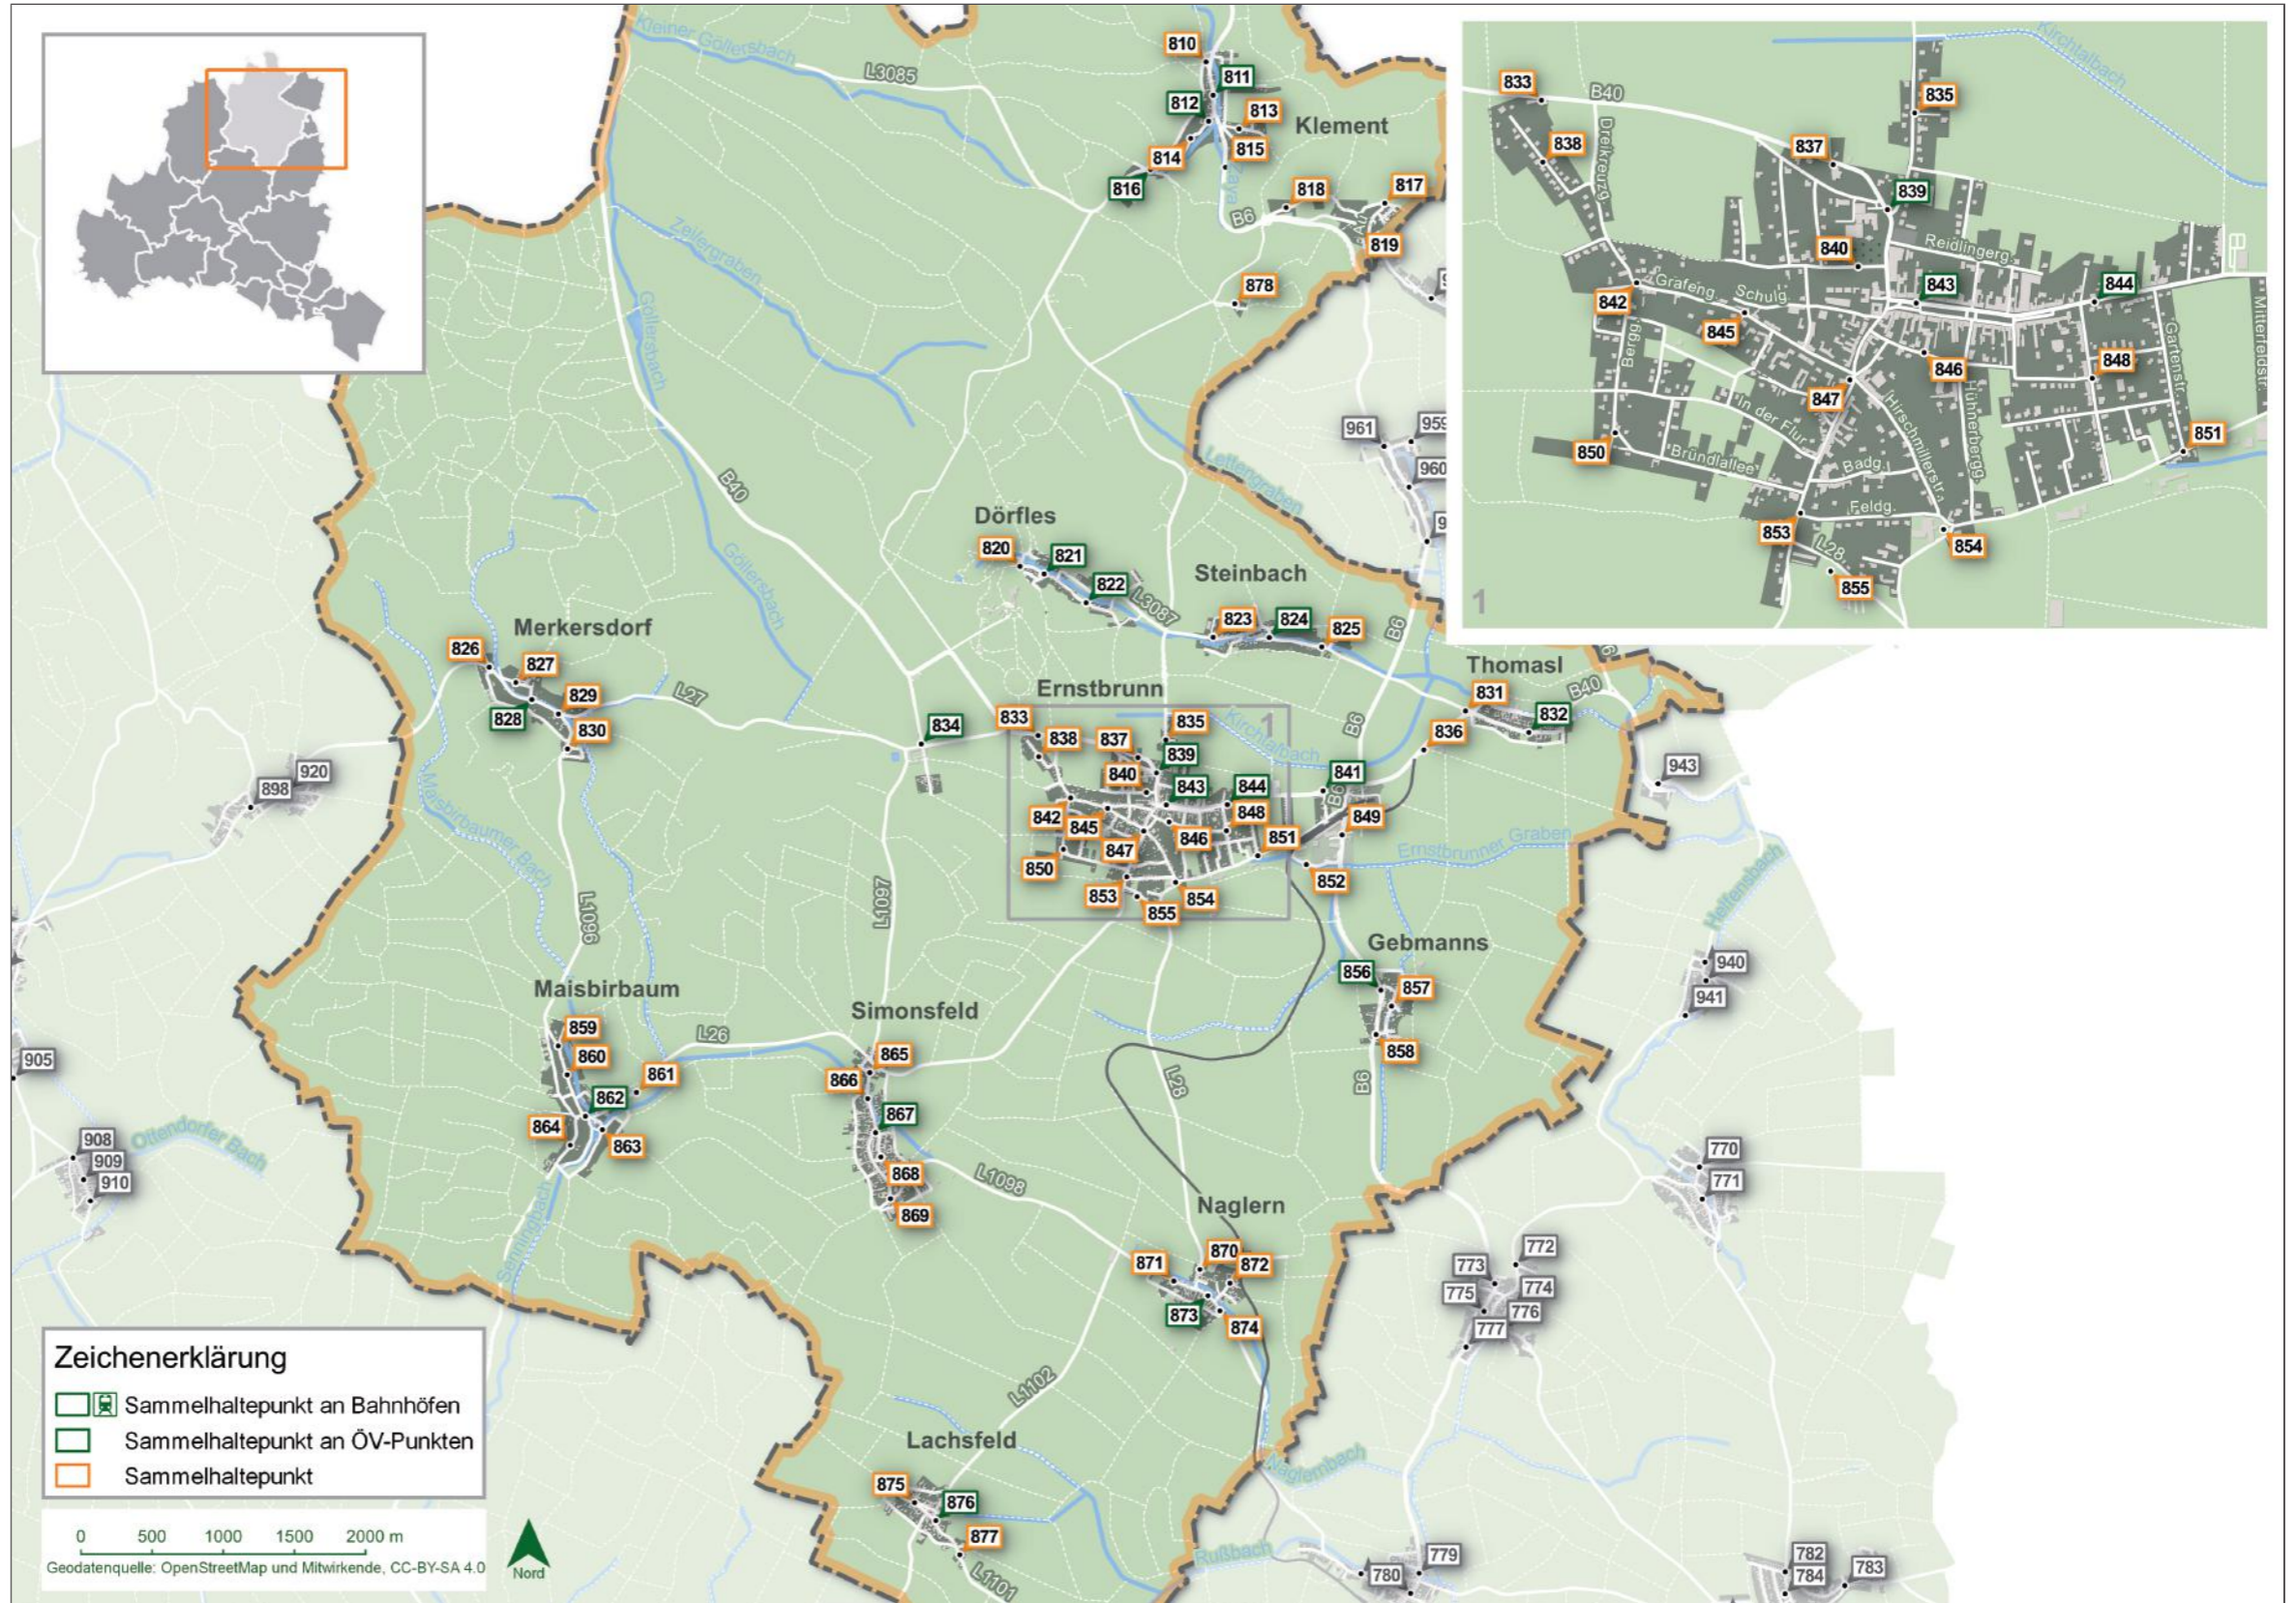

Haltepunkte Ernstbrunn

810 Klement	Sportanlage
811 Klement	Gasthaus Hösch
812 Klement	Ernstbrunner Straße
813 Klement	Schulberg
814 Klement	Flockerhof
815 Klement	Süd
816 Klement	Schüttkasten
817 Au	Siedlung Ost
818 Au	Sportanlage
819 Au	Bushaltestelle
820 Dörfles	Wildpark
821 Dörfles	Dörfles 6
822 Dörfles	Brunnen
823 Steinbach	West
824 Steinbach	Kirche
825 Steinbach	Ost
826 Merkersdorf	Spielplatz
827 Merkersdorf	Kirche
828 Merkersdorf	Ortsmitte
829 Merkersdorf	Rastplatz
830 Merkersdorf	Hanssiedlung
831 Thomasl	Rastplatz
832 Thomasl	Ortsmitte
833 Ernstbrunn	Fasanhausweg
834 Ernstbrunn	Haidhof
835 Ernstbrunn	Laaer Straße
836 Ernstbrunn	Rübenplatz
837 Ernstbrunn	VA-Halle
838 Ernstbrunn	Semmelbergstraße 9
839 Ernstbrunn	Schule
840 Ernstbrunn	Spielplatz
841 Ernstbrunn	Bahnstraße
842 Ernstbrunn	Dreikreuzgasse
843 Ernstbrunn	Hauptplatz
844 Ernstbrunn	Rotes Kreuz
845 Ernstbrunn	Grafengasse Mitte
846 Ernstbrunn	E-Werkgasse
847 Ernstbrunn	Marktplatz
848 Ernstbrunn	Josef-Schibich-Gasse
849 Ernstbrunn	Wienerstraße/Lagerhaus
850 Ernstbrunn	Bründlkapelle
851 Ernstbrunn	Hirschmillerstr Mitte
852 Ernstbrunn	Energiewende Platz
853 Ernstbrunn	Huttererstraße
854 Ernstbrunn	Hirschmillerstr West
855 Ernstbrunn	Sportanlage
856 Gebmanns	Ortsmitte
857 Gebmanns	Kirche
858 Gebmanns	Süd
859 Maisbirbaum	Nord
860 Maisbirbaum	Feuerwehr
861 Maisbirbaum	Friedhof
862 Maisbirbaum	Ortsmitte
863 Maisbirbaum	Voglau
864 Maisbirbaum	Kriegerdenkmal
865 Simonsfeld	Kirche
866 Simonsfeld	Bauernmarkt
867 Simonsfeld	Ortsmitte
868 Simonsfeld	Florianikapelle
869 Simonsfeld	Süd
870 Naglern	Nord
871 Naglern	West
872 Naglern	Ost
873 Naglern	Ortsmitte
874 Naglern	Süd
875 Lachsfeld	Spielplatz
876 Lachsfeld	Ortsmitte
877 Lachsfeld	Süd
878 Oberleis	Parkplatz

Marktgemeinde Ernstbrunn

Bei gemeindeübergreifenden Fahrten mit Bezirk Korneuburg **ISTmobil** finden Sie Start- bzw. Zielhaltepunkt auf der jeweiligen Gemeindekarte

Externe Haltepunkte

Ladendorf - Bahnhof
Pürstendorf - Ortsmitte