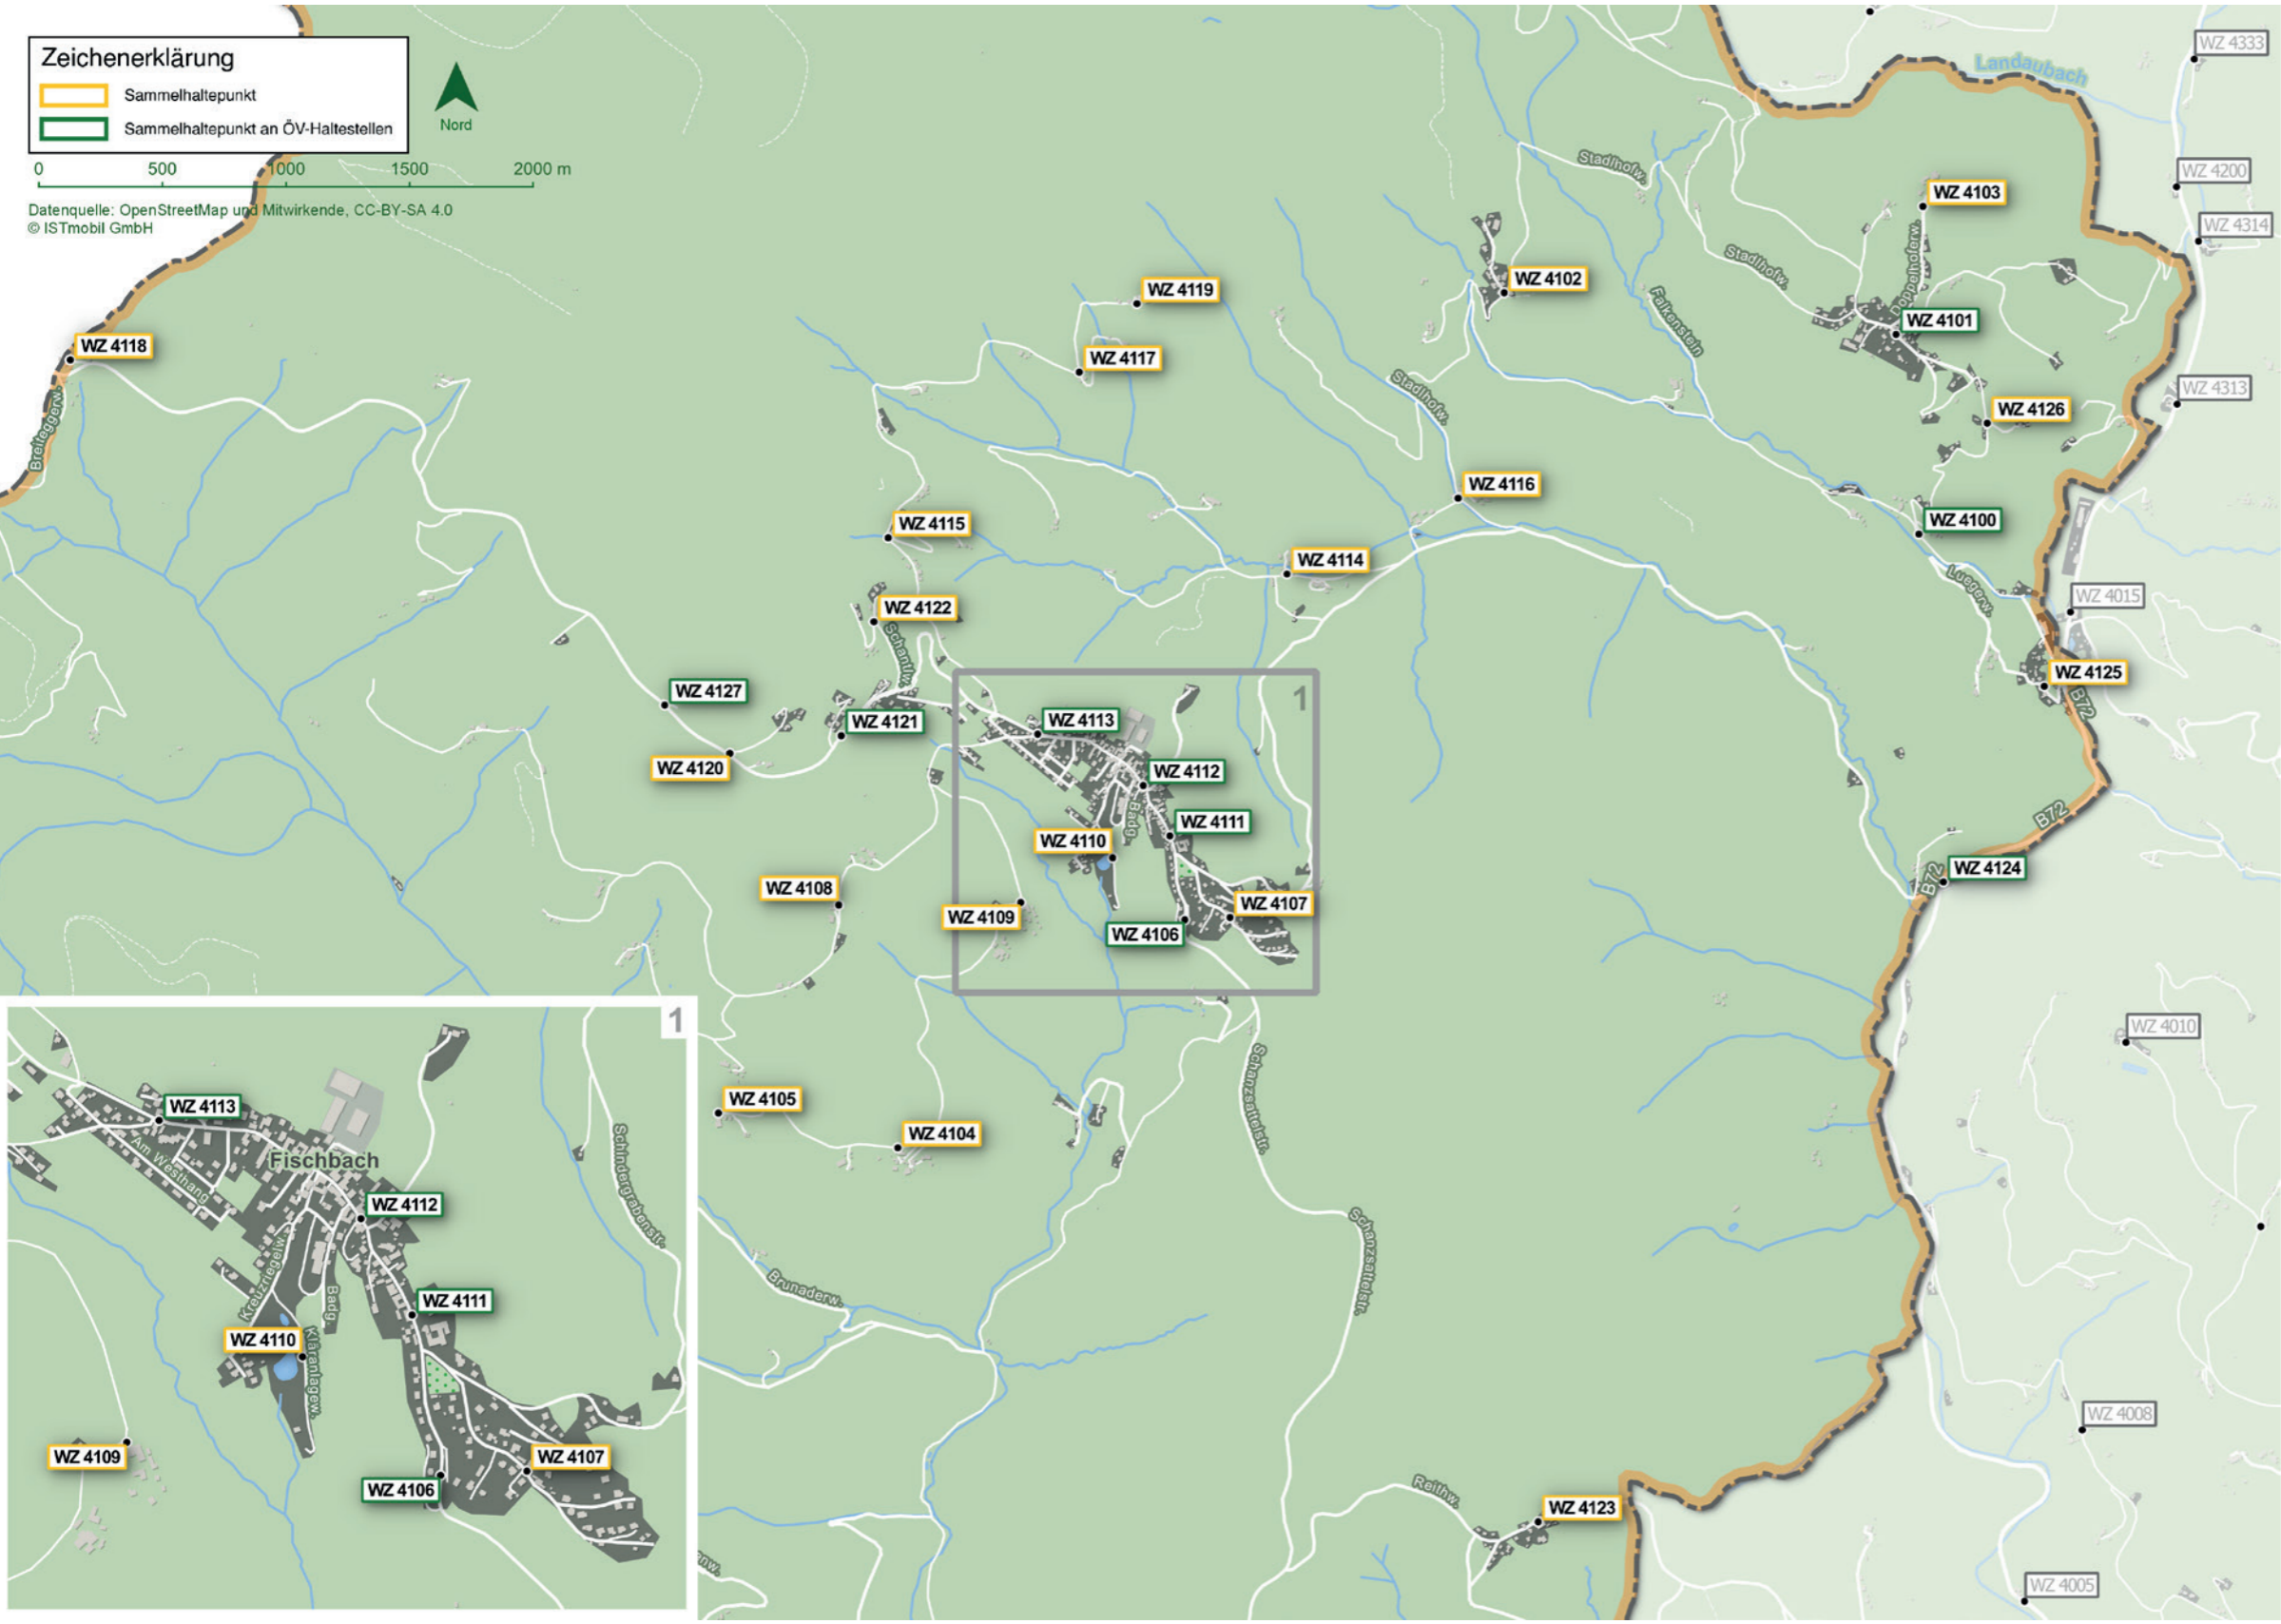

Zeichenerklärung

-  Sammelhaltepunkt
-  Sammelhaltepunkt an ÖV-Haltestellen

0 500 1000 1500 2000 m

Datenquelle: OpenStreetMap und Mitwirkende, CC-BY-SA 4.0
© ISTmobil GmbH

GEMEINDE Fischbach

ÖFFENTLICHER VERKEHR
Hauptknotenpunkte
WZ 3814 Birkfeld - Busbahnhof

Sammelhaltepunkte

WZ 4100	Sulzer
WZ 4101	Ort
WZ 4102	Stadthofweg
WZ 4103	Doppelhoferweg
WZ 4104	Könighoferweg
WZ 4105	Feslbauerhof
WZ 4106	P+R
WZ 4107	Roseggersiedlung
WZ 4108	Geiwurmweg
WZ 4109	Riedlerhof
WZ 4110	Badeteich
WZ 4111	Schule
WZ 4112	Dorfplatz
WZ 4113	Kräuterhof
WZ 4114	Grabenbäck
WZ 4115	Höhenweg
WZ 4116	Hödl
WZ 4117	Büchlbauerhof
WZ 4118	Gasthof auf der Schanz
WZ 4119	Glatzhofer
WZ 4120	Breiteggerweg
WZ 4121	Gmoa
WZ 4122	Schantlweg
WZ 4123	Reith Ort
WZ 4124	Abzweigung Fischbach
WZ 4125	Filzmoserweg
WZ 4126	Luegerweg
WZ 4127	Zellerkreuz

1 Anruf, App oder Website
Deine Fahrt spätestens 60 min vor Abfahrts-wunschzeit entweder unter Tel. **050/36 37 38**, www.ISTmobil.at oder via ISTmobil App buchen.

2 Zeit, Start- & Zielort abklären
Namen, Anzahl der Fahrgäste und gewünschte Abfahrtszeit bekanntgeben. Rechtzeitig am Sammelhaltepunkt sein.

3 Ziel erreicht
Am Ziel in bar oder bargeldlos mittels persönlicher SAMCard bezahlen. Fertig!

Für den Inhalt verantwortlich: Regions Entwicklungs- und Management Oststeiermark GmbH. Dieses Projekt wird aus Mitteln des Verkehrsressorts des Landes Steiermark gefördert und aus Mitteln des Steiermärkischen Landes- und Regionalentwicklungsgesetzes unterstützt.