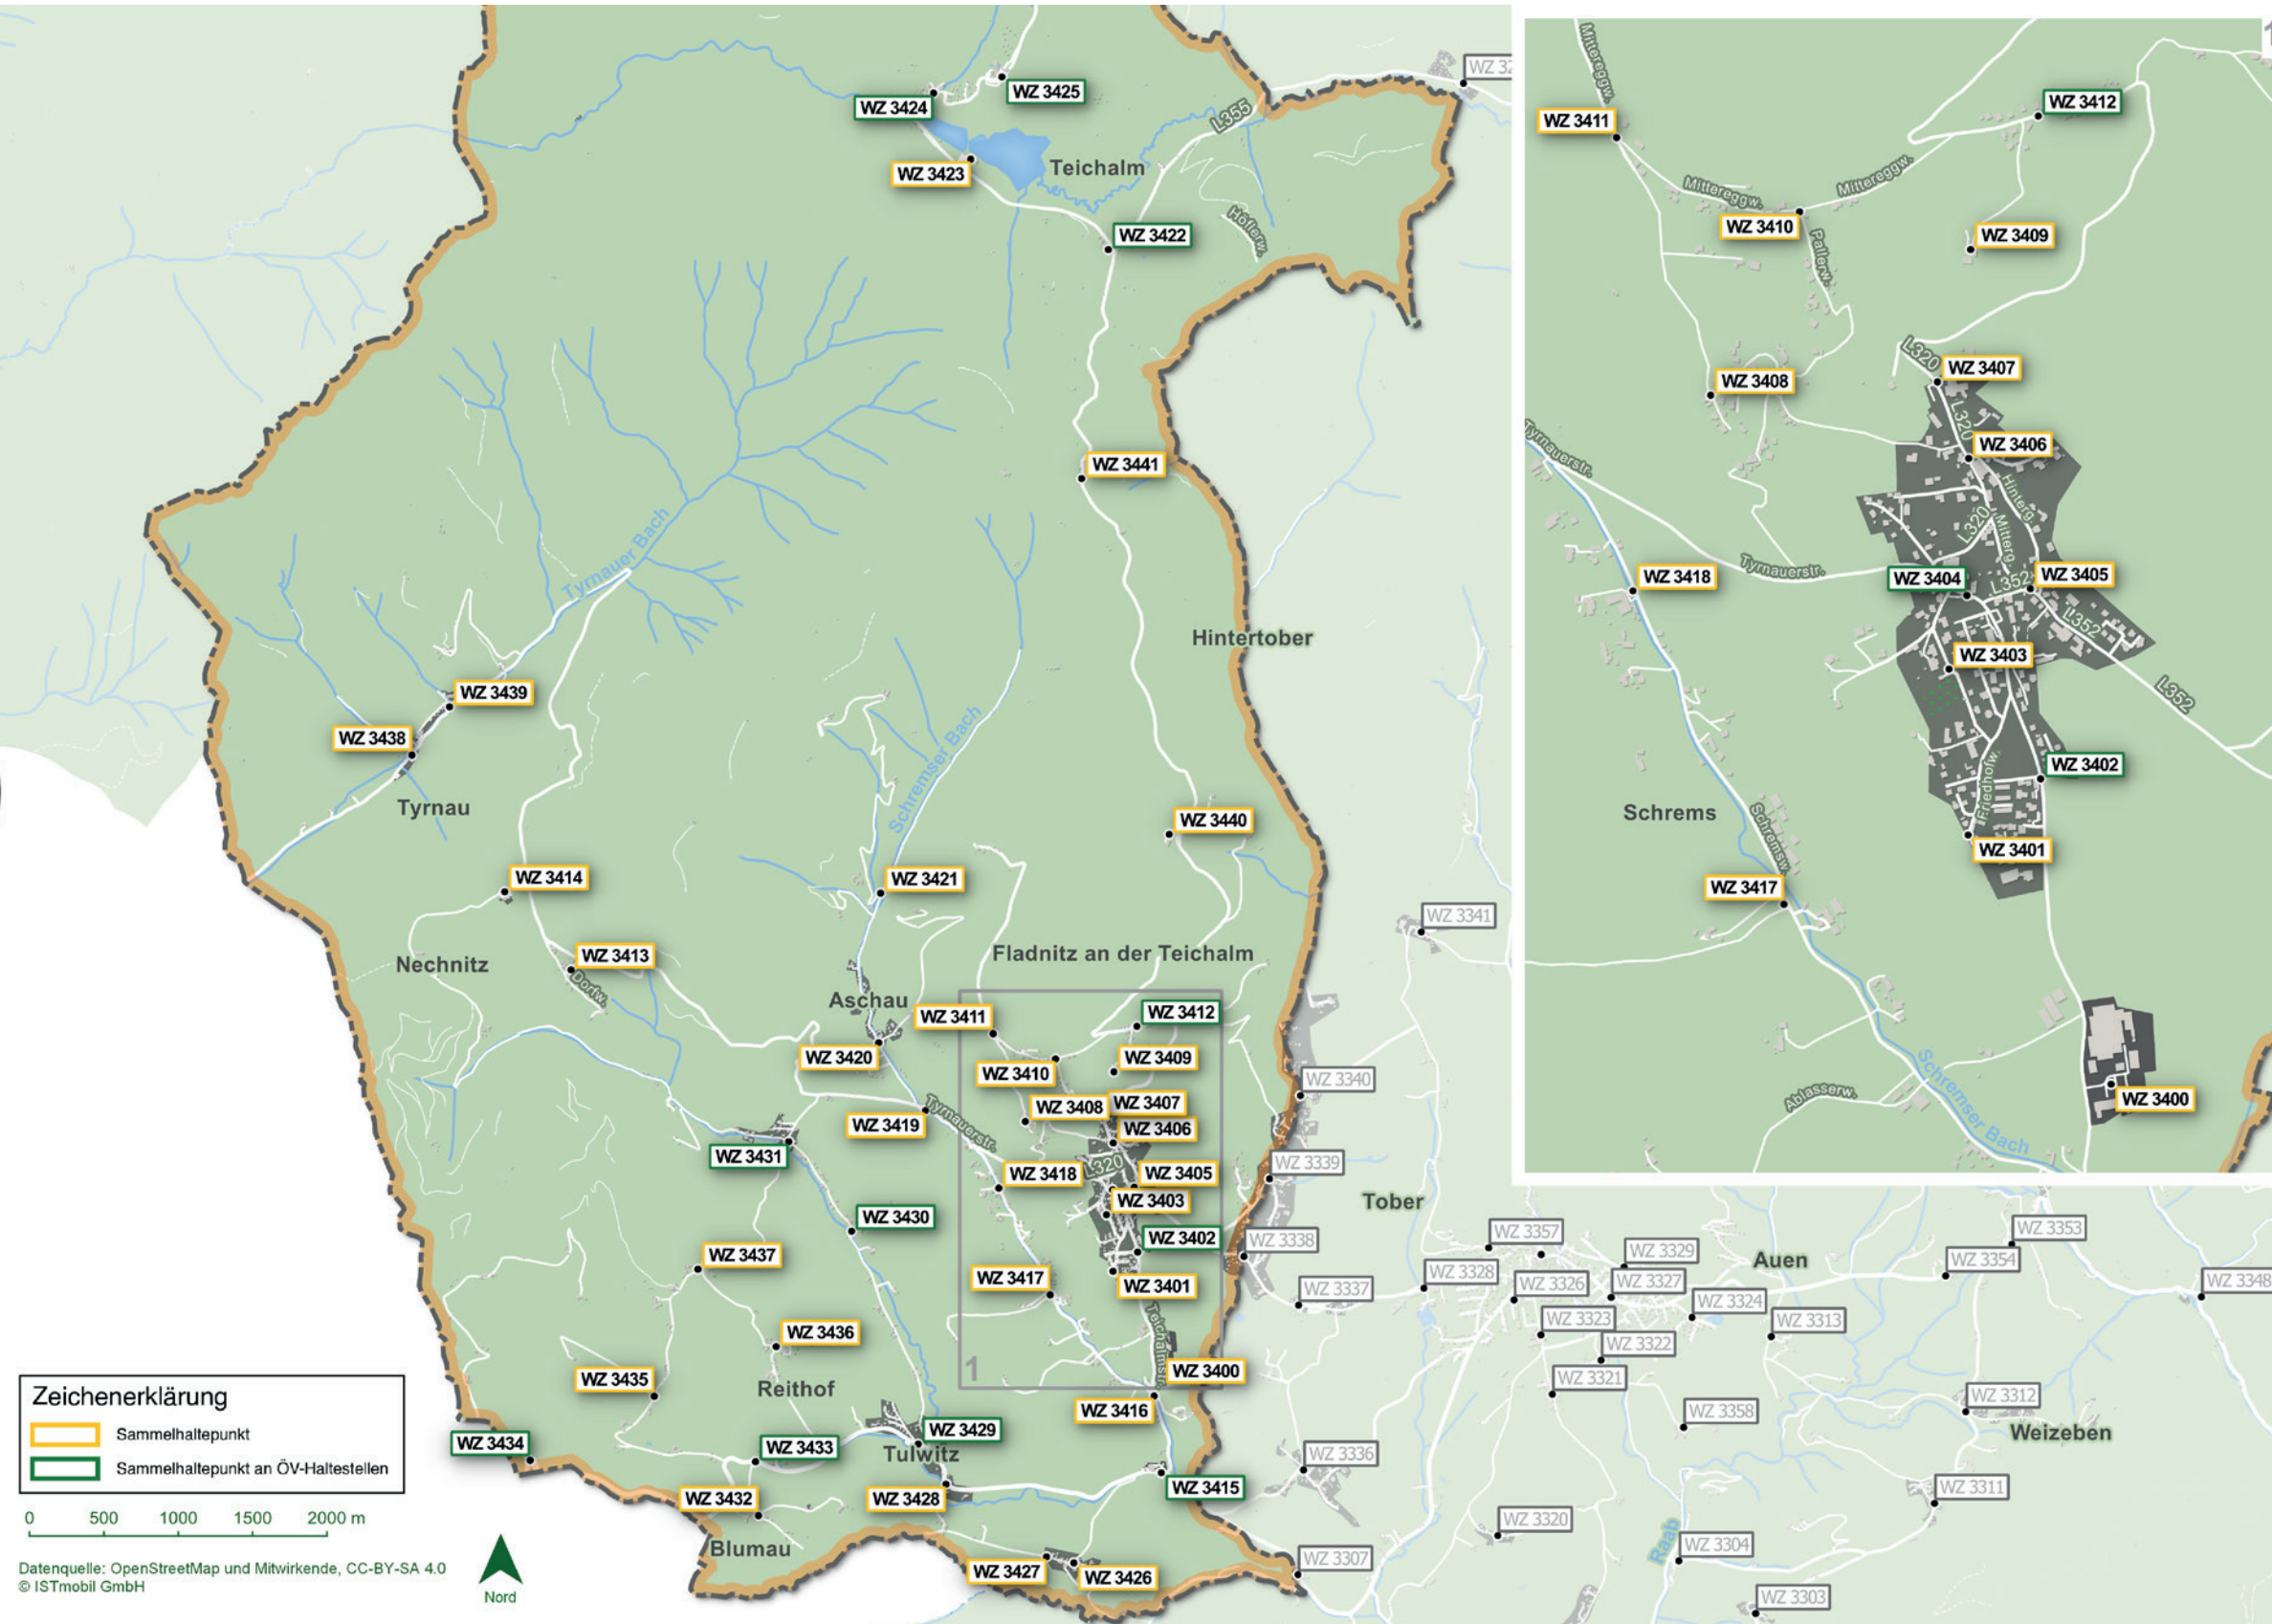

Sammelhaltepunkte

WZ 3400	Tischlerei Göbel
WZ 3401	Höflersiedlungsweg
WZ 3402	Fladnitz-Süd
WZ 3403	Friedhof
WZ 3404	Fladnitz-Kirche
WZ 3405	Fladnitz-Trafik
WZ 3406	Fladnitz - Hafentahler
WZ 3407	Vital Hotel Styria
WZ 3408	Fladnitzberg - Poschen
WZ 3409	Waldpension Reisinger
WZ 3410	Abzweigung Pallerweg
WZ 3411	Fladnitzberg-Schönkreuz
WZ 3412	Fladnitzberg
WZ 3413	GH Haider-Harrer
WZ 3414	GH Frankenhof
WZ 3415	Schremszotter
WZ 3416	Abzweigung Schrems
WZ 3417	Schrems-Schraml
WZ 3418	Pension Elmer
WZ 3419	GH Schenk
WZ 3420	Aschau - Flasergraben
WZ 3421	Abzweigung Hohegg
WZ 3422	Angerwirt
WZ 3423	Latschenhütte
WZ 3424	Teichwirt
WZ 3425	Hotel Pierer
WZ 3426	Schweinegg
WZ 3427	Kreuzung Valmhofer-Dorf
WZ 3428	Gasthaus Nandlwirt/Tengg
WZ 3429	Gemeindehaus
WZ 3430	Schinnerl
WZ 3431	Scheibhackl
WZ 3432	Käserei Leitner
WZ 3433	Lackner
WZ 3434	Gh Pröllhofer
WZ 3435	Oberreith-Loidolt
WZ 3436	Reithof
WZ 3437	Michl in Hof
WZ 3438	GH Schiederwirt
WZ 3439	Grabnersiedlungsweg
WZ 3440	Schochner
WZ 3441	Ecktoni

Du möchtest eine Fahrt mit SAM buchen?

☎ 050 36 37 38

Du hast Fragen zu SAM oder der SAM-Card?

☎ 050 36 37 39
kundenservice@ISTmobil.at

Mobil mit der SAMCard

Hol dir die kostenlose SAMCard und nutze viele Vorteile wie bargeldlos bezahlen, Hausabholung und vieles mehr unter www.oststeiermark.at/sam

1 Anruf, App oder Website

Deine Fahrt spätestens 60 min vor Abfahrts-wunschzeit entweder unter Tel. 050/36 37 38, www.ISTmobil.at oder via ISTmobil App buchen.

2 Zeit, Start- & Zielort abklären

Namen, Anzahl der Fahrgäste und gewünschte Abfahrtszeit bekanntgeben. Rechtzeitig am Sammelhaltepunkt sein.

3 Ziel erreicht

Am Ziel in bar oder bargeldlos mittels persönlicher SAMCard bezahlen. Fertig!