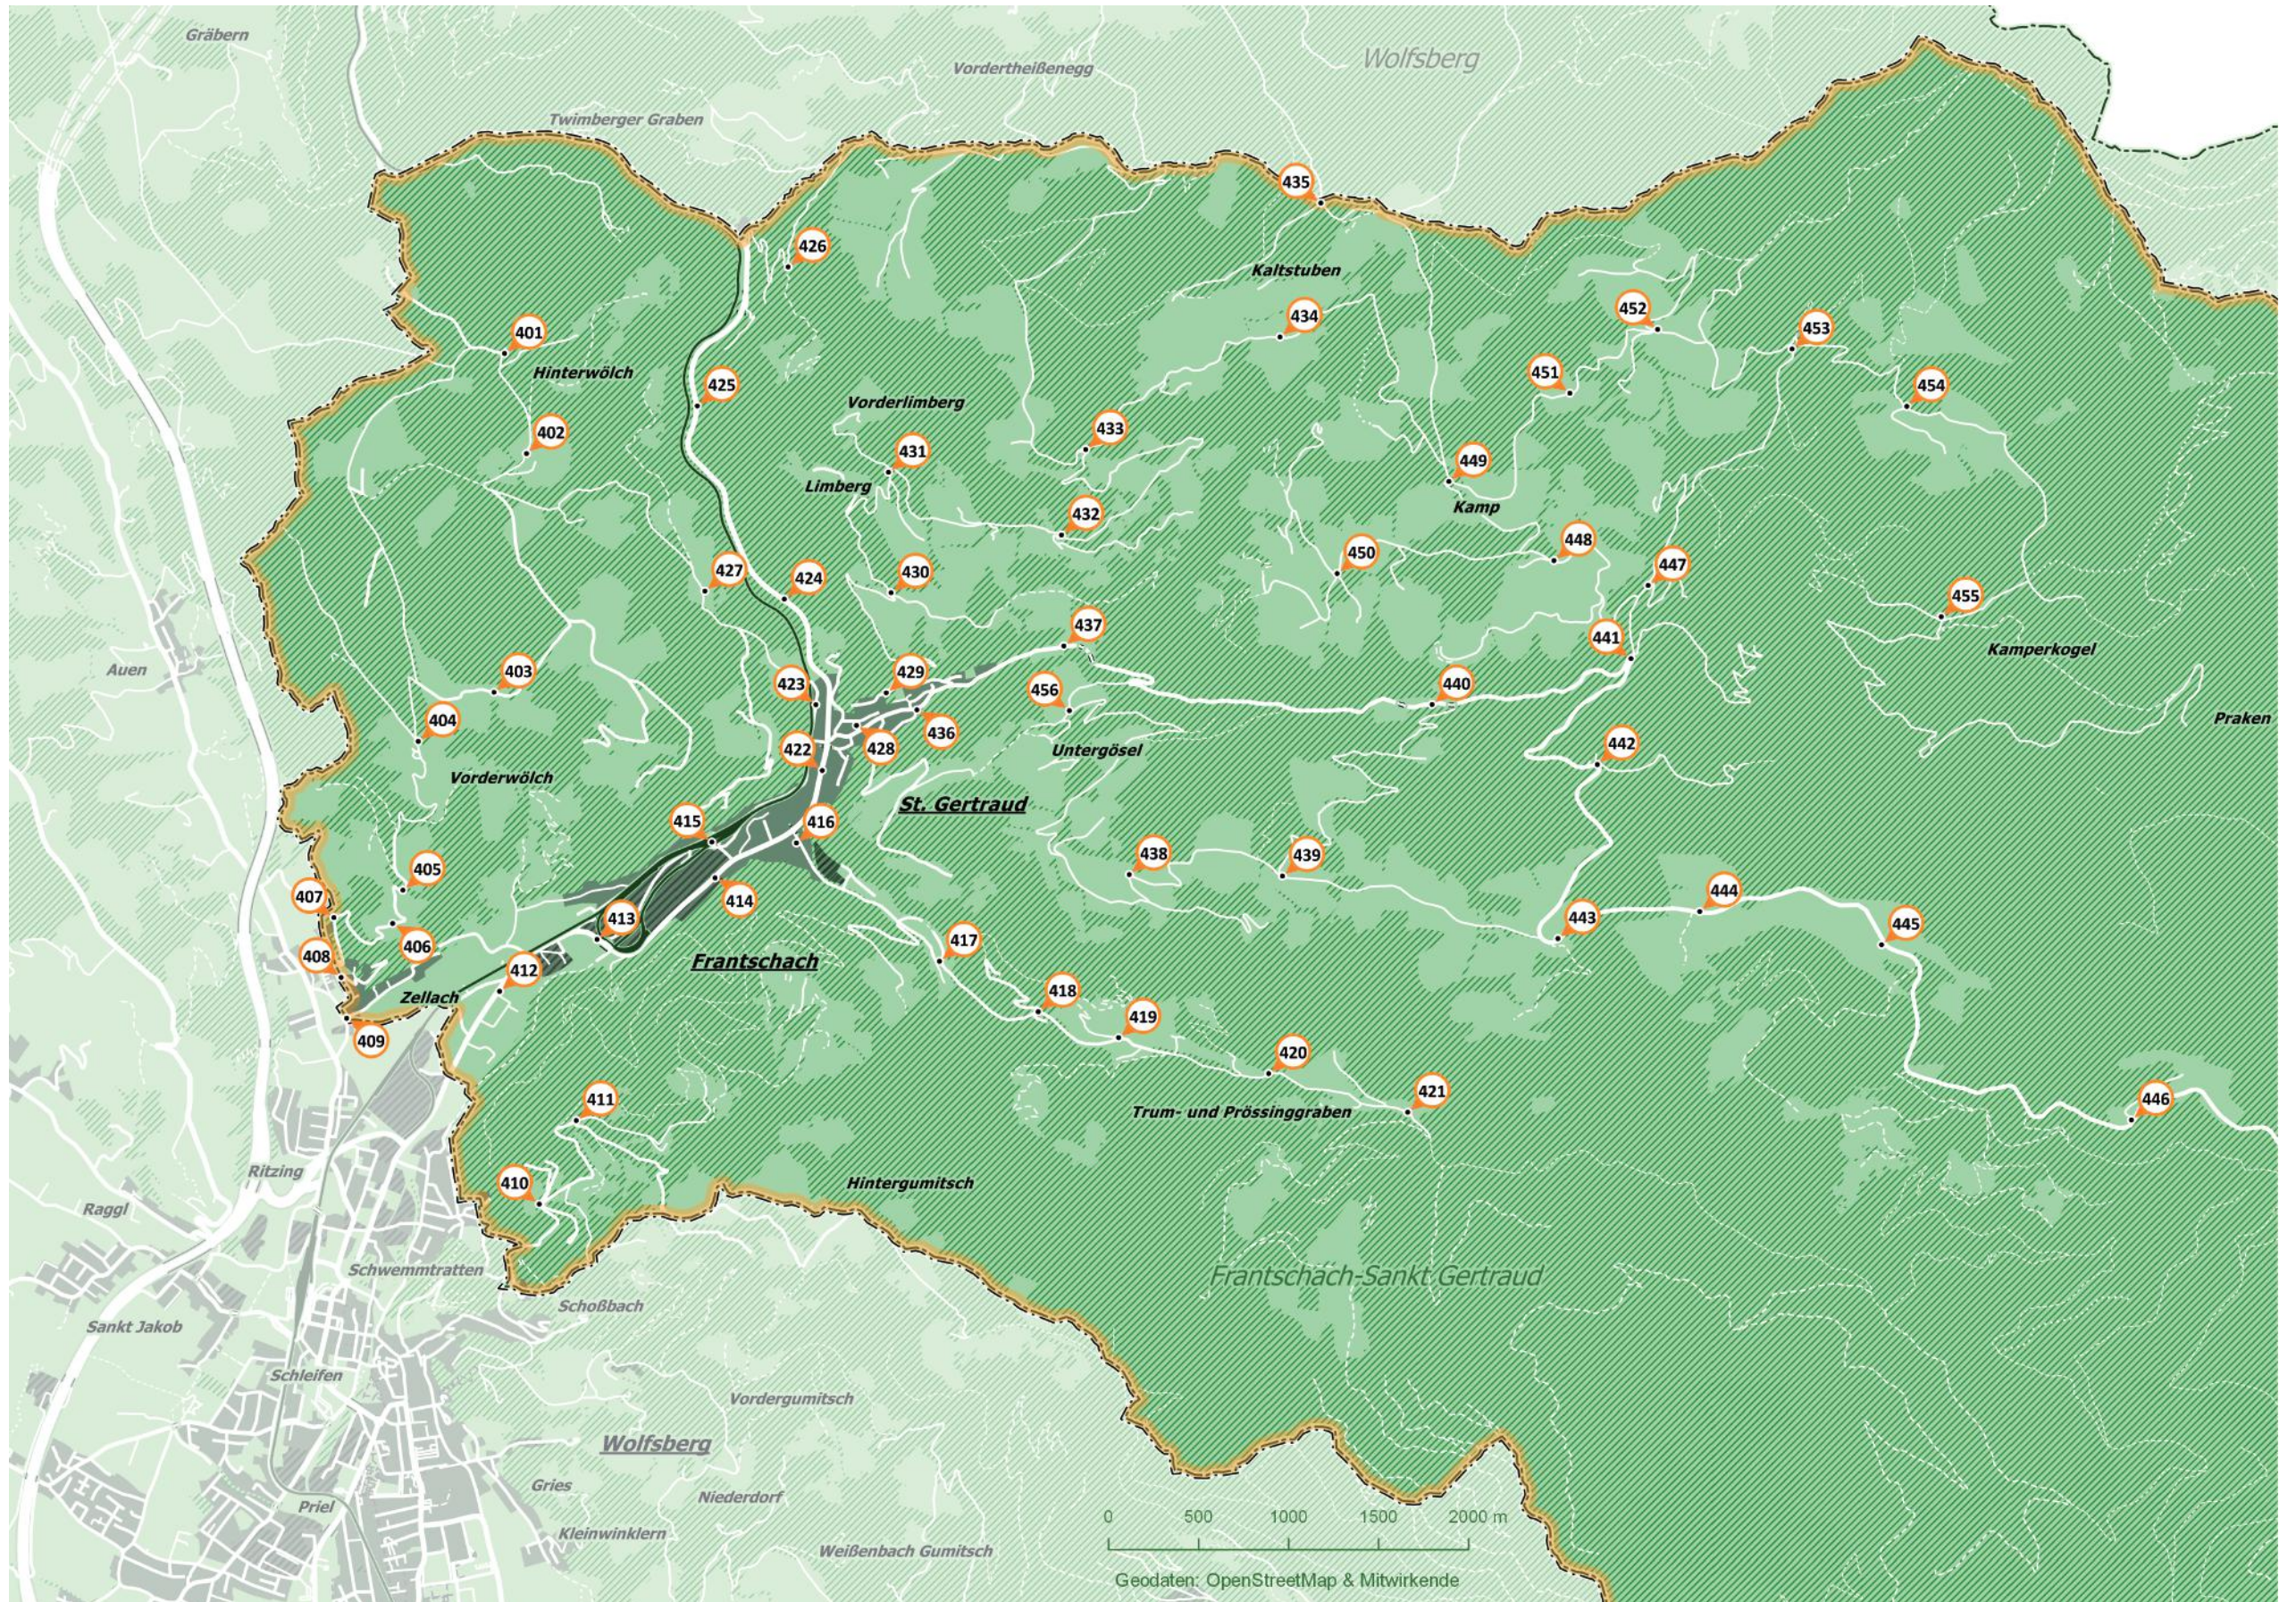

Gemeinde Frantschach-St. Gertraud

Für eine Fahrt mit Lavanttal ISTmobil von einer Gemeinde in eine andere Gemeinde finden Sie den Haltepunkt auf der jeweiligen Gemeindekarte.

401 Hinterwölch | Konrad
402 Hinterwölch | Gumpold
403 Vorderwölch | Kleinhenner
404 Vorderwölch | Pichler
405 Vorderwölch | Klein
Gumpold
406 Vorderwölch | Kriegl
407 Vorderwölch | Sturm
408 Vorderwölch | Schifter
409 Zellach | Weinedlei
410 Hintergumitsch |
Schwaiger
411 Hintergumitsch |
Hipflkogel
412 Frantschach | Buchhof
413 Frantschach | Konrad-
brücke
414 Frantschach | Werk
415 Frantschach | Bahnhof
416 Frantschach | Pflegeheim
417 Prössinggraben |
Waldhof
418 Prössinggraben | Loike
419 Prössinggraben | Jäger
420 Prössinggraben |
Forsthaus
421 Prössinggraben | Brugger

422 St. Gertraud | PA (NMS)
423 Vorderwölch | Dr. Kappler
424 Limberg | Twimberger
Graben
425 Hinterlimberg | Twim-
berger Graben
426 Limberg | Hinterlimberg
427 Vorderwölch | Mix
428 St. Gertraud | Dr. Douschan
429 Limberg | Neue
Schlappersiedlung
430 Vorderlimberg | Kralle
431 Limberg | Weberbauer
432 Limberg | Großknauder
433 Kaltstuben | Stelzer
434 Kaltstuben | Poms
435 Kamp | Bischof
436 St. Gertraud | Umkehr-
schleife
437 St. Gertraud | Untergösel
438 Untergösel | Kopp
439 Untergösel | Gupper
440 Fraß | Ort
441 Fraß | Fotzbrücke
442 Obergösel | vlg. Plach
443 Obergösel | Volksschule
444 Obergösel | Juri

445 Obergösel | Umkehre
446 Obergösel | Pfeiffers-
tocker
447 Kamp | Abzw.
Mathebauer
448 Kamp | Prag-Mathebauer
449 Kamp | Ort
450 Kamp | Unterkamp-
Blöchlkreuz

451 Kamp | Lippauer
452 Kamp | Treppbauer
453 Kamp | Abzw.
Kamperkogel
454 Kamperkogel | Marx-
christi
455 Kamperkogel |
GH Langhans
456 Untergösel | Lackner

**Sammelhaltepunkte
Marktgemeinde
Frantschach-St. Gertraud**