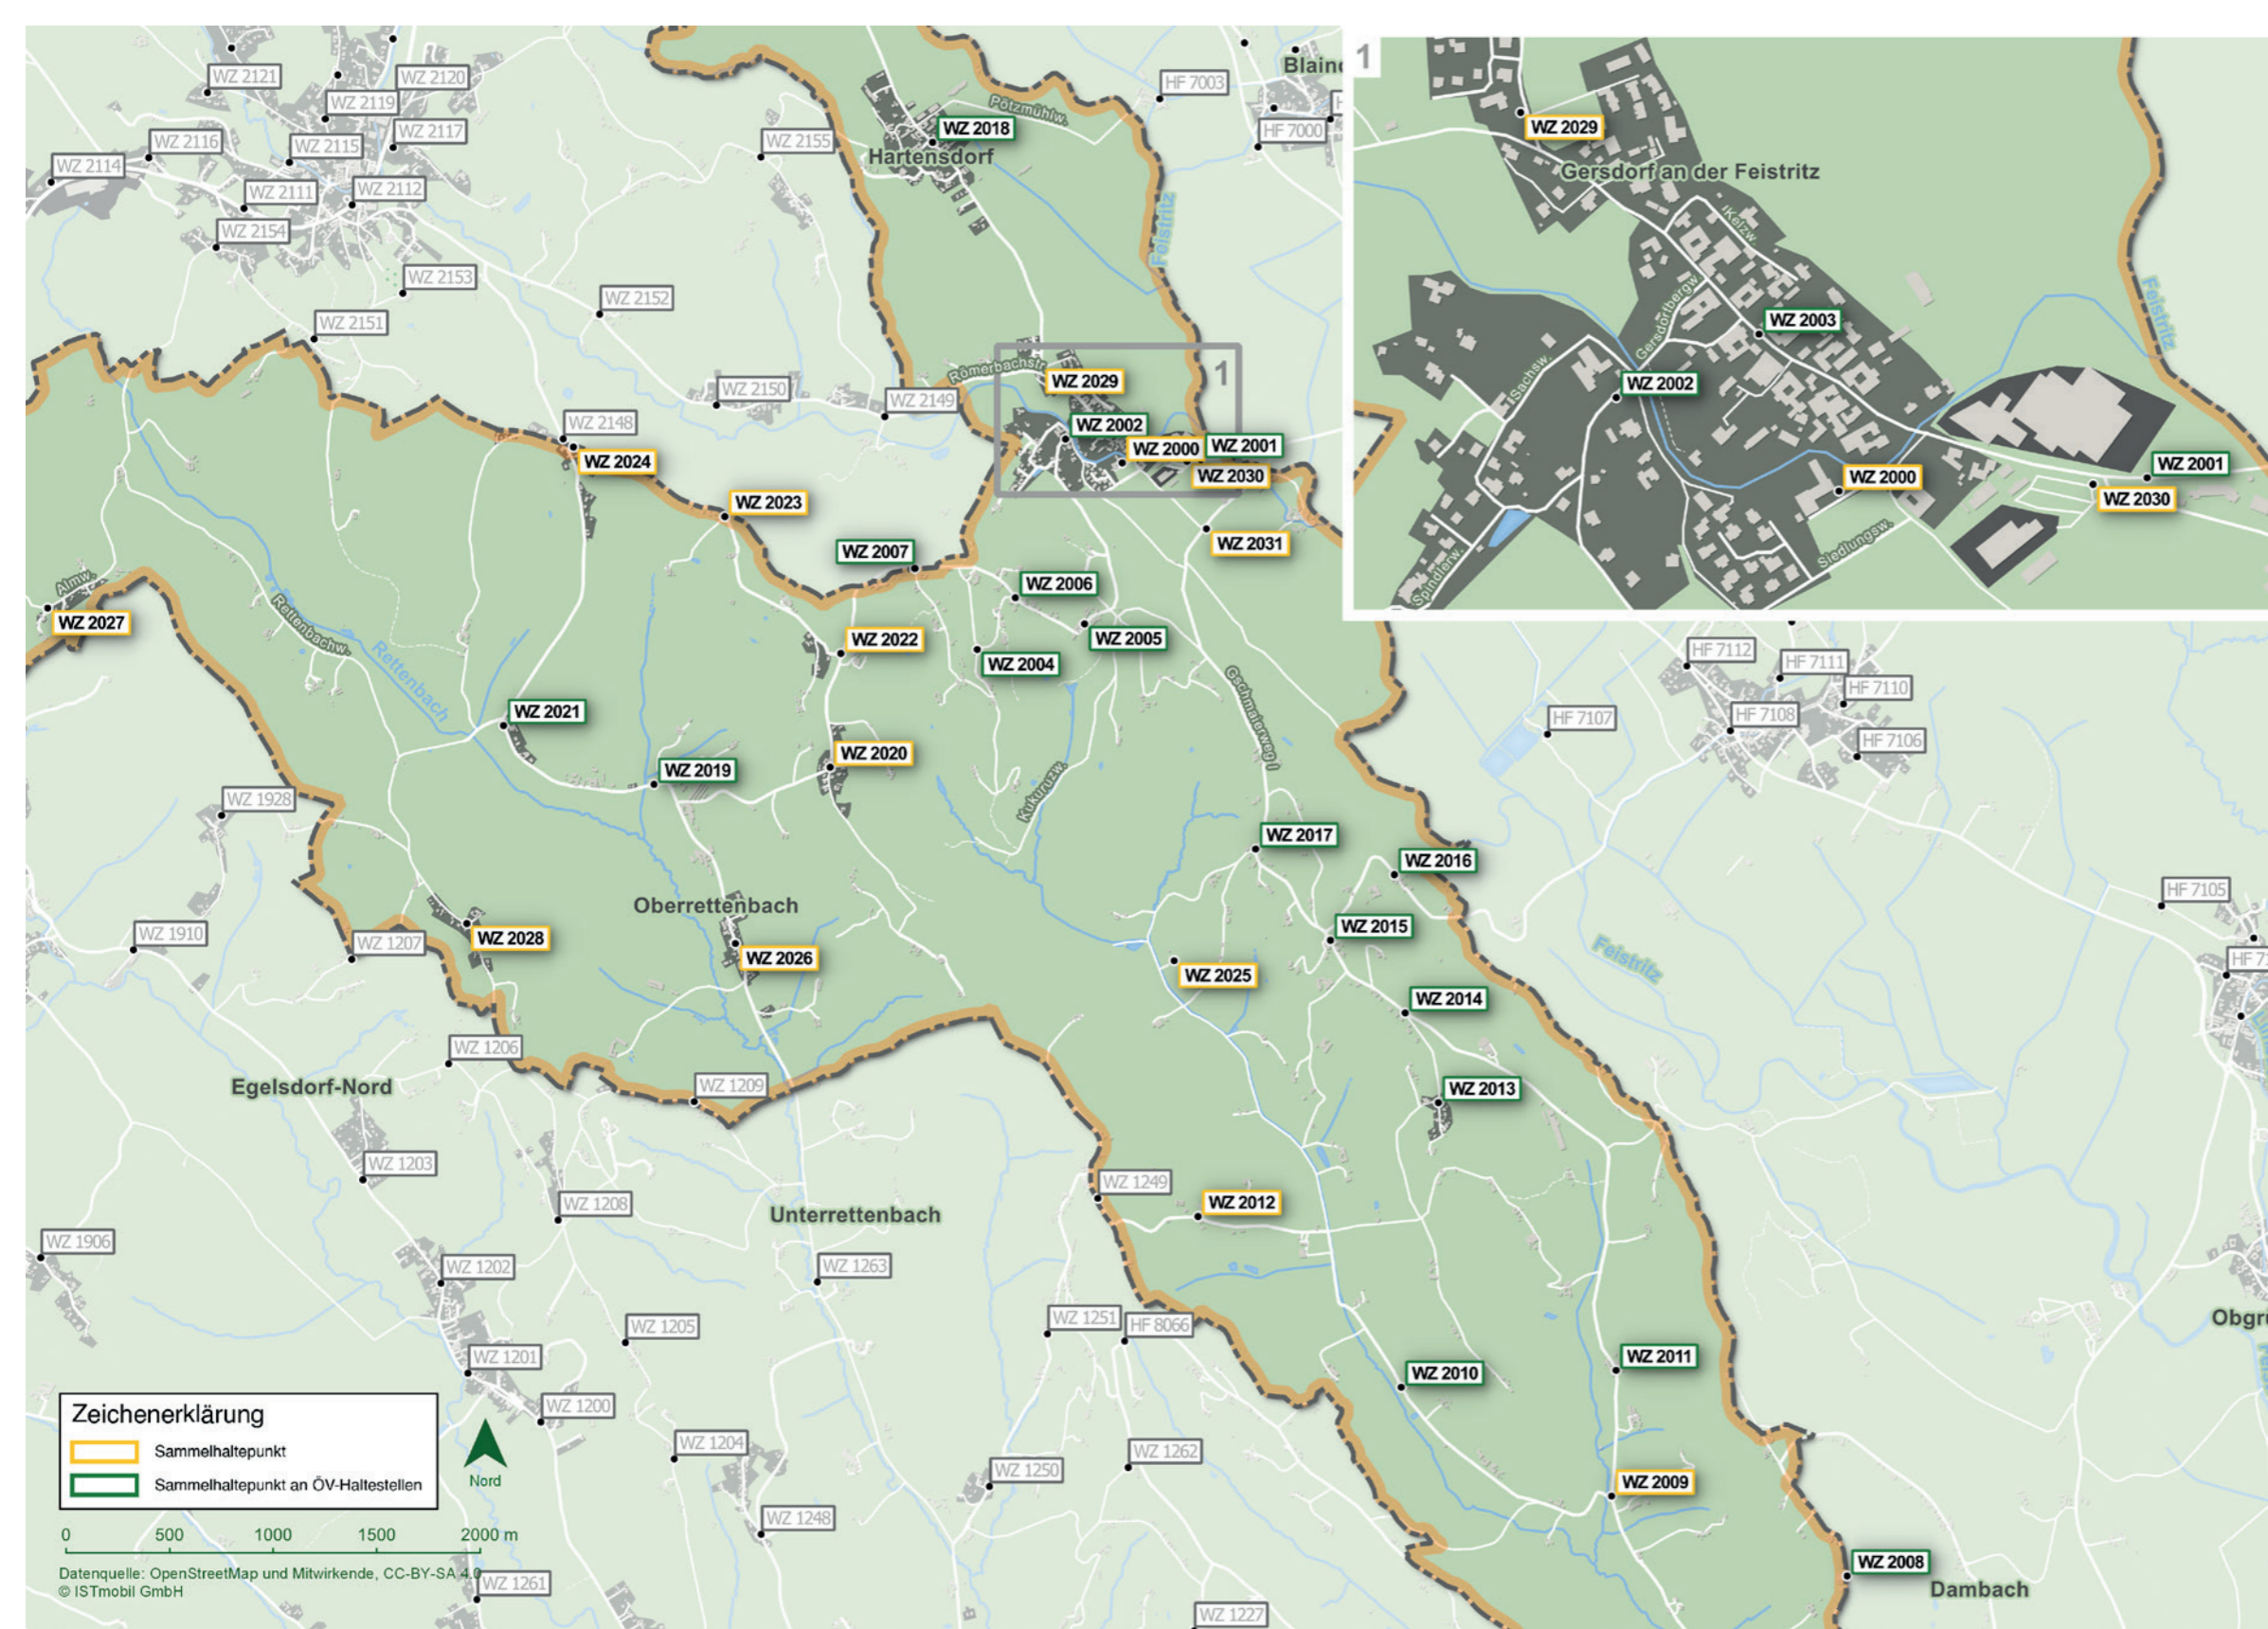

Sammelhaltepunkte

- WZ 2000 Volksschule
- WZ 2001 E-Werk Schaffler
- WZ 2002 Kindergarten
- WZ 2003 Ortsmitte
- WZ 2004 Hofer/Lind
- WZ 2005 Pferdehof
- WZ 2006 Hammerl/Schmallegger
- WZ 2007 Abzweigung Leitgebweg
- WZ 2008 Bergseifried
- WZ 2009 Seifriedkreuzung
- WZ 2010 Orthofer
- WZ 2011 Grabner
- WZ 2012 Geislitzberg
- WZ 2013 Altes Schulhaus
- WZ 2014 Abzweigung Schulsiedlung
- WZ 2015 Pilz
- WZ 2016 Kendic/Maurer
- WZ 2017 Ziegelberg
- WZ 2018 Ortsmitte
- WZ 2019 ASZ
- WZ 2020 Fuchsberg
- WZ 2021 Dampfhofer
- WZ 2022 Ackerlhöhe
- WZ 2023 Wäschen
- WZ 2024 Winkler
- WZ 2025 Pferdehof Kulmland
- WZ 2026 Dorf
- WZ 2027 Alm
- WZ 2028 Rohrbergweg
- WZ 2029 Sonnengrund
- WZ 2030 ADEG Markt
- WZ 2031 EGGGER-Glas

Zeichenerklärung

- Sammelhaltepunkt
- Sammelhaltepunkt an ÖV-Haltestellen

0 500 1000 1500 2000 m

Datenquelle: OpenStreetMap und Mitwirkende, CC-BY-SA 4.0
© ISTmobil GmbH

Du möchtest eine Fahrt mit SAM buchen?

1 Anruf, App oder Website

Deine Fahrt spätestens 60 min vor Abfahrts-wunschzeit entweder unter Tel. **050/36 37 38**, www.ISTmobil.at oder via ISTmobil App buchen.

2 Zeit, Start- & Zielort abklären

Namen, Anzahl der Fahrgäste und gewünschte Abfahrtszeit bekanntgeben. Rechtzeitig am Sammelhaltepunkt sein.

3 Ziel erreicht

Am Ziel in bar oder bargeldlos mittels persönlicher SAMCard bezahlen. Fertig!