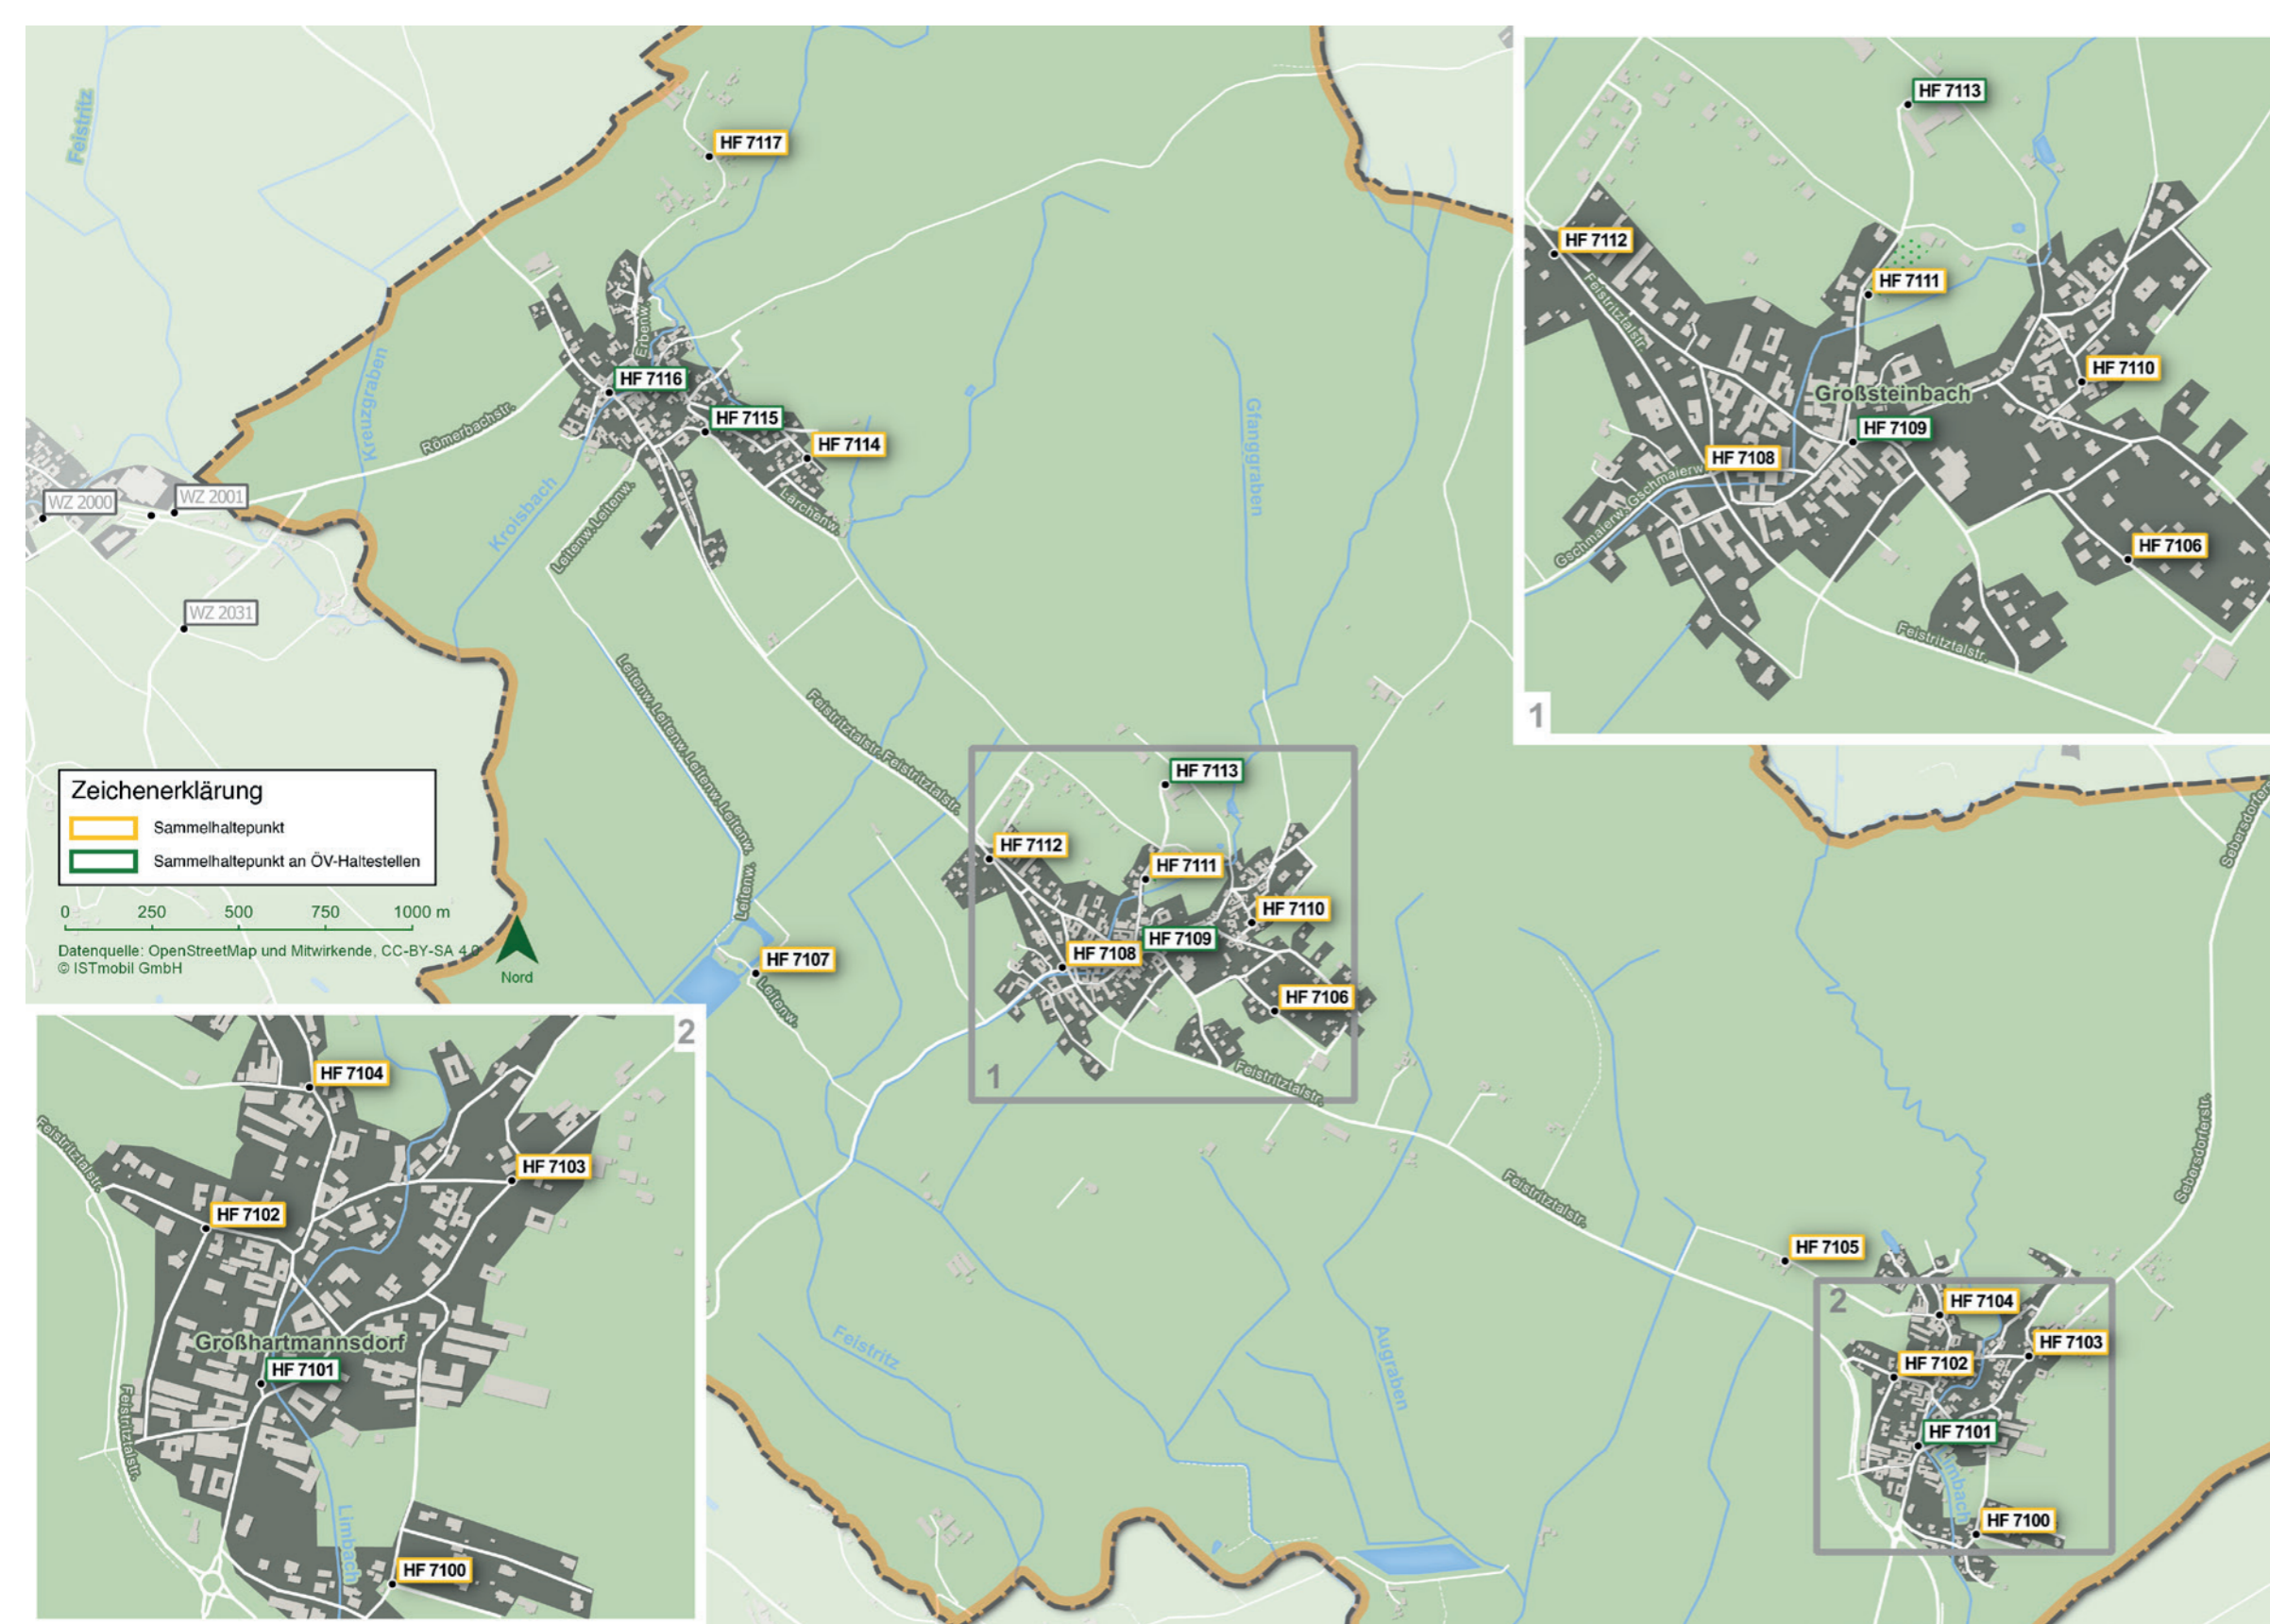

Sammelhaltepunkte

HF 7100	Siedlungsweg
HF 7101	Ort
HF 7102	Zeilerweg
HF 7103	Abzw Spörkweg
HF 7104	Steinriegelweg
HF 7105	Haarstubenweg
HF 7106	Abzw Zengererweg
HF 7107	Badesee Großsteinbach
HF 7108	Abzw Gschmaierweg
HF 7109	Postamt
HF 7110	Göllesweg
HF 7111	Friedhof Großsteinbach
HF 7112	Steinriegel Siedlungsweg
HF 7113	Volksschule
HF 7114	Greithwaldsiedlung
HF 7115	Feuerwehr
HF 7116	Ort
HF 7117	Erbenweg

Du möchtest eine Fahrt mit SAM buchen?

☎ 050 36 37 38

Du hast Fragen zu SAM oder der SAM-Card?

☎ 050 36 37 39
kundenservice@ISTmobil.at

Mobil mit der SAMCard

Hol dir die kostenlose SAMCard und nutze viele Vorteile wie bargeldlos bezahlen, Hausabholung und vieles mehr unter www.oststeiermark.at/sam

1 Anruf, App oder Website

Deine Fahrt spätestens 60 min vor Abfahrts-wunschzeit entweder unter Tel. 050/36 37 38, www.ISTmobil.at oder via ISTmobil App buchen.

2 Zeit, Start- & Zielort abklären

Namen, Anzahl der Fahrgäste und gewünschte Abfahrtszeit bekanntgeben. Rechtzeitig am Sammelhaltepunkt sein.

3 Ziel erreicht

Am Ziel in bar oder bargeldlos mittels persönlicher SAMCard bezahlen. Fertig!