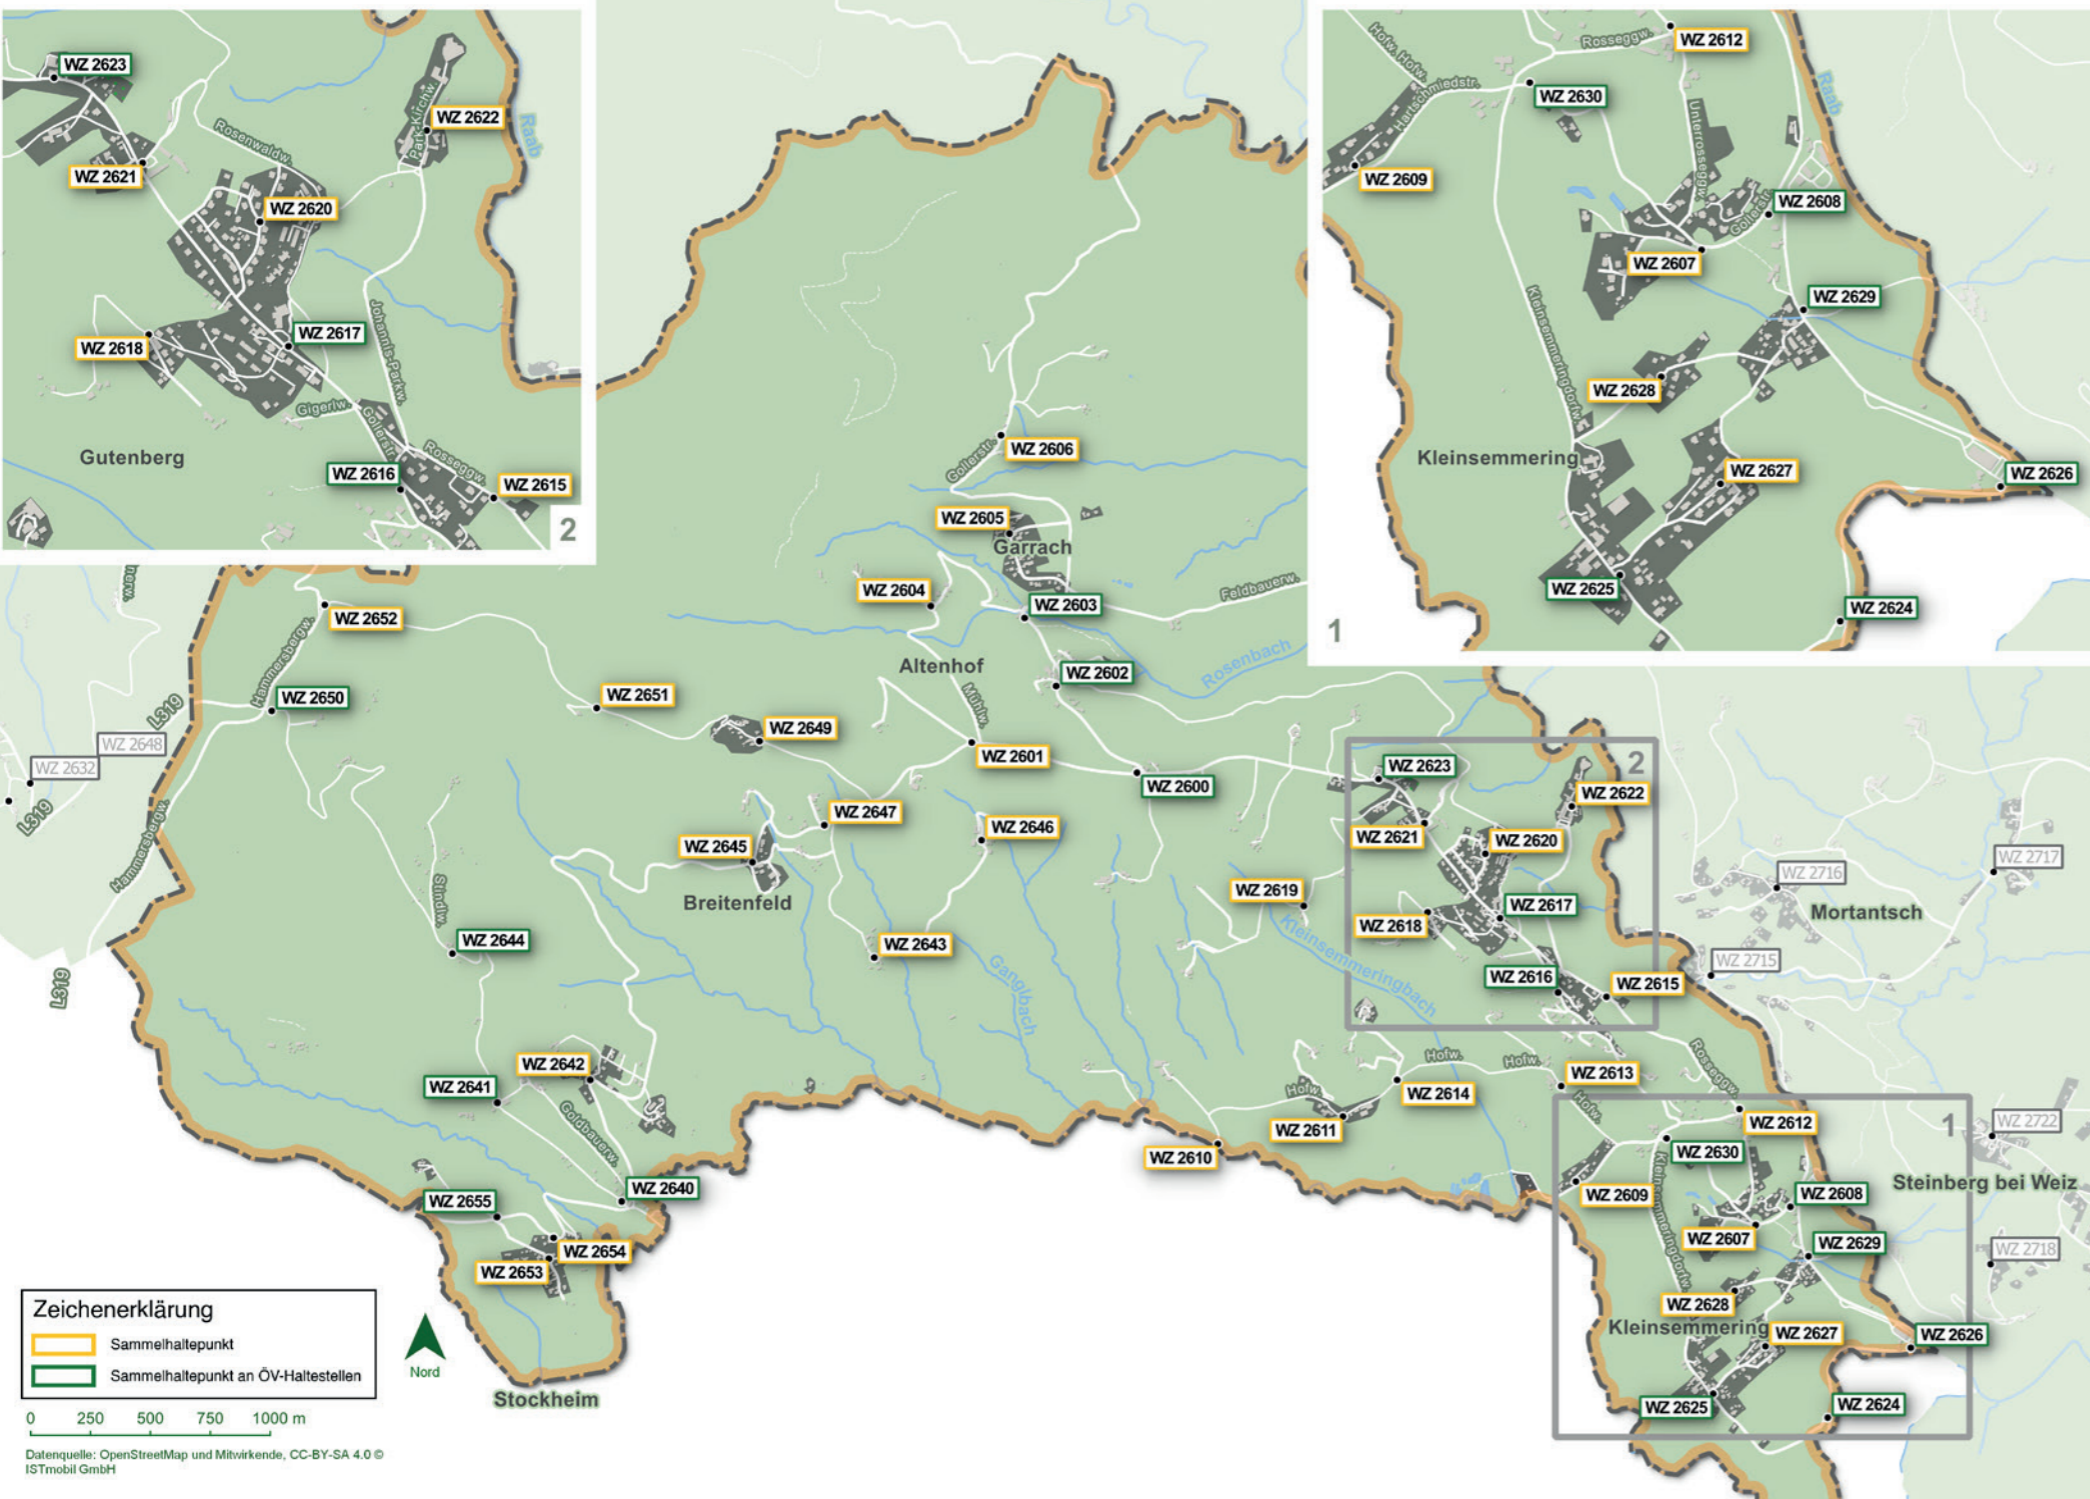

ÖFFENTLICHER VERKEHR  
Hauptknotenpunkte

WZ 0040 Weiz - Bahnhof  
GU 2922 St. Radegund - Postamt

## Sammelhaltepunkte

WZ 2600	Sandgruben	WZ 2627	Edlersiedlung
WZ 2601	Harrer Kreuz	WZ 2628	Krautwaschlsiedlung
WZ 2602	Altenhof	WZ 2629	Ort
WZ 2603	Garrach Feuerwehr	WZ 2630	Buchannerl
WZ 2604	Am Hochacker	WZ 2640	Kreuzwirt
WZ 2605	Garrach Dorf	WZ 2641	Goldbauer
WZ 2606	Matlschuster	WZ 2642	Höferbach
WZ 2607	Grubenteich	WZ 2643	Bockhof
WZ 2608	Schaffernaksiedlung	WZ 2644	Stenzengreith Loregger
WZ 2609	Rüsthau Kleinsemmering	WZ 2645	Breitenfeld
WZ 2610	Pendl Fruchtsafthof	WZ 2646	Kollermichl
WZ 2611	Hof	WZ 2647	Vorraber
WZ 2612	Rossegg	WZ 2649	Hammersberg
WZ 2613	Hofstelle Hug	WZ 2650	Angerkreuz
WZ 2614	Kreuzung Mittermüller	WZ 2651	Sengleitner
WZ 2615	Oberer Rossegg	WZ 2652	Ebner
WZ 2616	Pfarrhof	WZ 2653	Stockheim Dorf
WZ 2617	Ort	WZ 2654	Klammlersiedlung
WZ 2618	Gottliebsiedlung	WZ 2655	Stockheim
WZ 2619	Ponsoldweg		
WZ 2620	Loretosiedlung		
WZ 2621	Sportstadion		
WZ 2622	Schloss Gutenberg		
WZ 2623	Kapellenfeld		
WZ 2624	Grenzbrücke		
WZ 2625	Dorf		
WZ 2626	Stoffenmühle		

**Zeichenerklärung**  
 Sammelhaltepunkt  
 Sammelhaltepunkt an ÖV-Haltestellen  
 Nord  
 0 250 500 750 1000 m  
 Datenquelle: OpenStreetMap und Mitwirkende, CC-BY-SA 4.0 © ISTmobil GmbH

Du möchtest eine Fahrt mit SAM buchen?

### 2 Zeit, Start- & Zielort abklären

Namen, Anzahl der Fahrgäste und gewünschte Abfahrtszeit bekanntgeben. Rechtzeitig am Sammelhaltepunkt sein.