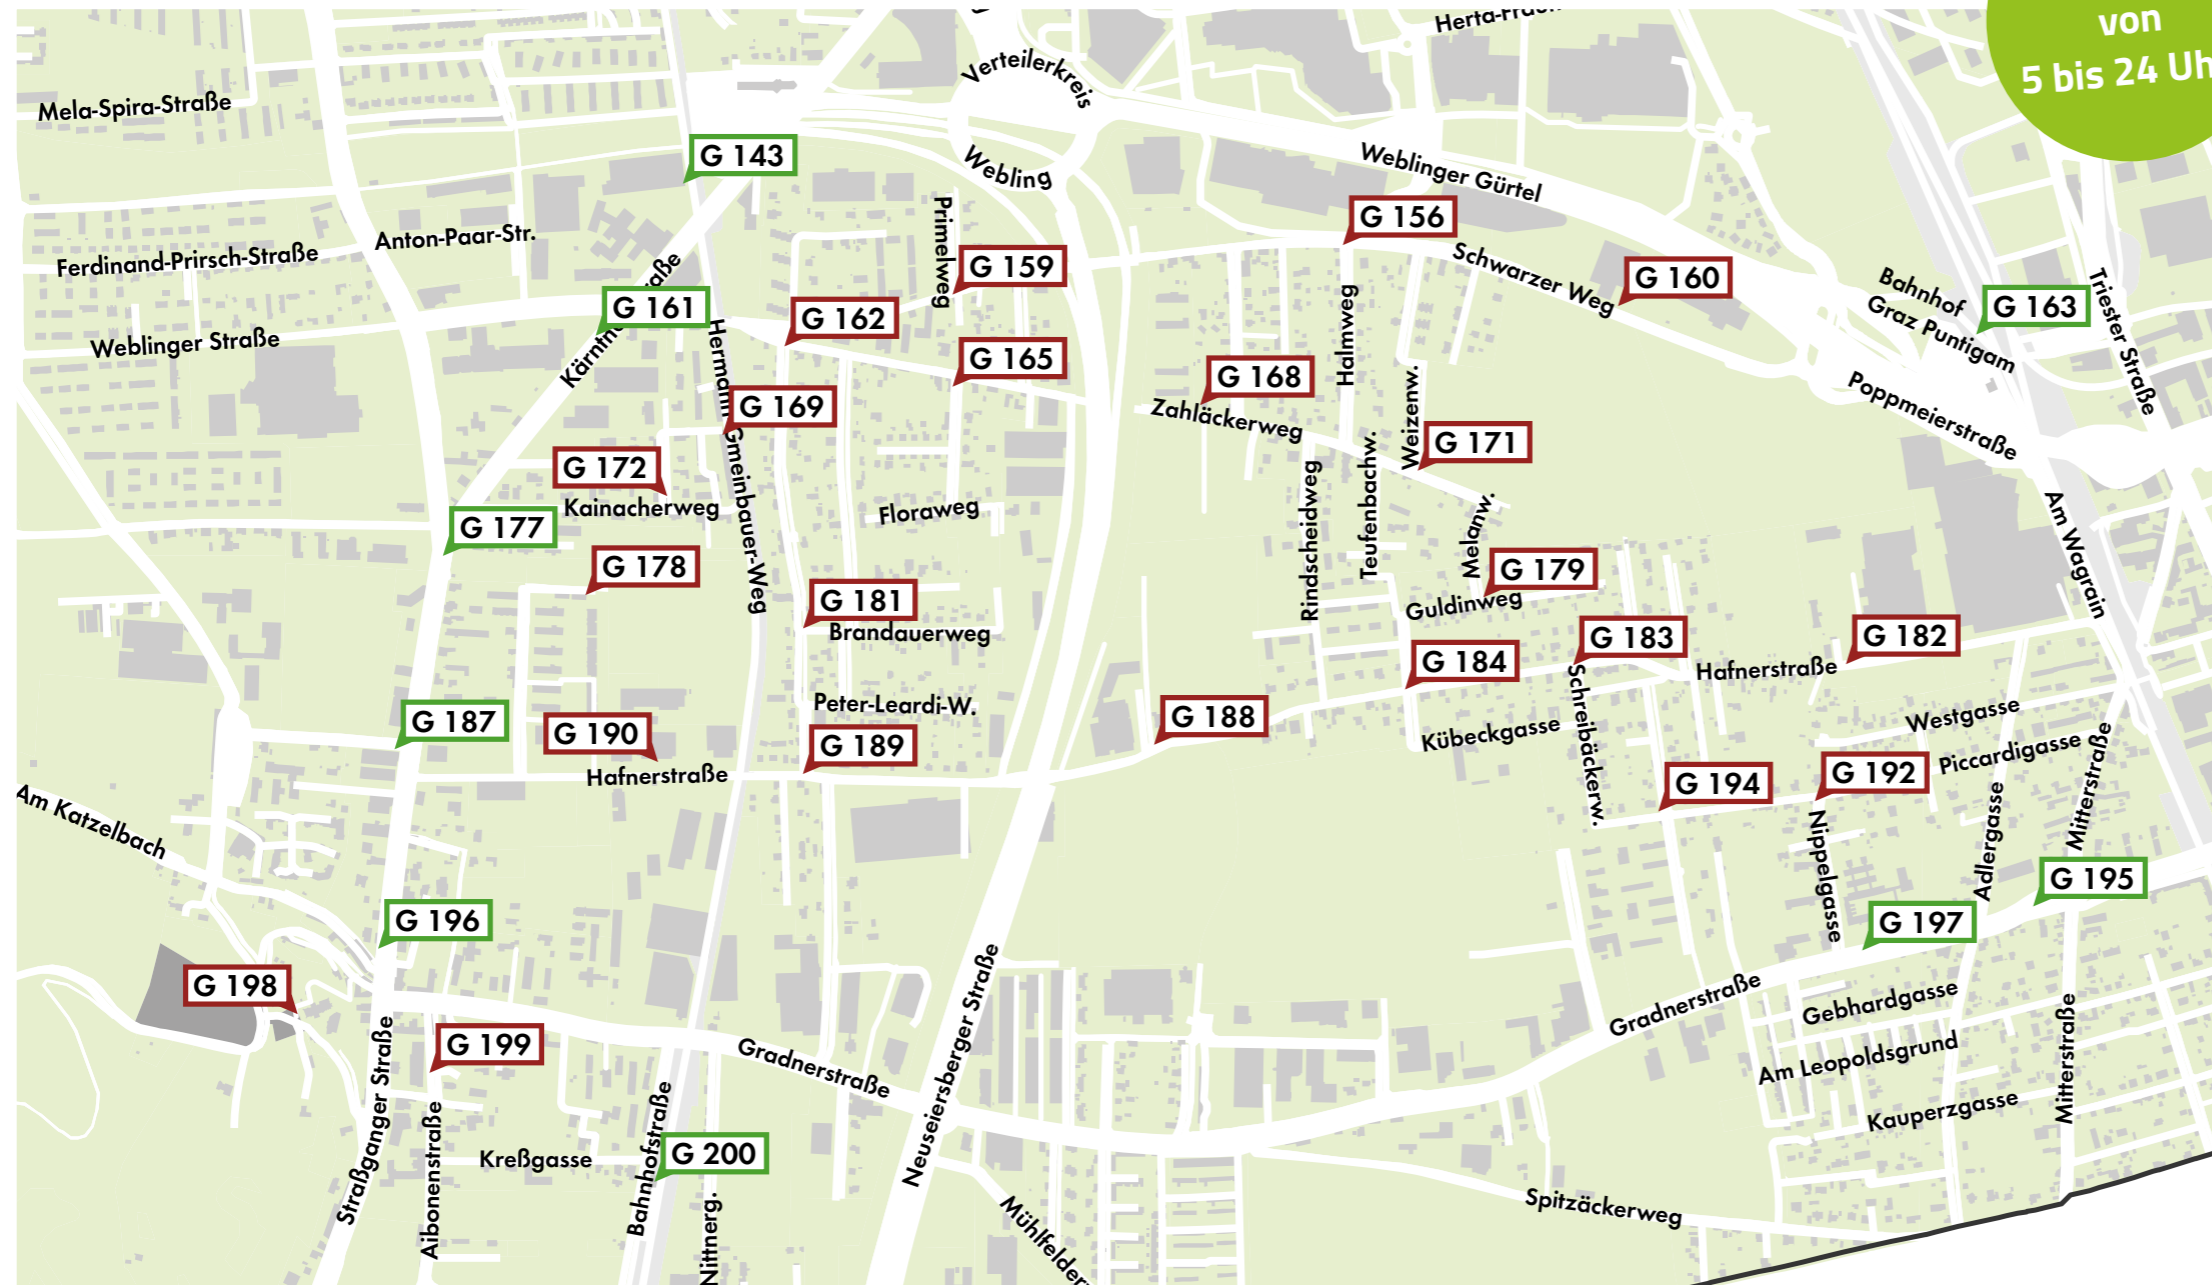

Gebiet Hafnerstraße

TÄGLICH
von
5 bis 24 Uhr*

 GUSTmobil-Haltestellen zur Anbindung an Bus, Bahn und Bim ergänzende GUSTmobil-Haltestellen

0123 500 44 11

Buchen mit der ISTmobil-App

Weitere Informationen und alle weiteren Haltestellen: www.ISTmobil.at/istmobil-regionen/gustmobil-graz

*Betriebszeiten am 24. und 31. Dezember von 5 bis 17 Uhr.

Bei Fahrten, die von ISTmobil vermittelt oder beauftragt wurden, gelten die AGBs der ISTmobil GmbH. Diese liegen in jedem GUSTmobil-Fahrzeug auf und sind online unter www.ISTmobil.at abrufbar.

- G 143 Bahnhof Graz-Webling
- G 156 Schwarzer Weg/Halmweg
- G 159 Schwarzer Weg/Primelweg
- G 160 Schwarzer Weg/Einkaufscenter
- G 161 Schwarzer Weg
- G 162 Zahläckerweg/Hohenwartweg
- G 163 Bahnhof Graz-Puntigam
- G 165 Zahläckerweg/Floraweg
- G 168 Zahläckerw/Heimgartenverein
- G 169 Hermann-Gmeiner-Weg 28
- G 172 Hermann-Gmeiner-Weg 54
- G 171 Zahläckerweg/Weizenweg
- G 177 Sattlerweg
- G 178 Hanns-Koren-Ring 58-62
- G 179 Guldinweg/Melanweg
- G 181 Brandauerweg
- G 182 Hafnerstr/Heimgartenverein
- G 183 Schreibäckerweg
- G 184 Hafnerstraße/Guldinweg
- G 187 Bad Straßgang
- G 188 Hafnerstraße 122-126
- G 189 Hafnerstraße/Grundwiesenweg
- G 190 Hafnerstr/Hanns-Koren-Ring
- G 192 Nippelgasse
- G 194 Piccardigasse/Grundäckerg
- G 195 Gradnerstraße
- G 196 Straßgang-Zentrum
- G 197 Schule Puntigam
- G 198 Pfarrkirche Straßgang
- G 199 Pflgewohnhaus Straßgang
- G 200 Bahnhof Graz-Straßgang