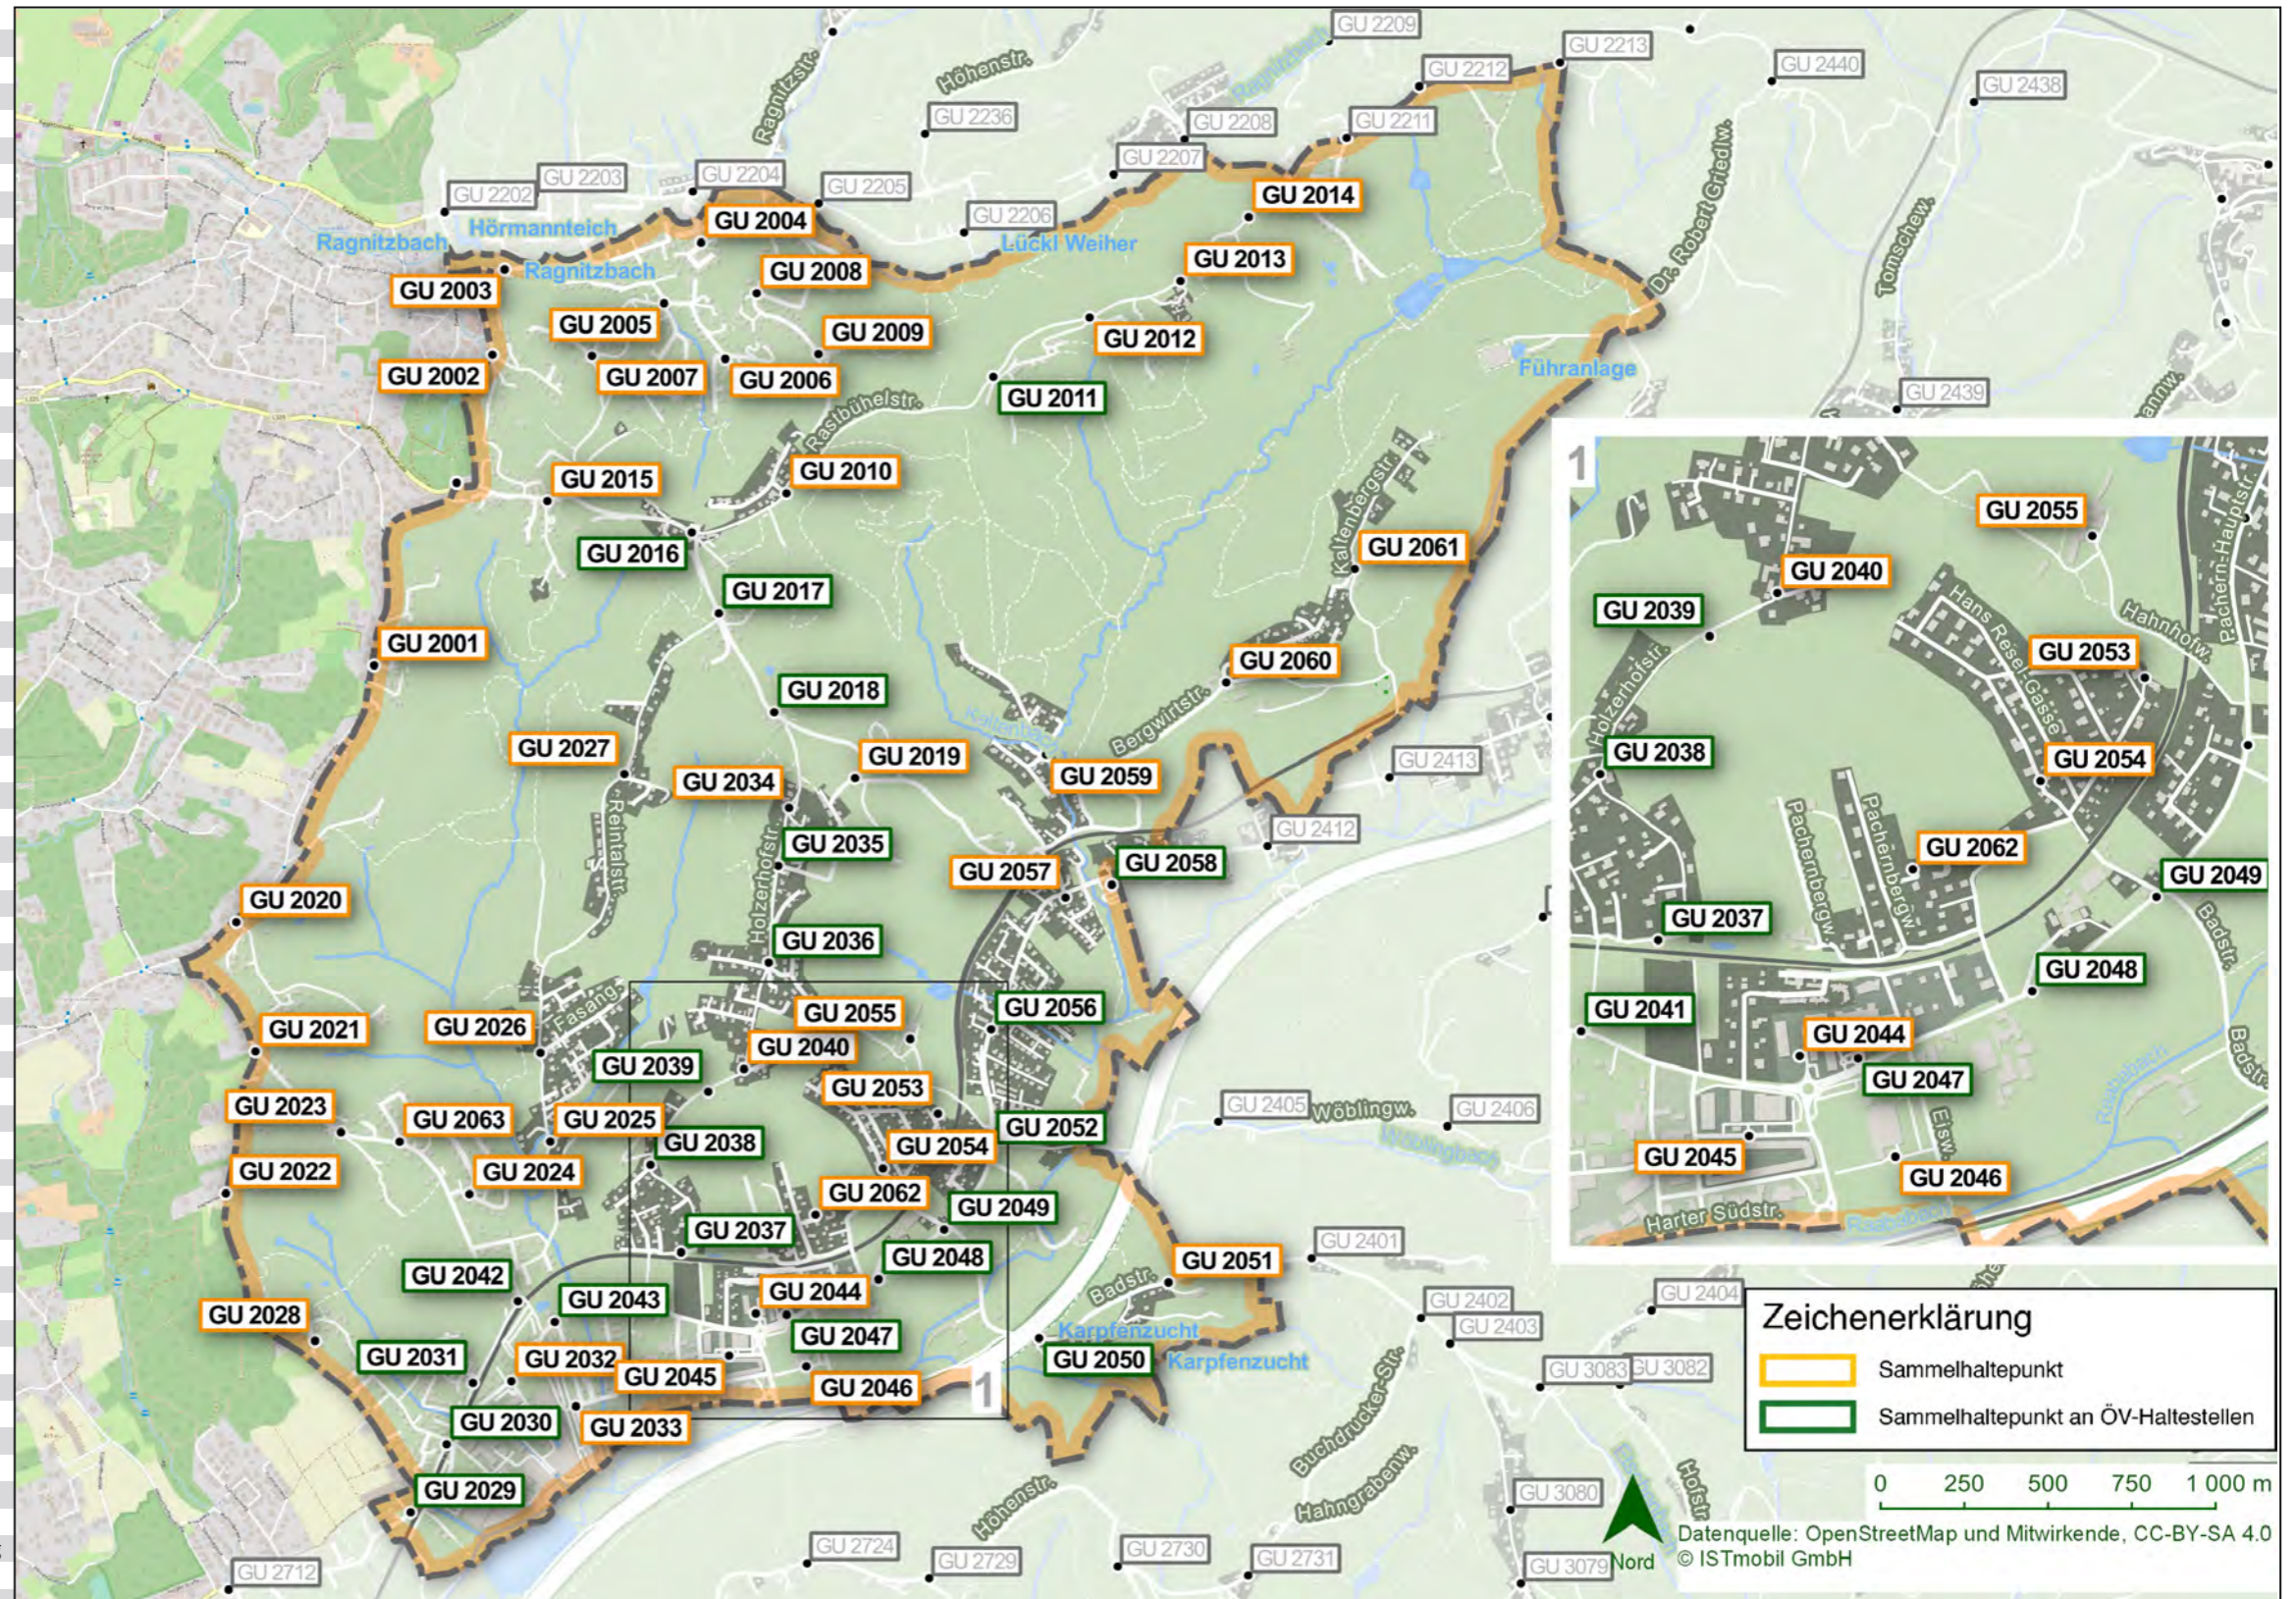

GU 2001	Lustbühel	Petersbergenstraße 194
GU 2002	Rastbühel	Angermayrstr/Hans Klöpferg
GU 2003	Rastbühel	Rothweg/Spielplatz Ragnitz
GU 2004	Rastbühel	Am Steinergrund
GU 2005	Rastbühel	Haberwaldgasse
GU 2006	Rastbühel	Haberwaldgasse 26
GU 2007	Rastbühel	Karl Bindergergasse/Waldgasse
GU 2008	Rastbühel	Peter Rosegger-Straße 39
GU 2009	Rastbühel	Peter Rosegger-Straße 22
GU 2010	Rastbühel	Rastbühel/Scherling
GU 2011	Rastbühel	Attemshof
GU 2012	Rastbühel	Franz Bscheiden-Höhe
GU 2013	Rastbühel	MEDVED
GU 2014	Rastbühel	Kapelle
GU 2015	Rastbühel	Rupertistraße/Kirschengasse
GU 2016	Hohenrain	Weberwirt
GU 2017	Hart bei Graz	Abzweigung Reintalstraße
GU 2018	Hart bei Graz	Abzweigung Holzerhofstraße
GU 2019	Hart bei Graz	Rupertistraße/Herzog
GU 2020	Hart bei Graz	Paul Anton Keller Weg
GU 2021	Hart bei Graz	Pachernweg/Kapelle
GU 2022	Hart bei Graz	Pachernweg 54
GU 2023	Hart bei Graz	Lindenstraße 57
GU 2024	Hart bei Graz	Siedlung Ringsteinerweg
GU 2025	Hart bei Graz	Reintalstraße 28
GU 2026	Hart bei Graz	Fasangasse
GU 2027	Hart bei Graz	Reintalstraße
GU 2028	Hart bei Graz	Bierbaumstraße 50
GU 2029	Hart bei Graz	Bahnübergang
GU 2030	Hart bei Graz	Bahnhof
GU 2031	Hart bei Graz	Reinhard Machold Straße
GU 2032	Hart bei Graz	Pachern Hauptstr/FA Knapp
GU 2033	Hart bei Graz	Gewerbepark Knapp/SMB
GU 2034	Hart bei Graz	Holzerhofstr Casa Riedl
GU 2035	Hart bei Graz	Holzerhofstraße/Binder
GU 2036	Hart bei Graz	Holzerhofstraße/Hangweg
GU 2037	Hart bei Graz	Holzerhofstraße 37
GU 2038	Hart bei Graz	Holzhoferstraße/Vogelbauer
GU 2039	Pachern bei Graz	Holzerhofstraße 103
GU 2040	Pachern bei Graz	Holzerhofstraße/Felser
GU 2041	Pachern bei Graz	Holzerhofstraße
GU 2042	Pachern bei Graz	Lindenstraße
GU 2043	Pachern bei Graz	Lindenwirt
GU 2044	Pachern bei Graz	Raiba/Billa
GU 2045	Pachern bei Graz	J Kamper Ring/Post/Spar
GU 2046	Pachern bei Graz	Sportzentrum
GU 2047	Pachern bei Graz	Schule
GU 2048	Pachern bei Graz	Gemeinde
GU 2049	Pachern bei Graz	Badstraße
GU 2050	Pachern bei Graz	Abzw Grabnerweg
GU 2051	Pachern bei Graz	Badstraße 60
GU 2052	Pachern bei Graz	Wöblinger Straße
GU 2053	Pachern bei Graz	Josef Hartmannngasse 24
GU 2054	Pachern bei Graz	Hans Resel Gasse 19
GU 2055	Pachern bei Graz	Klockerhof/Modern Golf
GU 2056	Pachern bei Graz	Cafe Gleichweit
GU 2057	Pachern bei Graz	Pachern Hauptstr/Hahnhofweg
GU 2058	Pachern bei Graz	Pachern Park and Ride
GU 2059	Pachern bei Graz	Kaltenbachweg
GU 2060	Pachern bei Graz	Bergwirtsstraße
GU 2061	Pachern bei Graz	Kaltenbergstraße
GU 2062	Hart bei Graz	DDr Hans Schober
GU 2063	Hart bei Graz	Am Schlosshang

ISTmobil GmbH | www.ISTmobil.at
Kartenstand: Mai 2021
Kartenautor: Florian Hitzelberger, BSc.
Datengrundlage: OpenStreetMap & Mitwirkende

GUSTmobil wird aus Mitteln des Verkehrsressorts des Landes Steiermark gefördert und aus Regionalmitteln im Rahmen des StLRG 2018 unterstützt.