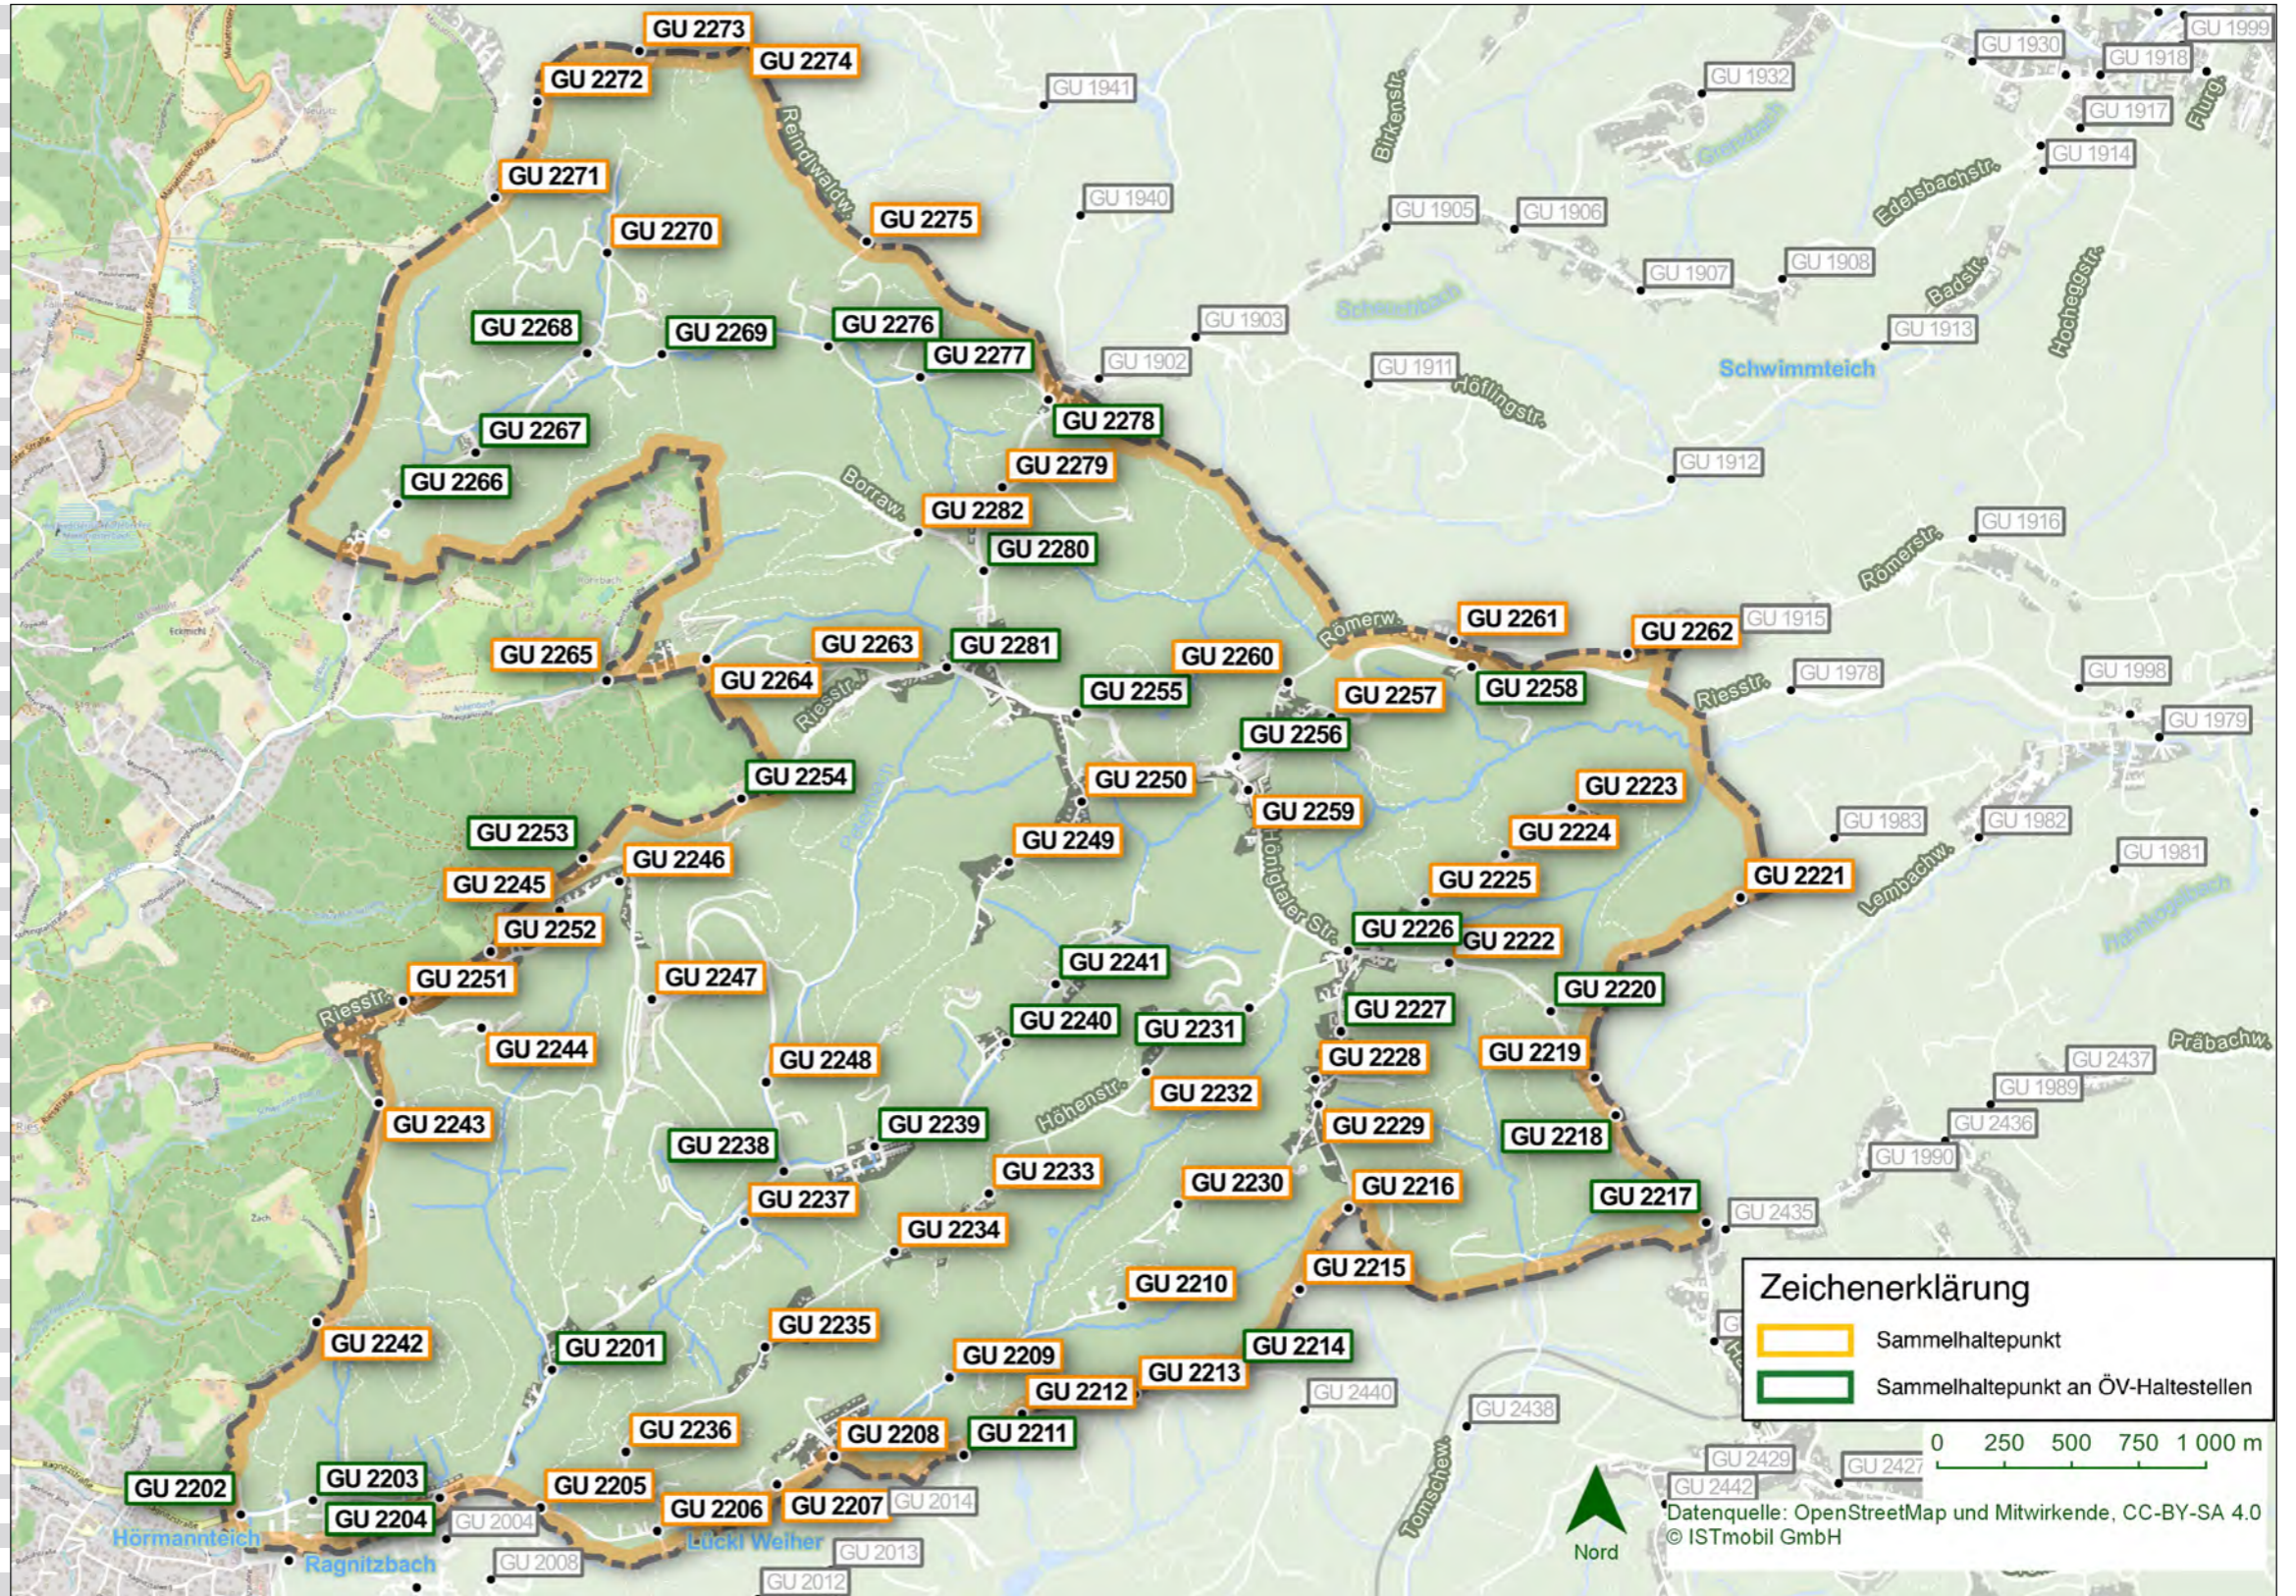

Gemeinde Kainbach bei Graz

Für eine Fahrt mit GUSTmobil von einer Gemeinde in eine andere Gemeinde finden Sie den Haltepunkt auf der jeweiligen Gemeindekarte.

ÖV-Hauptknotenpunkte Kainbach bei Graz*

GU 2203	Ragnitz	Ragnitzstraße/Endstation GVB
GU 2281	Schillingsdorf	Schillingsdorf
GU 9009	Graz	Stifting

*ermöglichen den einfachen und kostengünstigen Anschluss zu Bus und Bahn. Unabhängig von der tatsächlichen Fahrtlänge sind die gekennzeichneten ÖV Hauptknotenpunkte Ihrer Gemeinde um max. 5,00 Euro pro Person erreichbar.