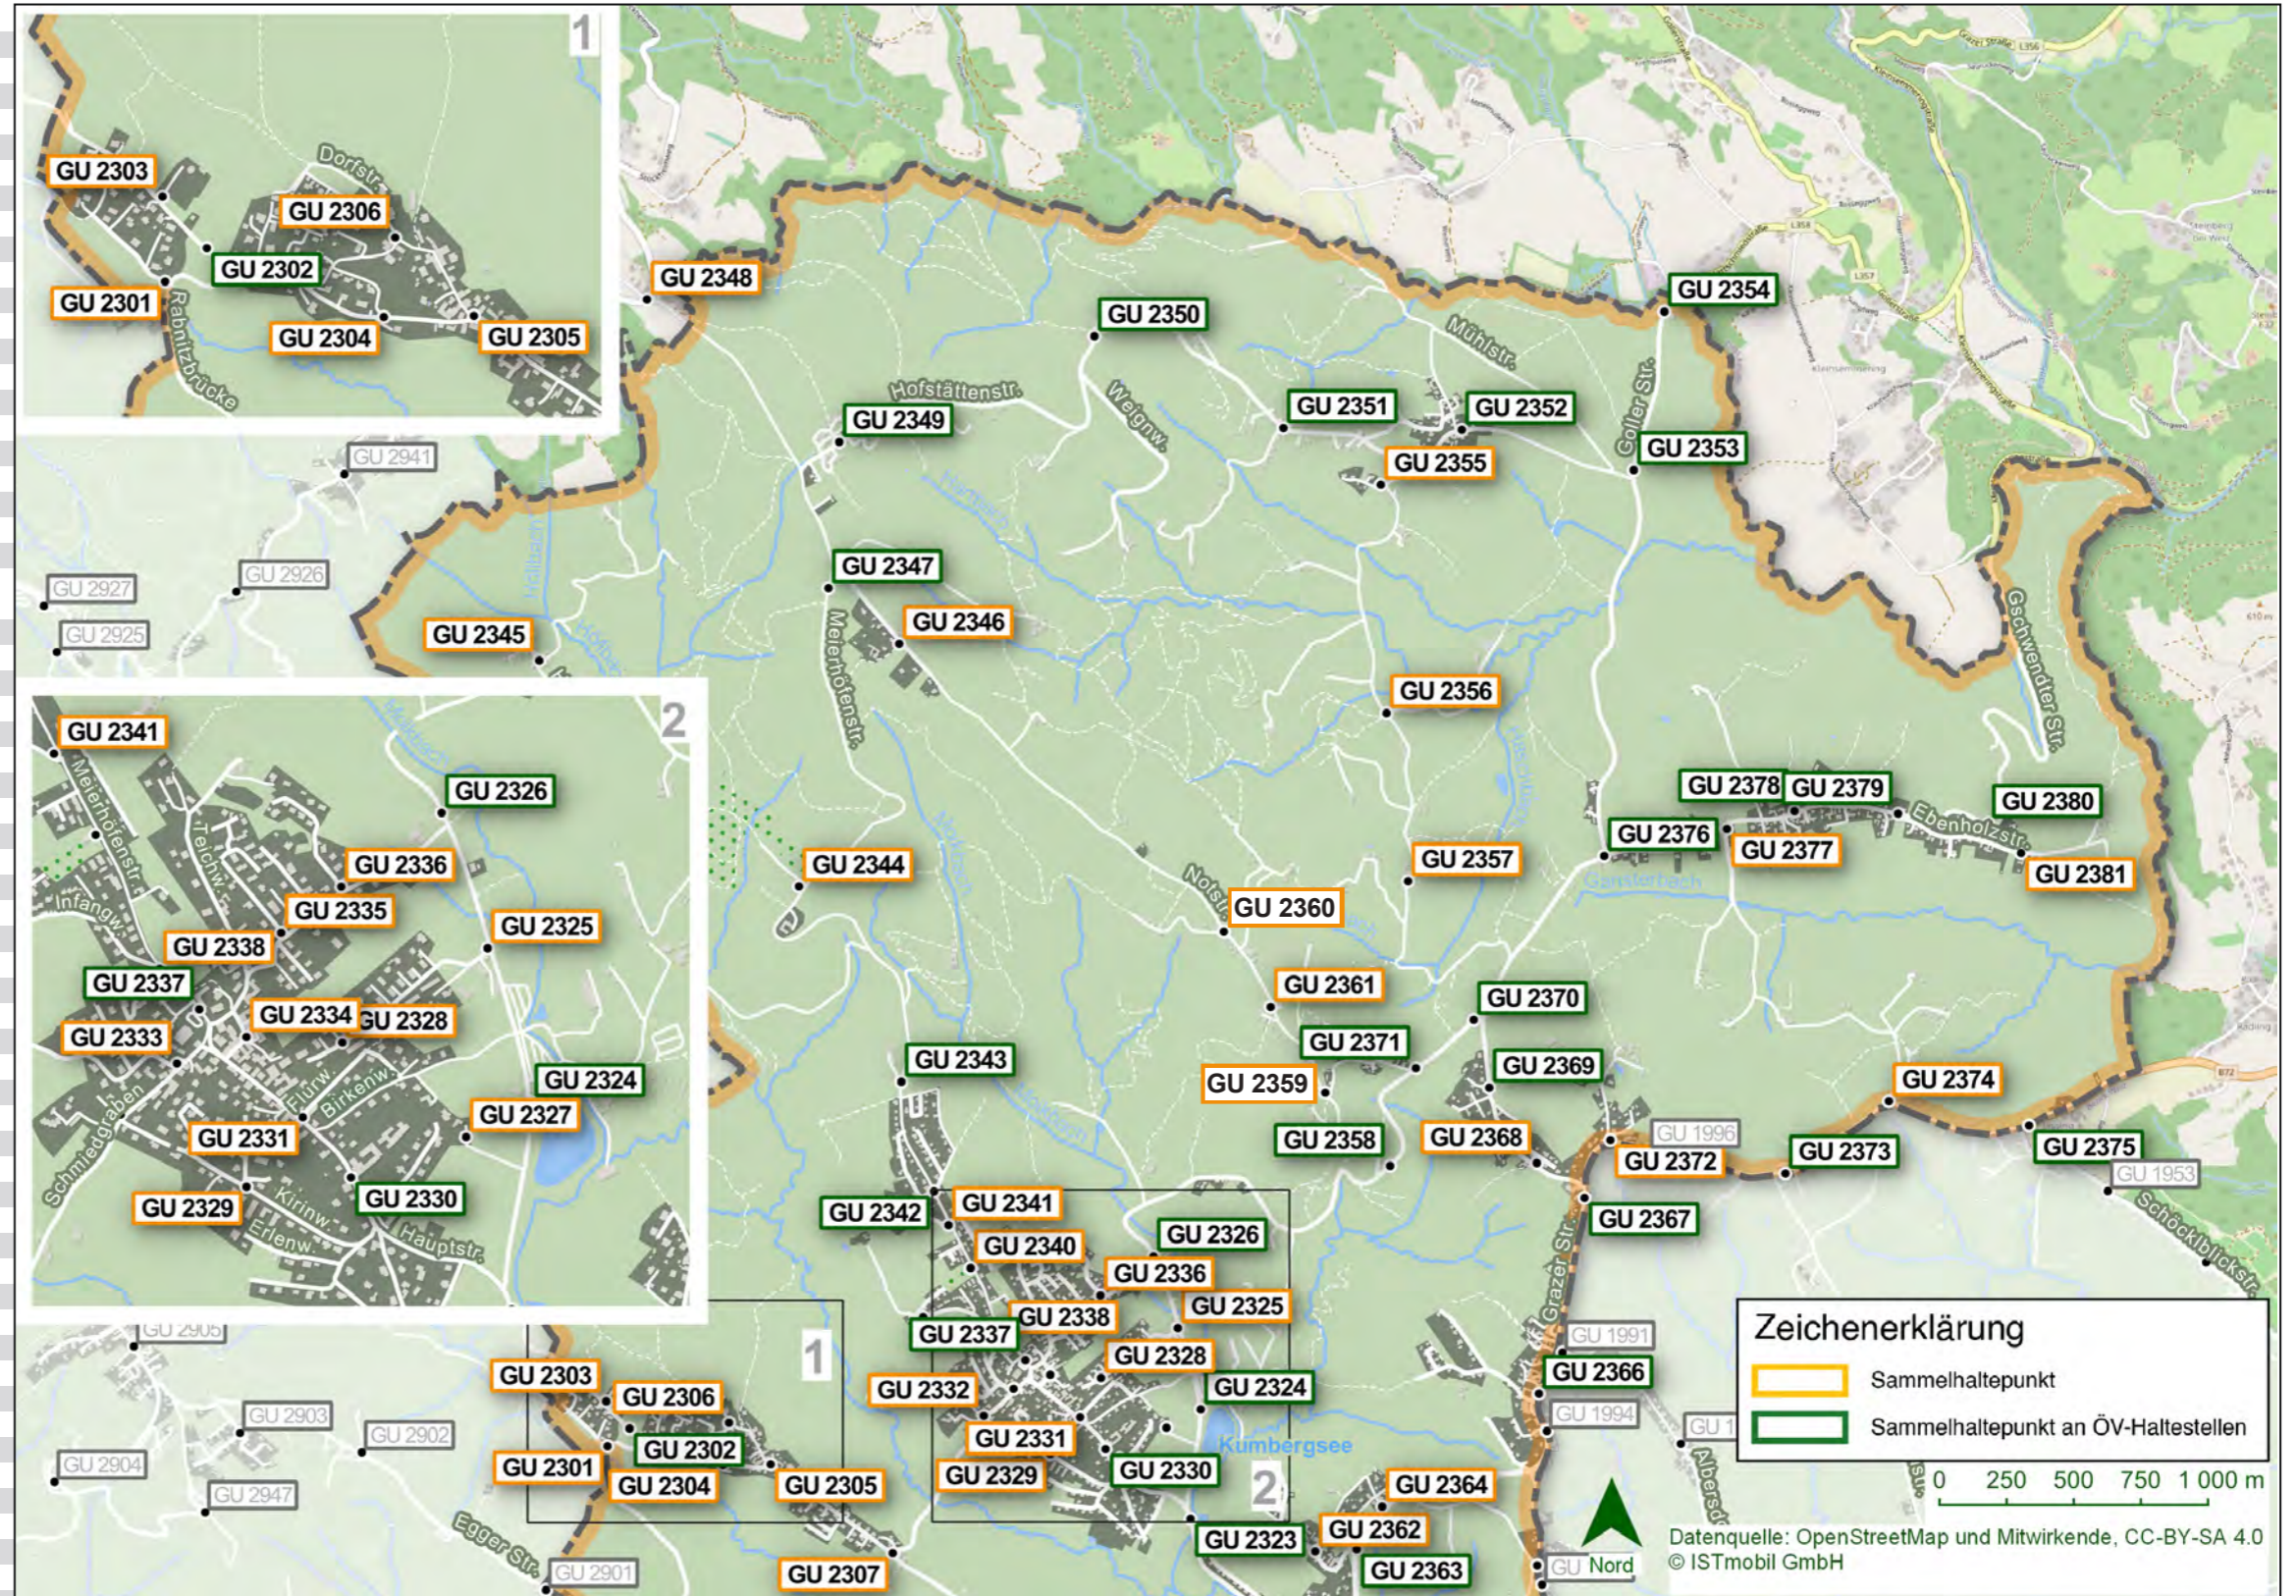

GU 2301	Rabnitz	Breitangerweg
GU 2302	Rabnitz	Abzweigung
GU 2303	Rabnitz	Rabnitzbrücke
GU 2304	Rabnitz	Sonnleitenweg
GU 2305	Rabnitz	Dorfkreuz
GU 2306	Rabnitz	Mostschenke
GU 2307	Rabnitz	Kreuzung Wollsdorfstraße
GU 2323	Kumberg	Krempelbrücke
GU 2324	Kumberg	Well Welt
GU 2325	Kumberg	ASZ/Bauhof
GU 2326	Kumberg	Ganster
GU 2327	Kumberg	Dr Schuster
GU 2328	Kumberg	Panoramaweg
GU 2329	Kumberg	Kirinweg
GU 2330	Kumberg	Volksschule
GU 2331	Kumberg	Birkenweg
GU 2332	Kumberg	Schmiedgraben
GU 2333	Kumberg	Stachelbauerweg
GU 2334	Kumberg	Marktplatz
GU 2335	Kumberg	Holzäckerweg
GU 2336	Kumberg	Richterweg
GU 2337	Kumberg	Ort
GU 2338	Kumberg	Feuerwehr
GU 2339	Kumberg	Infangweg
GU 2340	Kumberg	Friedhof
GU 2341	Kumberg	Blumenhang
GU 2342	Kainberg	Eichenweg
GU 2343	Kainberg	Schloss
GU 2344	Kainberg	FriedWald
GU 2345	Hermisdorf	Ort
GU 2346	Würzelberg	Ort
GU 2347	Würzelberg	Bushaltestelle
GU 2348	Meierhöfen	Kreuzwirt
GU 2349	Meierhöfen	Kapelle
GU 2350	Grubberg	Jägerwirt
GU 2351	Grubberg	Haselbacher
GU 2352	Hofstätten	Ort
GU 2353	Hofstätten	Abzweigung Ort
GU 2354	Hofstätten	Hartschmiede/Auen
GU 2355	Hirtenfeldberg	Brandner
GU 2356	Hirtenfeldberg	Bachsepl
GU 2357	Hirtenfeldberg	Ort
GU 2358	Not	Abzweigung
GU 2359	Not	Winterweberkapelle
GU 2360	Not	Gauper Ertl
GU 2361	Not	Ort
GU 2362	Frindorf	Ort
GU 2363	Frindorf	Bushaltestelle
GU 2364	Frindorf	Angerweg
GU 2365	Albersdorf	Harterstraße
GU 2366	Albersdorf	Ort
GU 2367	Albersdorf	Gottmannschmiede
GU 2368	Pircha	Schneiderweg
GU 2369	Pircha	Ort
GU 2370	Pircha	Schustergraben
GU 2371	Pircha	Kürbisgasse
GU 2372	Pircha	Pirchastraße
GU 2373	Jassing	Kumberg - Nicklsiedlung
GU 2374	Jassing	Jassingstraße
GU 2375	Jassing	Kumberg - Steinmasslwirt
GU 2376	Gschwendt	Gstauda
GU 2377	Gschwendt	Exengraben
GU 2378	Gschwendt	Ort
GU 2379	Gschwendt	Abzweigung Ebenholzstraße
GU 2380	Gschwendt	Grimm
GU 2381	Gschwendt	Ebenholzstraße

ISTmobil GmbH | www.ISTmobil.at
Kartenstand: Mai 2021
Kartenautor: Florian Hitzelberger, BSc.
Datengrundlage: OpenStreetMap & Mitwirkende

GUSTmobil wird aus Mitteln des Verkehrsressorts des Landes Steiermark gefördert und aus Regionalmitteln im Rahmen des StLREG 2018 unterstützt.