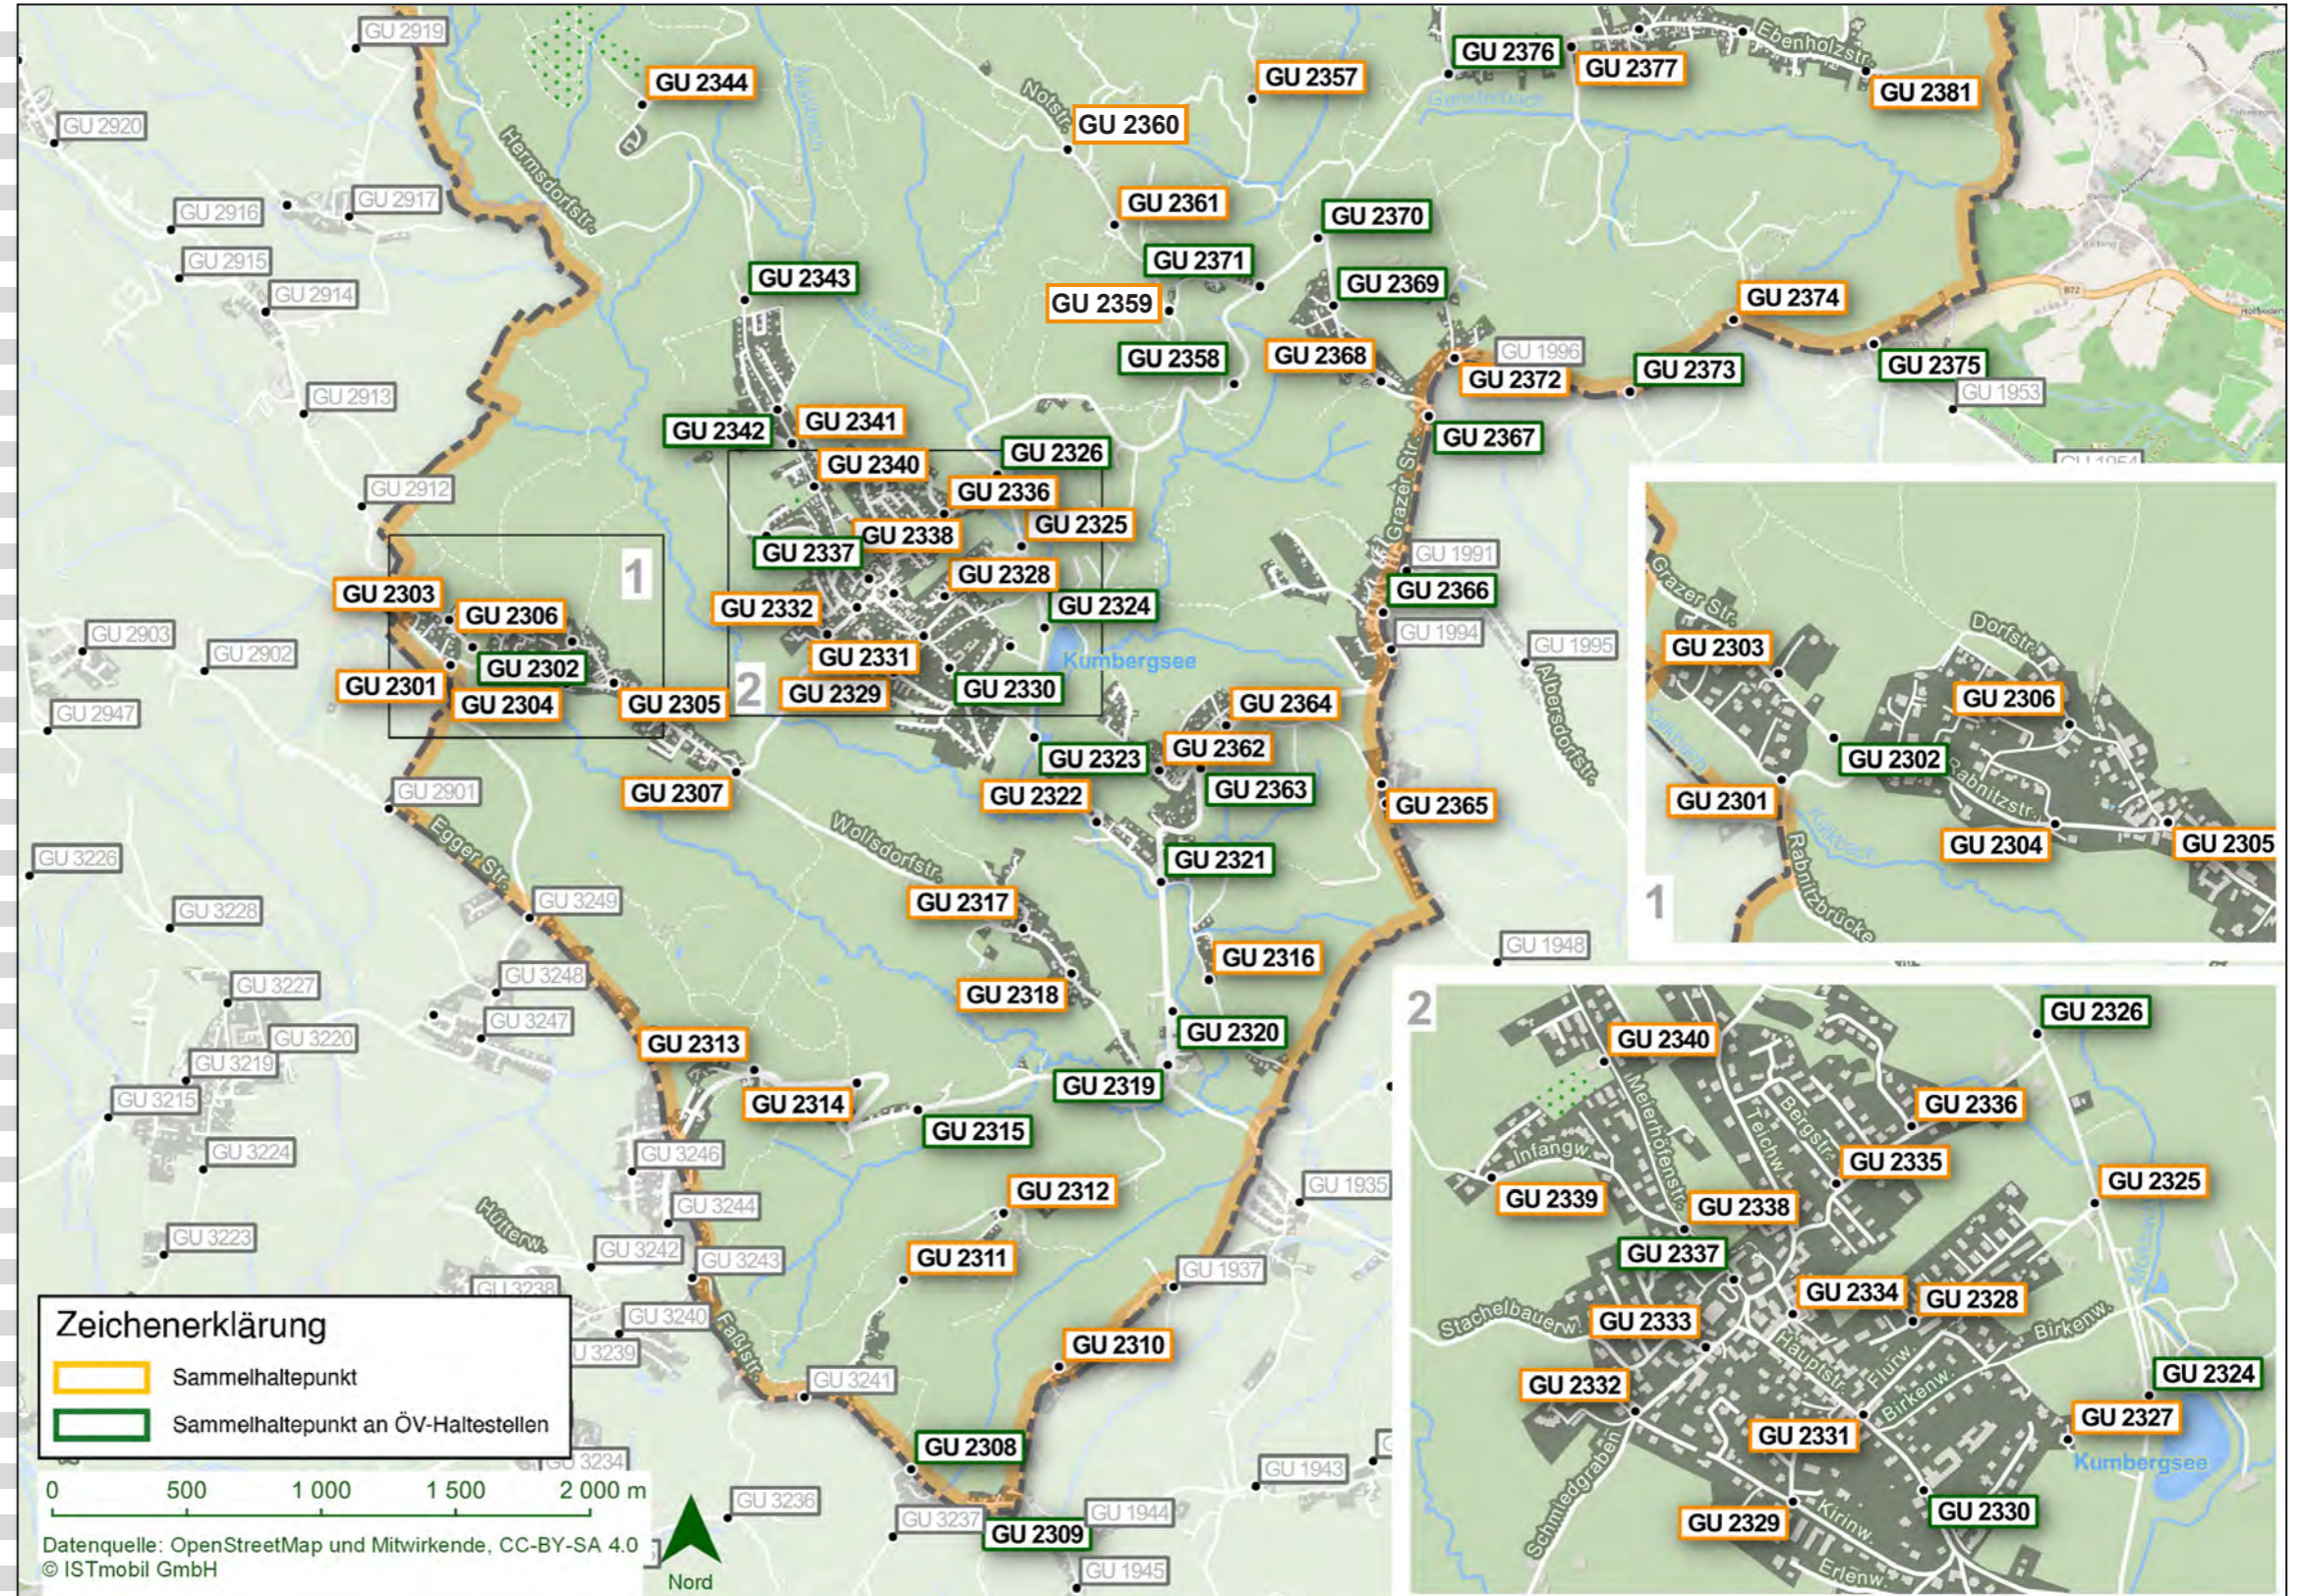

GU 2301	Rabnitz	Breitangerweg
GU 2302	Rabnitz	Abzweigung
GU 2303	Rabnitz	Rabnitzbrücke
GU 2304	Rabnitz	Sonnleiteweg
GU 2305	Rabnitz	Dorfkreuz
GU 2306	Rabnitz	Mostschenke
GU 2307	Rabnitz	Kreuzung Wollsdorfstraße
GU 2308	Prellerberg	Abzw Rauterweg
GU 2309	Prellerberg	Schaffer
GU 2310	Mitteregg	Mittereggstraße
GU 2311	Eidexberg	Eidexbergstraße
GU 2312	Eidexberg	Ort
GU 2313	Faßberg	Regner
GU 2314	Forst	Grazerstraße
GU 2315	Forst	Forst bei Kumberg
GU 2316	Birleiten	Radweg
GU 2317	Wollsdorf	Dorfkreuz
GU 2318	Wollsdorf	Wollsdorfstraße
GU 2319	Wollsdorf	Bachwirt
GU 2320	Kumberg	Apothek
GU 2321	Kumberg	Kumbergbrücke
GU 2322	Kumberg	Hauptstraße 61
GU 2323	Kumberg	Krempelbrücke
GU 2324	Kumberg	Well Welt
GU 2325	Kumberg	ASZ/Bauhof
GU 2326	Kumberg	Ganster
GU 2327	Kumberg	Dr Schuster
GU 2328	Kumberg	Panoramaweg
GU 2329	Kumberg	Kirinweg
GU 2330	Kumberg	Volksschule
GU 2331	Kumberg	Birkenweg
GU 2332	Kumberg	Schmiedgraben
GU 2333	Kumberg	Stachelbauerweg
GU 2334	Kumberg	Marktplatz
GU 2335	Kumberg	Holzäckerweg
GU 2336	Kumberg	Richterweg
GU 2337	Kumberg	Ort
GU 2338	Kumberg	Feuerwehr
GU 2339	Kumberg	Infangweg
GU 2340	Kumberg	Friedhof
GU 2341	Kumberg	Blumenhang
GU 2342	Kainberg	Eichenweg
GU 2343	Kainberg	Schloss
GU 2344	Kainberg	Friedwald
GU 2357	Hirtenfeldberg	Ort
GU 2358	Not	Abzweigung
GU 2359	Not	Winterweberkapelle
GU 2360	Not	Gauper Ertl
GU 2361	Not	Ort
GU 2362	Frindorf	Ort
GU 2363	Frindorf	Bushaltestelle
GU 2364	Frindorf	Angerweg
GU 2365	Albersdorf	Harterstraße
GU 2366	Albersdorf	Ort
GU 2367	Albersdorf	Gottmannschmiede
GU 2368	Pircha	Schneiderweg
GU 2369	Pircha	Ort
GU 2370	Pircha	Schustergraben
GU 2371	Pircha	Kürbisgasse
GU 2372	Pircha	Pirchastraße
GU 2373	Jassing	Kumberg - Nicklsiedlung
GU 2374	Jassing	Jassingstraße
GU 2375	Jassing	Kumberg - Steinmasslwirt
GU 2376	Gschwendt	Gstauda
GU 2377	Gschwendt	Exengraben
GU 2381	Gschwendt	Ebenholzstraße

ISTmobil GmbH | www.ISTmobil.at
Kartenstand: Mai 2021
Kartenautor: Florian Hitzelberger, BSc.
Datengrundlage: OpenStreetMap & Mitwirkende

GUSTmobil wird aus Mitteln des Verkehrsressorts des Landes Steiermark gefördert und aus Regionsmitteln im Rahmen des StLREG 2018 unterstützt.