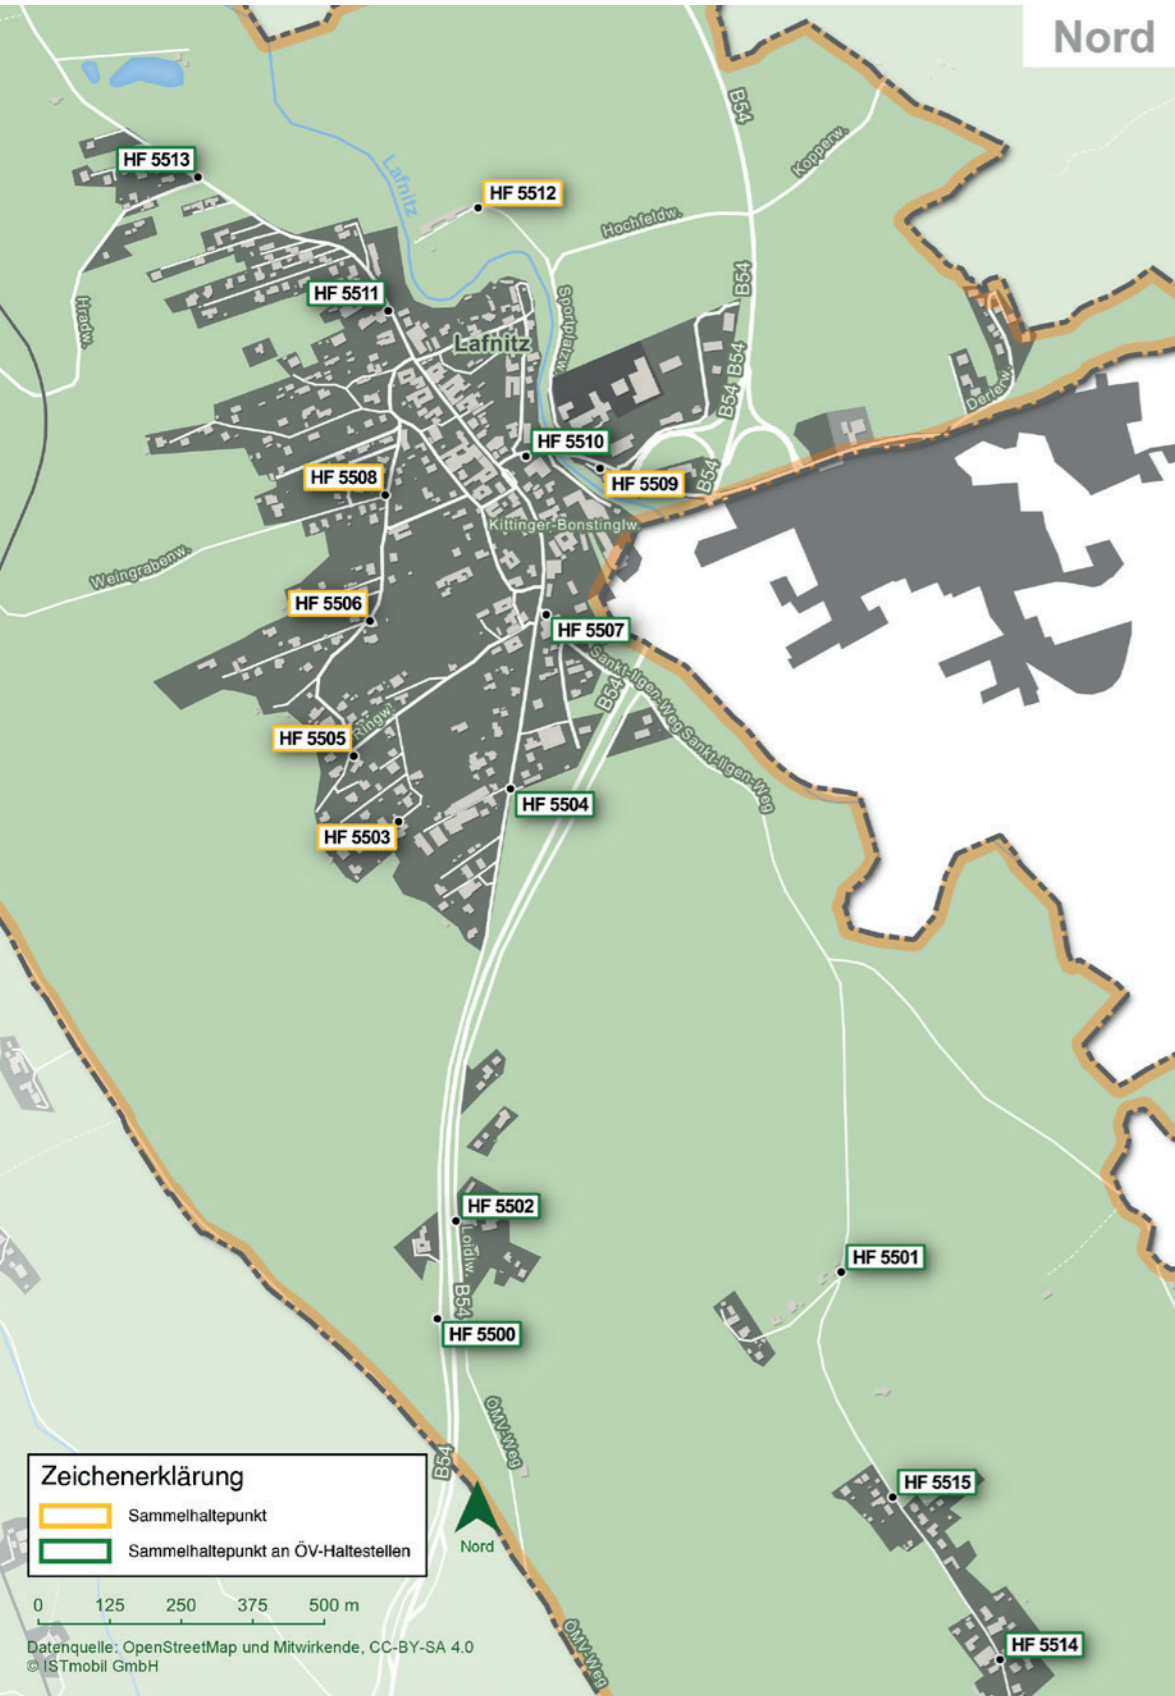

GEMEINDE
Lafnitz

ÖFFENTLICHER VERKEHR
Hauptknotenpunkte

HF 5425 Rohrbach an der Lafnitz - Bahnhof
HF 5516 Grafendorf bei Hartberg - Bahnhof

Sammelhaltepunkte

HF 5500	Verdichterstation
HF 5501	Haide Nord
HF 5502	Unterfeld Loidl
HF 5503	Waldsiedlung
HF 5504	Süd
HF 5505	Ringweg - Schwarzinger
HF 5506	Novakweg
HF 5507	Nöhrrer Bäckerei
HF 5508	Loidl Siedlung
HF 5509	Spar
HF 5510	Gemeindezentrum (Bonstingl)
HF 5511	Schule
HF 5512	Sportplatz
HF 5513	Nord
HF 5514	Halwachs
HF 5515	Kremnitzer
HF 5516	Haltestellenweg
HF 5517	ESV - Oberlungitz
HF 5518	Triftweg - Römerstraße
HF 5519	Nord
HF 5520	Fa. Handler - Oberlungitz
HF 5521	Ortsmitte
HF 5522	Schullerweg
HF 5523	Wagendorfer Haide
HF 5524	Nord

Nord

Süd

Du möchtest eine Fahrt mit SAM buchen?

☎ 050 36 37 38

Du hast Fragen zu SAM oder der SAM-Card?

☎ 050 36 37 39
kundenservice@ISTmobil.at

Mobil mit der SAMCard

Hol dir die kostenlose SAMCard und nutze viele Vorteile wie bargeldlos bezahlen, Hausabholung und vieles mehr unter www.oststeiermark.at/sam

1 **Anruf, App oder Website**

Deine Fahrt spätestens 60 min vor Abfahrts-wunschzeit entweder unter Tel. 050/36 37 38, www.ISTmobil.at oder via ISTmobil App buchen.

2 **Zeit, Start- & Zielort abklären**

Namen, Anzahl der Fahrgäste und gewünschte Abfahrtszeit bekanntgeben. Rechtzeitig am Sammelhaltepunkt sein.

3 **Ziel erreicht**

Am Ziel in bar oder bargeldlos mittels persönlicher SAMCard bezahlen. Fertig!

oststeiermark.at/SAM