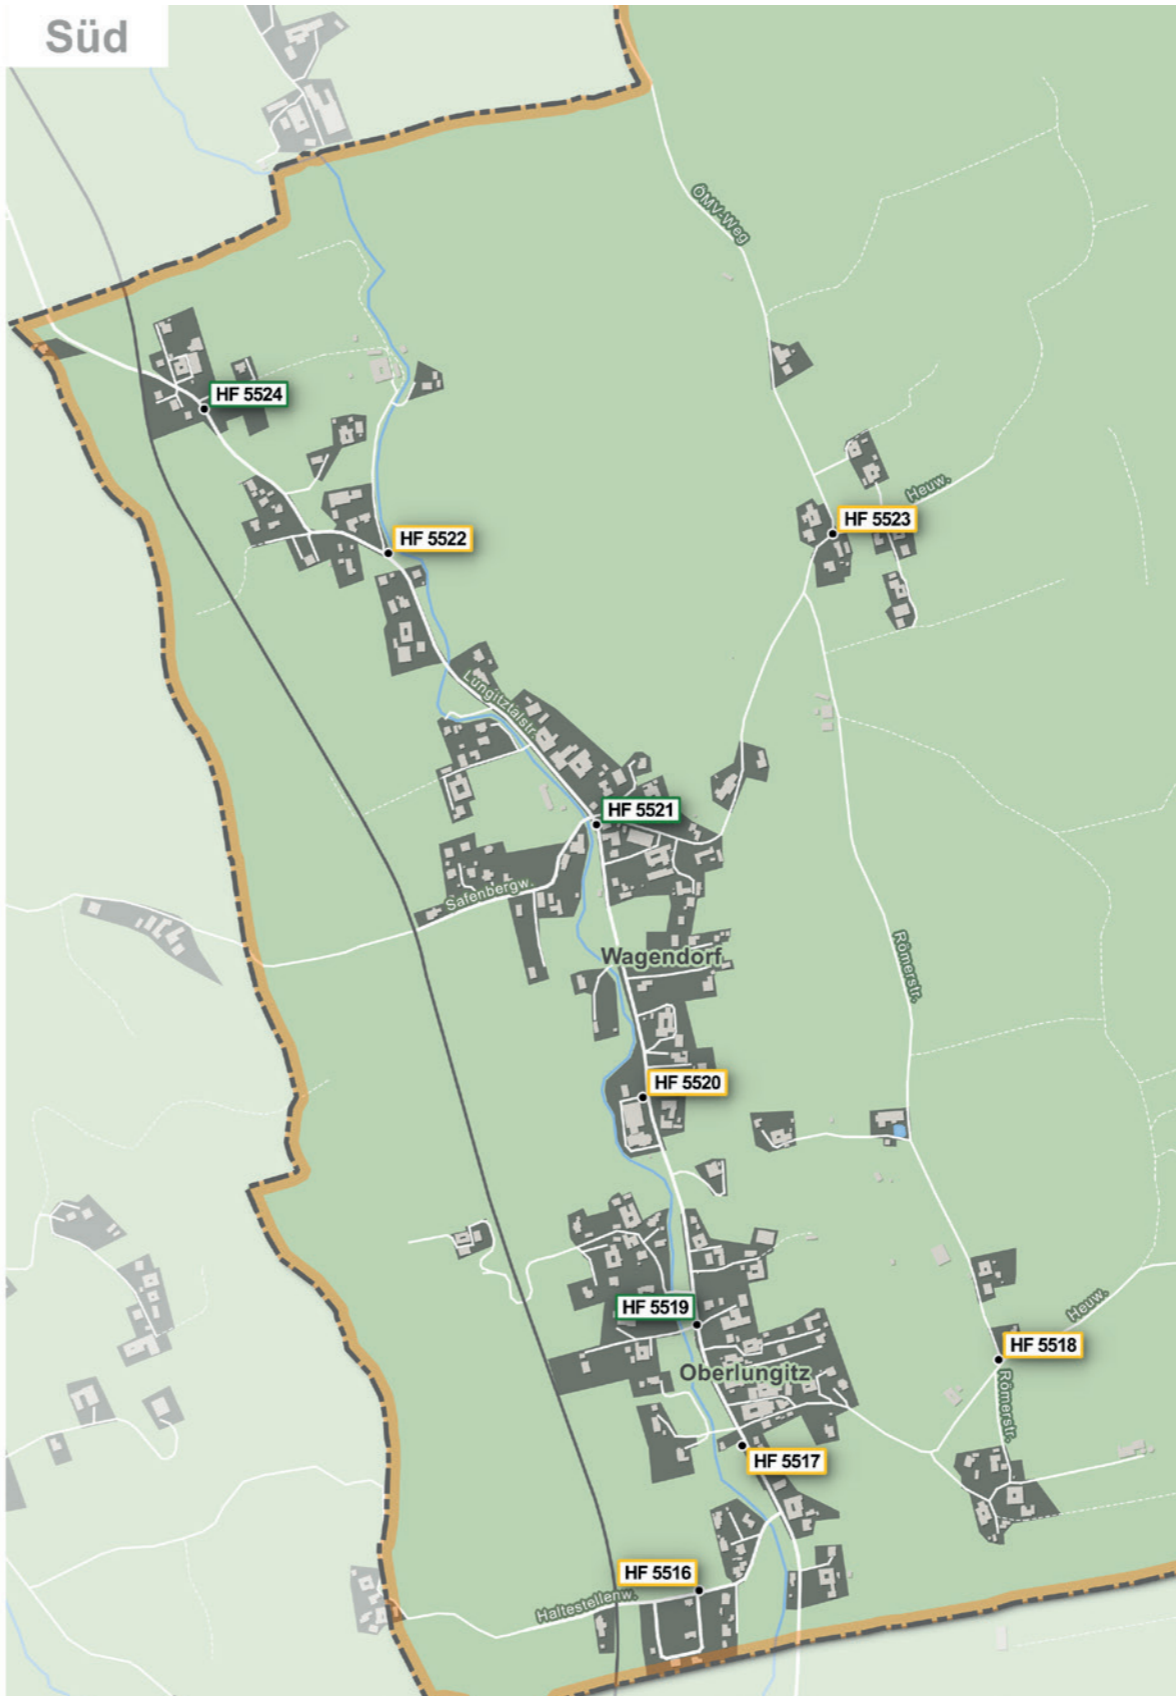

GEMEINDE  
**Lafnitz**

ÖFFENTLICHER VERKEHR  
**Hauptknotenpunkte**

HF 5425 Rohrbach an der Lafnitz - Bahnhof  
HF 5516 Grafendorf bei Hartberg - Bahnhof

**Sammelhaltepunkte**

HF 5500	Verdichterstation
HF 5501	Haide Nord
HF 5502	Unterfeld Loidl
HF 5503	Waldsiedlung
HF 5504	Süd
HF 5505	Ringweg - Schwarzinger
HF 5506	Novakweg
HF 5507	Nöhrrer Bäckerei
HF 5508	Loidl Siedlung
HF 5509	Spar
HF 5510	Gemeindezentrum (Bonstingl)
HF 5511	Schule
HF 5512	Sportplatz
HF 5513	Nord
HF 5514	Halwachs
HF 5515	Kremnitzer
HF 5516	Haltestellenweg
HF 5517	ESV - Oberlungitz
HF 5518	Triftweg - Römerstraße
HF 5519	Nord
HF 5520	Fa. Handler - Oberlungitz
HF 5521	Ortsmitte
HF 5522	Schullerweg
HF 5523	Wagendorfer Haide
HF 5524	Nord

Nord

Süd

Du möchtest eine Fahrt mit SAM buchen?

☎ 050 36 37 38

Du hast Fragen zu SAM oder der SAM-Card?

☎ 050 36 37 39  
kundenservice@ISTmobil.at

Mobil mit der SAMCard

Hol dir die kostenlose SAMCard und nutze viele Vorteile wie bargeldlos bezahlen, Hausabholung und vieles mehr unter [www.oststeiermark.at/sam](http://www.oststeiermark.at/sam)

1 **Anruf, App oder Website**

Deine Fahrt spätestens 60 min vor Abfahrts-wunschzeit entweder unter Tel. 050/36 37 38, [www.ISTmobil.at](http://www.ISTmobil.at) oder via ISTmobil App buchen.

2 **Zeit, Start- & Zielort abklären**

Namen, Anzahl der Fahrgäste und gewünschte Abfahrtszeit bekanntgeben. Rechtzeitig am Sammelhaltepunkt sein.

3 **Ziel erreicht**

Am Ziel in bar oder bargeldlos mittels persönlicher SAMCard bezahlen. Fertig!