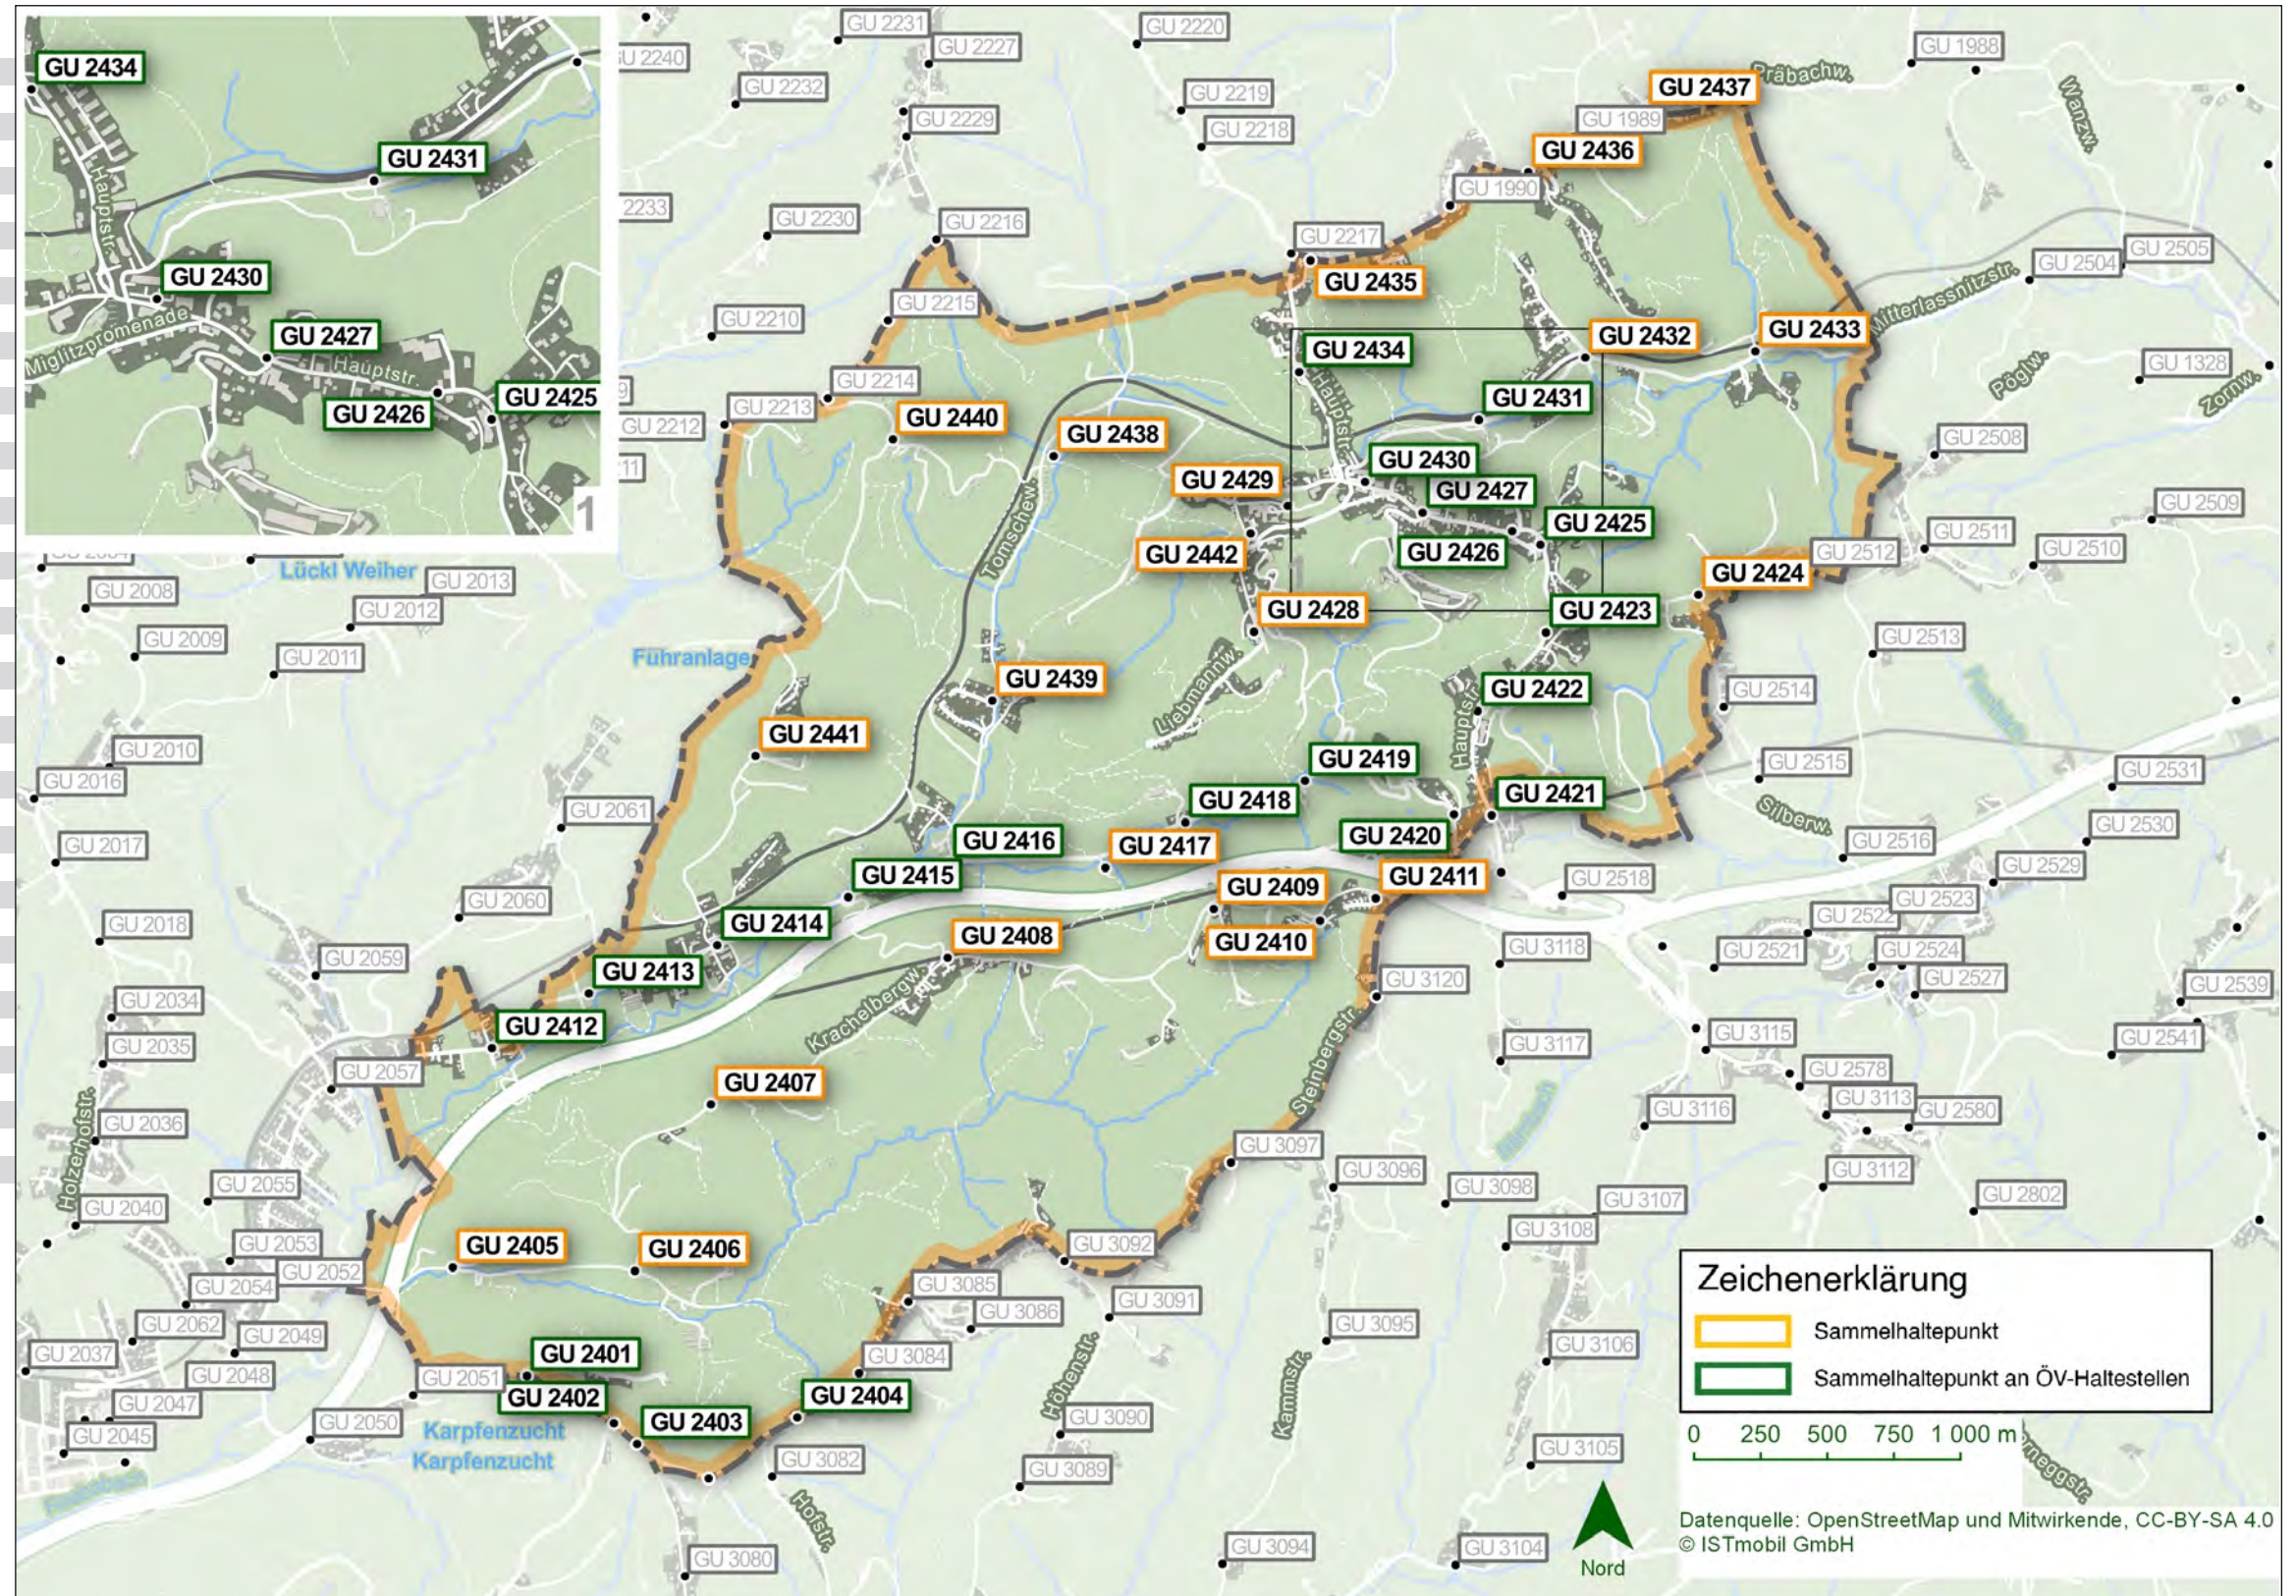

GU 2058	Pachern bei Graz	Pachern Park and Ride
GU 2430	Laßnitzhöhe	Hauptplatz
GU 2431	Laßnitzhöhe	Bahnhof

Für eine Fahrt mit GUSTmobil von einer Gemeinde in eine andere Gemeinde finden Sie den Haltepunkt auf der jeweiligen Gemeindekarte.

### Sammelhaltepunkte Laßnitzhöhe

GU 2401	Dürwagersbach	Geicher
GU 2402	Dürwagersbach	Leopold
GU 2403	Dürwagersbach	Aschenbachweg
GU 2404	Steinberg	Karnerwirt
GU 2405	Wöbling	Prevolschekweg
GU 2406	Wöbling	Hammerleitn
GU 2407	Krachelberg	Krachelbergweg
GU 2408	Krachelberg	Nöst/Rauschenberg
GU 2409	Krachelberg	Eisenbergerweg
GU 2410	Krachelberg	Krachelbergweg Nr 18-26
GU 2411	Krachelberg	Krachelbergweg Nr 3-14
GU 2412	Autal	Degen
GU 2413	Autal	Kirche
GU 2414	Autal	Mühlgangstraße
GU 2415	Autal	Krachelberg
GU 2416	Autal	Tomscheweg
GU 2417	Moggau	Sportplatz
GU 2418	Moggau	Weidinger
GU 2419	Moggau	Schöninger
GU 2420	Moggau	Moggauleiten
GU 2421	Laßnitzhöhe	Sonnenhang
GU 2422	Laßnitzhöhe	Schwarzl Klinik
GU 2423	Laßnitzhöhe	Pension Waldlust
GU 2424	Laßnitzhöhe	Schulz Hannes
GU 2425	Laßnitzhöhe	Ärztzentrum
GU 2426	Laßnitzhöhe	Neue Mittelschule
GU 2427	Laßnitzhöhe	Volkshilfeheim
GU 2428	Laßnitzhöhe	Hotel Liebmann
GU 2429	Laßnitzhöhe	Privatklinik Dr. Raimund
GU 2430	Laßnitzhöhe	Hauptplatz
GU 2431	Laßnitzhöhe	Bahnhof
GU 2432	Laßnitzhöhe	Radlsiedlung
GU 2433	Laßnitzhöhe	Hacker/Plhak
GU 2434	Laßnitzhöhe	Am Quellenhof
GU 2435	Laßnitzhöhe	Sportplatz Präbachweg
GU 2436	Laßnitzhöhe	Abzw Sackgasse Zotter/Pertl
GU 2437	Laßnitzhöhe	Leeb Siedlung
GU 2438	Tomschethal	Schögler Heuriger
GU 2439	Tomscheort	Gleichweit
GU 2440	Rastbühel	Pierer
GU 2441	Rastbühel	Schneider
GU 2442	Laßnitzhöhe	Pension Luisenheim

**Zeichenerklärung**

- Sammelhaltepunkt
- Sammelhaltepunkt an ÖV-Haltestellen

0 250 500 750 1 000 m

Datenquelle: OpenStreetMap und Mitwirkende, CC-BY-SA 4.0  
© ISTmobil GmbH