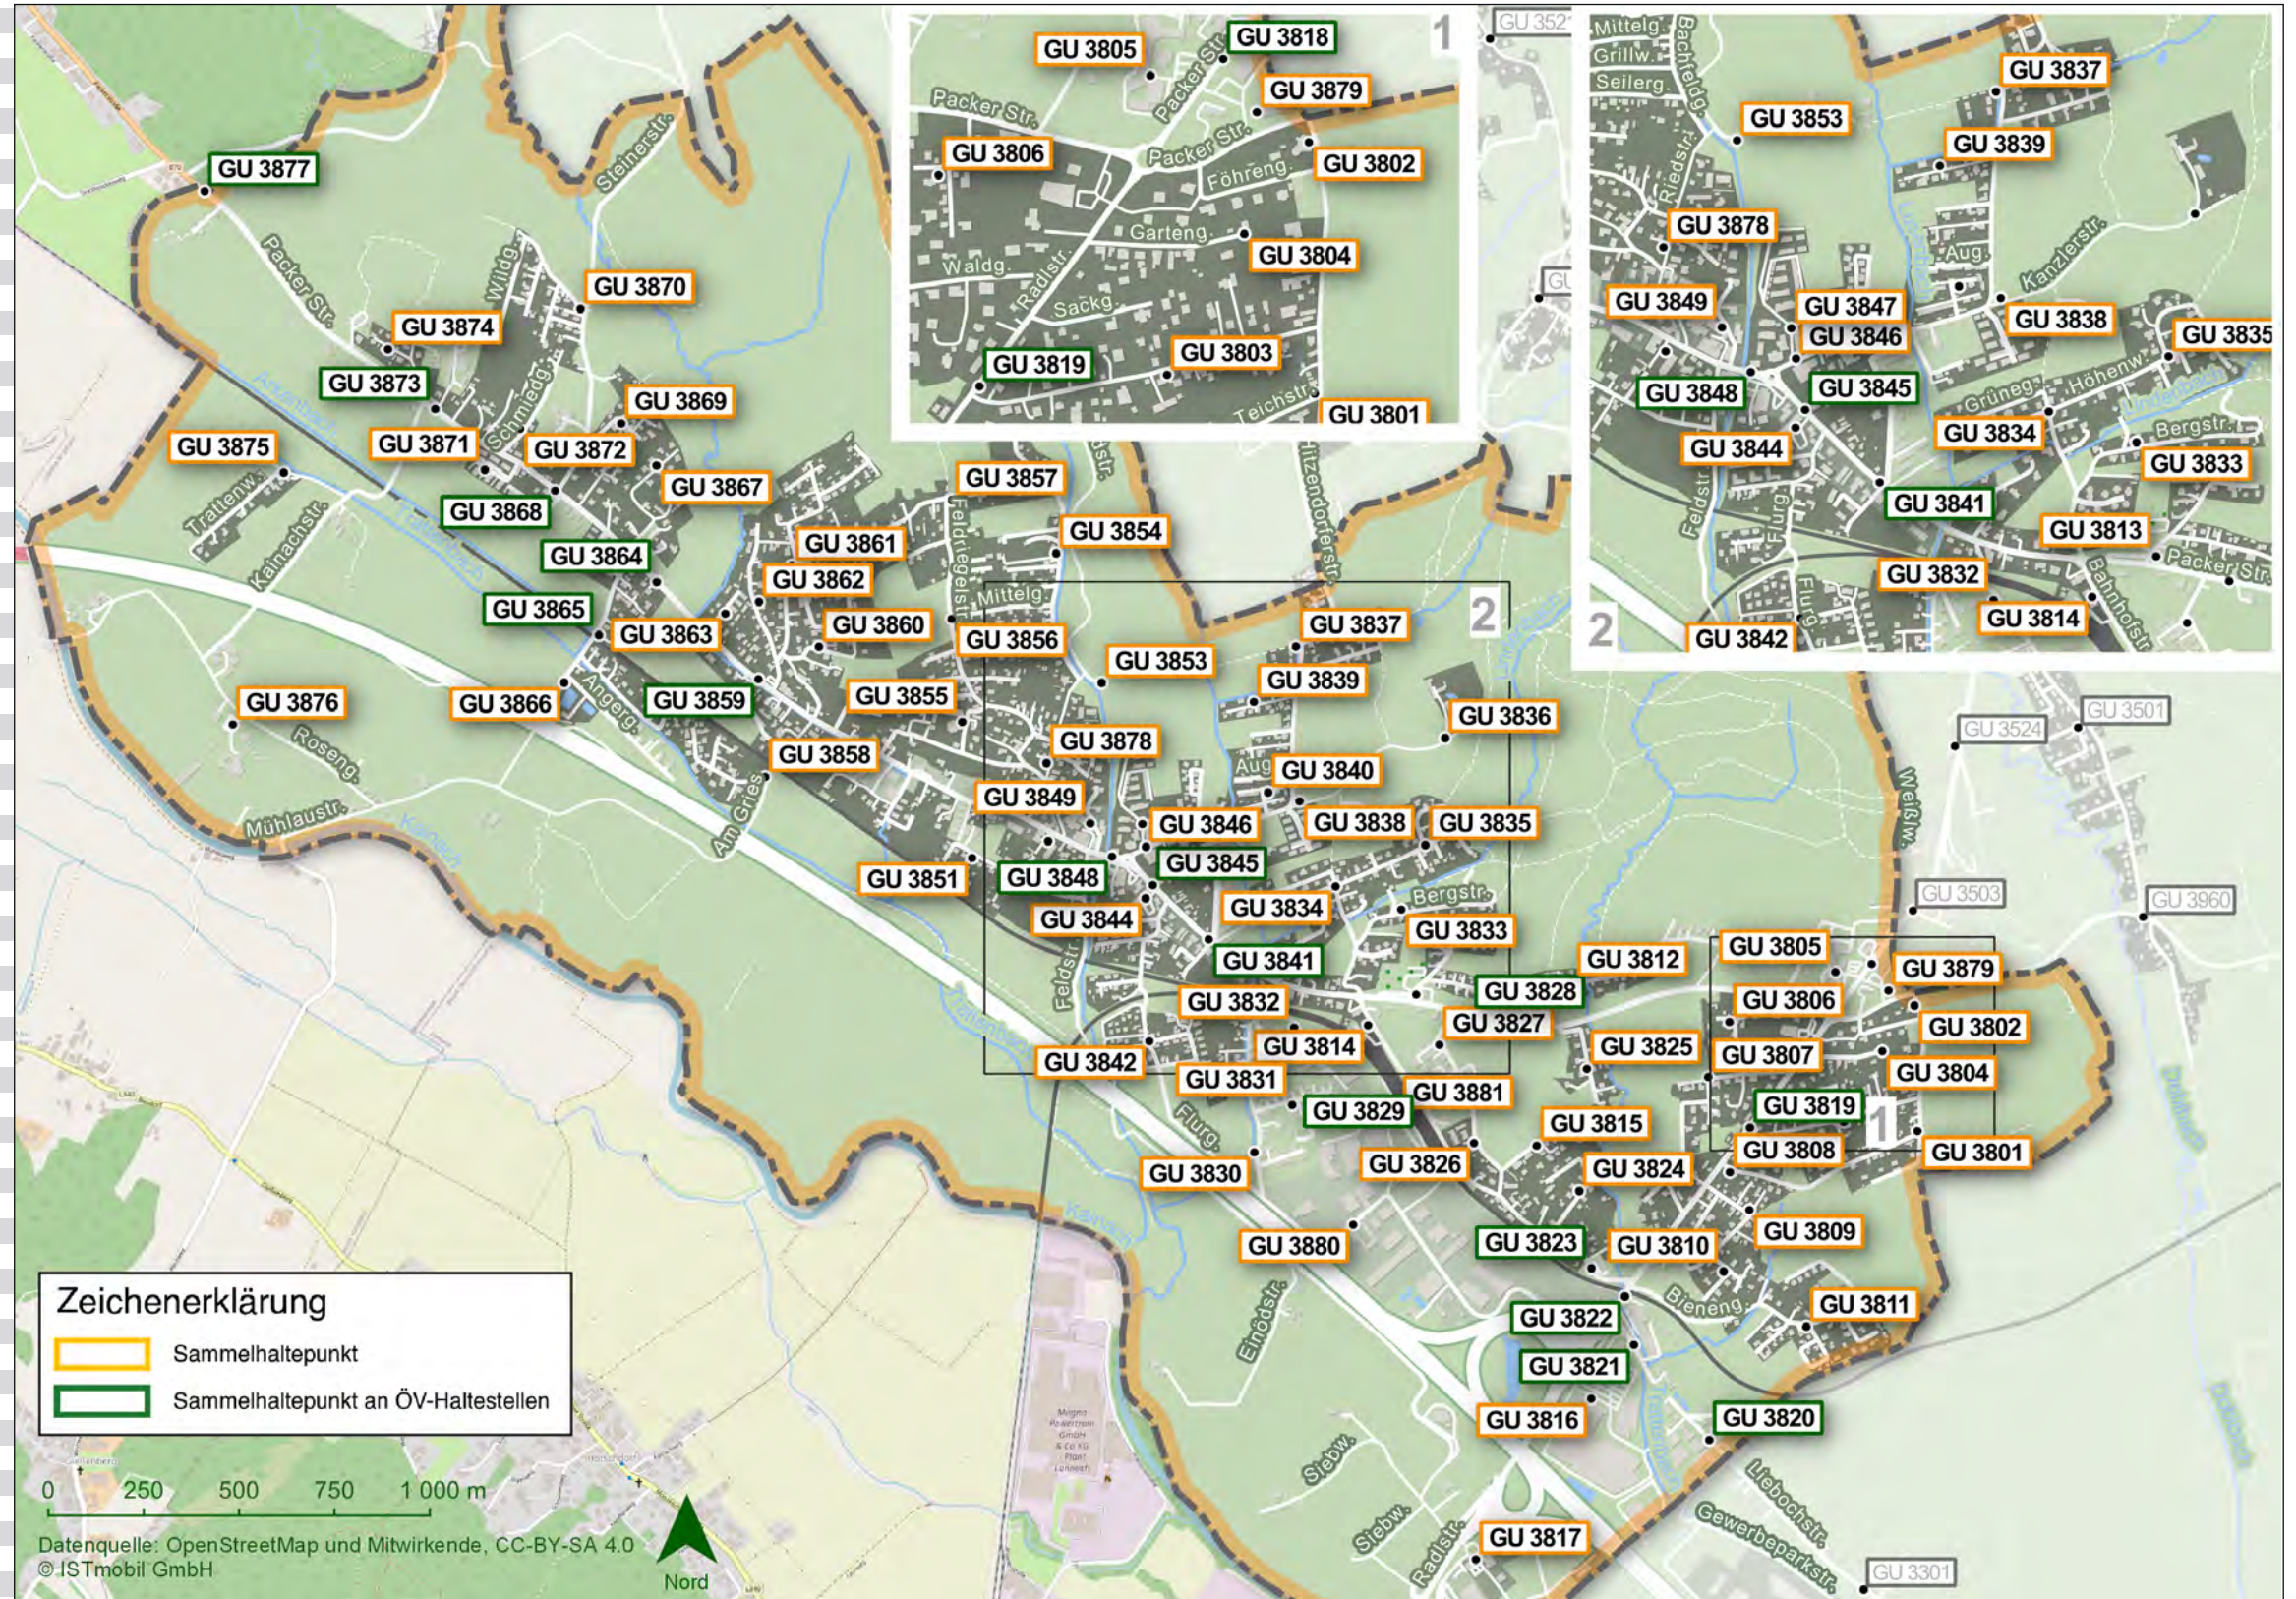

Gemeinde Lieboch

Für eine Fahrt mit GUSTmobil von einer Gemeinde in eine andere Gemeinde finden Sie den Haltepunkt auf der jeweiligen Gemeindekarte.

ÖV-Hauptknotenpunkte Lieboch*

GU 3818	Lieboch	Waldhof
GU 3822	Lieboch	Spitzwirt
GU 3829	Lieboch	Bahnhof
GU 3865	Schadendorf	Bahnhof

*ermöglichen den einfachen und kostengünstigen Anschluss zu Bus und Bahn. Unabhängig von der tatsächlichen Fahrtdistanz sind die gekennzeichneten ÖV Hauptknotenpunkte Ihrer Gemeinde um max. 5,00 Euro pro Person erreichbar.

ISTmobil GmbH | www.ISTmobil.at
Kartenstand: April 2021
Kartenautor: Florian Hitzelberger, BSc.
Datengrundlage: OpenStreetMap & Mitwirkende

GUSTmobil wird aus Mitteln des Verkehrsressorts des Landes Steiermark gefördert und aus Regionalmitteln im Rahmen des StLRG 2018 unterstützt.