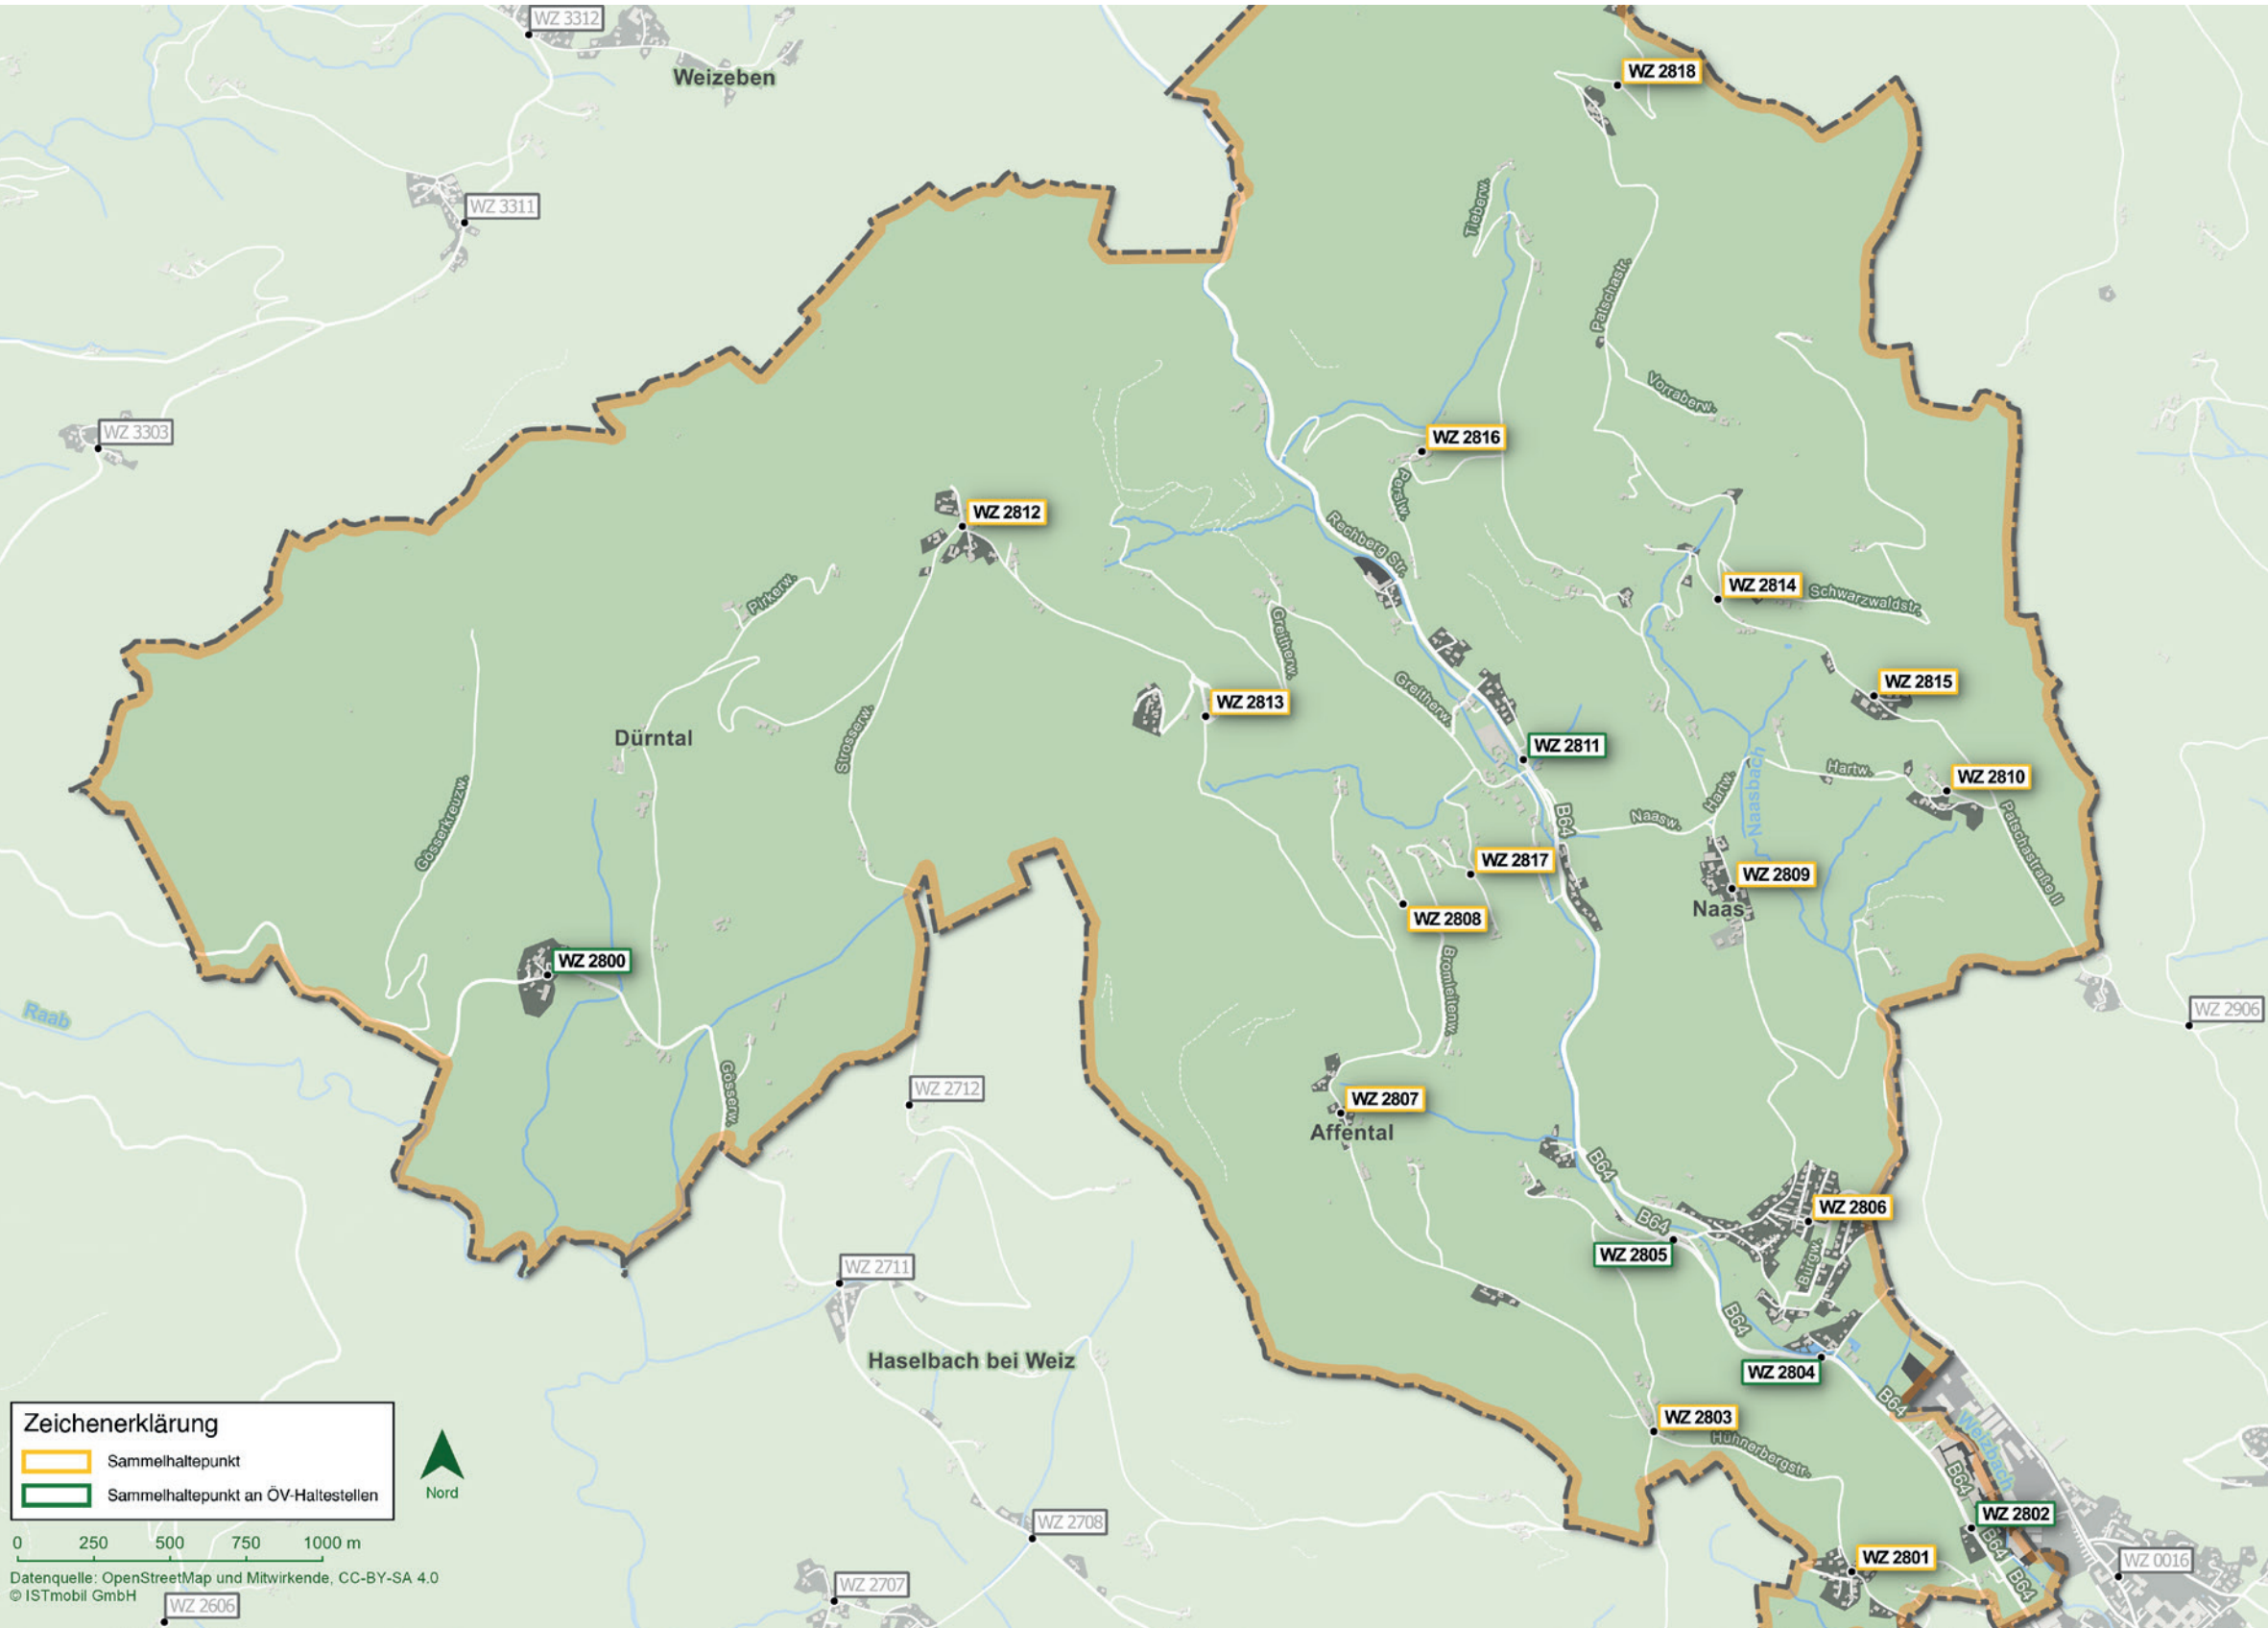

## Sammelhaltepunkte

WZ 2800	Gh Reisinger
WZ 2801	Hühnerberg
WZ 2802	Gh Frieß
WZ 2803	Birchbaum
WZ 2804	Sturmberg
WZ 2805	Hinterbrühl
WZ 2806	Kornweg
WZ 2807	Affental
WZ 2808	Weizerzeil
WZ 2809	Naas-Dorf
WZ 2810	Hart
WZ 2811	Schaffler
WZ 2812	Gschaid bei Weiz
WZ 2813	Windhab
WZ 2814	Hofstatt
WZ 2815	Harl
WZ 2816	Gössental
WZ 2817	Untere Weizerzeile
WZ 2818	Patscha Parkplatz

### 1 Anruf, App oder Website

Deine Fahrt spätestens 60 min vor Abfahrts-wunschzeit entweder unter Tel. **050/36 37 38**, [www.ISTmobil.at](http://www.ISTmobil.at) oder via ISTmobil App buchen.

### 2 Zeit, Start- & Zielort abklären

Namen, Anzahl der Fahrgäste und gewünschte Abfahrtszeit bekanntgeben. Rechtzeitig am Sammelhaltepunkt sein.

### 3 Ziel erreicht

Am Ziel in bar oder bargeldlos mittels persönlicher SAMCard bezahlen. Fertig!