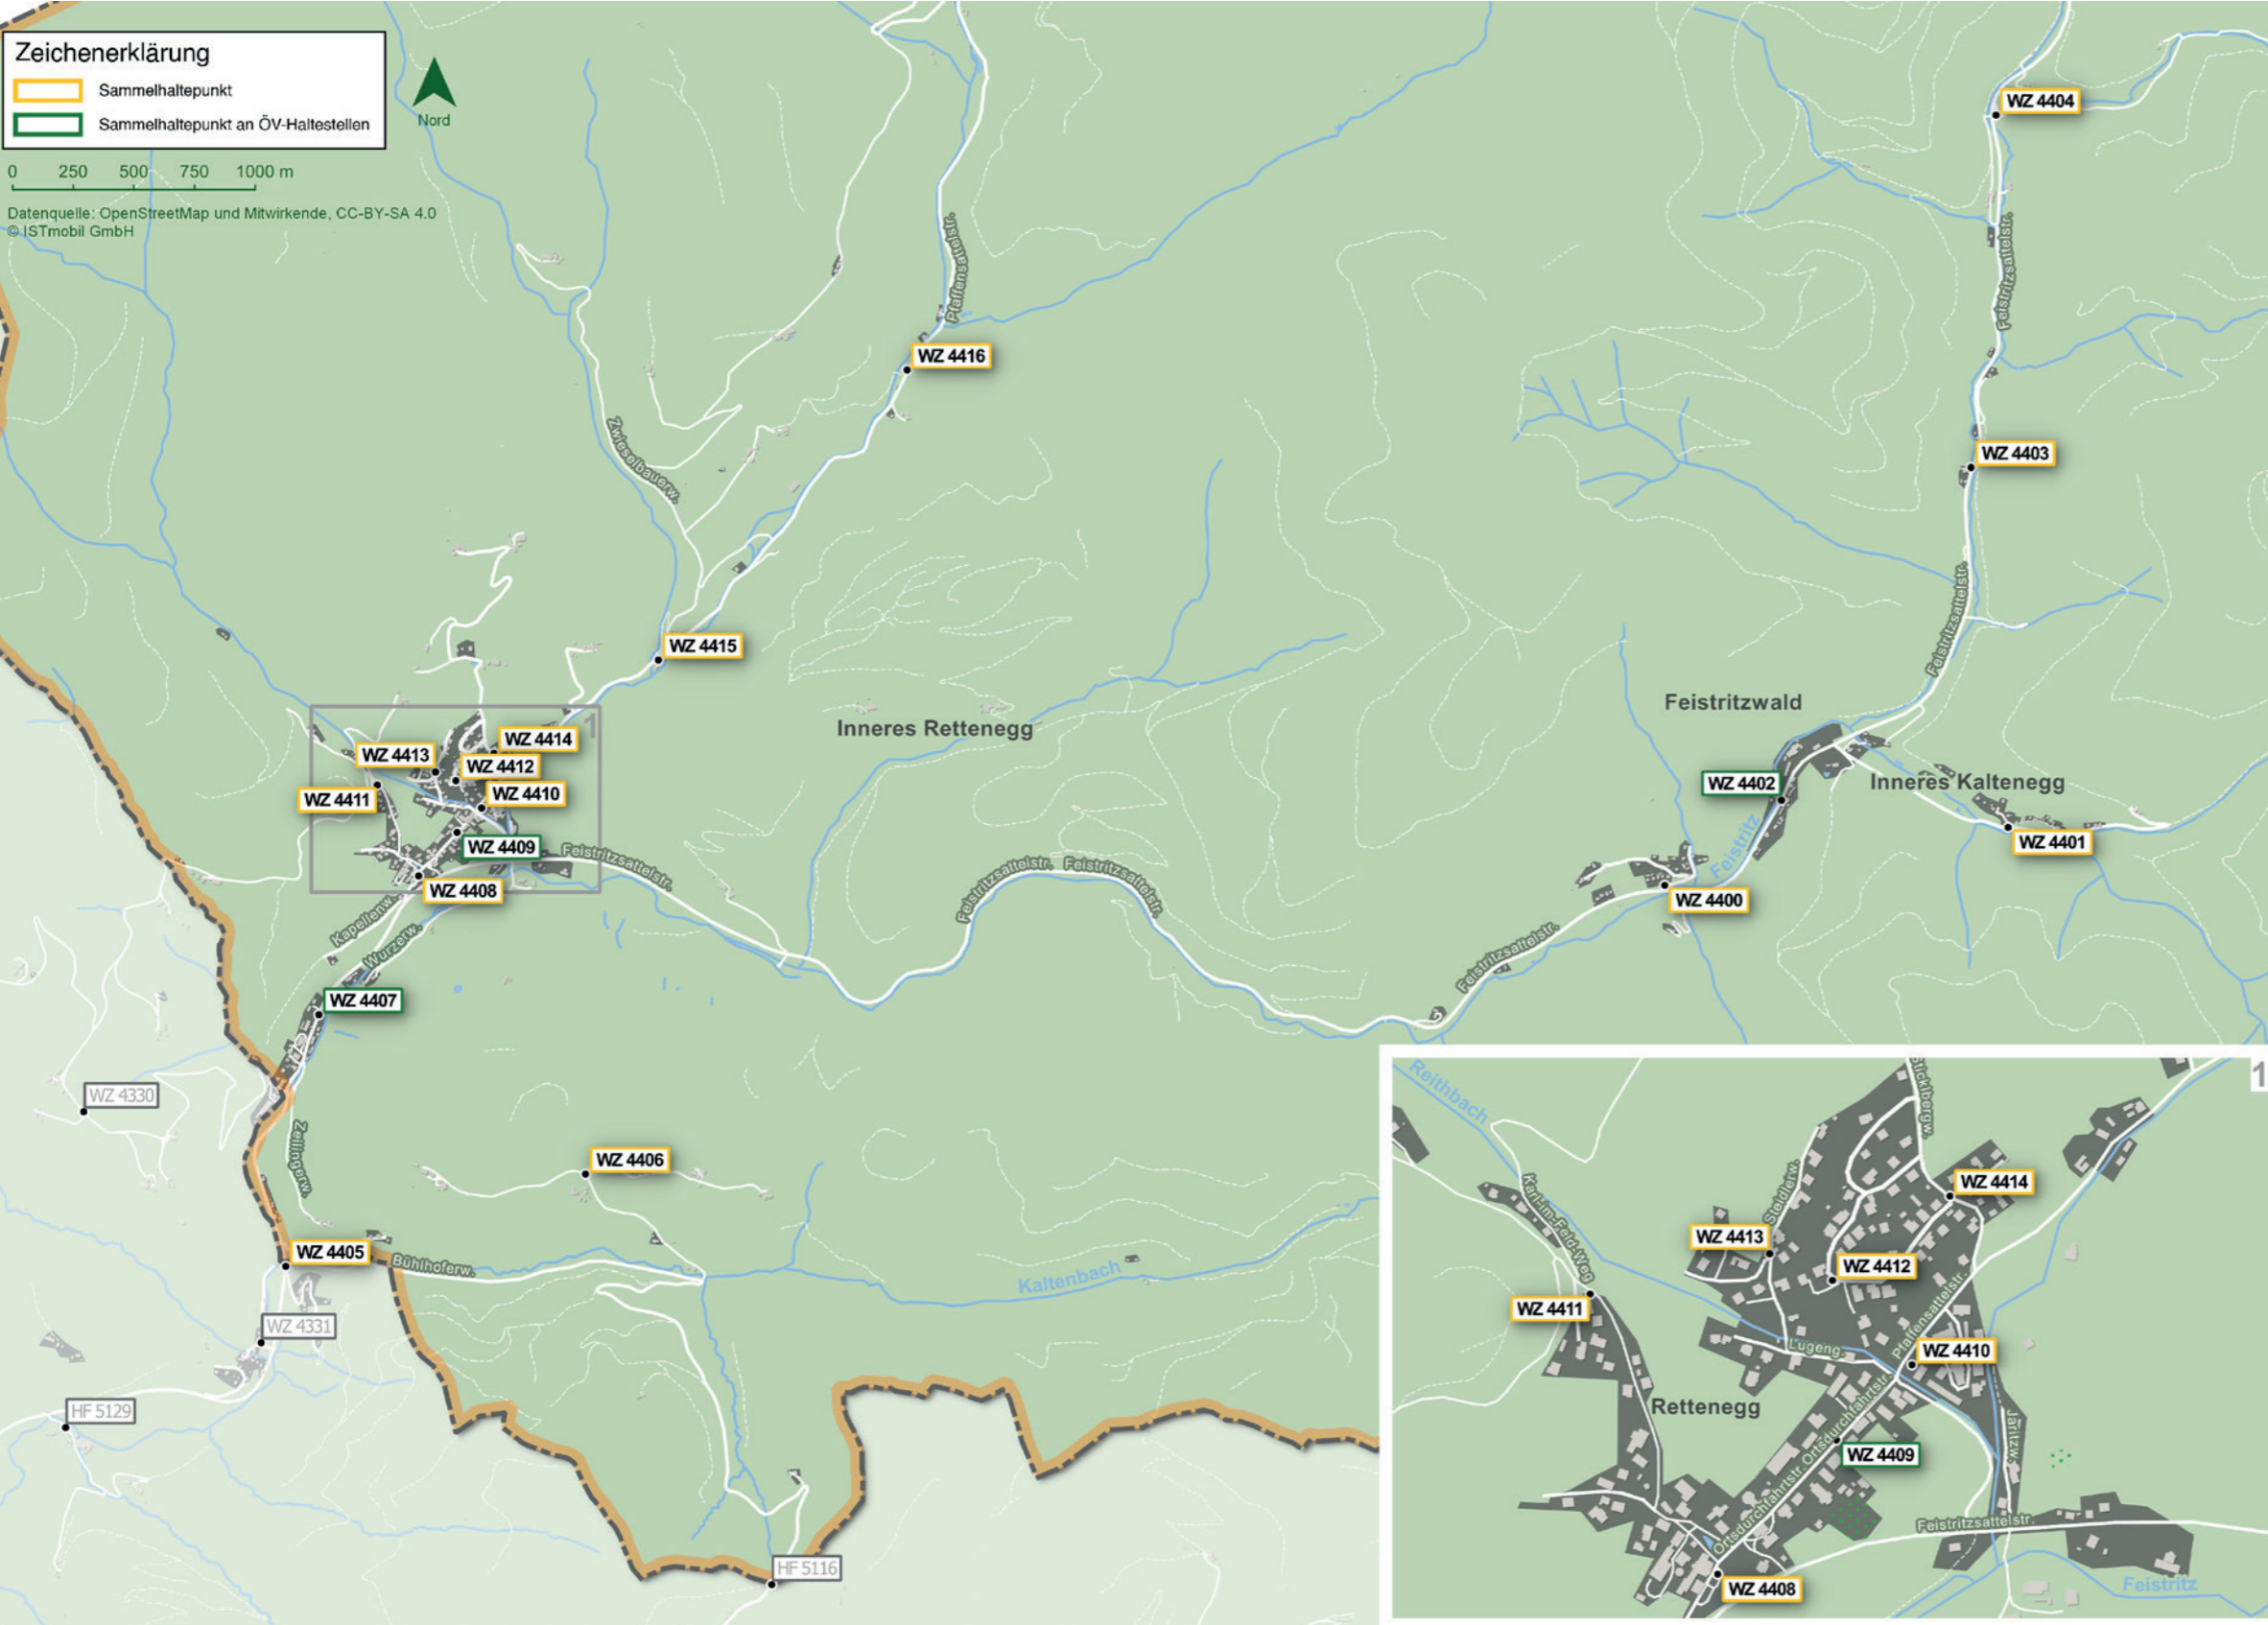

Zeichenerklärung

-  Sammelhaltepunkt
-  Sammelhaltepunkt an ÖV-Haltestellen

0 250 500 750 1000 m

Datenquelle: OpenStreetMap und Mitwirkende, CC-BY-SA 4.0
© ISTmobil GmbH

GEMEINDE

Rettenegg

ÖFFENTLICHER VERKEHR
Hauptknotenpunkte

WZ 4318 Ratten Ort - ehemaliges Postamt

Sammelhaltepunkte

- WZ 4400 Feistritzwald - Siedlung
- WZ 4401 Muttlergraben
- WZ 4402 Ort
- WZ 4403 Alte Volksschule
- WZ 4404 Weißegg
- WZ 4405 Brunnhofer
- WZ 4406 Inneres Kaltenegg
- WZ 4407 Gruber
- WZ 4408 GH Simml
- WZ 4409 Postamt
- WZ 4410 Altes Rüsthaus
- WZ 4411 Schafriegelweg
- WZ 4412 Siedlung
- WZ 4413 Steidlerweg
- WZ 4414 Schickerwiese
- WZ 4415 Forellengasthof Joglland
- WZ 4416 Pfaffen

1

Anruf, App oder Website

Deine Fahrt spätestens 60 min vor Abfahrts-wunschzeit entweder unter Tel. 050/36 37 38, www.ISTmobil.at oder via ISTmobil App buchen.

2

Zeit, Start- & Zielort abklären

Namen, Anzahl der Fahrgäste und gewünschte Abfahrtszeit bekanntgeben. Rechtzeitig am Sammelhaltepunkt sein.

3

Ziel erreicht

Am Ziel in bar oder bargeldlos mittels persönlicher SAMCard bezahlen. Fertig!

oststeiermark.at/SAM