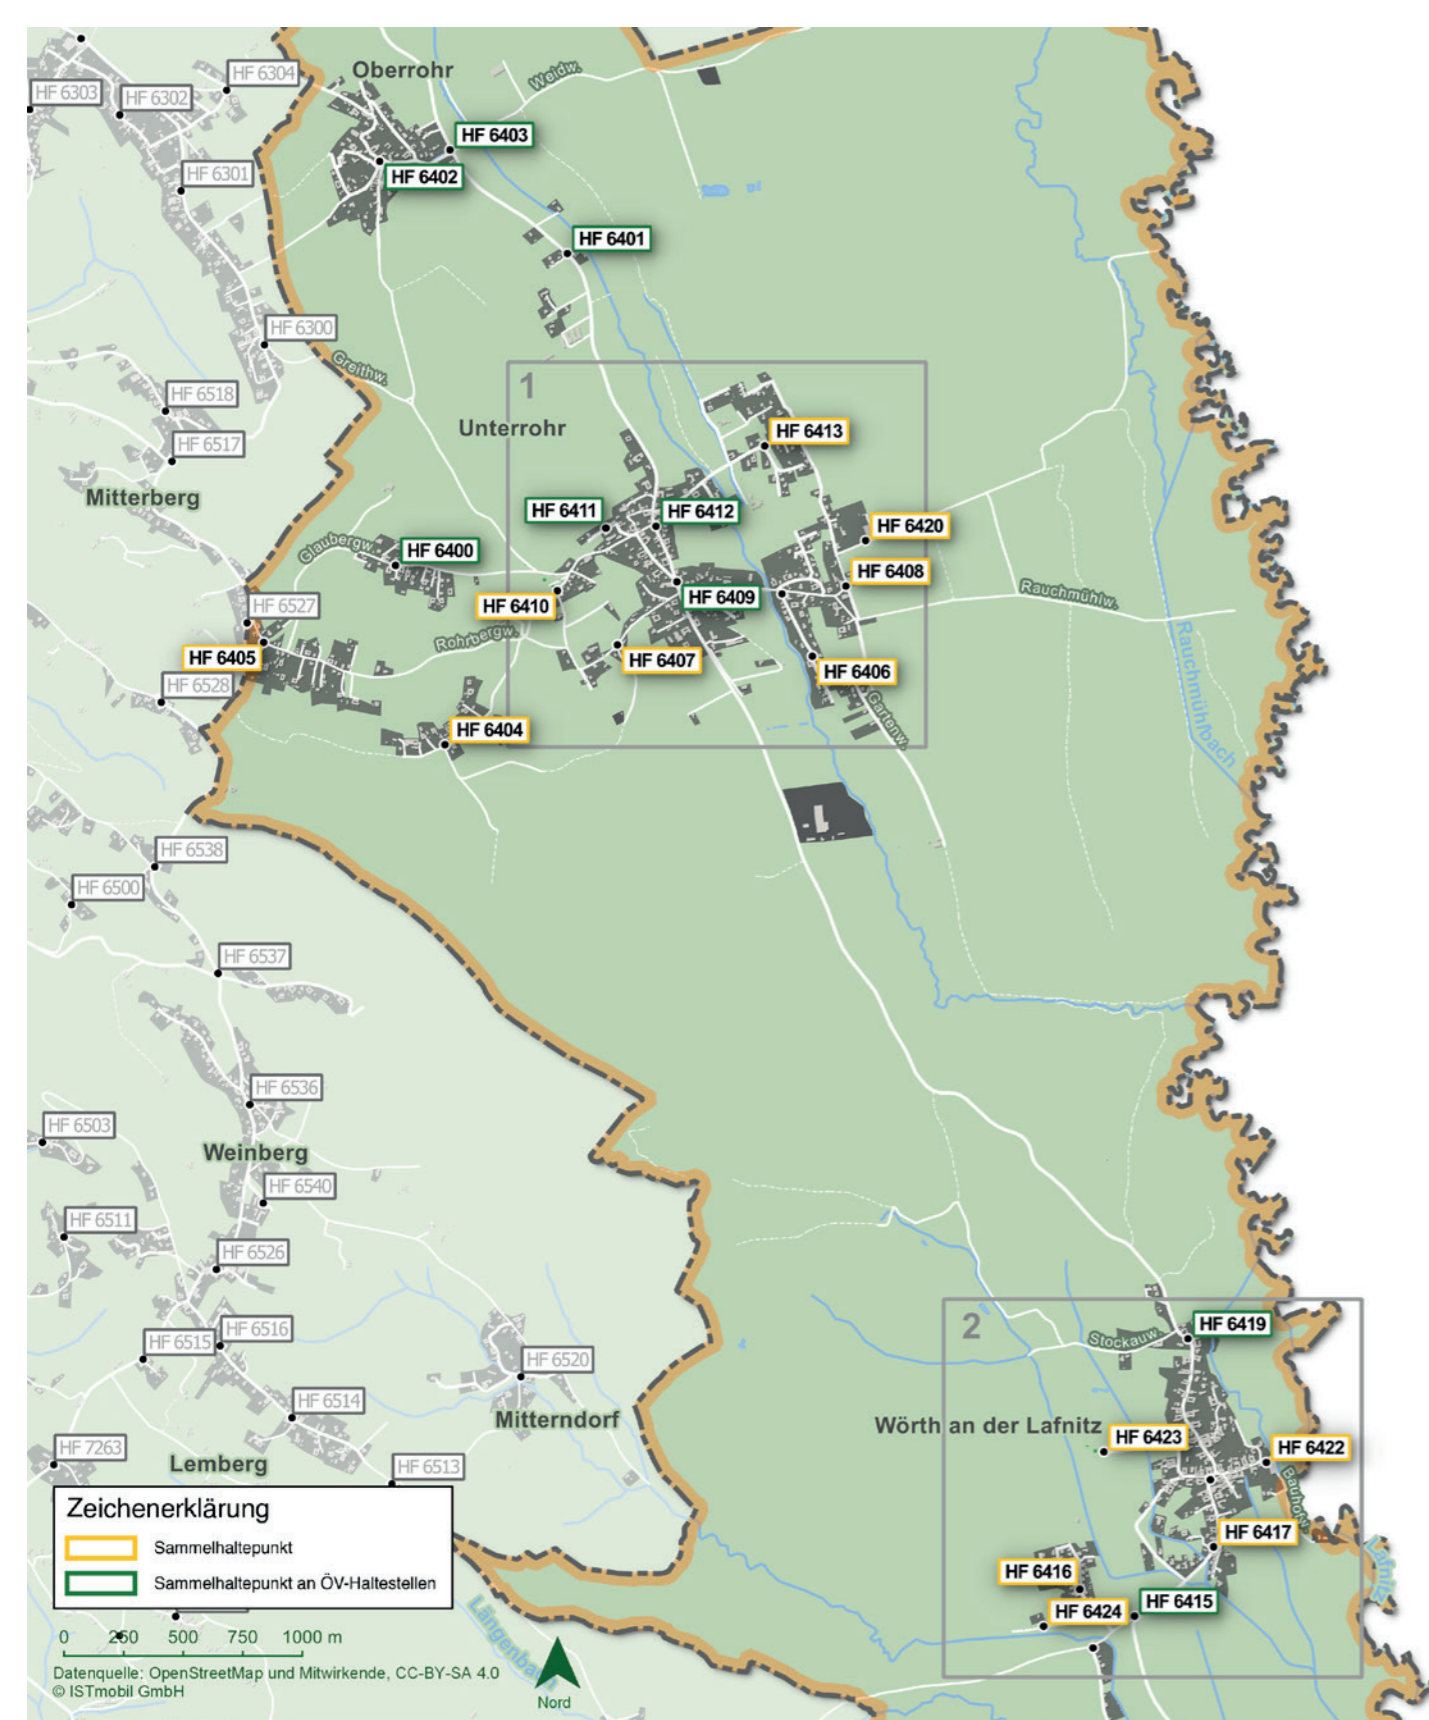

ÖFFENTLICHER VERKEHR
Hauptknotenpunkte

- HF 6328 St. Johann i.d. Haide - Bahnhof
- HF 6101 Hartberg - Bahnhof
- HF 6100 Hartberg - Busbahnhof

Sammelhaltepunkte

- HF 6400 Glauberg
- HF 6401 Haas
- HF 6402 Ort
- HF 6403 Oberrohr Abzweigung
- HF 6404 Unterrohrbergweg
- HF 6405 Rohrbergweg
- HF 6406 Gartenweg
- HF 6407 Abzw Kummerweg
- HF 6408 Kindergarten
- HF 6409 Abzw Wolfau
- HF 6410 Friedhof Unterrohr
- HF 6411 Volksschule
- HF 6412 Ortsmitte
- HF 6413 Steingasse
- HF 6414 Forsthausweg
- HF 6415 Forsthauskreuz
- HF 6416 Ziegelstadelweg
- HF 6417 Abzw Wilfingweg
- HF 6418 Ortsmitte
- HF 6419 Maierhofermühle
- HF 6420 Sportanlagen / Mehrzweckhalle
- HF 6421 FF Unterrohr
- HF 6422 Grenzlandhalle
- HF 6423 Friedhof
- HF 6424 ESV Wörth Techanlage

1 Anruf, App oder Website

Deine Fahrt spätestens 60 min vor Abfahrts-wunschzeit entweder unter Tel. 050/36 37 38, www.ISTmobil.at oder via ISTmobil App buchen.

2 Zeit, Start- & Zielort abklären

Namen, Anzahl der Fahrgäste und gewünschte Abfahrtszeit bekanntgeben. Rechtzeitig am Sammelhaltepunkt sein.

3 Ziel erreicht

Am Ziel in bar oder bargeldlos mittels persönlicher SAMCard bezahlen. Fertig!