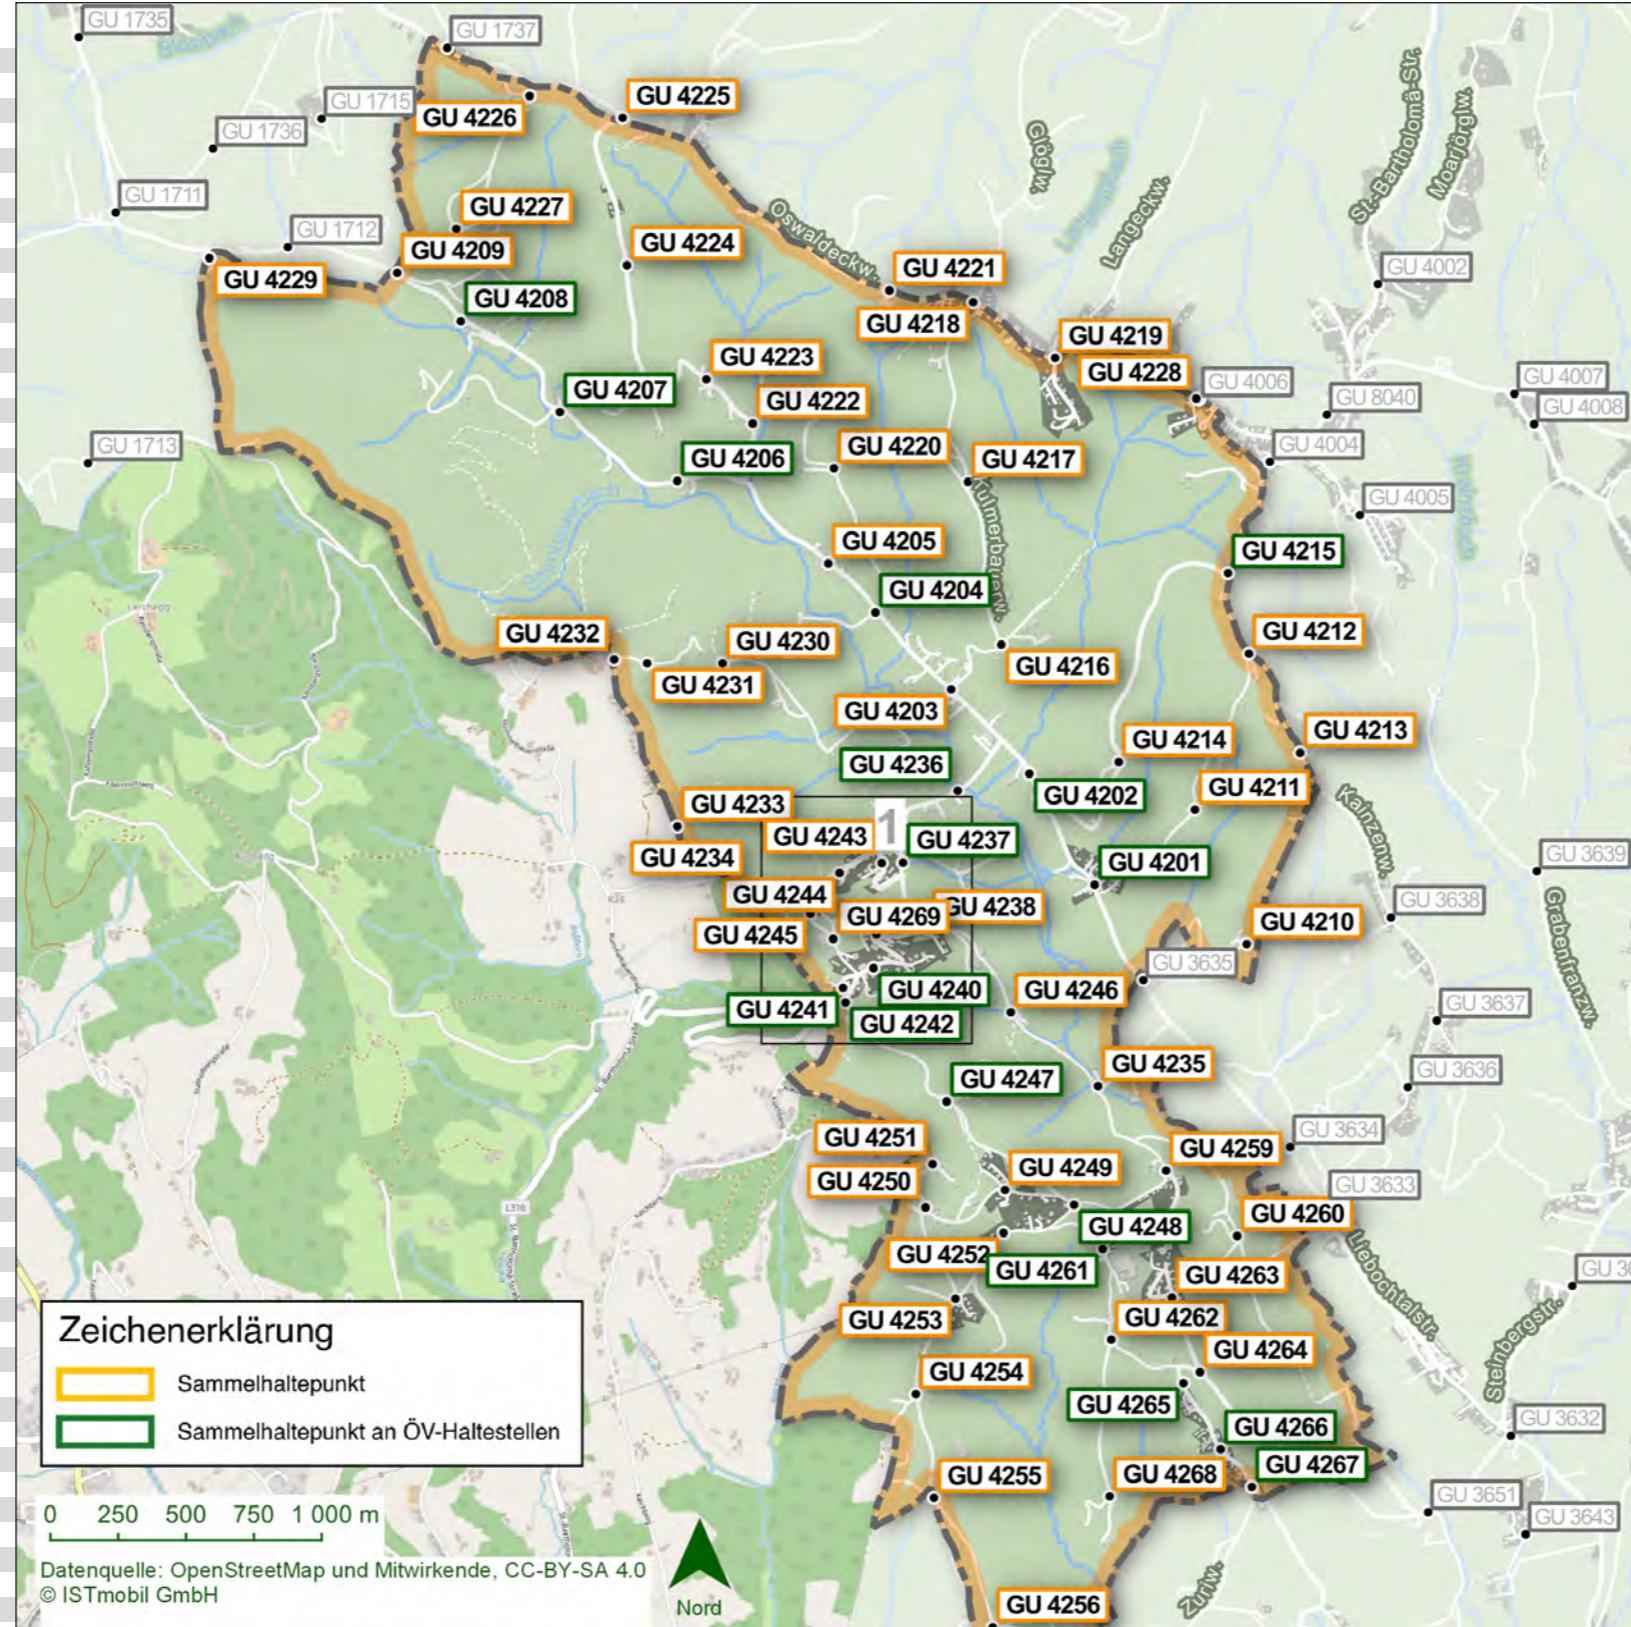

GU 4201	Jaritzberg	Droisner
GU 4202	Jaritzberg	Hofbauer
GU 4203	Jaritzberg	L336/Kulmerbauerweg
GU 4204	Jaritzberg	Waldhof
GU 4205	Jaritzberg	L336/Griesschuster
GU 4206	Jaritzberg	Gh Brucher
GU 4207	Jaritzberg	Glanz Mühle
GU 4208	Jaritzberg	Herzenkraftmühle
GU 4209	Jaritzberg	L336/Grossrothweg
GU 4210	Jaritzberg	Passnerpeterweg/Passnerpeter
GU 4211	Jaritzberg	Kainzweg/Deimbacher
GU 4212	Jaritzberg	Neudorfbergweg/Kainzweg
GU 4213	Jaritzberg	Neudorfbergweg/Knapp
GU 4214	Jaritzberg	L316/Bauernhußler
GU 4215	Sankt Bartholomä	Zösser
GU 4216	Jaritzberg	Kulmerbauerweg/Kulmerbauer
GU 4217	Jaritzberg	Kulmerbauerweg/Simabauer
GU 4218	Jaritzberg	Gasthaus Guggi
GU 4219	Jaritzberg	Jaritzbergstraße/Sengerweg
GU 4220	Jaritzberg	Hubenbauerweg/Hubenbauer
GU 4221	Jaritzberg	Jaritzbergstraße/Eckschuster
GU 4222	Jaritzberg	Brunnleitnerweg/Staberriapl
GU 4223	Jaritzberg	Brunnleitnerweg/Brunnpeter
GU 4224	Jaritzberg	Brunnleitnerweg/Ehrmichl
GU 4225	Jaritzberg	Harterstraße/Brunnleitnerweg
GU 4226	Jaritzberg	Grossrothweg/Staberhansl
GU 4227	Jaritzberg	Grossrothweg/Grossroth
GU 4228	Jaritzberg	Oswaldeckweg/Prucherweg
GU 4229	Lichtenegg	L336/Kleinseidlweg
GU 4230	Lichtenegg	Strimbauerweg/Schrotterbauer
GU 4231	Lichtenegg	Strimbauerweg/Blosi
GU 4232	Lichtenegg	Buschenschank Strimbauer
GU 4233	Lichtenegg	Lichteneggstraße/Stadler
GU 4234	Lichtenegg	Lichteneggstraße/Kahr
GU 4235	Lichtenegg	Hafenbergmühleweg/Wehrhans
GU 4236	Lichtenegg	Fink
GU 4237	Sankt Bartholomä	Siedlung
GU 4238	Sankt Bartholomä	L316/Husslerbildstock
GU 4239	Sankt Bartholomä	Kirchenwirt
GU 4240	Sankt Bartholomä	Ort
GU 4241	Sankt Bartholomä	Tennisplatz
GU 4242	Sankt Bartholomä	Volksschule
GU 4243	Sankt Bartholomä	Siedlungsstraße/Rothschädl
GU 4244	Sankt Bartholomä	Siedlungsstraße/Luegger
GU 4245	Sankt Bartholomä	Lagerhausparkplatz/Friedhof
GU 4246	Sankt Bartholomä	Hafenbergmühleweg/Karlweg
GU 4247	Sankt Bartholomä	Hansbauer
GU 4248	Sankt Bartholomä	Michelbachweg/Buchhaus
GU 4249	Sankt Bartholomä	Kreuzkogelweg/Rindler
GU 4250	Sankt Bartholomä	Nunnerweg/Pfarrwinzer
GU 4251	Sankt Bartholomä	Kreuzkogelweg/Bergmann
GU 4252	Sankt Bartholomä	Michelbachweg/Gritschhansl
GU 4253	Sankt Bartholomä	Michelbachweg/Nunnerweg
GU 4254	Sankt Bartholomä	Michelbachweg/Mahnbauer
GU 4255	Sankt Bartholomä	Michelbachweg/Krones
GU 4256	Sankt Bartholomä	Michelbachweg/Krautwasch
GU 4257	Sankt Bartholomä	Michelbachweg/Grabenschneider
GU 4258	Sankt Bartholomä	Michelbachweg/Hegerl
GU 4259	Reiteregg	Hafenbergweg/Fritzweg
GU 4260	Reiteregg	Hafenbergweg/Grabner
GU 4261	Reiteregg	Planner
GU 4262	Reiteregg	Schinnerweg
GU 4263	Reiteregg	Schloßweg/Gasteiner
GU 4264	Reiteregg	L382/Schloßweg
GU 4265	Reiteregg	Dorner
GU 4266	Reiteregg	Suppan
GU 4267	Reiteregg	Gh Schor
GU 4268	Reiteregg	Farmerweg
GU 4269	Sankt Bartholomä	Lagerhaus

Sankt Bartholomä

ISTmobil GmbH | www.ISTmobil.at
Kartenstand: Mai 2021
Kartenautor: Florian Hitzelberger, BSc.
Datengrundlage: OpenStreetMap & Mitwirkende

GUSTmobil wird aus Mitteln des Verkehrsressorts des Landes Steiermark gefördert und aus Regionsmitteln im Rahmen des StLRG 2018 unterstützt.