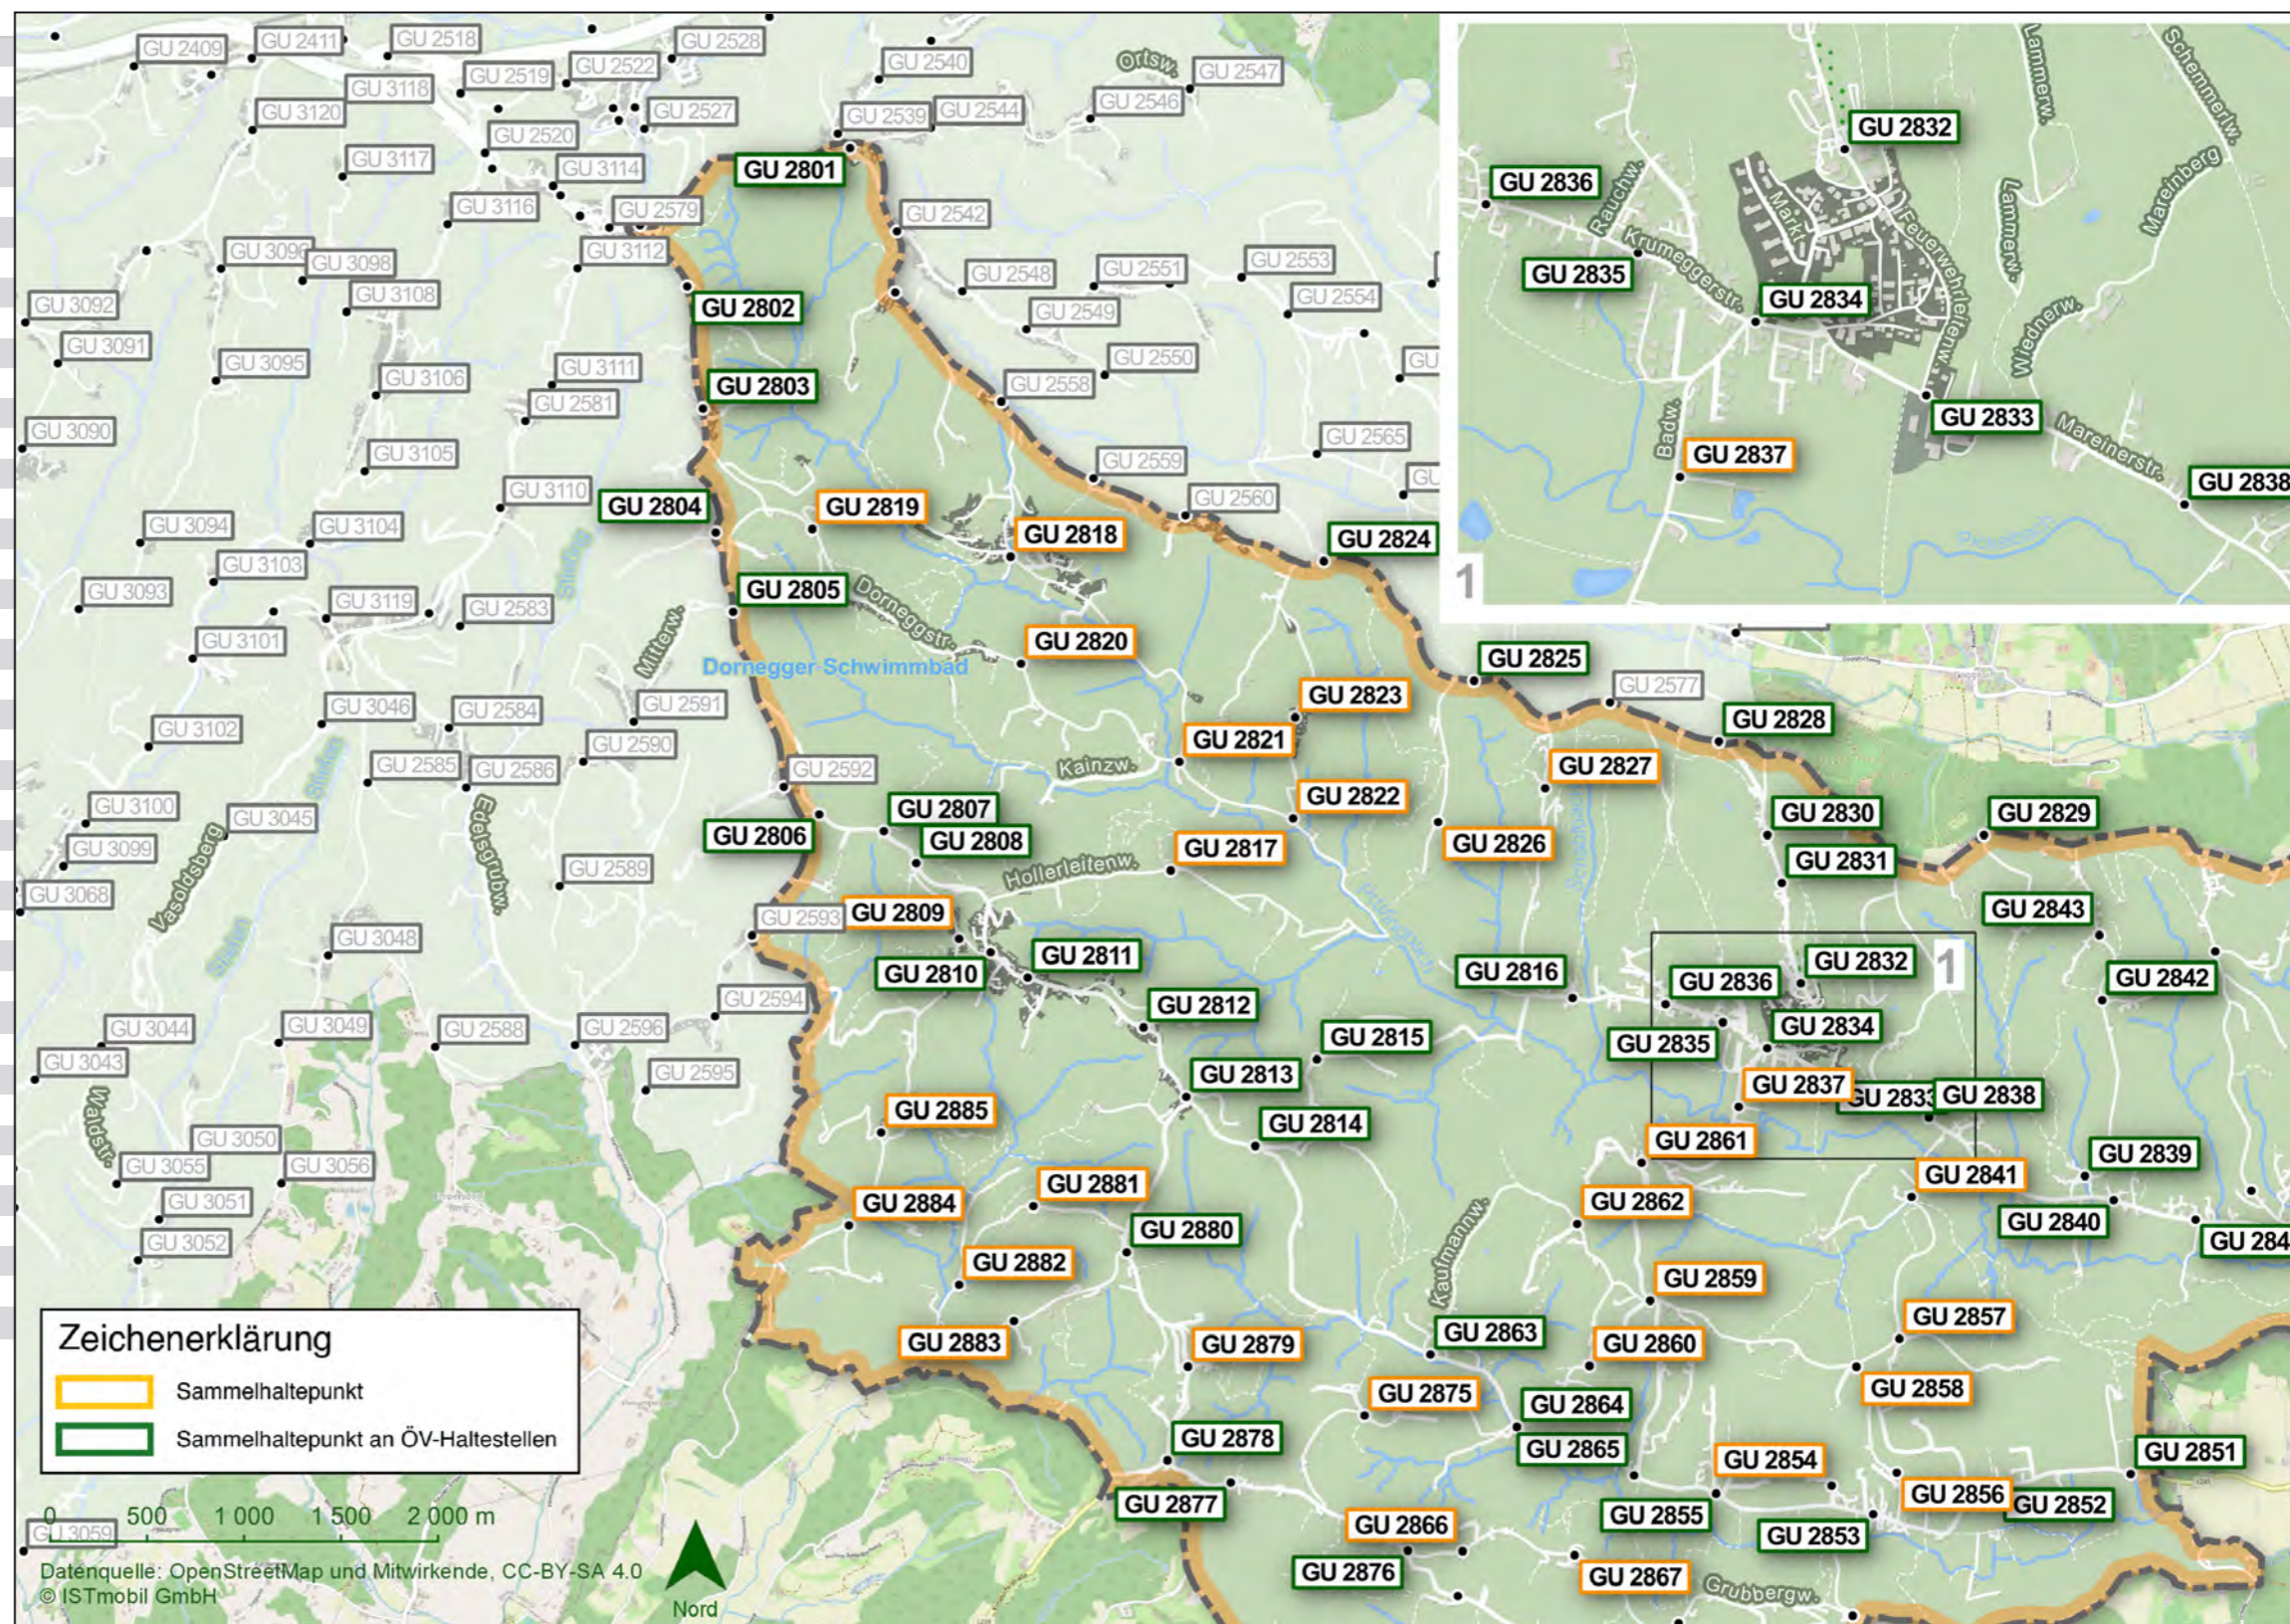

Sammelhaltepunkte Sankt Marein bei Graz

GU 2801	Brunn	Schaufel
GU 2802	Dornegg	Müller
GU 2803	Dornegg	Donati
GU 2804	Dornegg	Leifert
GU 2805	Dornegg	Großschädl
GU 2806	Krumegg	Reiter
GU 2807	Krumegg	Schlermann
GU 2808	Krumegg	Abzweigung Kocheregg
GU 2809	Krumegg	Langer
GU 2810	Krumegg	Ort
GU 2811	Krumegg	Volksschule
GU 2812	Pirkwiesen	Voltenwyder
GU 2813	Pirkwiesen	Kohldorf Kreuzung
GU 2814	Pirkwiesen	Schloss
GU 2815	Pirkwiesen	Flitsch
GU 2816	Holzmannsdorf	Hofer
GU 2817	Hollerleitenweg	Schwarzl
GU 2818	Prüfung	Kapelle
GU 2819	Dornegg	Reiter
GU 2820	Dornegg	Gosch
GU 2821	Hohenegg	Hofer
GU 2822	Hohenegg	Fröhlich
GU 2823	Hohenegg	Kamper
GU 2824	Obergogitsch	Hohenegg
GU 2825	Holzmannsdorfberg	Wiedner
GU 2826	Holzmannsdorfberg	Grossweg
GU 2827	Holzmannsdorfberg	Sturmann
GU 2828	Mareinberg	Madlhütte
GU 2829	Mareinberg	Pototschniggkreuzung
GU 2830	Sankt Marein bei Graz	Gh Schnabl
GU 2831	Sankt Marein bei Graz	Friedl
GU 2832	Sankt Marein bei Graz	Schule
GU 2833	Sankt Marein bei Graz	Gewerbepark
GU 2834	Sankt Marein bei Graz	Gh Wagner
GU 2835	Sankt Marein bei Graz	Rauch
GU 2836	Sankt Marein bei Graz	Krenn
GU 2837	Sankt Marein bei Graz	Freizeitzentrum
GU 2838	Trausdorf	Saubach/Leopold
GU 2839	Trausdorf	Lafer
GU 2840	Trausdorf	Ort
GU 2841	Saubach	Greiner
GU 2842	Trausdorfberg	Zechner
GU 2843	Trausdorfberg	Wiedner

Sankt Marein bei Graz