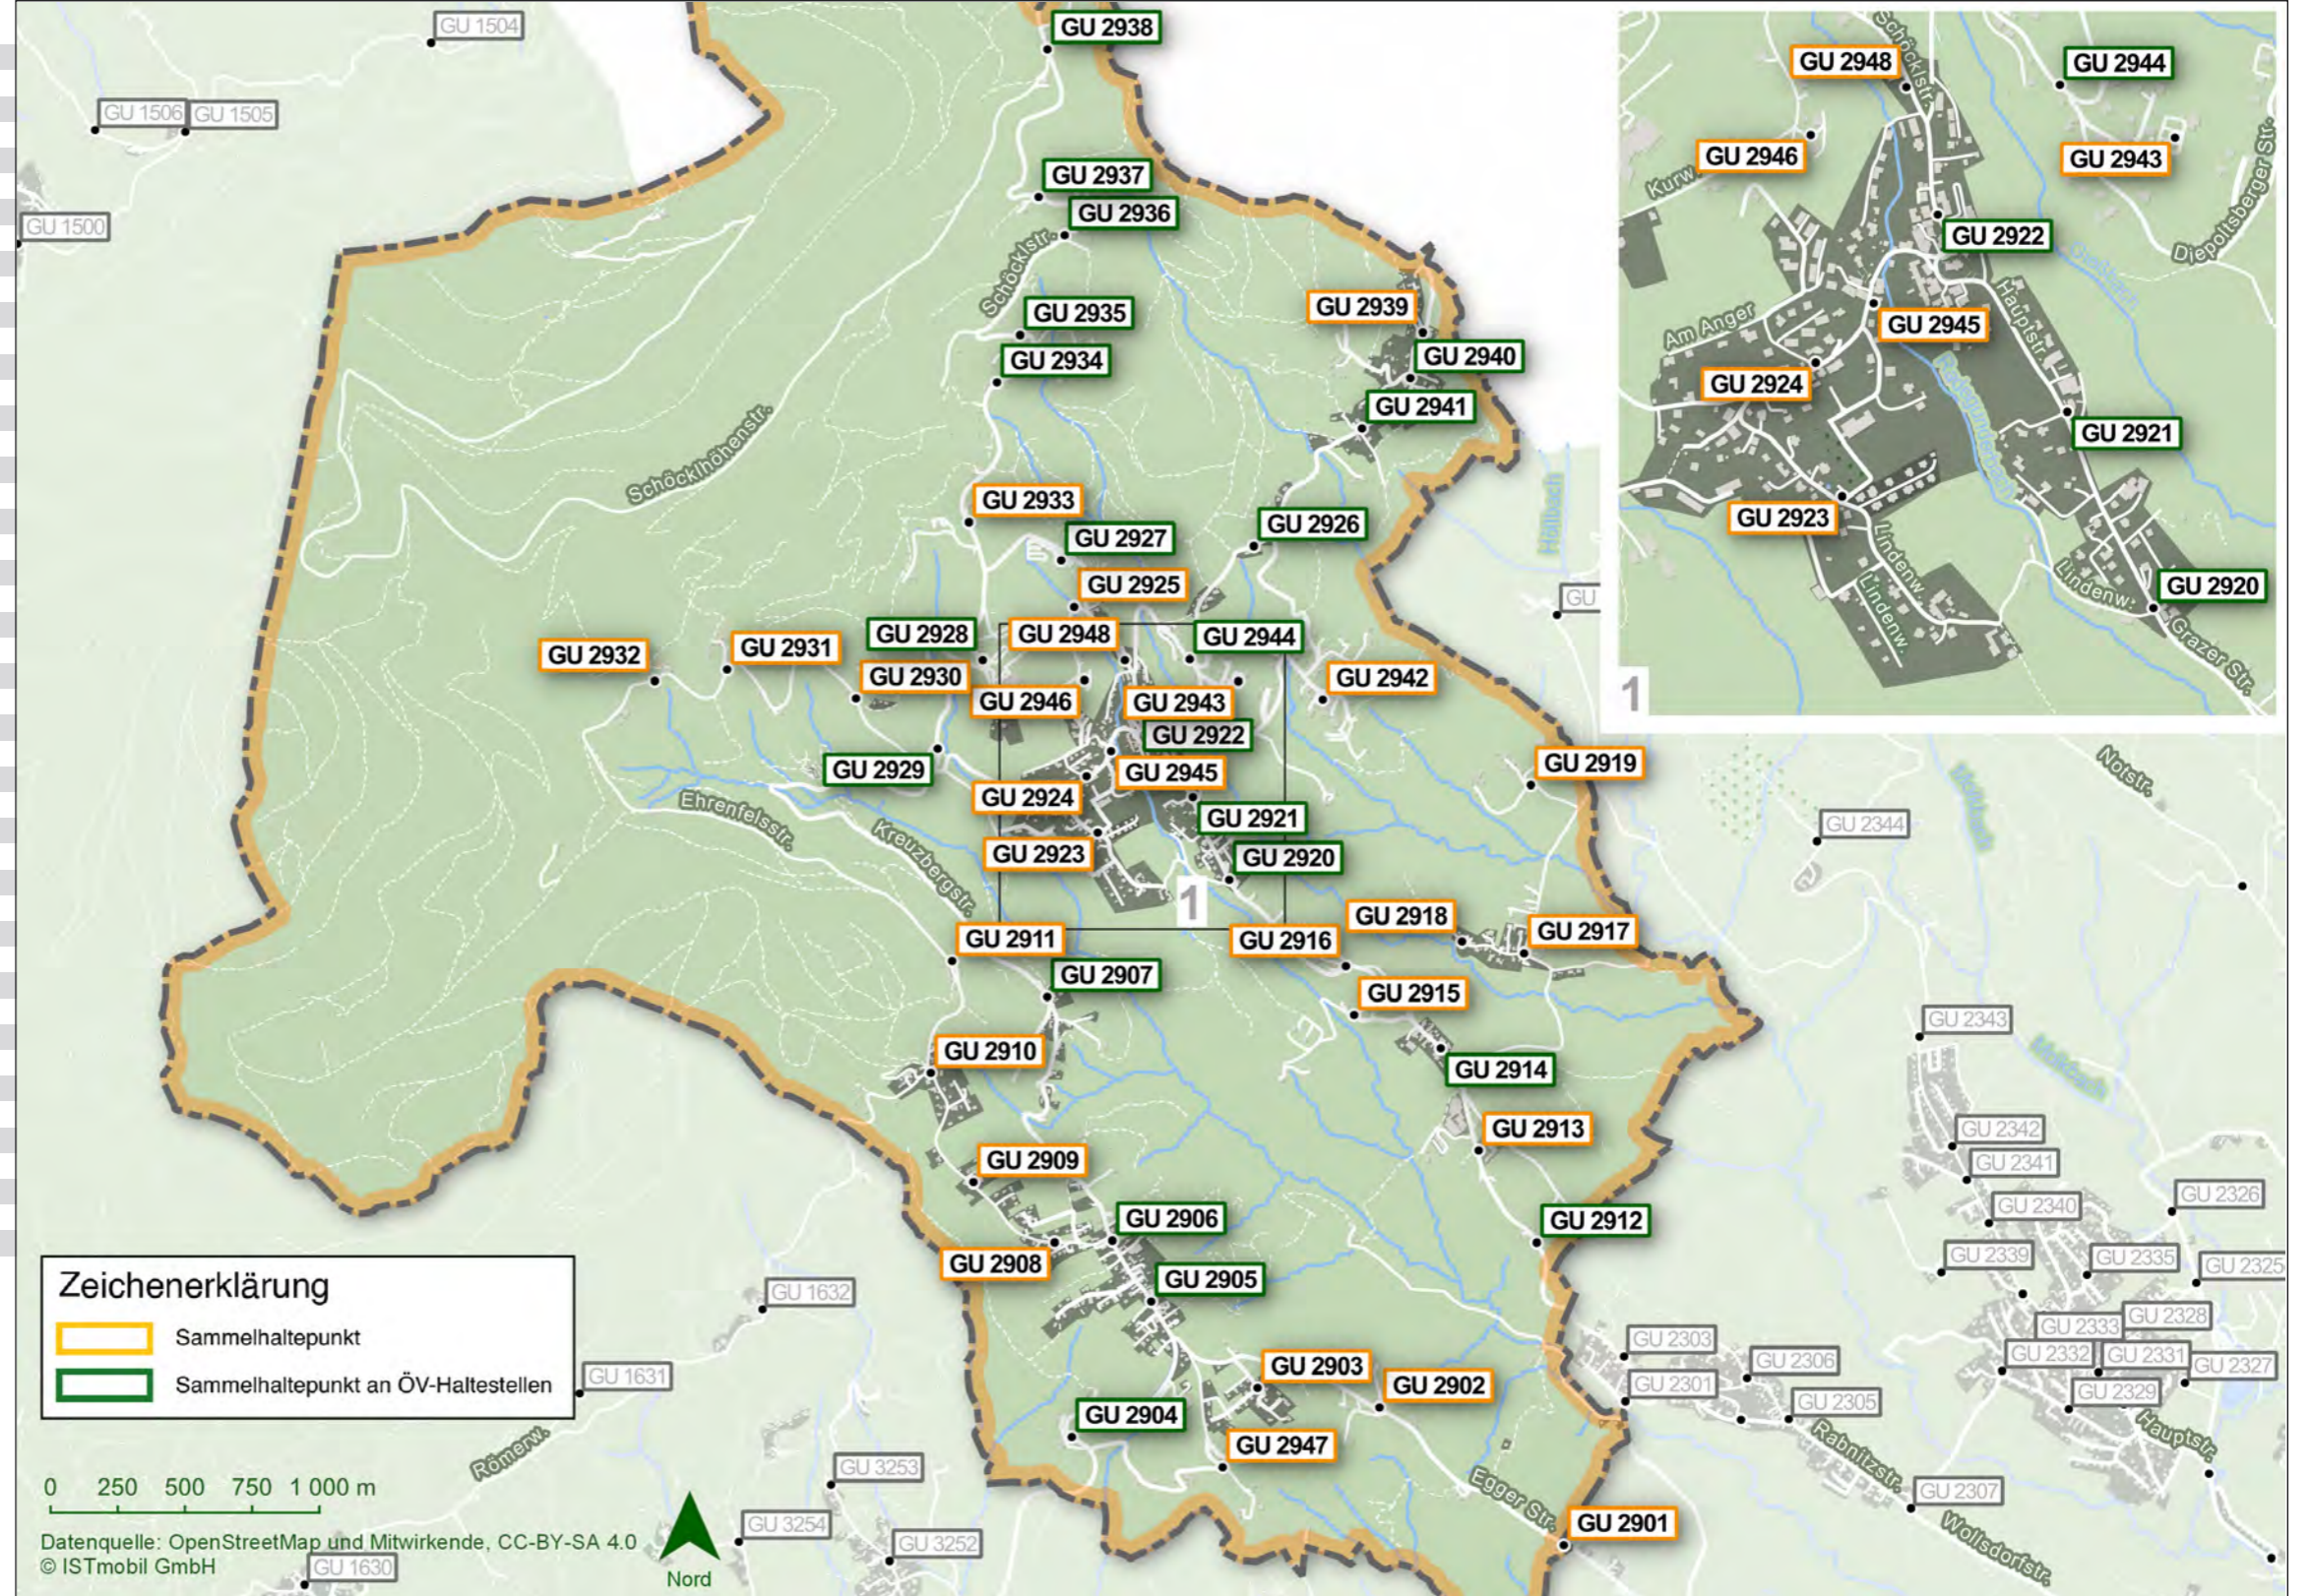

GU 2901	Egg	Feierl/Schrotter
GU 2902	Egg	Winter
GU 2903	Rinnegg	Sternwartweg
GU 2904	Rinnegg	Rinneggleiten
GU 2905	Rinnegg	Gh Paar
GU 2906	Rinnegg	Wetterturm
GU 2907	Kreuzberg	Gh Lampersberger
GU 2908	Kreuzberg	Wetterturmstr/Nr 7
GU 2909	Kreuzberg	Wetterturmstr/Nr 30
GU 2910	Kreuzberg	Hohenbergstr/Wetterturmstr
GU 2911	Kreuzberg	Fürwallner
GU 2912	Ebersdorf	Hopfer
GU 2913	Ebersdorf	Wohnhaus Grazer
GU 2914	Ebersdorf	Ort
GU 2915	Ebersdorf	Nagerl-Kurve
GU 2916	Ebersdorf	Hierzer
GU 2917	Kickenheim	Ortsmitte
GU 2918	Kickenheim	Horwath
GU 2919	Kickenheim	Klöcklstraße
GU 2920	Sankt Radegund bei Graz	Steiner Kölz
GU 2921	Sankt Radegund bei Graz	Park and Ride
GU 2922	Sankt Radegund bei Graz	Postamt
GU 2923	Sankt Radegund bei Graz	Friedhof/Sportplatz
GU 2924	Sankt Radegund bei Graz	Kalvarienbergstr/Am Anger
GU 2925	Sankt Radegund bei Graz	Scherbauerwiese
GU 2926	Sankt Radegund bei Graz	Pension Schmidt
GU 2927	Sankt Radegund bei Graz	Seilbahn Talstation
GU 2928	Sankt Radegund bei Graz	REHA-Zentrum
GU 2929	Sankt Radegund bei Graz	Waldeckbrücke
GU 2930	Klamm	Altmann
GU 2931	Klamm	Klingbacher
GU 2932	Klamm	Marchel
GU 2933	Schöckl	Stockner Siegfried
GU 2934	Schöckl	Deutschbuche
GU 2935	Schöckl	Schwaigen
GU 2936	Schöckl	Prießnitzkapelle
GU 2937	Schöckl	Gh Schöcklbartl
GU 2938	Schöckl	Forsthaus
GU 2939	Willersdorf	Nord
GU 2940	Willersdorf	Ort
GU 2941	Willersdorf	Nr 46
GU 2942	Diepoltsberg	Privatklinik
GU 2943	Diepoltsberg	Freizeitzentrum
GU 2944	Diepoltsberg	Abzweigung
GU 2945	Sankt Radegund bei Graz	Dr Sonnleitner
GU 2946	Sankt Radegund bei Graz	Betreutes Wohnen
GU 2947	Sankt Radegund bei Graz	Wiesenweg
GU 2948	Sankt Radegund bei Graz	Dr Müller

Sankt Radegund bei Graz