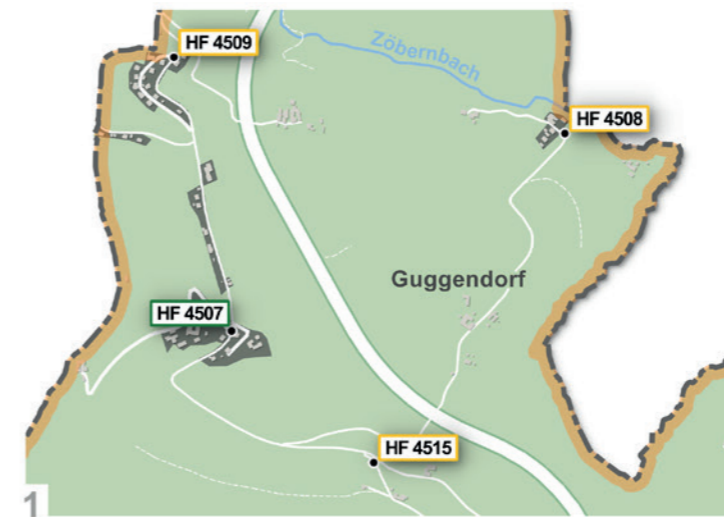

Sammelhaltepunkte

HF 4500	Edelhofer
HF 4501	Osterbauer
HF 4502	Jostl
HF 4503	Doppler
HF 4504	Laglmühle
HF 4505	Weigl Kreuz
HF 4506	Ort
HF 4507	Nagl
HF 4508	Gamperl
HF 4509	Gruber
HF 4510	Ort
HF 4511	Lind
HF 4512	Kerschbaumer
HF 4513	Schuh
HF 4514	Reithofer
HF 4515	Ostermann
HF 4516	Hofer
HF 4517	Musikheim
HF 4518	Kirche
HF 4519	Feldstraße
HF 4520	Dorfstraße / Mitterbach
HF 4521	P+R
HF 4522	Spital
HF 4523	Fußballplatz
HF 4524	Tennisplatz
HF 4525	Kaufhaus Sientschnig

Datenquelle: OpenStreetMap und Mitwirkende, CC-BY-SA 4.0
© ISTmobil GmbH

Du möchtest eine Fahrt mit SAM buchen?

☎ 050 36 37 38

Du hast Fragen zu SAM oder der SAM-Card?

☎ 050 36 37 39
kundenservice@ISTmobil.at