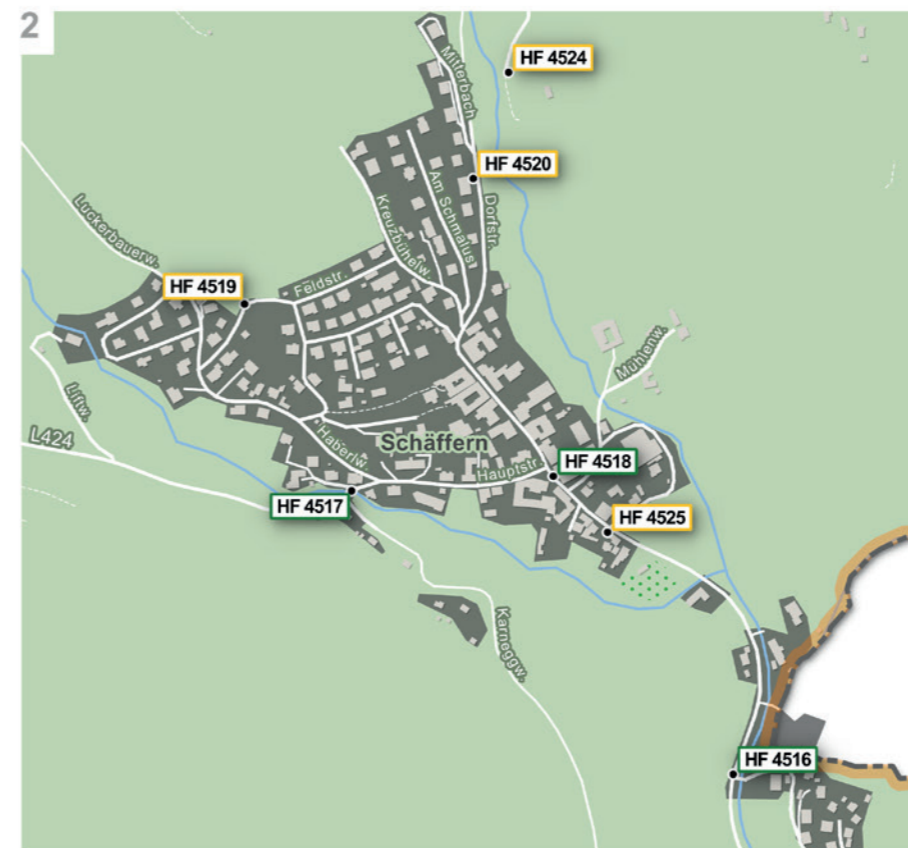

Sammelhaltepunkte

HF 4500	Edelhofer
HF 4501	Osterbauer
HF 4502	Jostl
HF 4503	Doppler
HF 4504	Laglmühle
HF 4505	Weigl Kreuz
HF 4506	Ort
HF 4507	Nagl
HF 4508	Gamperl
HF 4509	Gruber
HF 4510	Ort
HF 4511	Lind
HF 4512	Kerschbaumer
HF 4513	Schuh
HF 4514	Reithofer
HF 4515	Ostermann
HF 4516	Hofer
HF 4517	Musikheim
HF 4518	Kirche
HF 4519	Feldstraße
HF 4520	Dorfstraße / Mitterbach
HF 4521	P+R
HF 4522	Spital
HF 4523	Fußballplatz
HF 4524	Tennisplatz
HF 4525	Kaufhaus Sientschnig

Datenquelle: OpenStreetMap und Mitwirkende, CC-BY-SA 4.0
© ISTmobil GmbH

Du möchtest eine Fahrt mit SAM buchen?

☎ 050 36 37 38

Du hast Fragen zu SAM oder der SAM-Card?

☎ 050 36 37 39
kundenservice@ISTmobil.at

Mobil mit der SAMCard

Hol dir die kostenlose SAMCard und nutze viele Vorteile wie bargeldlos bezahlen, Hausabholung und vieles mehr unter www.oststeiermark.at/sam

1 Anruf, App oder Website

Deine Fahrt spätestens 60 min vor Abfahrts-wunschzeit entweder unter Tel. 050/36 37 38, www.ISTmobil.at oder via ISTmobil App buchen.

2 Zeit, Start- & Zielort abklären

Namen, Anzahl der Fahrgäste und gewünschte Abfahrtszeit bekanntgeben. Rechtzeitig am Sammelhaltepunkt sein.

3 Ziel erreicht

Am Ziel in bar oder bargeldlos mittels persönlicher SAMCard bezahlen. Fertig!