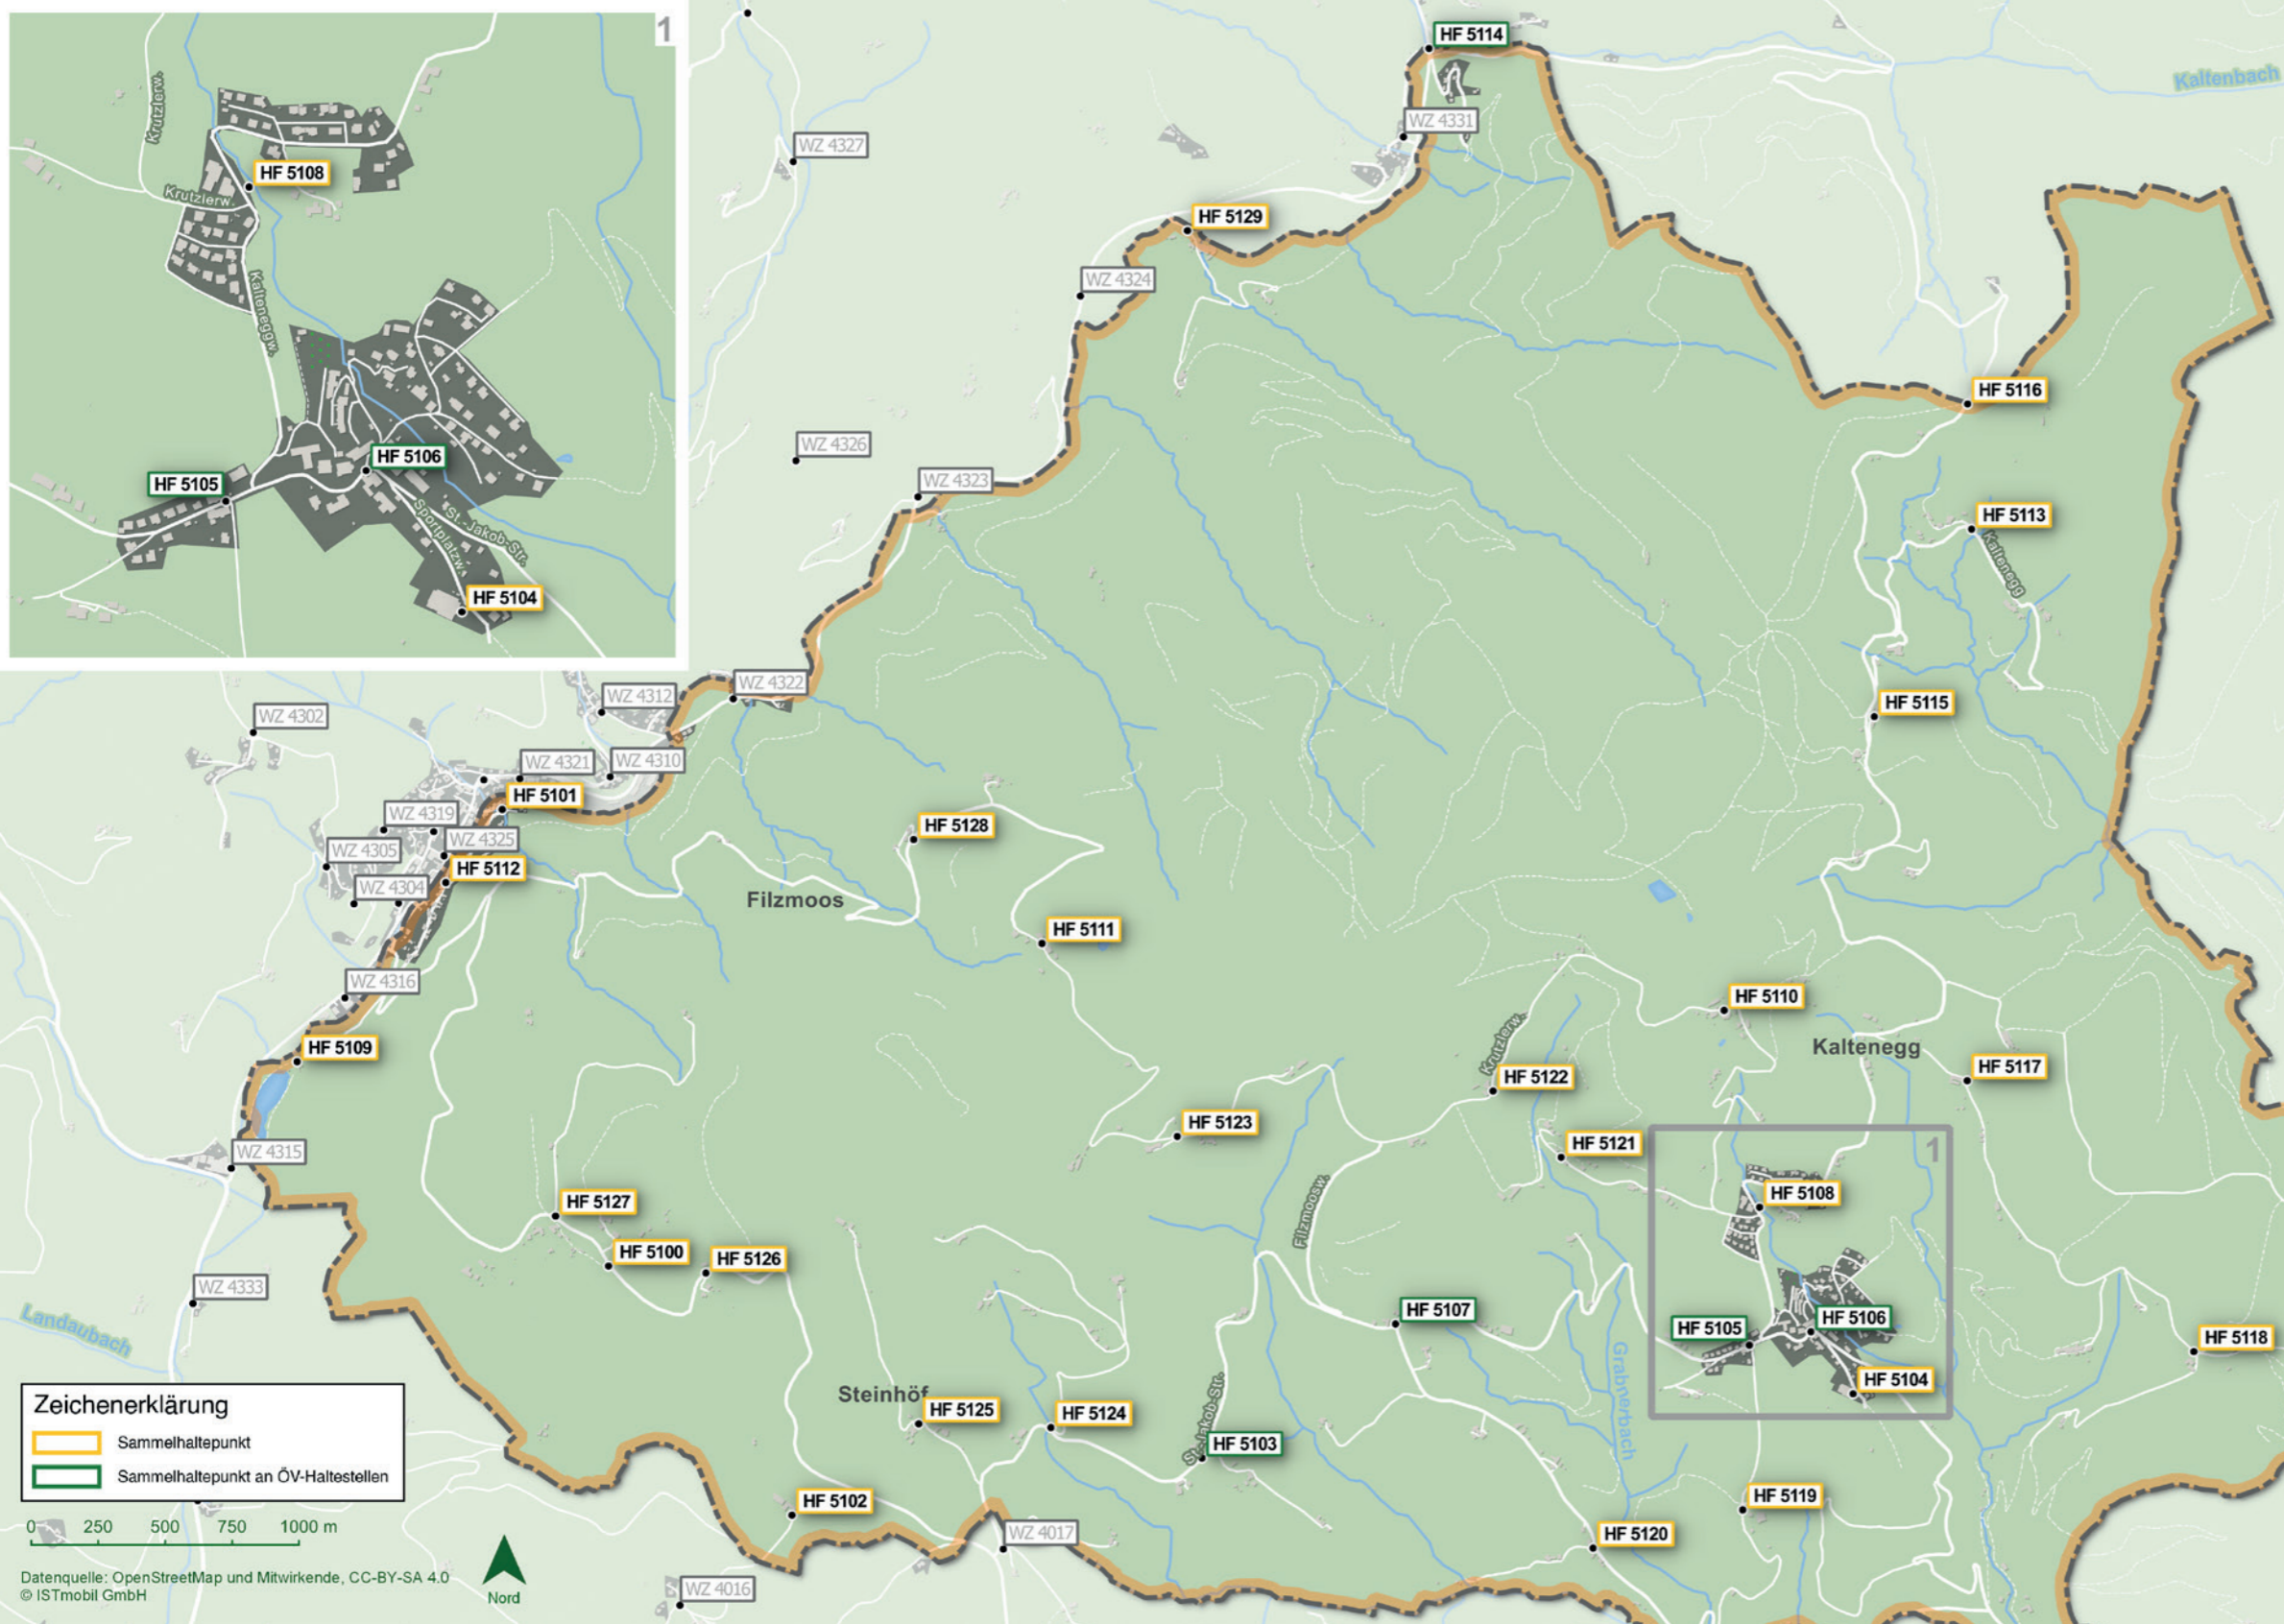

Sammelhaltepunkte

HF 5100	In der Stifting
HF 5101	Tennerweg
HF 5102	GH Das Leitner/Narnhofer
HF 5103	Steinhöf
HF 5104	Jogllandhalle
HF 5105	Wiedenbauerweg
HF 5106	Ortsmitte
HF 5107	Lindenbauer
HF 5108	Geiersiedlung
HF 5109	Badesee
HF 5110	Landhotel Berger/Schilft
HF 5111	GH Orthofer/Joglland-Loipe
HF 5112	Filzmoossiedlung
HF 5113	Bühlhofer/Grabenhofer
HF 5114	Bromegg/Brunnhofer
HF 5115	Fam. Simon/Reingruber
HF 5116	Bühlhofer Höhe (Wander Route)
HF 5117	Brandstätter/Lechenweg
HF 5118	Gottfried in Lechen
HF 5119	Wiedenbauer
HF 5120	Leitenbauer
HF 5121	Tischlerei Spandl
HF 5122	Ferienhütten Zink
HF 5123	Leo in Höfl
HF 5124	Kreuzung Eckviertel
HF 5125	Fam. Schaberreiter/Kropfhofer
HF 5126	Stifting/Maundl
HF 5127	Stifting/Gamperl
HF 5128	Turnerweg/Hauleitner
HF 5129	Tischlerei Berger

Du möchtest eine Fahrt mit SAM buchen?

☎ 050 36 37 38

Du hast Fragen zu SAM oder der SAM-Card?

☎ 050 36 37 39
kundenservice@ISTmobil.at

Mobil mit der SAMCard

Hol dir die kostenlose SAMCard und nutze viele Vorteile wie bargeldlos bezahlen, Hausabholung und vieles mehr unter www.oststeiermark.at/sam

1 Anruf, App oder Website

Deine Fahrt spätestens 60 min vor Abfahrts-wunschzeit entweder unter Tel. 050/36 37 38, www.ISTmobil.at oder via ISTmobil App buchen.

2 Zeit, Start- & Zielort abklären

Namen, Anzahl der Fahrgäste und gewünschte Abfahrtszeit bekanntgeben. Rechtzeitig am Sammelhaltepunkt sein.

3 Ziel erreicht

Am Ziel in bar oder bargeldlos mittels persönlicher SAMCard bezahlen. Fertig!