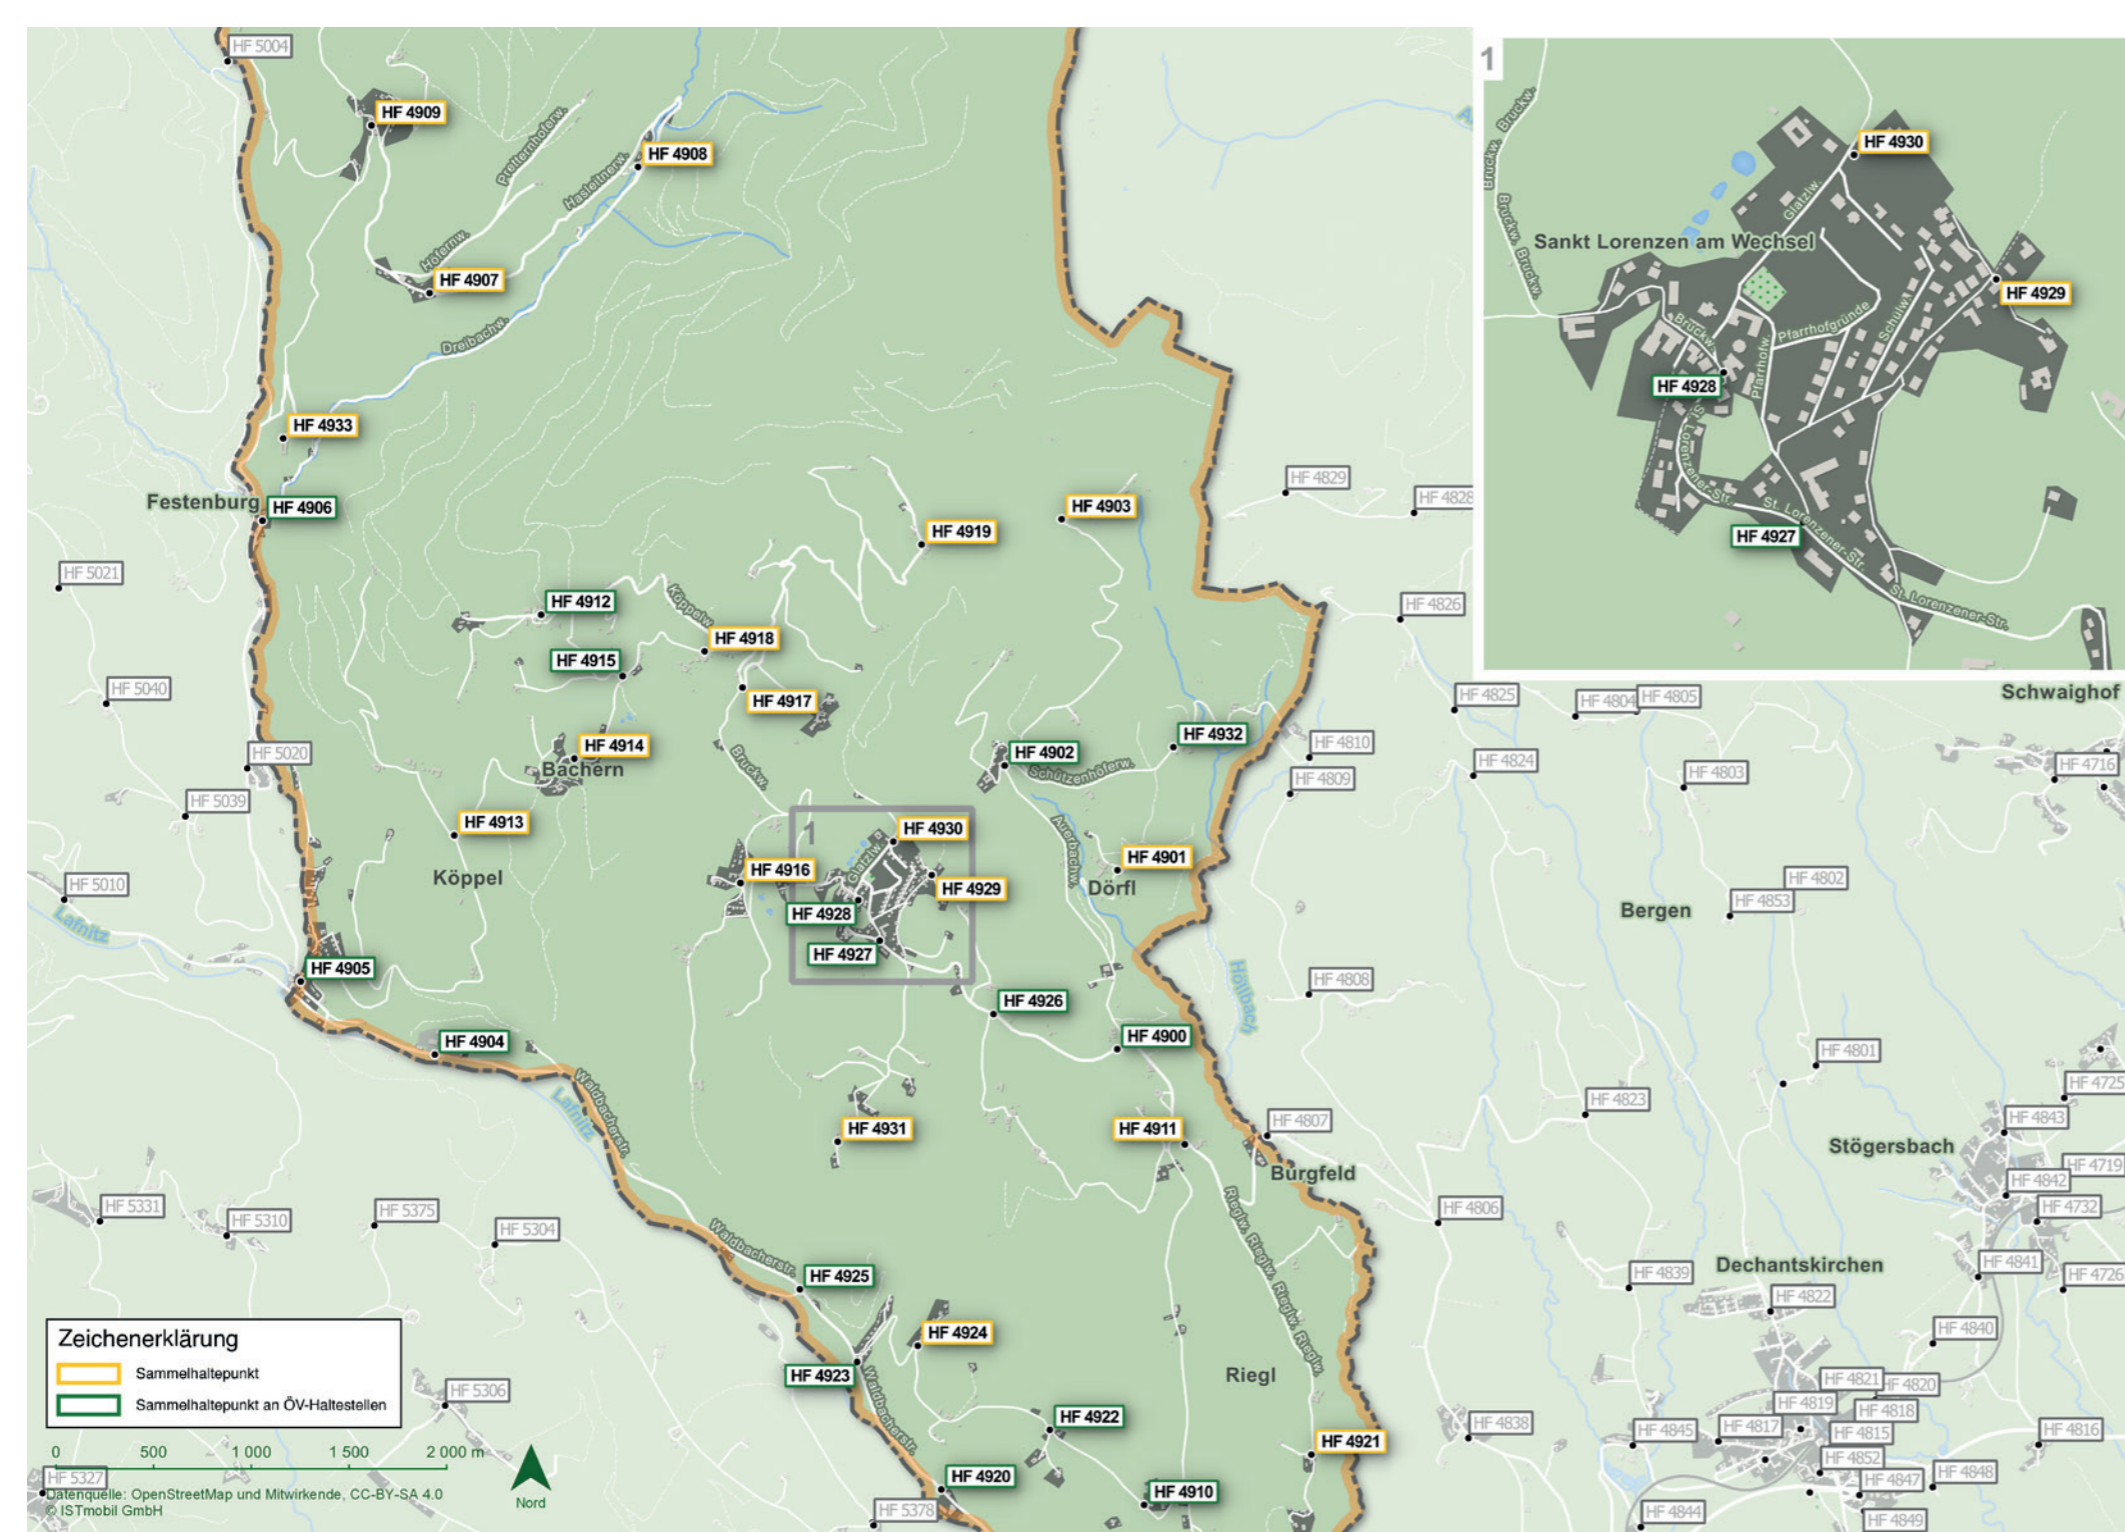

GEMEINDE

St. Lorenzen am Wechsel

ÖFFENTLICHER VERKEHR
Hauptknotenpunkte

HF 4820 Dechantskirchen -
Bahnhof

HF 5425 Rohrbach an der Lafnitz -
Bahnhof

Sammelhaltepunkte

| | | | |
|---------|-----------------|---------|--------------------|
| HF 4900 | Lorenza''' | HF 4923 | Lafnitztal |
| HF 4901 | Dörfel | HF 4924 | Hasplweg |
| HF 4902 | Koller-Siedlung | HF 4925 | Bergmannwirt |
| HF 4903 | Glatzweg | HF 4926 | Abzw. Zehenthöf |
| HF 4904 | IG Stiftssäge | HF 4927 | Volksschule |
| HF 4905 | Ort | HF 4928 | Ort |
| HF 4906 | Ort | HF 4929 | Faustmannweg |
| HF 4907 | Höfern | HF 4930 | Sportplatz |
| HF 4908 | Dreibach | HF 4931 | Wilfing |
| HF 4909 | Dorfstatt | HF 4932 | Höllerrhof |
| HF 4910 | Römerhütte | HF 4933 | Schloss Festenburg |
| HF 4911 | Feldschuster | | |
| HF 4912 | Knappenreith | | |
| HF 4913 | Feichtern | | |
| HF 4914 | Bachern | | |
| HF 4915 | Gaugl | | |
| HF 4916 | Feldhofer | | |
| HF 4917 | Oberes Kronegg | | |
| HF 4918 | Brandstatt | | |
| HF 4919 | Kronegger Kogl | | |
| HF 4920 | IG Welte | | |
| HF 4921 | Hofer | | |
| HF 4922 | Schachlbauer | | |

Du möchtest eine Fahrt mit SAM buchen?

☎ 050 36 37 38

Du hast Fragen zu SAM, der SAM-Card oder der Hausabholung?

☎ 050 36 37 39

kundenservice@ISTmobil.at

Mobil mit der SAMCard

Hol dir die kostenlose SAMCard und nutze viele Vorteile wie bargeldlos bezahlen, Hausabholung und vieles mehr unter www.oststeiermark.at/sam

1 Anruf, App oder Website

Deine Fahrt spätestens 60 min vor Abfahrtswunschzeit entweder unter Tel. **050/36 37 38**, www.ISTmobil.at oder via ISTmobil App buchen.

2 Zeit, Start- & Zielort abklären

Namen, Anzahl der Fahrgäste und gewünschte Abfahrtszeit bekanntgeben. Rechtzeitig am Sammelhaltepunkt sein.

3 Ziel erreicht

Am Ziel in bar oder bargeldlos mittels persönlicher SAMCard bezahlen. Fertig!

oststeiermark.at/SAM