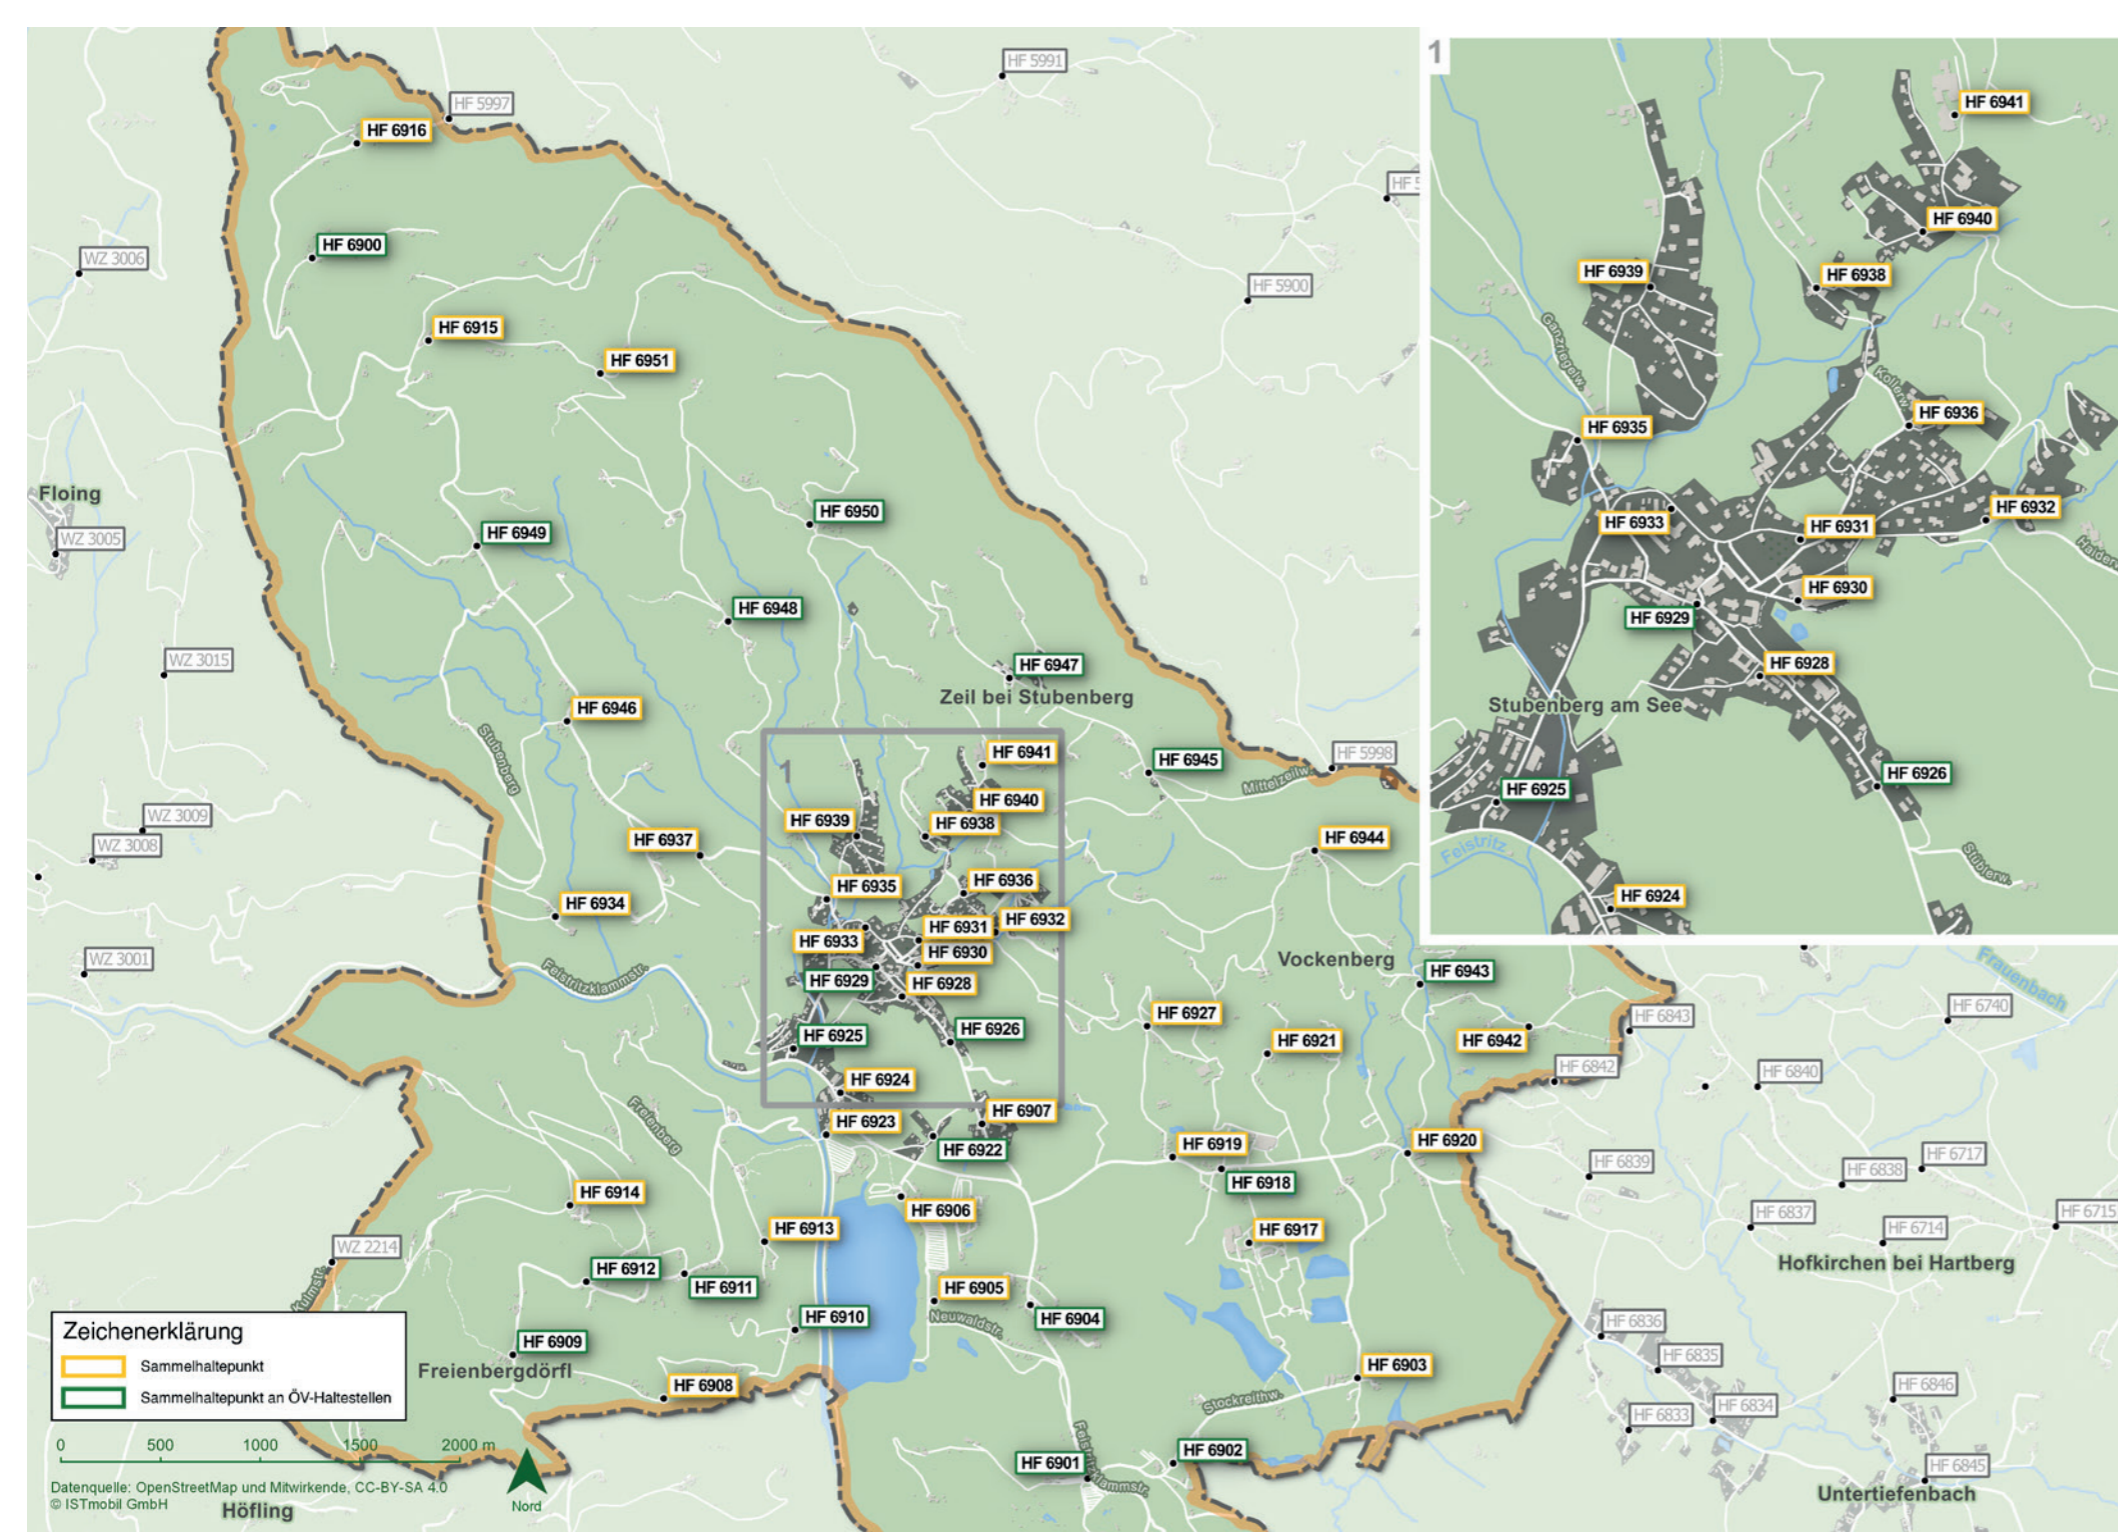

Sammelhaltepunkte

HF 6900	Stubenberg am See	HF 6928	Dr. Moser
HF 6901	Tierpark	HF 6929	Hauptplatz
HF 6902	Marienhof	HF 6930	Schule
HF 6903	Stockreithweg	HF 6931	Friedhof
HF 6904	Stoppacher	HF 6932	Hoferweg
HF 6905	JUFA	HF 6933	Nordumfahrungsstraße
HF 6906	Ostufer	HF 6934	Burg Neuhaus
HF 6907	Gratzerweg	HF 6935	Schimonekweg
HF 6908	Sonnleitenweg	HF 6936	Kollerweg
HF 6909	Bergler	HF 6937	Abzw Schirnhofenerweg
HF 6910	Fetz	HF 6938	Abzw Suppanweg
HF 6911	Koska	HF 6939	Mittelzeilsiedlung
HF 6912	Paier	HF 6940	Suppanweg
HF 6913	Knöblweg	HF 6941	Seniorenheim
HF 6914	Kulmstraße	HF 6942	Köck-Dunstweg
HF 6915	Gh Laibacher	HF 6943	Thaler
HF 6916	Taschnerweg	HF 6944	Hofer
HF 6917	Schloss Schielleiten	HF 6945	List
HF 6918	Vockenberg Gh Haider	HF 6946	Neuhausweg
HF 6919	Allmerweg	HF 6947	Gh Lex
HF 6920	Vockenberg	HF 6948	Binder
HF 6921	Buchbergweg	HF 6949	Rommelbauer
HF 6922	Kern	HF 6950	Groß-Haider
HF 6923	Nordufer Neu	HF 6951	Wagenradl-Bar
HF 6924	Adeg		
HF 6925	Westsiedlung		
HF 6926	Rotes Kreuz		
HF 6927	Abzw Preissler		

Du möchtest
eine Fahrt mit
SAM buchen?

☎ 050 36 37 38

Du hast Fragen zu SAM,
der SAM-Card oder der
Hausabholung?

☎ 050 36 37 39

kundenservice@ISTmobil.at

Mobil mit der SAMCard

Hol dir die kostenlose SAMCard
und nutze viele Vorteile wie
bargeldlos bezahlen,
Hausabholung und vieles mehr
unter www.oststeiermark.at/sam

1

Anruf, App
oder Website

Deine Fahrt spätestens 60 min
vor Abfahrtswunschzeit entwe-
der unter Tel. **050/36 37 38**,
www.ISTmobil.at oder via
ISTmobil App buchen.

2

Zeit, Start- &
Zielort abklären

Namen, Anzahl der
Fahrtgäste und gewünschte
Abfahrtszeit bekanntgeben.
Rechtzeitig am
Sammelhaltepunkt sein.

3

Ziel
erreicht

Am Ziel in bar oder
bargeldlos mittels
persönlicher
SAMCard
bezahlen. Fertig!