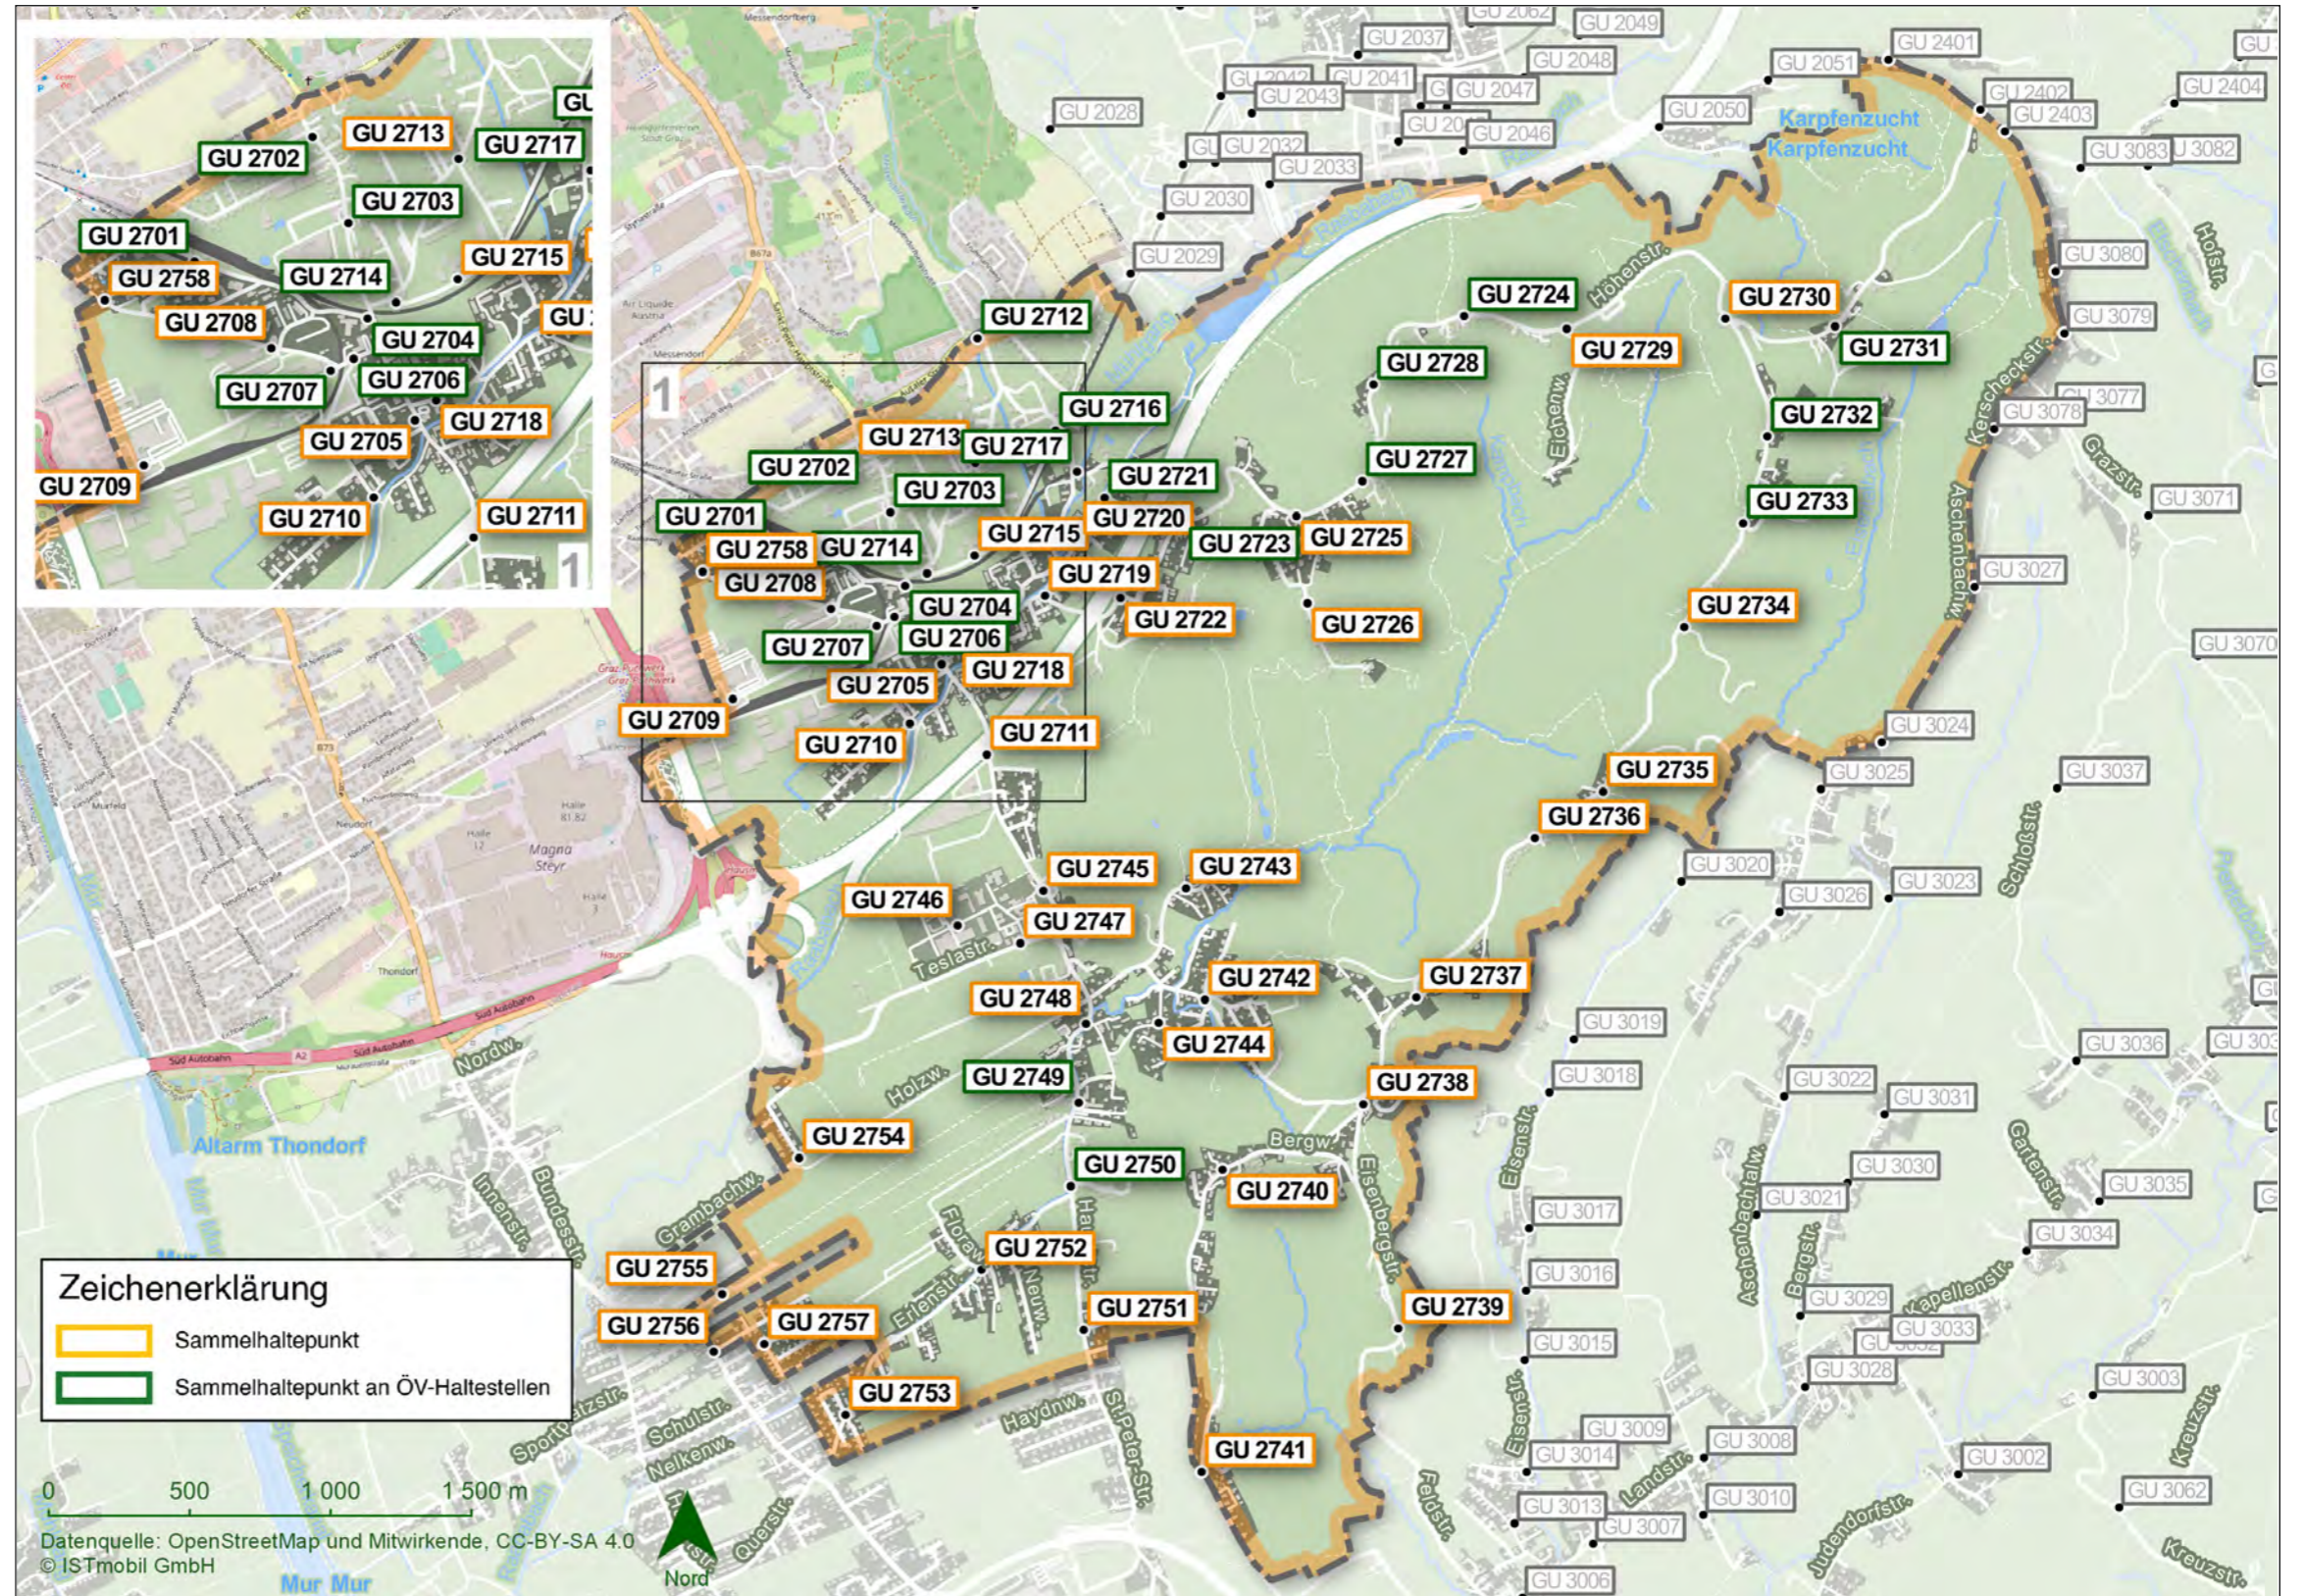

GU 2701	Messendorf	Bahnhofstr./Bhf Messendorf
GU 2702	Raaba	Bhst Kreisverkehr/KrainerStr
GU 2703	Raaba	Brunnenweg
GU 2704	Raaba	Bahnhofstraße
GU 2705	Raaba	Gemeindeamt
GU 2706	Raaba	Dr Auner Straße
GU 2707	Raaba	Raiffeisen Landesbank
GU 2708	Raaba	Elba Strasse
GU 2709	Raaba	Technologiepark Raaba
GU 2710	Raaba	J Puch Weg/Feldbrückenweg
GU 2711	Raaba	Gärtnerei Leitner
GU 2712	Raaba	Sparischmied
GU 2713	Raaba	Blumenweg/Hochfeldweg
GU 2714	Raaba	Bahnhof
GU 2715	Raaba	Volksschule
GU 2716	Raaba	Franz Schedlbauer Weg
GU 2717	Raaba	Zeiserwirt Weg
GU 2718	Raaba	Mühlenstrasse
GU 2719	Raaba	Gnaser
GU 2720	Raaba	Mühlenstraße
GU 2721	Raaba	Kreuzbachsiedlung
GU 2722	Raaba	Mostbauer Höhe
GU 2723	Raaba	Robert Stolz Weg
GU 2724	Raaba	Florianikapelle
GU 2725	Lamberg	Panoramaweg
GU 2726	Lamberg	Panoramaweg/Hirschmannweg
GU 2727	Lamberg	Renzhammer Weg
GU 2728	Lamberg	Kettner
GU 2729	Lamberg	Eichenweg
GU 2730	Dürwagersbach	Buchdruckerkreuzung
GU 2731	Dürwagersbach	Fuchsbauer Weg
GU 2732	Dürwagersbach	Marienkapelle
GU 2733	Dürwagersbach	Hauser Weg
GU 2734	Dürwagersbach	Grabenbauerweg
GU 2735	Grambach	Höhenstrasse 124
GU 2736	Grambach	Höhenstrasse 149
GU 2737	Grambach	Forststrasse 62
GU 2738	Grambach	Eisenbergstrasse 3
GU 2739	Grambach	Eisenbergstrasse 32
GU 2740	Grambach	Am Himmelreich 21
GU 2741	Grambach	Am Himmelreich 69
GU 2742	Grambach	Forststrasse 11
GU 2743	Grambach	Im Wolfsgraben
GU 2744	Grambach	Kirschenweg
GU 2745	Grambach	Spielerhof
GU 2746	Grambach	Gewerbepark
GU 2747	Grambach	Teslastrasse
GU 2748	Grambach	Gasthof Hammerl
GU 2749	Grambach	Kindergarten
GU 2750	Grambach	Erlenweg
GU 2751	Grambach	Hauptstrasse 97
GU 2752	Grambach	Floraweg
GU 2753	Grambach	Erlengrund
GU 2754	Grambach	Lutzäckerweg
GU 2755	Grambach	Bucherweg
GU 2756	Grambach	Blütenweg
GU 2757	Grambach	Grünfeldsiedlung
GU 2758	Grambach	Brunnfeldgasse

ISTmobil GmbH | www.ISTMobil.at
Kartenstand: Oktober 2021
Kartenautor: Florian Hitzelberger, BSc.
Datengrundlage: OpenStreetMap & Mitwirkende

GUSTmobil wird aus Mitteln des Verkehrsressorts des Landes Steiermark gefördert und aus Regionsmitteln im Rahmen des StLREG 2018 unterstützt.