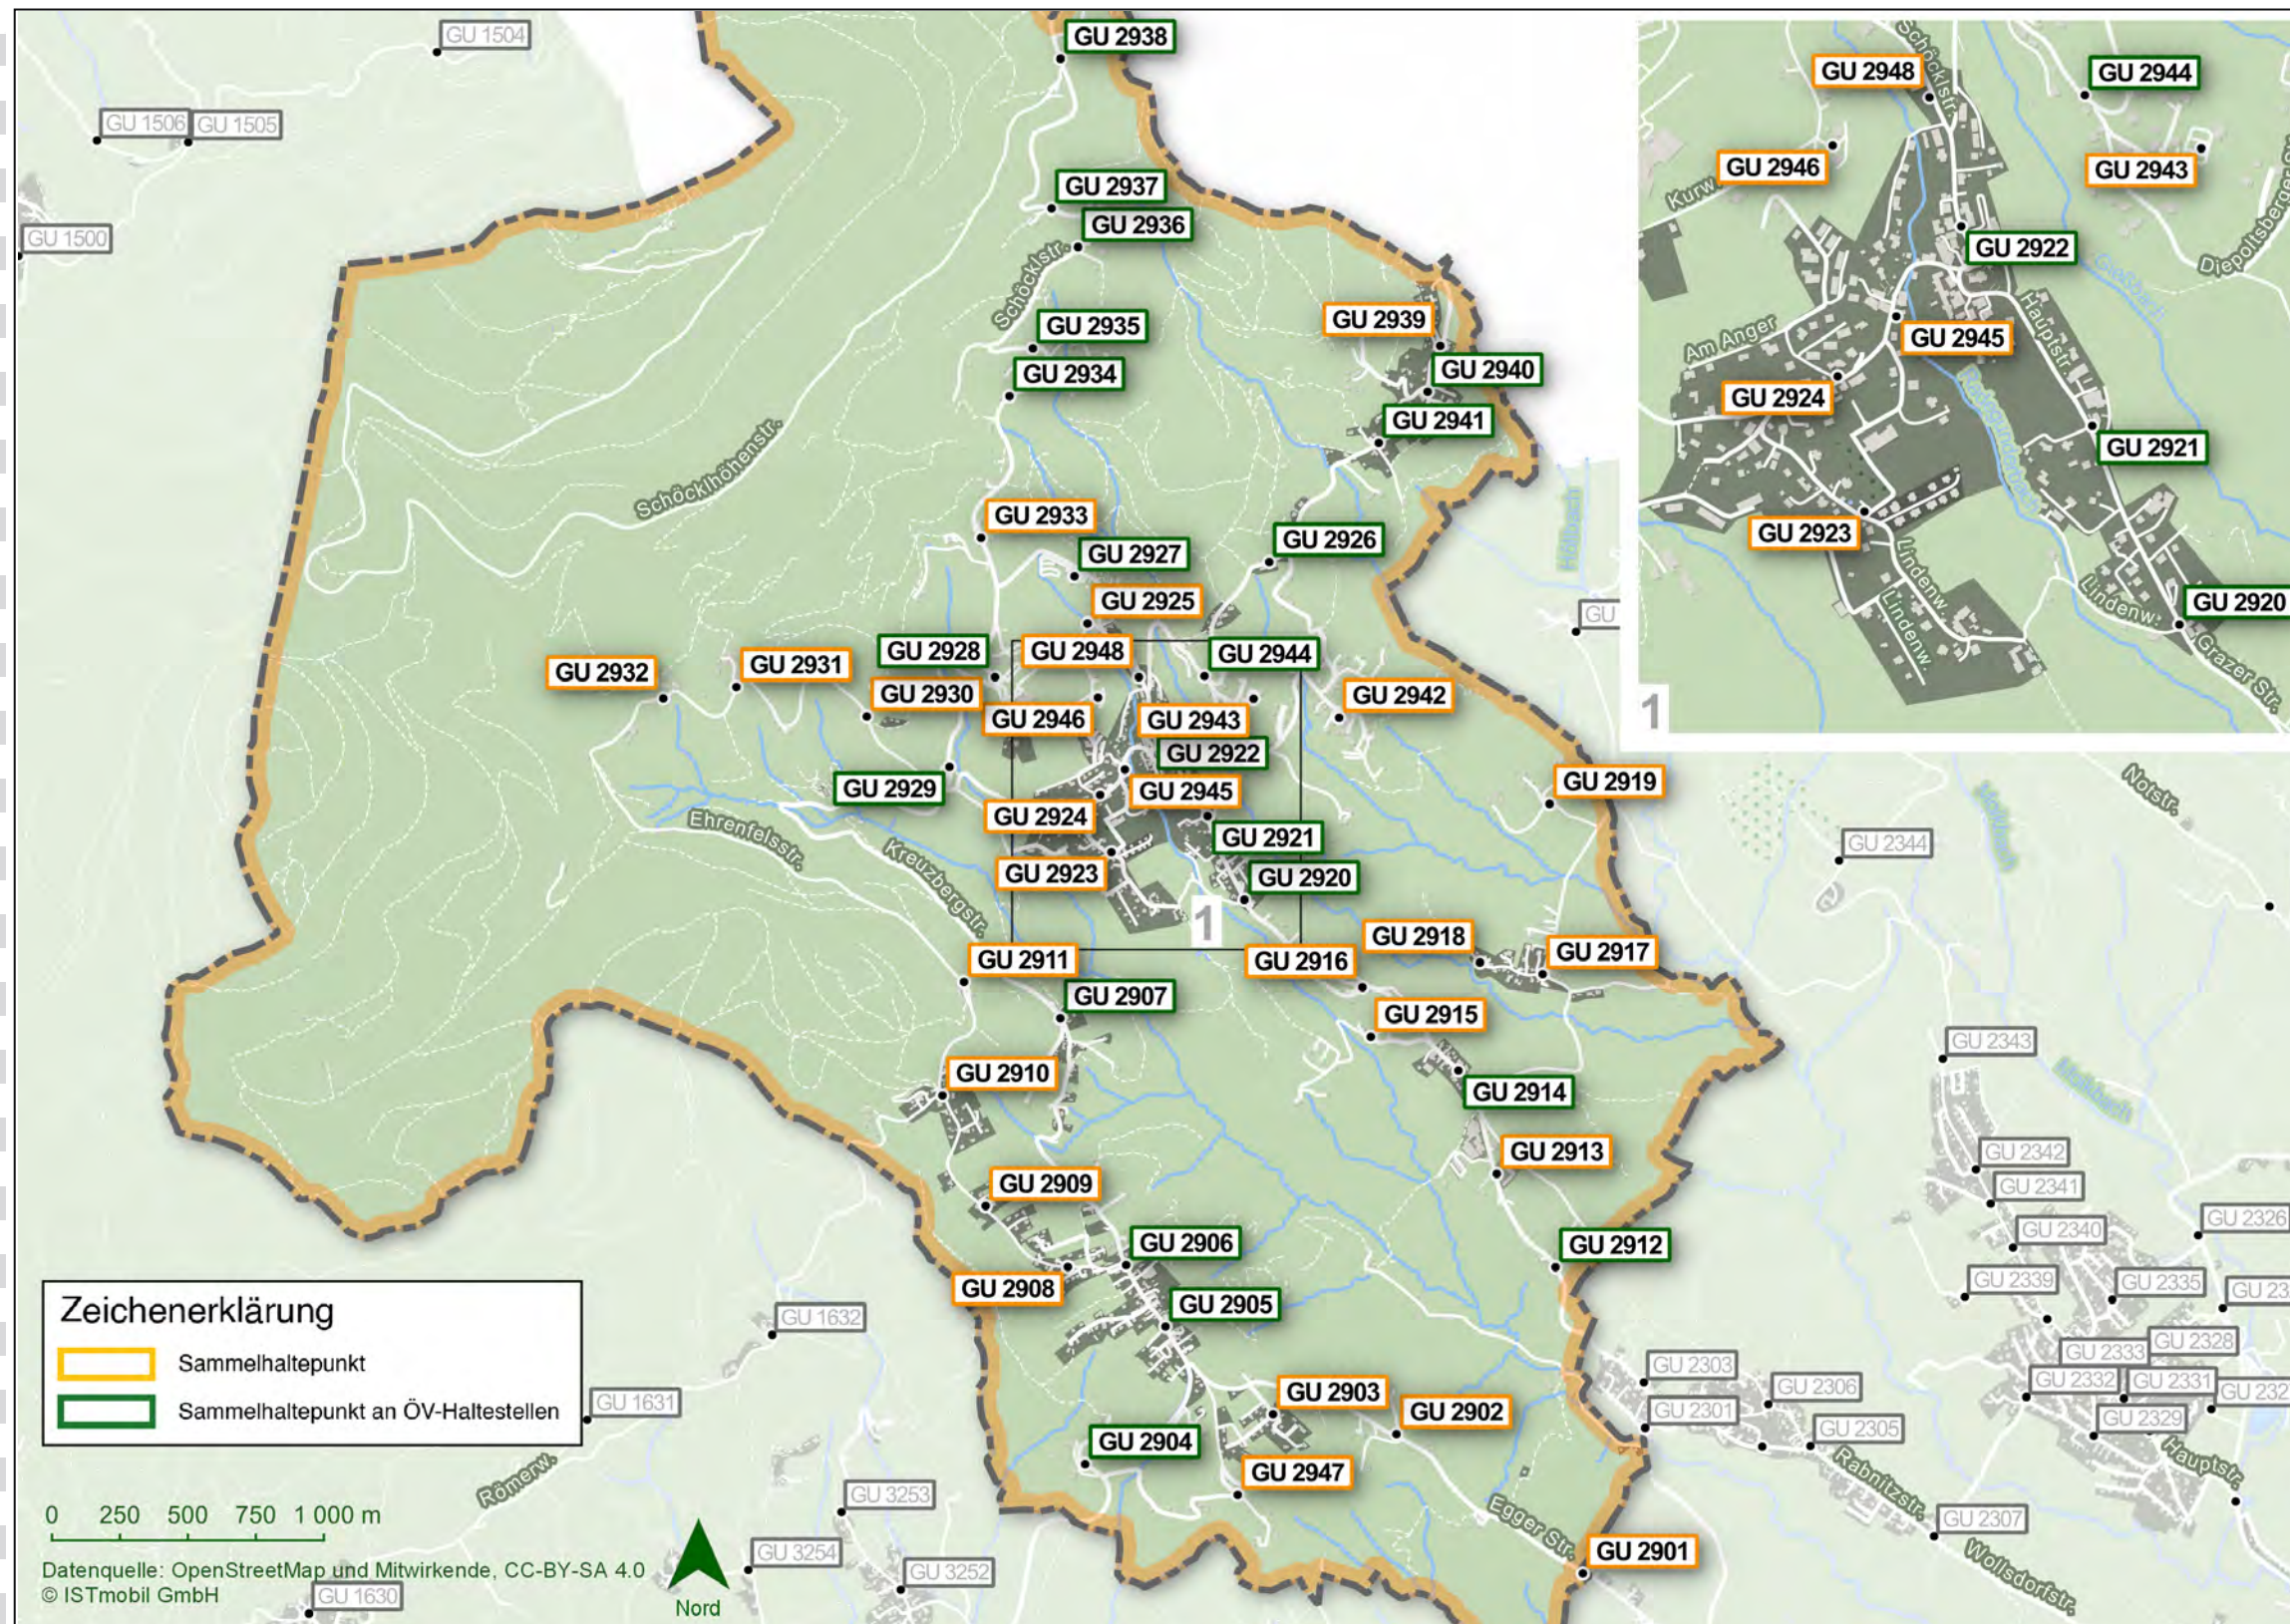

GU 2901	Egg	Feier/Schrotter
GU 2902	Egg	Winter
GU 2903	Rinnegg	Sternwarteweg
GU 2904	Rinnegg	Rinneggleiten
GU 2905	Rinnegg	Gh Paar
GU 2906	Rinnegg	Wetterturm
GU 2907	Kreuzberg	Gh Lampersberger
GU 2908	Kreuzberg	Wetterturmstr/Nr 7
GU 2909	Kreuzberg	Wetterturmstr/Nr 30
GU 2910	Kreuzberg	Hohenbergstr/Wetterturmstr
GU 2911	Kreuzberg	Fürwallner
GU 2912	Ebersdorf	Hopfer
GU 2913	Ebersdorf	Wohnhaus Grazer
GU 2914	Ebersdorf	Ort
GU 2915	Ebersdorf	Nagerl-Kurve
GU 2916	Ebersdorf	Hierzer
GU 2917	Kickenheim	Ortsmitte
GU 2918	Kickenheim	Horwath
GU 2919	Kickenheim	Klöcklstraße
GU 2920	Sankt Radegund bei Graz	Steiner Kölz
GU 2921	Sankt Radegund bei Graz	Park and Ride
GU 2922	Sankt Radegund bei Graz	Postamt
GU 2923	Sankt Radegund bei Graz	Friedhof/Sportplatz
GU 2924	Sankt Radegund bei Graz	Kalvarienbergstr/Am Anger
GU 2925	Sankt Radegund bei Graz	Scherbauwiese
GU 2926	Sankt Radegund bei Graz	Pension Schmidt
GU 2927	Sankt Radegund bei Graz	Seilbahn Talstation
GU 2928	Sankt Radegund bei Graz	REHA-Zentrum
GU 2929	Sankt Radegund bei Graz	Waldeckbrücke
GU 2930	Klamm	Altmann
GU 2931	Klamm	Klingbacher
GU 2932	Klamm	Marchel
GU 2933	Schöckl	Stockner Siegfried
GU 2934	Schöckl	Deutschbuche
GU 2935	Schöckl	Schwaigen
GU 2936	Schöckl	Prießnitzkapelle
GU 2937	Schöckl	Gh Schöcklbartl
GU 2938	Schöckl	Forsthaus
GU 2939	Willersdorf	Nord
GU 2940	Willersdorf	Ort
GU 2941	Willersdorf	Nr 46
GU 2942	Diepoltsberg	Privatklinik
GU 2943	Diepoltsberg	Freizeitzentrum
GU 2944	Diepoltsberg	Abzweigung
GU 2945	Sankt Radegund bei Graz	Dr Sonleitner
GU 2946	Sankt Radegund bei Graz	Betreutes Wohnen
GU 2947	Sankt Radegund bei Graz	Wiesenweg
GU 2948	Sankt Radegund bei Graz	Dr Müller

ISTmobil GmbH | www.ISTmobil.at
Kartenstand: April 2022
Kartenautor: Florian Hitzelberger, BSc.
Datengrundlage: OpenStreetMap & Mitwirkende

GUSTmobil wird aus Mitteln des Verkehrsressorts des Landes Steiermark gefördert und aus Regionalmitteln im Rahmen des StLREG 2018 unterstützt.