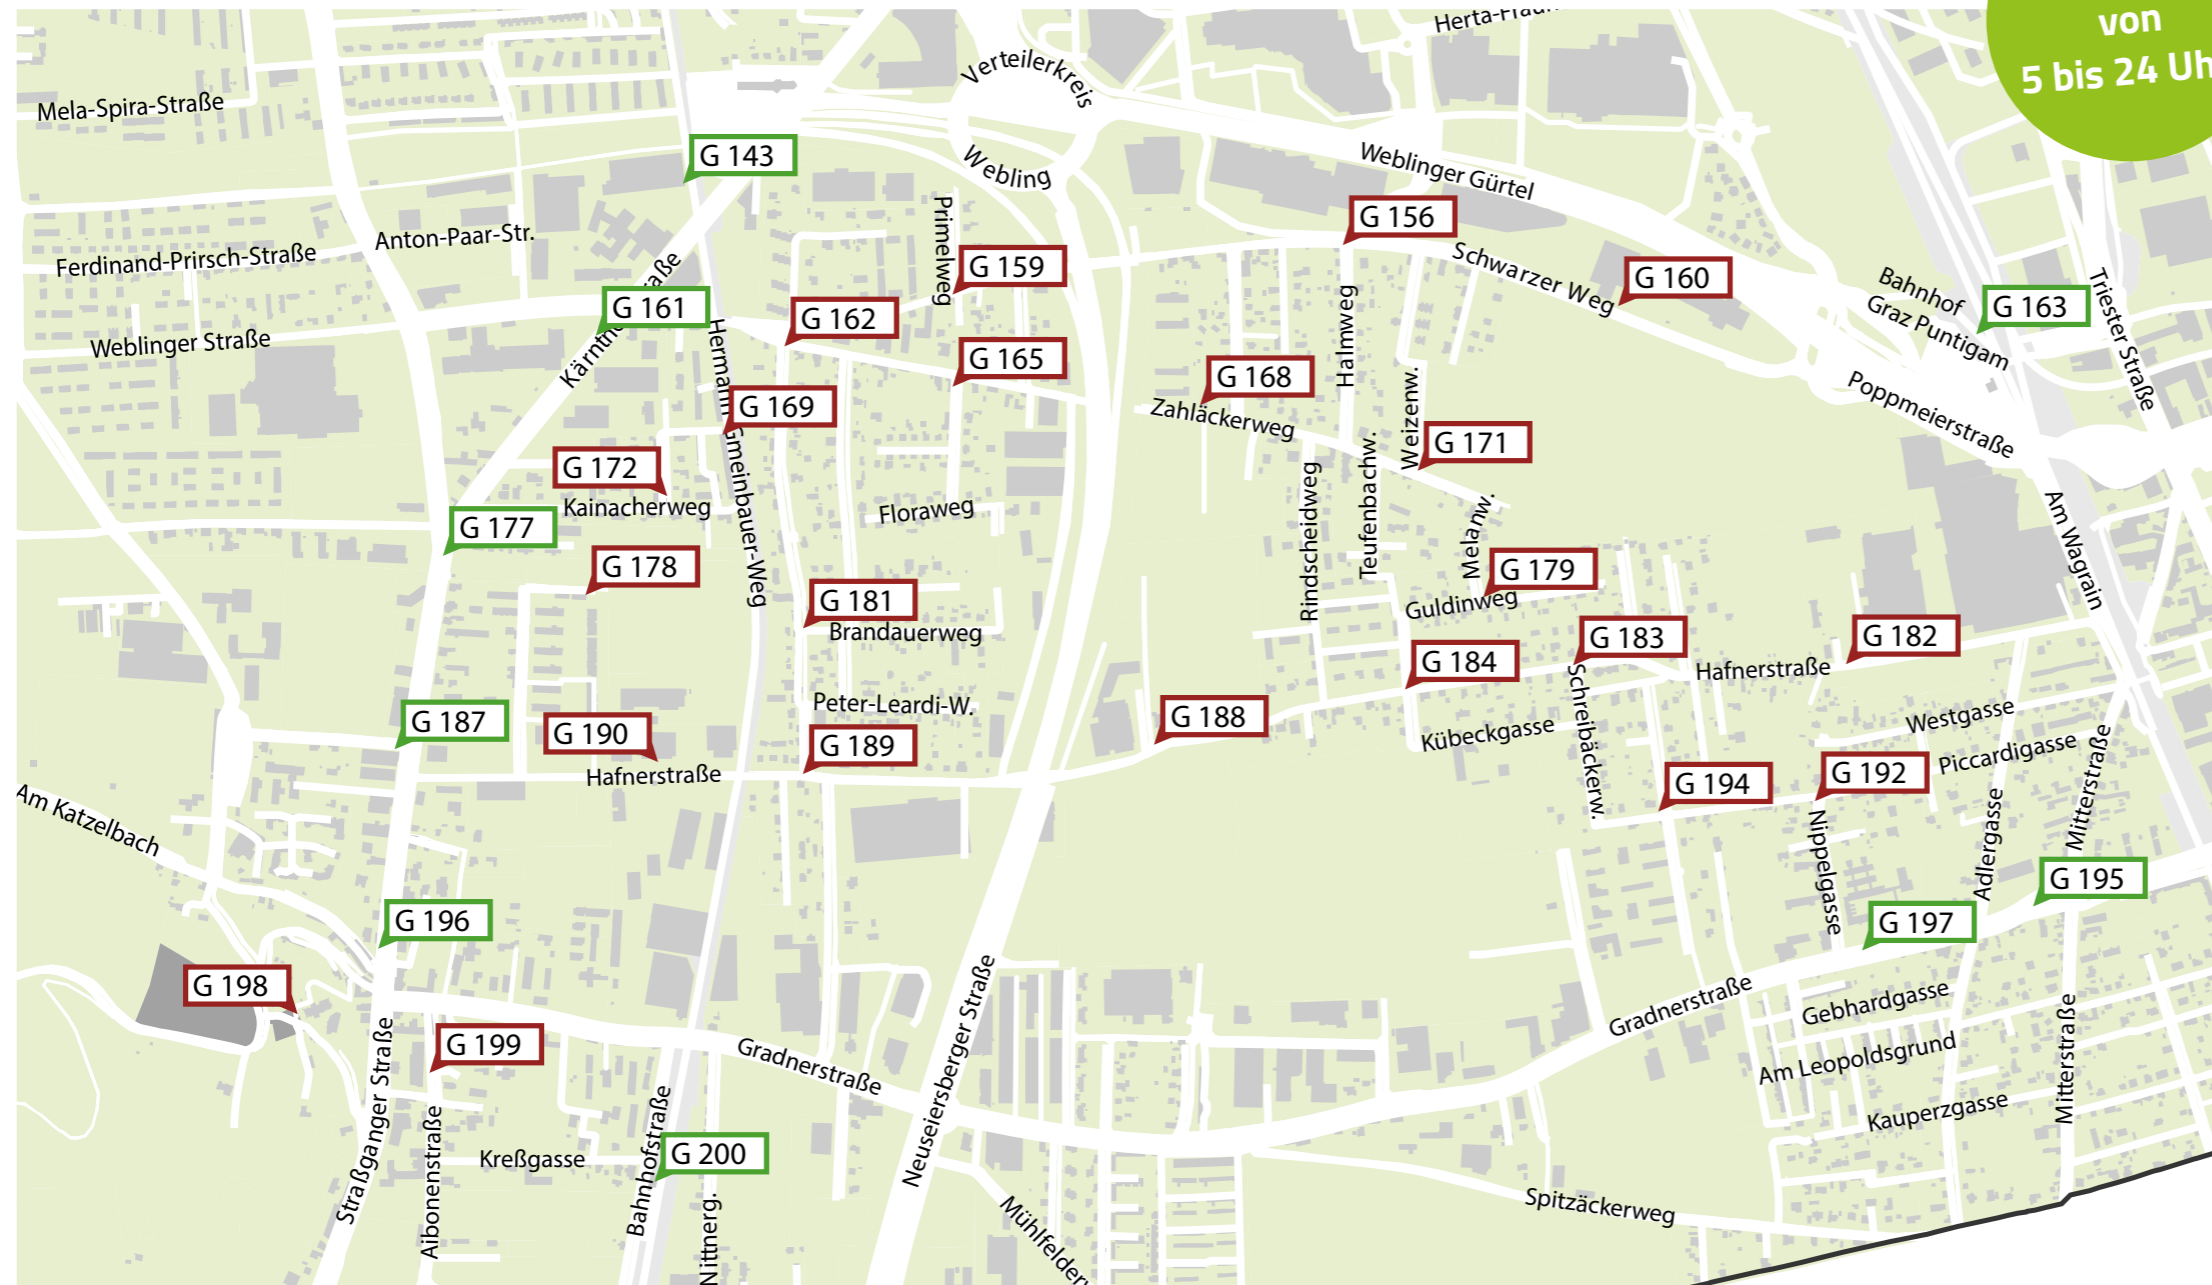

Gebiet Hafnerstraße

TÄGLICH
von
5 bis 24 Uhr*

 GUSTmobil-Haltestellen zur Anbindung an Bus, Bahn und Bim ergänzende GUSTmobil-Haltestellen

 **0123 500 44 11**

 **Buchen mit der ISTmobil-App**

- G 143 Bahnhof Graz-Webling
- G 156 Schwarzer Weg/Halmweg
- G 159 Schwarzer Weg/Primelweg
- G 160 Schwarzer Weg/Einkaufscenter
- G 161 Schwarzer Weg
- G 162 Zahläckerweg/Hohenwartweg
- G 163 Bahnhof Graz-Puntigam
- G 165 Zahläckerweg/Floraweg
- G 168 Zahläckerweg/Heimgartenverein
- G 169 Hermann-Gmeiner-Weg 28
- G 171 Zahläckerweg/Weizenweg
- G 172 Hermann-Gmeiner-Weg 54
- G 177 Sattlerweg
- G 178 Hanns-Koren-Ring 58-62
- G 179 Guldinweg/Melanweg
- G 181 Brandauerweg
- G 182 Hafnerstr/Heimgartenverein
- G 183 Schreibäckerweg
- G 184 Hafnerstraße/Guldinweg
- G 187 Bad Straßgasse
- G 188 Hafnerstraße 122-126
- G 189 Hafnerstraße/Grundwiesenweg
- G 190 Hafnerstr/Hanns-Koren-Ring
- G 192 Nippelgasse
- G 194 Piccardigasse/Grundäckerg
- G 195 Gradnerstraße
- G 196 Straßgasse-Zentrum
- G 197 Schule Puntigam
- G 198 Pfarrkirche Straßgasse
- G 199 Pflegewohnhaus Straßgasse
- G 200 Bahnhof Graz-Straßgasse

*Betriebszeiten am 24. und 31. Dezember von 5 bis 17 Uhr.

Bei Fahrten, die von ISTmobil vermittelt oder beauftragt wurden, gelten die AGBs der ISTmobil GmbH. Diese liegen in jedem GUSTmobil-Fahrzeug auf und sind online unter www.ISTmobil.at abrufbar.